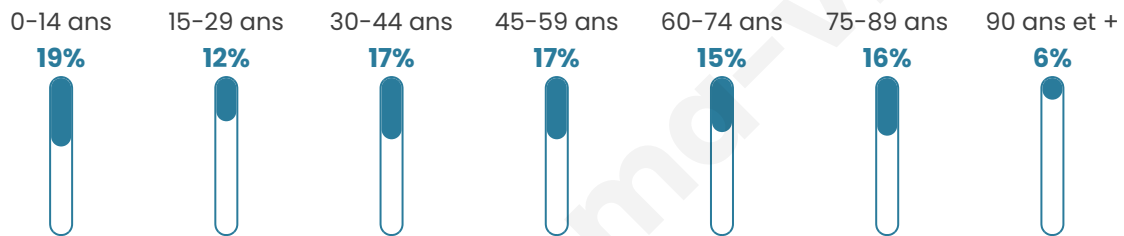

# Statistiques sur la population

Nombre d'habitants

**517**

Age moyen

**47 ans**

Pop active

**39.1%**

Taux chômage

**7.3%**

Pop densité

**30 h/km<sup>2</sup>**

Revenu moyen

**23 190 €/an**

## Evolution du nombre d'habitants

Sources : Institut national de la statistique et des études économiques (insee) selon Les dernières parutions officielles de 2024 portant sur les années 2020, 2021 et 2022.

## Tranche d'âge