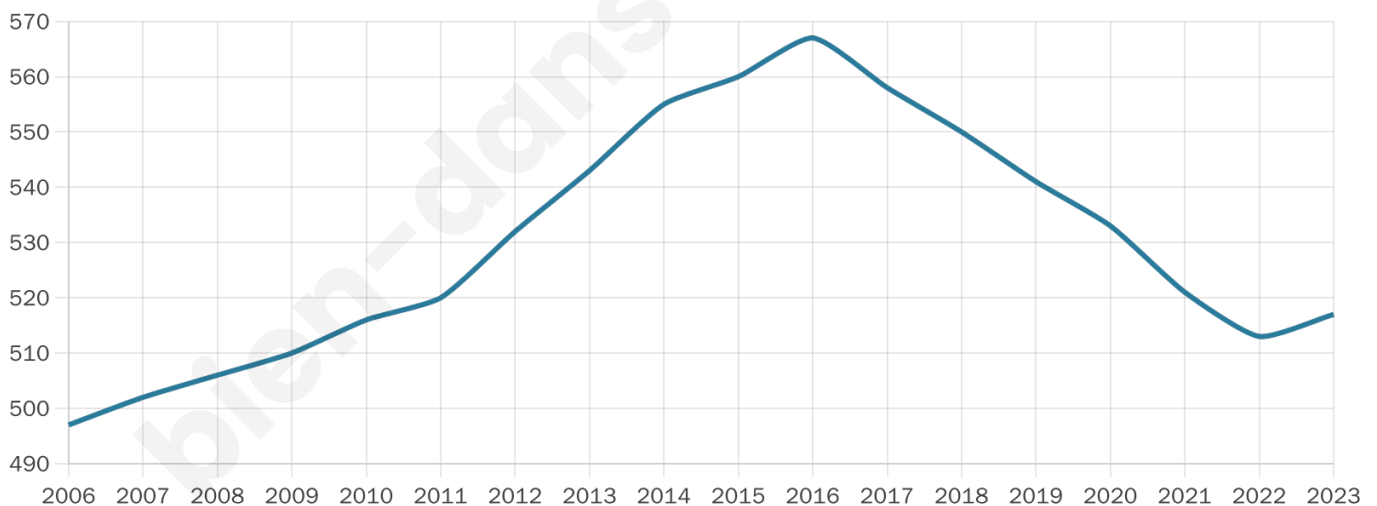

# Statistiques sur la population

Nombre d'habitants

**517**

Age moyen

**47 ans**

Pop active

**39.1%**

Taux chômage

**7.3%**

Pop densité

**30 h/km<sup>2</sup>**

Revenu moyen

**23 190 €/an**

## Evolution du nombre d'habitants

Sources : Institut national de la statistique et des études économiques (insee) selon Les dernières parutions officielles de 2024 portant sur les années 2020, 2021 et 2022.