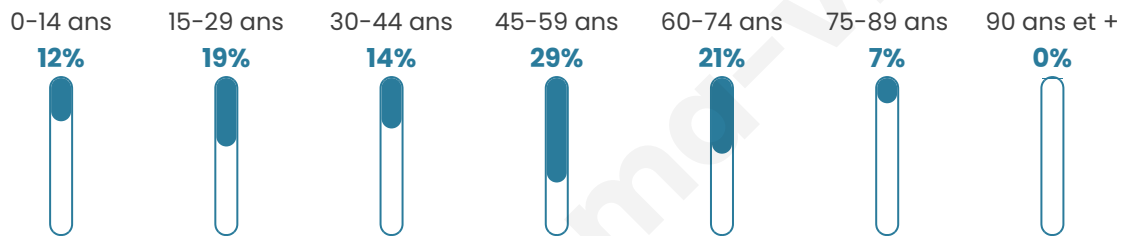

# Statistiques sur la population

Nombre d'habitants

**41**

Age moyen

**44 ans**

Pop active

**58.5%**

Taux chômage

**6.9%**

Pop densité

**4 h/km<sup>2</sup>**

Revenu moyen

**NC**

## Evolution du nombre d'habitants

Sources : Institut national de la statistique et des études économiques (insee) selon Les dernières parutions officielles de 2024 portant sur les années 2020, 2021 et 2022.

## Tranche d'âge