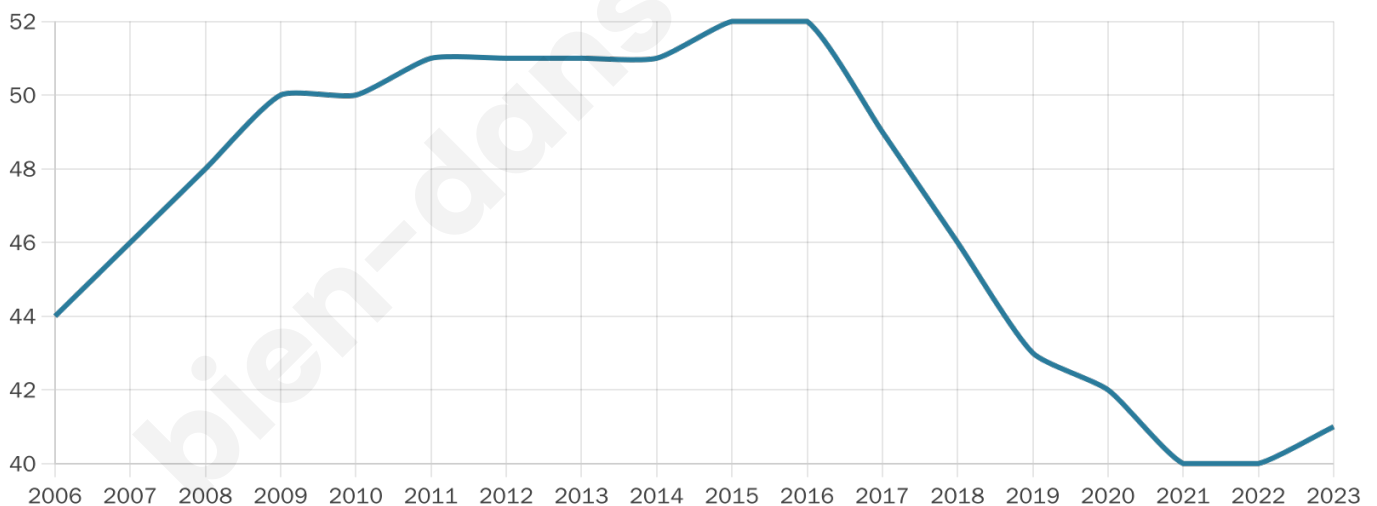

# Statistiques sur la population

Nombre d'habitants

**41**

Age moyen

**44 ans**

Pop active

**58.5%**

Taux chômage

**6.9%**

Pop densité

**4 h/km<sup>2</sup>**

Revenu moyen

**NC**

## Evolution du nombre d'habitants

Sources : Institut national de la statistique et des études économiques (insee) selon Les dernières parutions officielles de 2024 portant sur les années 2020, 2021 et 2022.