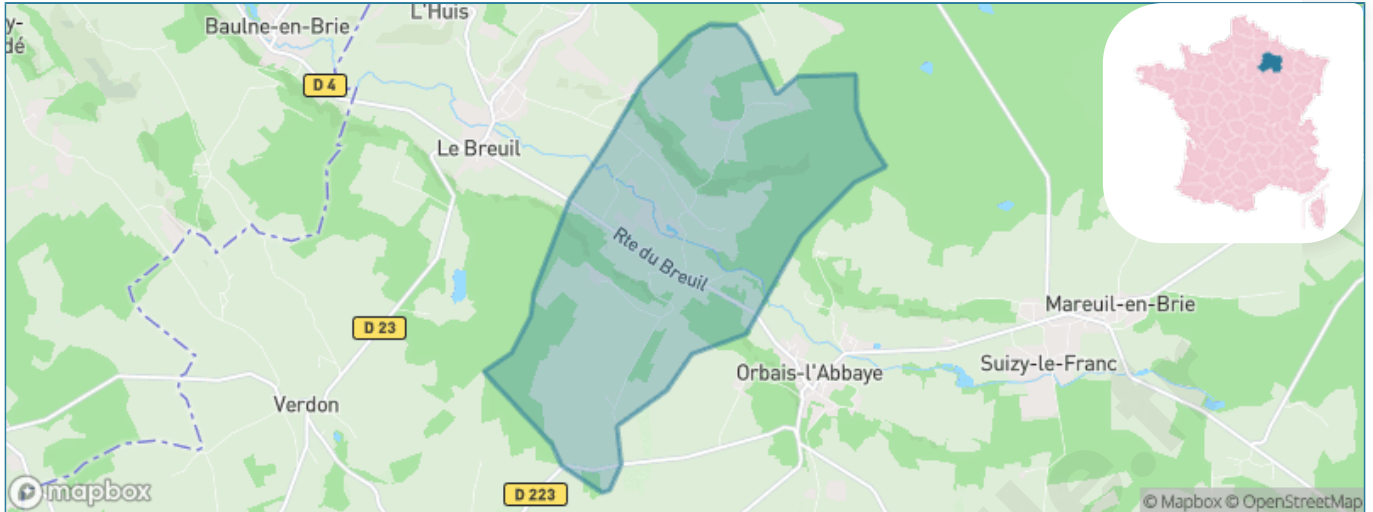

# Ville de La Ville-sous-Orbais

Présenté par

**BIEN** dans ma **VILLE** 

# Sommaire

Situation géographique .....	3
Statistiques sur la population .....	4
Evolution du nombre d'habitants .....	4
Tranche d'âge .....	5
0-14 ans .....	5
15-29 ans .....	5
30-44 ans .....	5
45-59 ans .....	5
60-74 ans .....	5
75-89 ans .....	5
90 ans et + .....	5
Activité professionnelle .....	5
Agriculteurs .....	5
Artisans, Commerçants .....	5
Cadres et sup. ....	5
Professions intermédiaires .....	5
Employé .....	5
Ouvrier .....	5
Retraité .....	5
Autres .....	5
Niveau de diplôme .....	6
Sans diplôme ou CEP .....	6
Brevet, BEPC, DNB .....	6
CAP-BEP ou équivalent .....	6
BAC ou équivalent .....	6
BAC+2 .....	6
BAC+3 ou +4 .....	6
BAC+5 ou plus .....	6
Composition des ménages .....	6
Couple sans enfant .....	6
Couple avec enfant(s) .....	6
Famille monoparentale .....	6
Colocation / Autre .....	6
Personnes seules .....	6
Profils électoraux .....	7
Premier tour .....	7
Sécurité .....	8
Evolution du nombre d'infractions .....	8
Pour comparer .....	9
Services à la population .....	10
Commerce .....	10
Éducation .....	10
Villes autour de La Ville-sous-Orbais .....	12

# Situation géographique

## i Informations clés

- **Région** : Grand Est
- **Département** : Marne
- **Code postal** : 51270
- **Superficie** : 11 km<sup>2</sup>

**Marne**  
LE DÉPARTEMENT