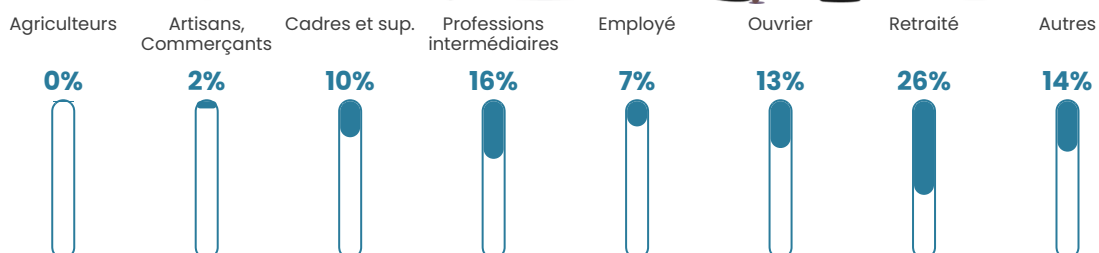

65 h/km²

Revenu moyen

26 090 €/an

Evolution du nombre d'habitants

Sources : Institut national de la statistique et des études économiques (insee) selon Les dernières parutions officielles de 2024 portant sur les années 2020, 2021 et 2022.

Tranche d'âge

Activité professionnelle

Niveau de diplôme

Composition des ménages

Profils électoraux

Premier tour

	Marine LE PEN	32.65 %
	Emmanuel MACRON	28.42 %
	Jean-Luc MÉLENCHON	13.66 %
	Éric ZEMMOUR	9.15 %
	Valérie PÉCRESSE	4.78 %
	Yannick JADOT	4.51 %
	Jean LASSALLE	2.73 %
	Nicolas DUPONT-AIGNAN	1.78 %
	Anne HIDALGO	0.82 %
	Nathalie ARTHAUD	0.55 %
	Fabien ROUSSEL	0.55 %
	Philippe POUTOU	0.41 %