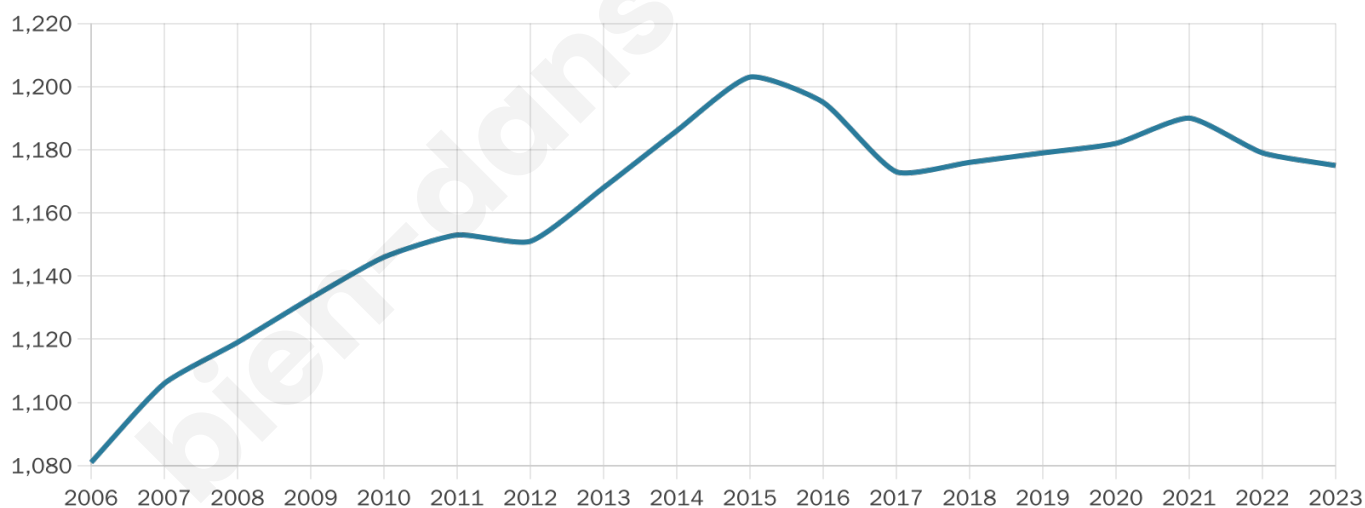

Version web

Ville de Ville-sous-Anjou

Présenté par

BIEN dans
ma **VILLE** 

Sommaire

Situation géographique	3
Statistiques sur la population	4
Evolution du nombre d'habitants	4
Tranche d'âge	5
0-14 ans	5
15-29 ans	5
30-44 ans	5
45-59 ans	5
60-74 ans	5
75-89 ans	5
90 ans et +	5
Activité professionnelle	5
Agriculteurs	5
Artisans, Commerçants	5
Cadres et sup.	5
Professions intermédiaires	5
Employé	5
Ouvrier	5
Retraité	5
Autres	5
Niveau de diplôme	6
Sans diplôme ou CEP	6
Brevet, BEPC, DNB	6
CAP-BEP ou équivalent	6
BAC ou équivalent	6
BAC+2	6
BAC+3 ou +4	6
BAC+5 ou plus	6
Composition des ménages	6
Couple sans enfant	6
Couple avec enfant(s)	6
Famille monoparentale	6
Colocation / Autre	6
Personnes seules	6
Profils électoraux	7
Premier tour	7
Sécurité	8
Evolution du nombre d'infractions	8
Pour comparer	9
Services à la population	10
Commerce	10
Éducation	10
Villes autour de Ville-sous-Anjou	12

1175

Age moyen

46 ans

Pop active

45.8%

Taux chômage

6.8%

Pop densité

65 h/km²

Revenu moyen

26 090 €/an

Evolution du nombre d'habitants

Sources : Institut national de la statistique et des études économiques (insee) selon Les dernières parutions officielles de 2024 portant sur les années 2020, 2021 et 2022.