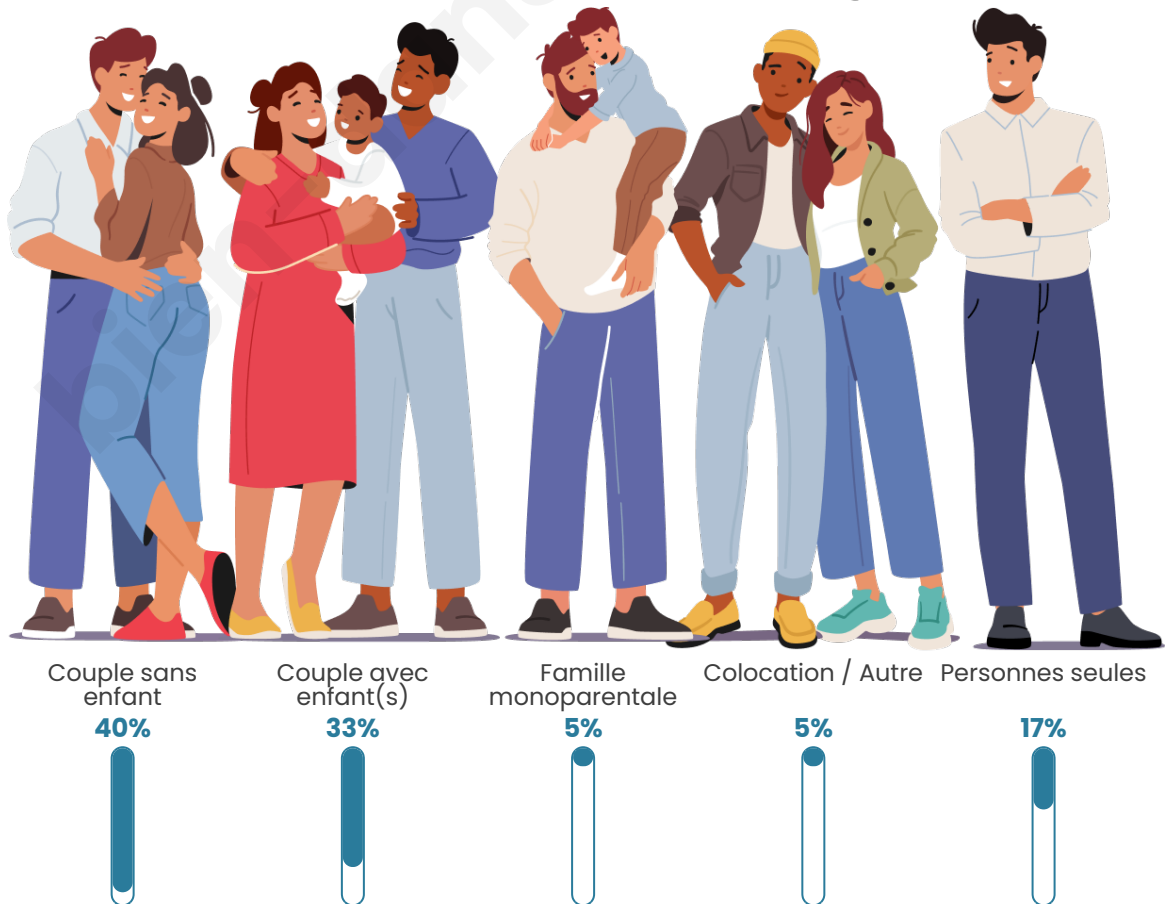

Tranche d'âge

Activité professionnelle

Niveau de diplôme

Composition des ménages

Profils électoraux

Premier tour

	Marine LE PEN	32.65 %
	Emmanuel MACRON	28.42 %
	Jean-Luc MÉLENCHON	13.66 %
	Éric ZEMMOUR	9.15 %
	Valérie PÉCRESSE	4.78 %
	Yannick JADOT	4.51 %
	Jean LASSALLE	2.73 %
	Nicolas DUPONT-AIGNAN	1.78 %
	Anne HIDALGO	0.82 %
	Nathalie ARTHAUD	0.55 %
	Fabien ROUSSEL	0.55 %
	Philippe POUTOU	0.41 %