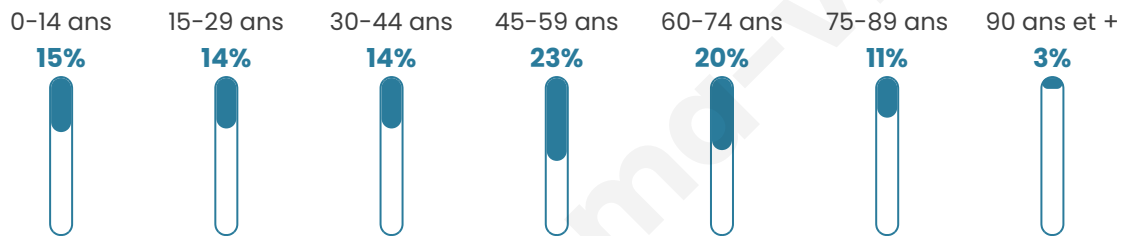

1175

Age moyen

46 ans

Pop active

45.8%

Taux chômage

6.8%

Pop densité

65 h/km²

Revenu moyen

26 090 €/an

Evolution du nombre d'habitants

Sources : Institut national de la statistique et des études économiques (insee) selon Les dernières parutions officielles de 2024 portant sur les années 2020, 2021 et 2022.

Tranche d'âge

Activité professionnelle

Niveau de diplôme

Composition des ménages

Profils électoraux

Premier tour

	Marine LE PEN	32.65 %
	Emmanuel MACRON	28.42 %
	Jean-Luc MÉLENCHON	13.66 %
	Éric ZEMMOUR	9.15 %
	Valérie PÉCRESSE	4.78 %
	Yannick JADOT	4.51 %
	Jean LASSALLE	2.73 %
	Nicolas DUPONT-AIGNAN	1.78 %
	Anne HIDALGO	0.82 %
	Nathalie ARTHAUD	0.55 %
	Fabien ROUSSEL	0.55 %
	Philippe POUTOU	0.41 %

924 inscrits

Participation : 81.28%

Votes blancs : 1.86%

Votes nuls : 0.67%

Second tour

	Emmanuel MACRON	47,91 %
	Marine LE PEN	52,09 %

924 inscrits

Participation : 79.44%