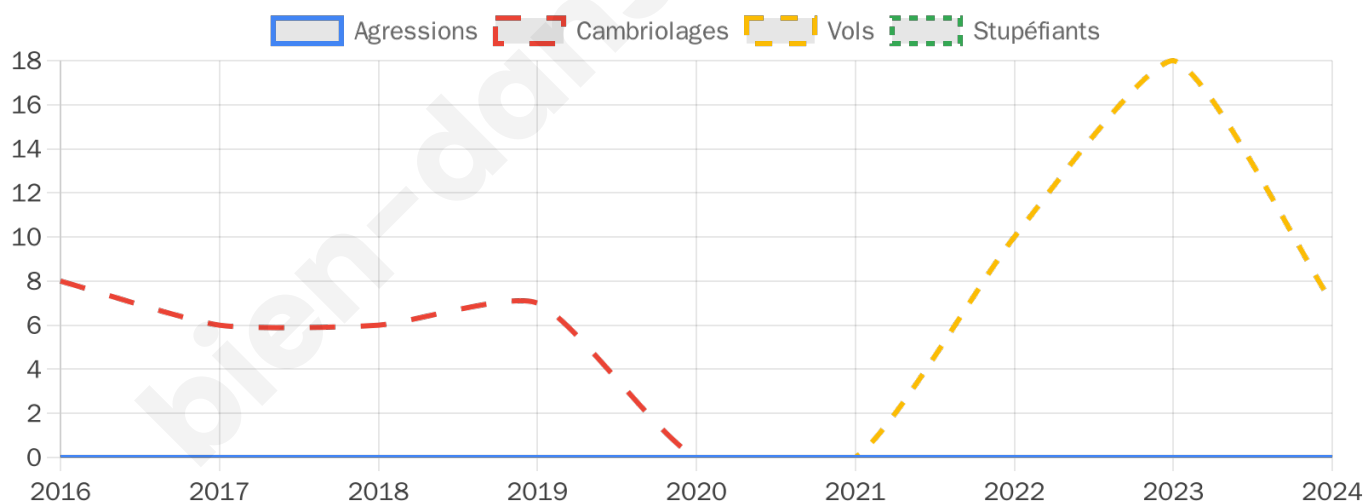

Sécurité

Agressions physiques / sexuelles

0

Cambriolages

0

Vols / dégradations

7

Stupéfiants

0

Evolution du nombre d'infractions