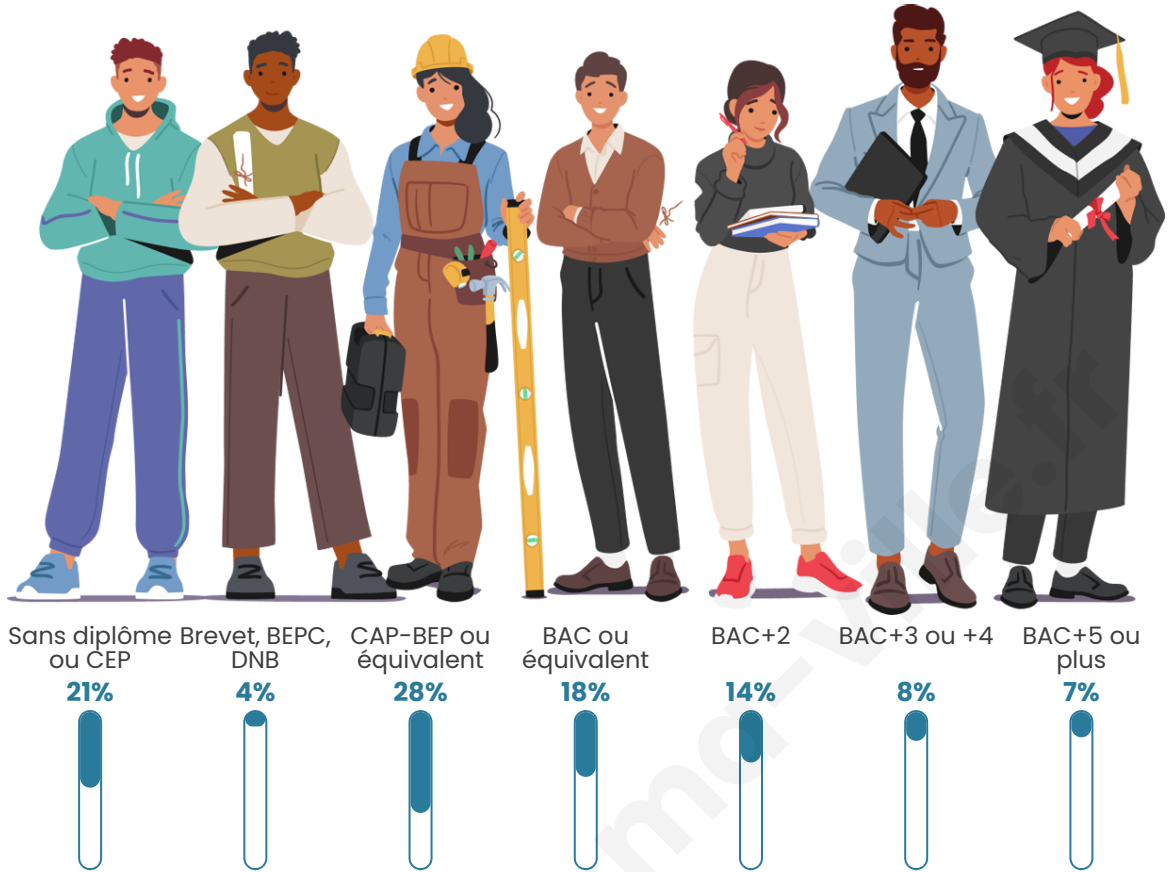

Tranche d'âge

Activité professionnelle

Niveau de diplôme

Composition des ménages

Profils électoraux

Premier tour

	Marine LE PEN	32.65 %
	Emmanuel MACRON	28.42 %
	Jean-Luc MÉLENCHON	13.66 %
	Éric ZEMMOUR	9.15 %
	Valérie PÉCRESSE	4.78 %
	Yannick JADOT	4.51 %
	Jean LASSALLE	2.73 %
	Nicolas DUPONT-AIGNAN	1.78 %
	Anne HIDALGO	0.82 %
	Nathalie ARTHAUD	0.55 %
	Fabien ROUSSEL	0.55 %
	Philippe POUTOU	0.41 %