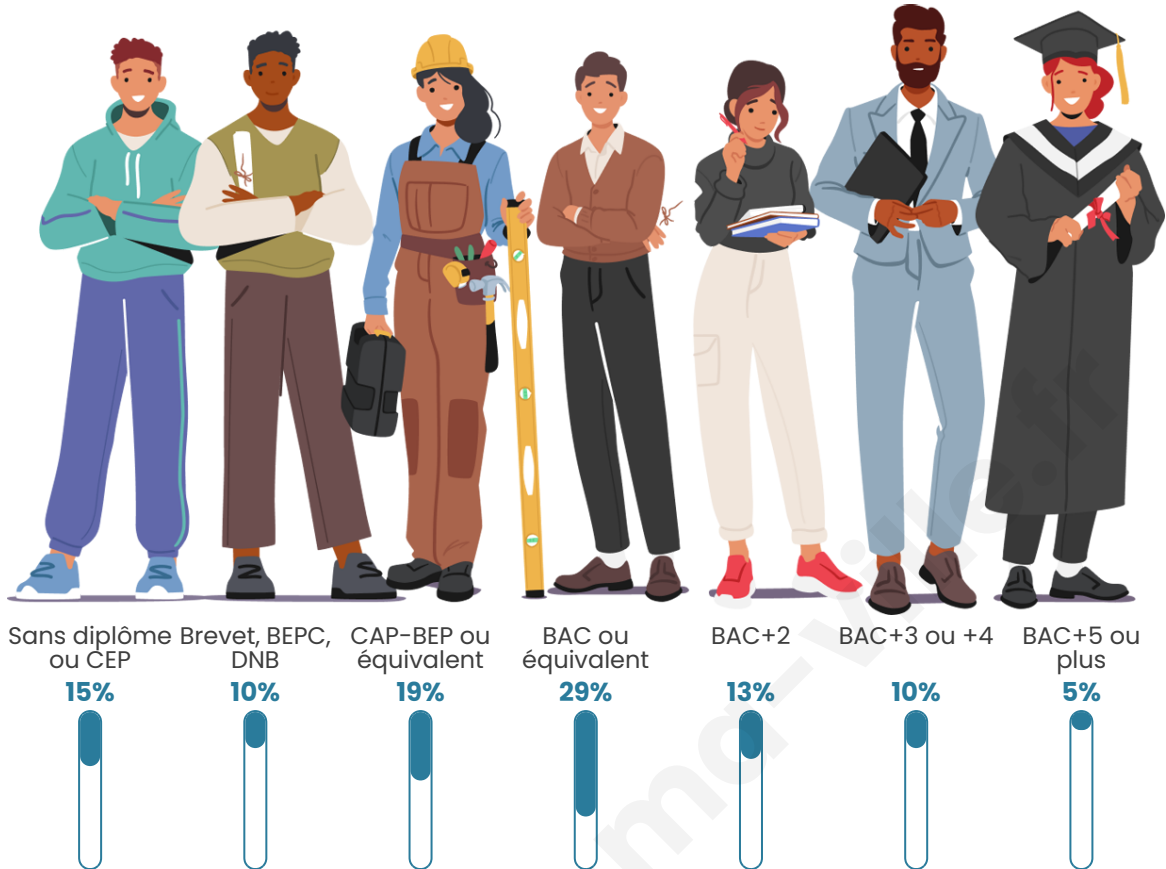

Tranche d'âge

Activité professionnelle

Niveau de diplôme

Composition des ménages

Profils électoraux

Premier tour

	Marine LE PEN	41.82 %
	Emmanuel MACRON	32.73 %
	Éric ZEMMOUR	5.45 %
	Jean-Luc MÉLENCHON	3.64 %
	Yannick JADOT	3.64 %
	Valérie PÉCRESSE	3.64 %
	Nicolas DUPONT-AIGNAN	3.64 %
	Nathalie ARTHAUD	1.82 %
	Jean LASSALLE	1.82 %
	Philippe POUTOU	1.82 %
	Fabien ROUSSEL	0.00 %
	Anne HIDALGO	0.00 %