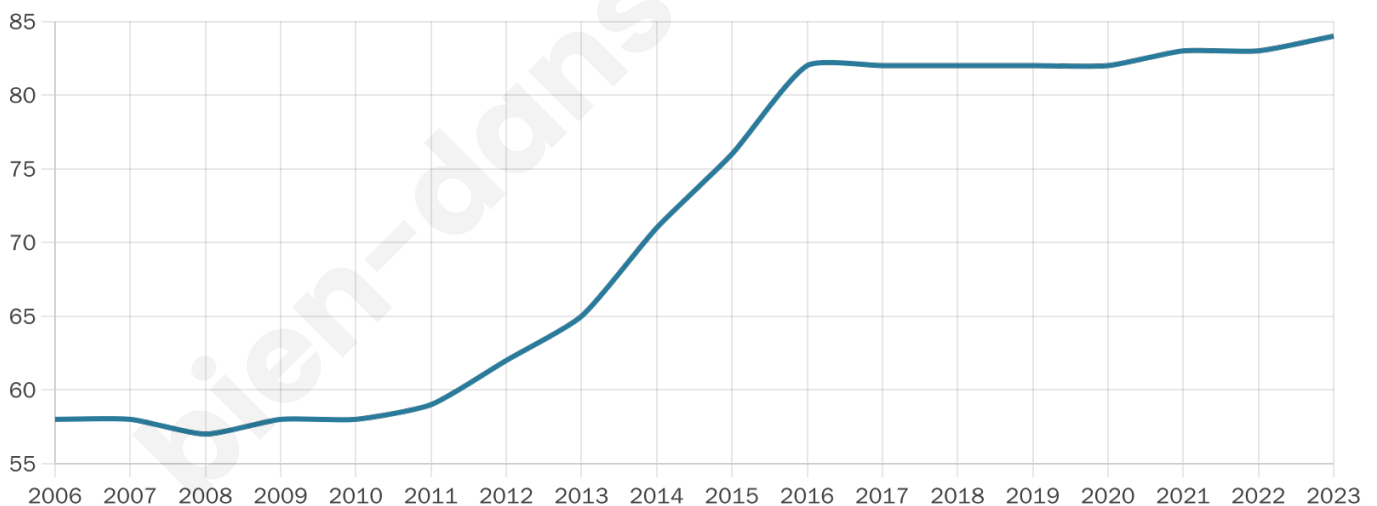

39 ans

Pop active

52.4%

Taux chômage

7.7%

Pop densité

42 h/km²

Revenu moyen

NC

Evolution du nombre d'habitants

Sources : Institut national de la statistique et des études économiques (insee) selon Les dernières parutions officielles de 2024 portant sur les années 2020, 2021 et 2022.