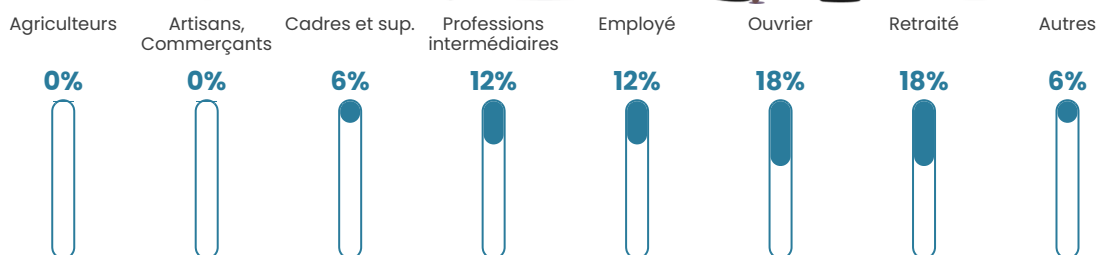

39 ans

Pop active

52.4%

Taux chômage

7.7%

Pop densité

42 h/km²

Revenu moyen

NC

Evolution du nombre d'habitants

Sources : Institut national de la statistique et des études économiques (insee) selon Les dernières parutions officielles de 2024 portant sur les années 2020, 2021 et 2022.

Tranche d'âge

Activité professionnelle

Niveau de diplôme

Composition des ménages

Profils électoraux

Premier tour

	Marine LE PEN	41.82 %
	Emmanuel MACRON	32.73 %
	Éric ZEMMOUR	5.45 %
	Jean-Luc MÉLENCHON	3.64 %
	Yannick JADOT	3.64 %
	Valérie PÉCRESSE	3.64 %
	Nicolas DUPONT-AIGNAN	3.64 %
	Nathalie ARTHAUD	1.82 %
	Jean LASSALLE	1.82 %
	Philippe POUTOU	1.82 %
	Fabien ROUSSEL	0.00 %
	Anne HIDALGO	0.00 %