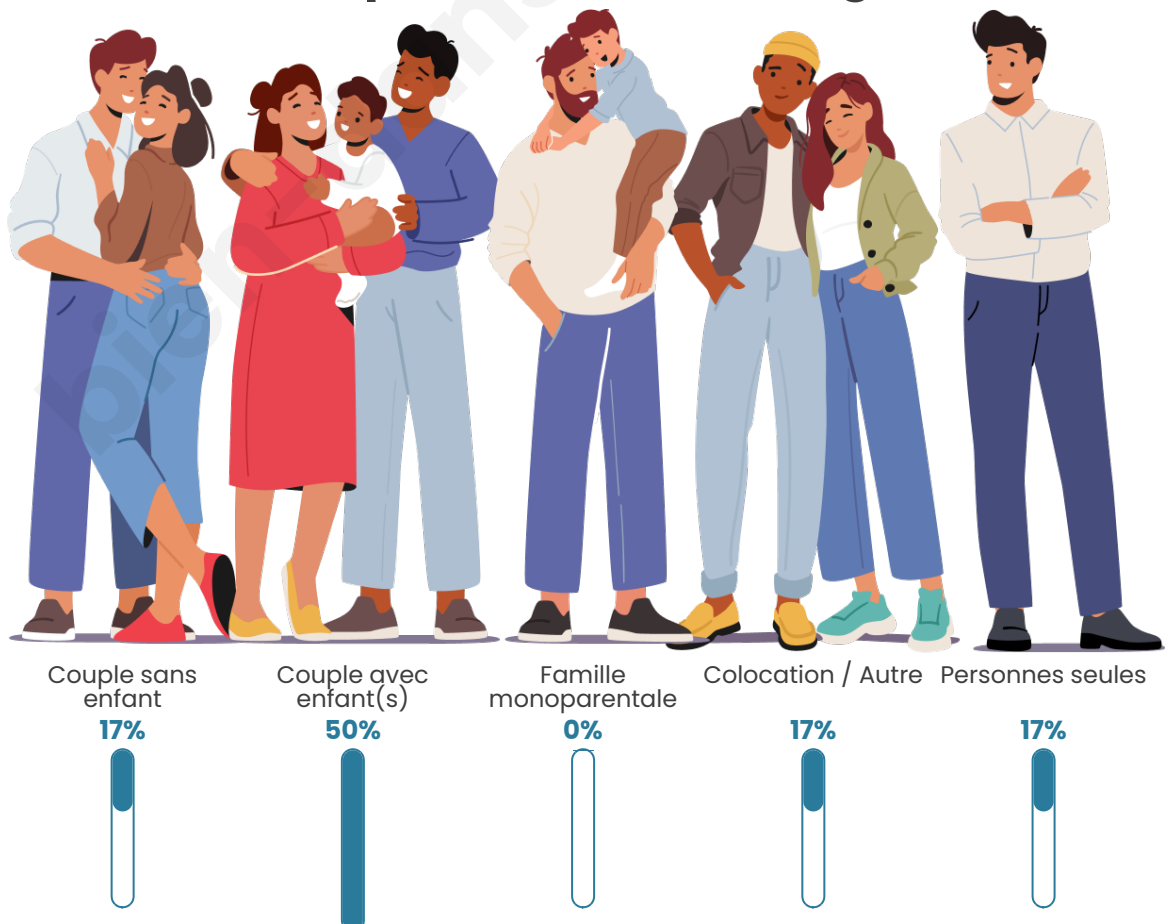

Tranche d'âge

Activité professionnelle

Niveau de diplôme

Composition des ménages

Profils électoraux

Premier tour

	Marine LE PEN	41.82 %
	Emmanuel MACRON	32.73 %
	Éric ZEMMOUR	5.45 %
	Jean-Luc MÉLENCHON	3.64 %
	Yannick JADOT	3.64 %
	Valérie PÉCRESSE	3.64 %
	Nicolas DUPONT-AIGNAN	3.64 %
	Nathalie ARTHAUD	1.82 %
	Jean LASSALLE	1.82 %
	Philippe POUTOU	1.82 %
	Fabien ROUSSEL	0.00 %
	Anne HIDALGO	0.00 %