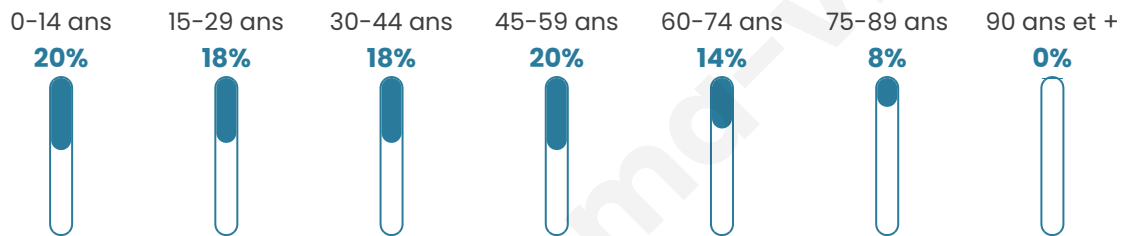

39 ans

Pop active

52.4%

Taux chômage

7.7%

Pop densité

42 h/km²

Revenu moyen

Tranche d'âge

Activité professionnelle

Niveau de diplôme

Composition des ménages

Profils électoraux

Premier tour

	Marine LE PEN	41.82 %
	Emmanuel MACRON	32.73 %
	Éric ZEMMOUR	5.45 %
	Jean-Luc MÉLENCHON	3.64 %
	Yannick JADOT	3.64 %
	Valérie PÉCRESSE	3.64 %
	Nicolas DUPONT-AIGNAN	3.64 %
	Nathalie ARTHAUD	1.82 %
	Jean LASSALLE	1.82 %
	Philippe POUTOU	1.82 %
	Fabien ROUSSEL	0.00 %
	Anne HIDALGO	0.00 %