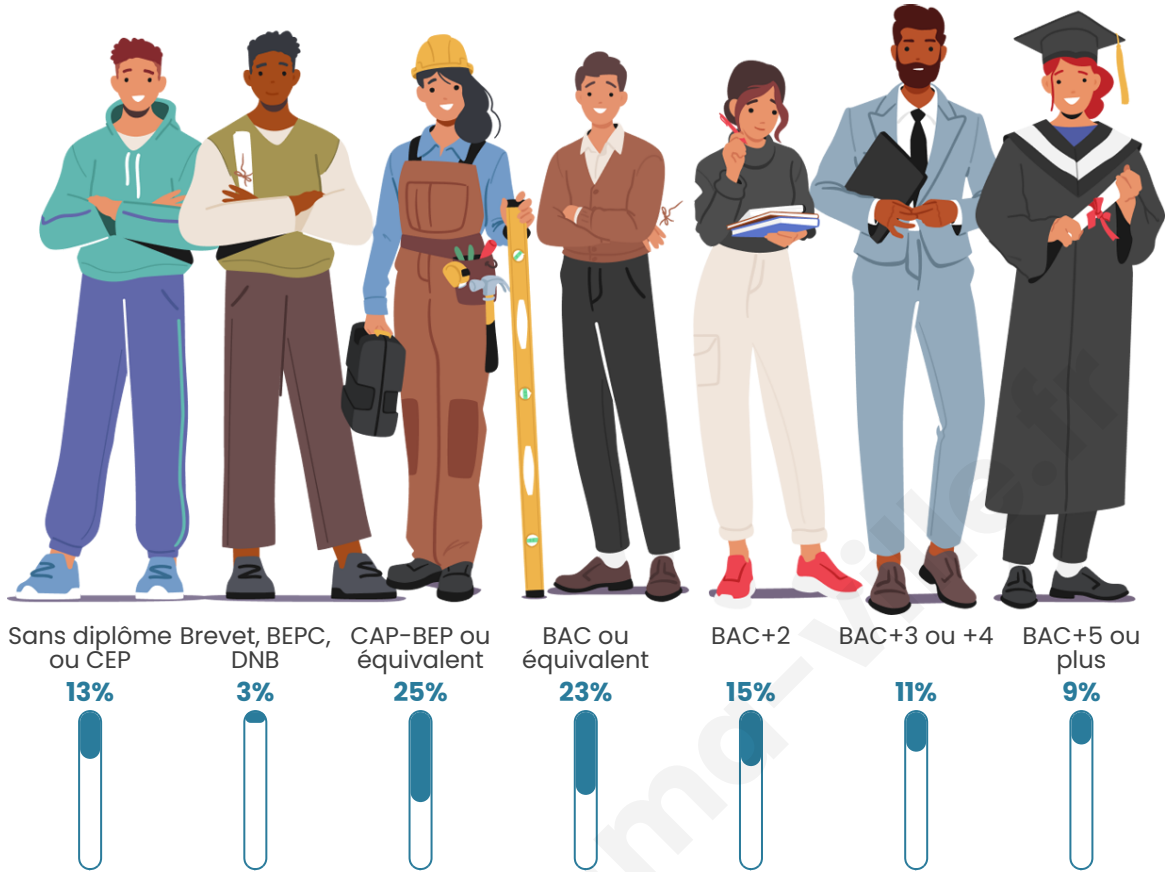

815

Age moyen

39 ans

Pop active

48.7%

Taux chômage

6.1%

Pop densité

Tranche d'âge

Activité professionnelle

Niveau de diplôme

Composition des ménages

Profils électoraux

Premier tour

	Emmanuel MACRON	26.95 %
	Marine LE PEN	22.49 %
	Jean-Luc MÉLENCHON	21.38 %
	Éric ZEMMOUR	7.57 %
	Yannick JADOT	6.24 %
	Valérie PÉCRESE	4.68 %
	Jean LASSALLE	3.56 %
	Fabien ROUSSEL	2.45 %
	Nicolas DUPONT- AIGNAN	1.78 %
	Anne HIDALGO	1.11 %
	Philippe POUTOU	1.11 %
	Nathalie ARTHAUD	0.67 %