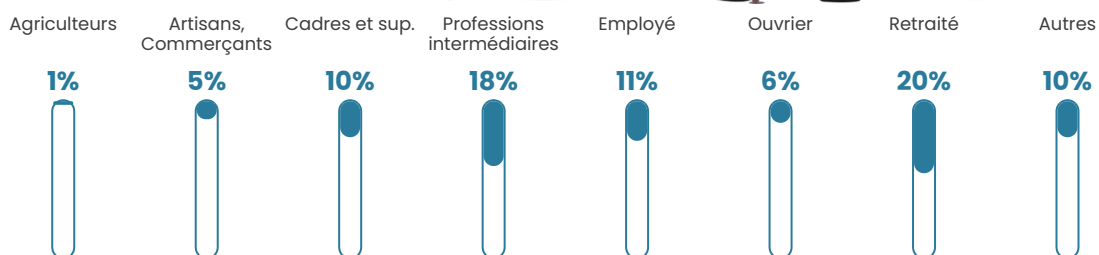

82 h/km²

Revenu moyen

26 590 €/an

Evolution du nombre d'habitants

Sources : Institut national de la statistique et des études économiques (insee) selon Les dernières parutions officielles de 2024 portant sur les années 2020, 2021 et 2022.

Tranche d'âge

Activité professionnelle

Niveau de diplôme

Composition des ménages

Profils électoraux

Premier tour

	Emmanuel MACRON	26.95 %
	Marine LE PEN	22.49 %
	Jean-Luc MÉLENCHON	21.38 %
	Éric ZEMMOUR	7.57 %
	Yannick JADOT	6.24 %
	Valérie PÉCRESE	4.68 %
	Jean LASSALLE	3.56 %
	Fabien ROUSSEL	2.45 %
	Nicolas DUPONT- AIGNAN	1.78 %
	Anne HIDALGO	1.11 %
	Philippe POUTOU	1.11 %
	Nathalie ARTHAUD	0.67 %