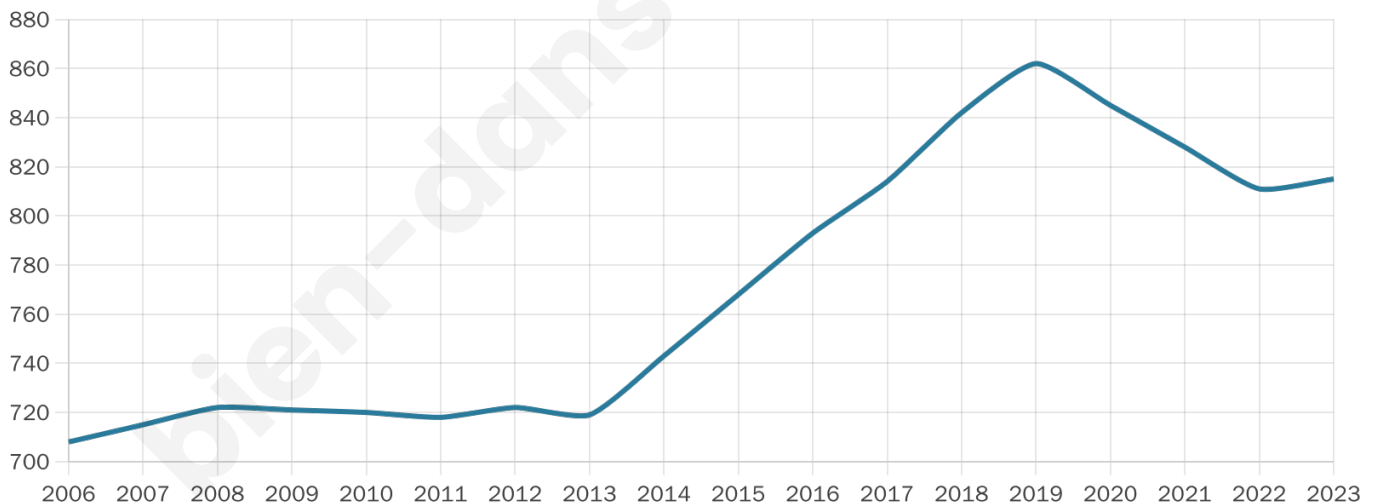

815

Age moyen

39 ans

Pop active

48.7%

Taux chômage

6.1%

Pop densité

82 h/km²

Revenu moyen

26 590 €/an

Evolution du nombre d'habitants

Sources : Institut national de la statistique et des études économiques (insee) selon Les dernières parutions officielles de 2024 portant sur les années 2020, 2021 et 2022.