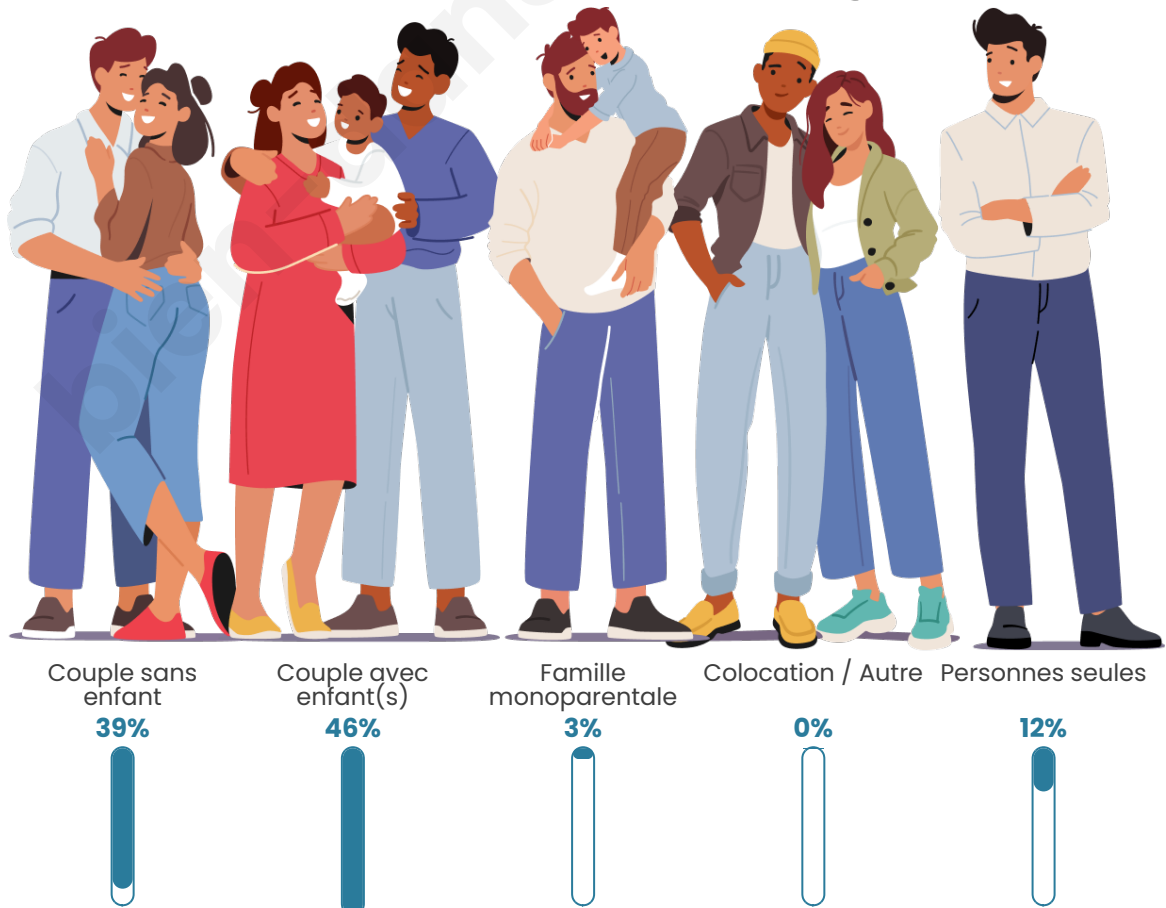

Tranche d'âge

Activité professionnelle

Niveau de diplôme

Composition des ménages

Profils électoraux

Premier tour

	Emmanuel MACRON	26.95 %
	Marine LE PEN	22.49 %
	Jean-Luc MÉLENCHON	21.38 %
	Éric ZEMMOUR	7.57 %
	Yannick JADOT	6.24 %
	Valérie PÉCRESE	4.68 %
	Jean LASSALLE	3.56 %
	Fabien ROUSSEL	2.45 %
	Nicolas DUPONT- AIGNAN	1.78 %
	Anne HIDALGO	1.11 %
	Philippe POUTOU	1.11 %
	Nathalie ARTHAUD	0.67 %