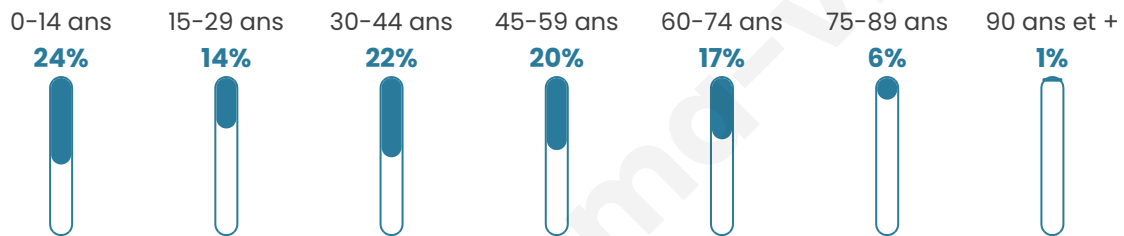

815

Age moyen

39 ans

Pop active

48.7%

Taux chômage

6.1%

Pop densité

82 h/km²

Revenu moyen

26 590 €/an

Evolution du nombre d'habitants

Sources : Institut national de la statistique et des études économiques (insee) selon Les dernières parutions officielles de 2024 portant sur les années 2020, 2021 et 2022.

Tranche d'âge

Activité professionnelle

Niveau de diplôme

Composition des ménages

Profils électoraux

Premier tour

	Emmanuel MACRON	26.95 %
	Marine LE PEN	22.49 %
	Jean-Luc MÉLENCHON	21.38 %
	Éric ZEMMOUR	7.57 %
	Yannick JADOT	6.24 %
	Valérie PÉCRESE	4.68 %
	Jean LASSALLE	3.56 %
	Fabien ROUSSEL	2.45 %
	Nicolas DUPONT- AIGNAN	1.78 %
	Anne HIDALGO	1.11 %
	Philippe POUTOU	1.11 %
	Nathalie ARTHAUD	0.67 %