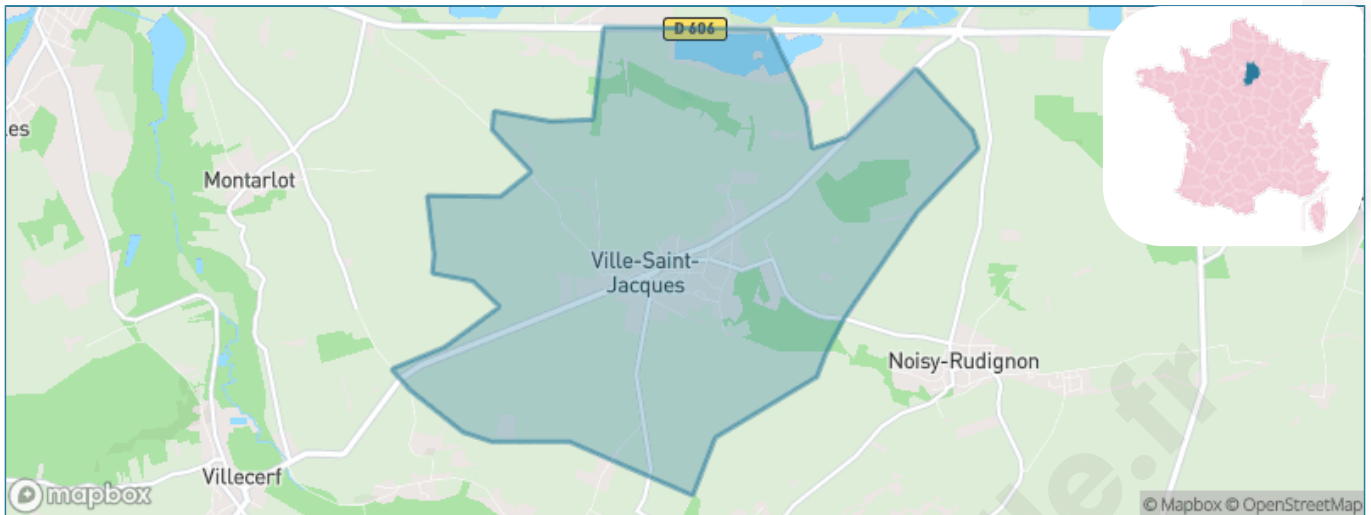

Version web

Ville de Ville-Saint-Jacques

Présenté par

BIEN dans ma **VILLE** 

Sommaire

Situation géographique	3
Statistiques sur la population	4
Evolution du nombre d'habitants	4
Tranche d'âge	5
0-14 ans	5
15-29 ans	5
30-44 ans	5
45-59 ans	5
60-74 ans	5
75-89 ans	5
90 ans et +	5
Activité professionnelle	5
Agriculteurs	5
Artisans, Commerçants	5
Cadres et sup.	5
Professions intermédiaires	5
Employé	5
Ouvrier	5
Retraité	5
Autres	5
Niveau de diplôme	6
Sans diplôme ou CEP	6
Brevet, BEPC, DNB	6
CAP-BEP ou équivalent	6
BAC ou équivalent	6
BAC+2	6
BAC+3 ou +4	6
BAC+5 ou plus	6
Composition des ménages	6
Couple sans enfant	6
Couple avec enfant(s)	6
Famille monoparentale	6
Colocation / Autre	6
Personnes seules	6
Profils électoraux	7
Premier tour	7
Sécurité	8
Evolution du nombre d'infractions	8
Pour comparer	9
Services à la population	10
Commerce	10
Éducation	10
Villes autour de Ville-Saint-Jacques	12

Situation géographique

i Informations clés

- **Région :** Île-de-France
- **Département :** Seine-et-Marne
- **Code postal :** 77130
- **Superficie :** 10 km²

Statistiques sur la population

Nombre d'habitants