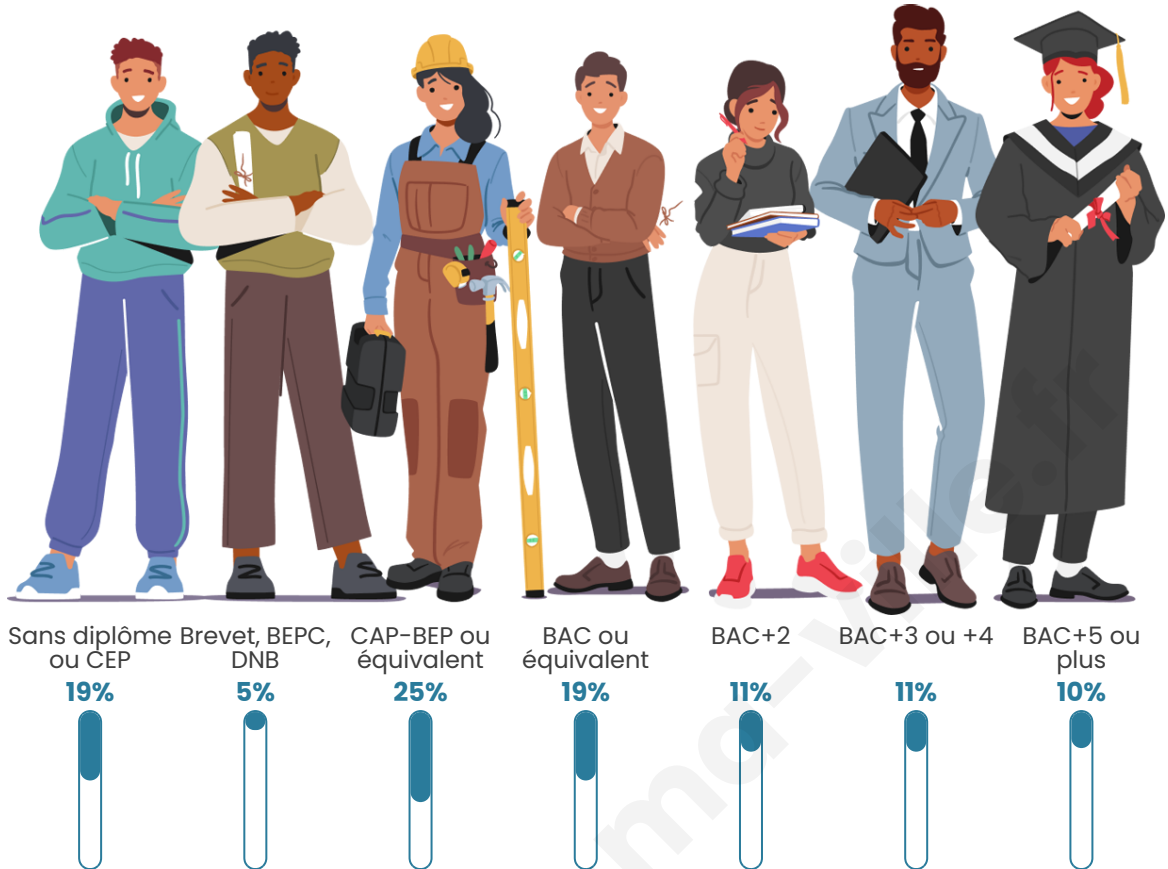

Nombre d'habitants

9 514

Age moyen

39 ans

Pop active

49.1%

Taux chômage

11%

Pop densité

2 379 h/km²

Revenu moyen

27 930 €/an

Evolution du nombre d'habitants

Sources : Institut national de la statistique et des études économiques (insee) selon Les dernières parutions officielles de 2024 portant sur les années 2020, 2021 et 2022.

Tranche d'âge

Activité professionnelle

Niveau de diplôme

Composition des ménages

Profils électoraux

Premier tour

	Emmanuel MACRON	28.14 %
	Jean-Luc MÉLENCHON	24.28 %
	Marine LE PEN	18.31 %
	Éric ZEMMOUR	8.95 %
	Yannick JADOT	5.83 %
	Valérie PÉCRESE	3.64 %
	Nicolas DUPONT-AIGNAN	3.64 %
	Jean LASSALLE	2.41 %
	Anne HIDALGO	1.81 %
	Fabien ROUSSEL	1.56 %
	Philippe POUTOU	0.99 %
	Nathalie ARTHAUD	0.44 %