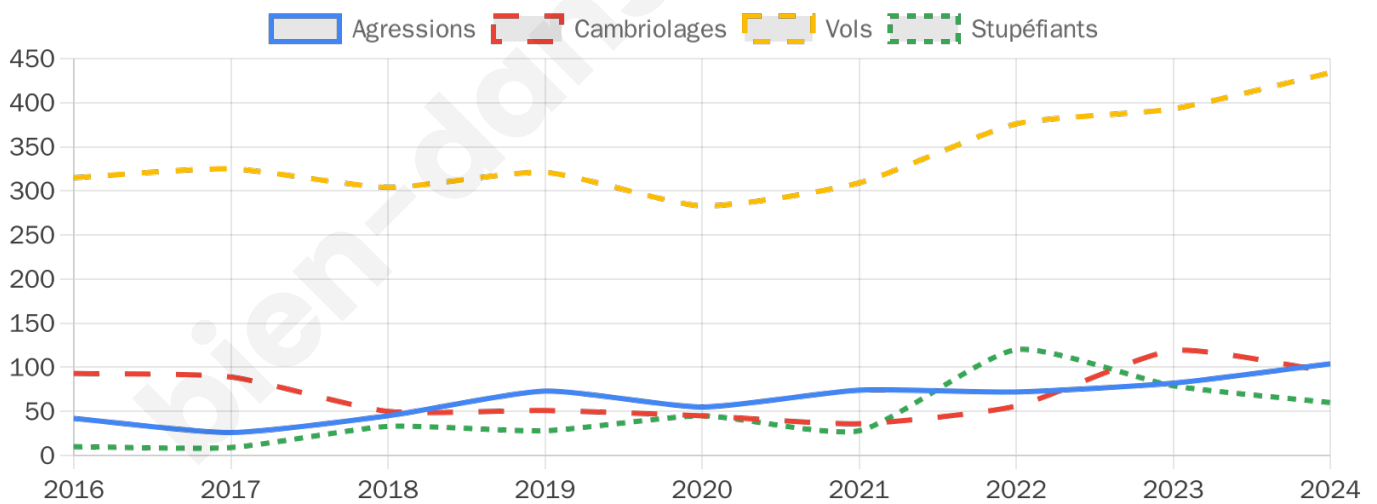

Sécurité

Agressions physiques / sexuelles

104

Cambriolages

95

Vols / dégradations

434

Stupéfiants

60

Evolution du nombre d'infractions