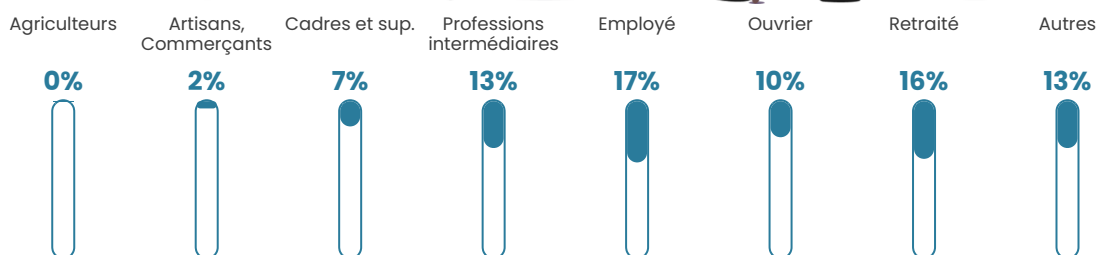

Pop densité

2 379 h/km²

Revenu moyen

27 930 €/an

Evolution du nombre d'habitants

Sources : Institut national de la statistique et des études économiques (insee) selon Les dernières parutions officielles de 2024 portant sur les années 2020, 2021 et 2022.

Tranche d'âge

Activité professionnelle

Niveau de diplôme

Composition des ménages

Profils électoraux

Premier tour

	Emmanuel MACRON	28.14 %
	Jean-Luc MÉLENCHON	24.28 %
	Marine LE PEN	18.31 %
	Éric ZEMMOUR	8.95 %
	Yannick JADOT	5.83 %
	Valérie PÉCRESE	3.64 %
	Nicolas DUPONT-AIGNAN	3.64 %
	Jean LASSALLE	2.41 %
	Anne HIDALGO	1.81 %
	Fabien ROUSSEL	1.56 %
	Philippe POUTOU	0.99 %
	Nathalie ARTHAUD	0.44 %