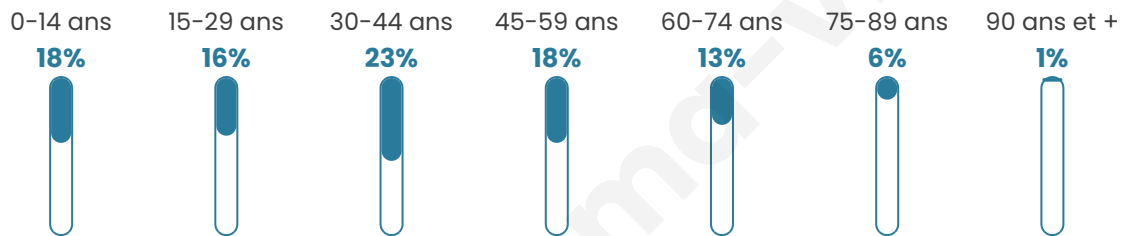

Nombre d'habitants

9 514

Age moyen

39 ans

Pop active

49.1%

Taux chômage

11%

Pop densité

2 379 h/km²

Revenu moyen

27 930 €/an

Evolution du nombre d'habitants

Sources : Institut national de la statistique et des études économiques (insee) selon Les dernières parutions officielles de 2024 portant sur les années 2020, 2021 et 2022.

Tranche d'âge

Activité professionnelle

Niveau de diplôme

Composition des ménages

Profils électoraux

Premier tour

	Emmanuel MACRON	28.14 %
	Jean-Luc MÉLENCHON	24.28 %
	Marine LE PEN	18.31 %
	Éric ZEMMOUR	8.95 %
	Yannick JADOT	5.83 %
	Valérie PÉCRESE	3.64 %
	Nicolas DUPONT-AIGNAN	3.64 %
	Jean LASSALLE	2.41 %
	Anne HIDALGO	1.81 %
	Fabien ROUSSEL	1.56 %
	Philippe POUTOU	0.99 %
	Nathalie ARTHAUD	0.44 %

Second tour

	Emmanuel MACRON	61,97 %
	Marine LE PEN	38,03 %

5 187 inscrits

Participation : 68.07%

Votes blancs : 5.78%

Votes nuls : 2.04%

5 187 inscrits

Participation : 72.12%