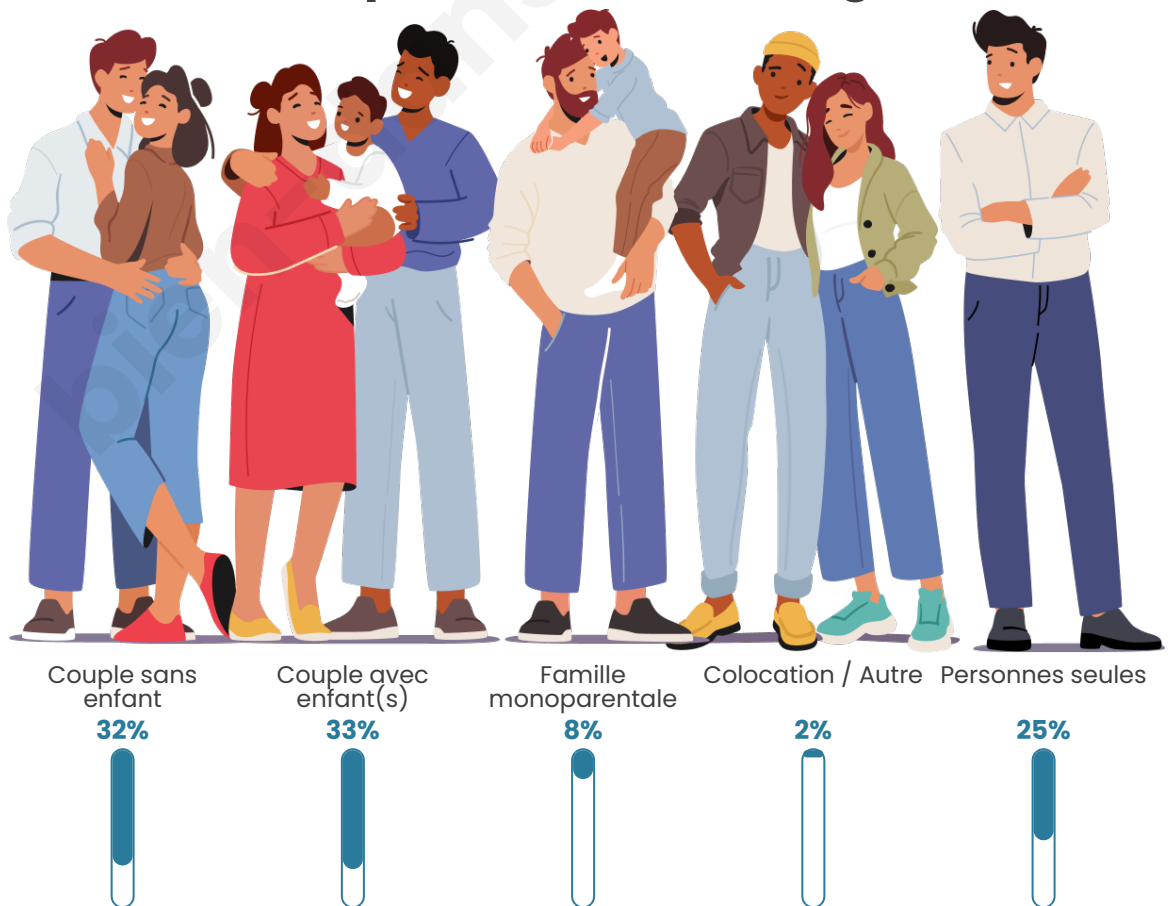

Nombre d'habitants

9 514

Age moyen

39 ans

Pop active

49.1%

Taux chômage

11%

Tranche d'âge

Activité professionnelle

Niveau de diplôme

Composition des ménages

Profils électoraux

Premier tour

	Emmanuel MACRON	28.14 %
	Jean-Luc MÉLENCHON	24.28 %
	Marine LE PEN	18.31 %
	Éric ZEMMOUR	8.95 %
	Yannick JADOT	5.83 %
	Valérie PÉCRESE	3.64 %
	Nicolas DUPONT-AIGNAN	3.64 %
	Jean LASSALLE	2.41 %
	Anne HIDALGO	1.81 %
	Fabien ROUSSEL	1.56 %
	Philippe POUTOU	0.99 %
	Nathalie ARTHAUD	0.44 %