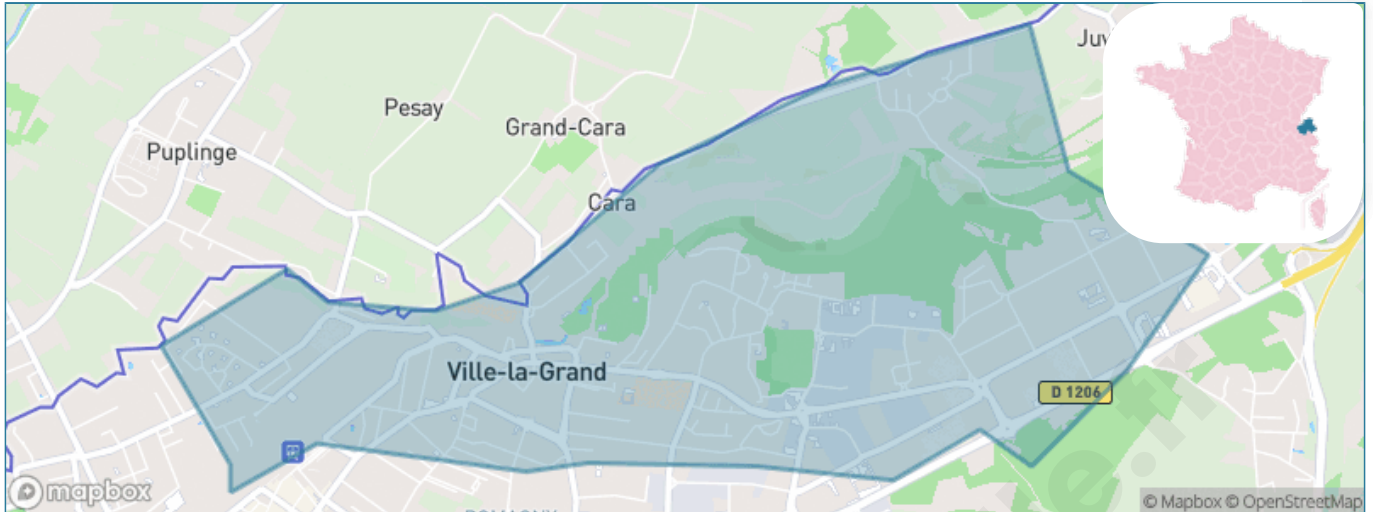

Version web

Ville de Ville-la-Grand

Présenté par

BIEN dans
ma **VILLE** 

Sommaire

Situation géographique	3
Statistiques sur la population	4
Evolution du nombre d'habitants	4
Tranche d'âge	5
0-14 ans	5
15-29 ans	5
30-44 ans	5
45-59 ans	5
60-74 ans	5
75-89 ans	5
90 ans et +	5
Activité professionnelle	5
Agriculteurs	5
Artisans, Commerçants	5
Cadres et sup.	5
Professions intermédiaires	5
Employé	5
Ouvrier	5
Retraité	5
Autres	5
Niveau de diplôme	6
Sans diplôme ou CEP	6
Brevet, BEPC, DNB	6
CAP-BEP ou équivalent	6
BAC ou équivalent	6
BAC+2	6
BAC+3 ou +4	6
BAC+5 ou plus	6
Composition des ménages	6
Couple sans enfant	6
Couple avec enfant(s)	6
Famille monoparentale	6
Colocation / Autre	6
Personnes seules	6
Profils électoraux	7
Premier tour	7
Sécurité	8
Evolution du nombre d'infractions	8
Pour comparer	9
Services à la population	10
Commerce	10
Éducation	10
Villes autour de Ville-la-Grand	11
Avis sur la ville de Ville-la-Grand	12
Moyenne par critère	12
Villes autour de Ville-la-Grand	12
Répartition des avis par note	12
Répartition des avis par note	12

Situation géographique

i Informations clés

- **Région** : Auvergne-Rhône-Alpes
- **Département** : Haute-Savoie
- **Code postal** : 74100
- **Superficie** : 4 km²

haute
savoie
le Département

Statistiques sur la population