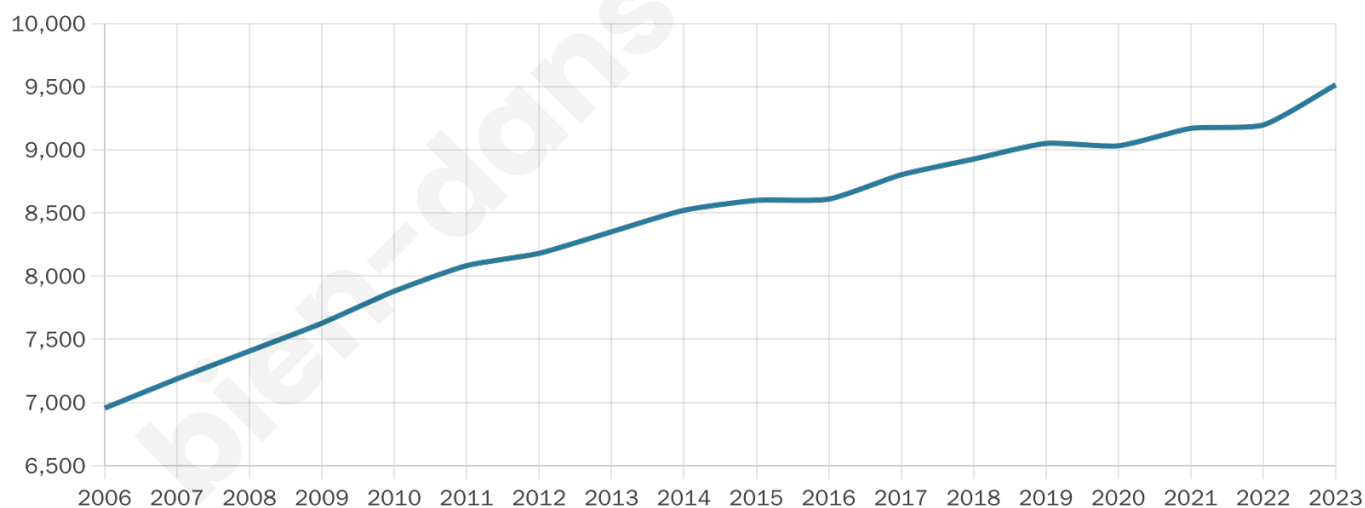

Nombre d'habitants

9 514

Age moyen

39 ans

Pop active

49.1%

Taux chômage

11%

Pop densité

2 379 h/km²

Revenu moyen

27 930 €/an

Evolution du nombre d'habitants

Sources : Institut national de la statistique et des études économiques (insee) selon Les dernières parutions officielles de 2024 portant sur les années 2020, 2021 et 2022.

Tranche d'âge

Activité professionnelle

Niveau de diplôme

Composition des ménages

Profils électoraux

Premier tour

	Emmanuel MACRON	28.14 %
	Jean-Luc MÉLENCHON	24.28 %
	Marine LE PEN	18.31 %
	Éric ZEMMOUR	8.95 %
	Yannick JADOT	5.83 %
	Valérie PÉCRESE	3.64 %
	Nicolas DUPONT-AIGNAN	3.64 %
	Jean LASSALLE	2.41 %
	Anne HIDALGO	1.81 %
	Fabien ROUSSEL	1.56 %
	Philippe POUTOU	0.99 %
	Nathalie ARTHAUD	0.44 %