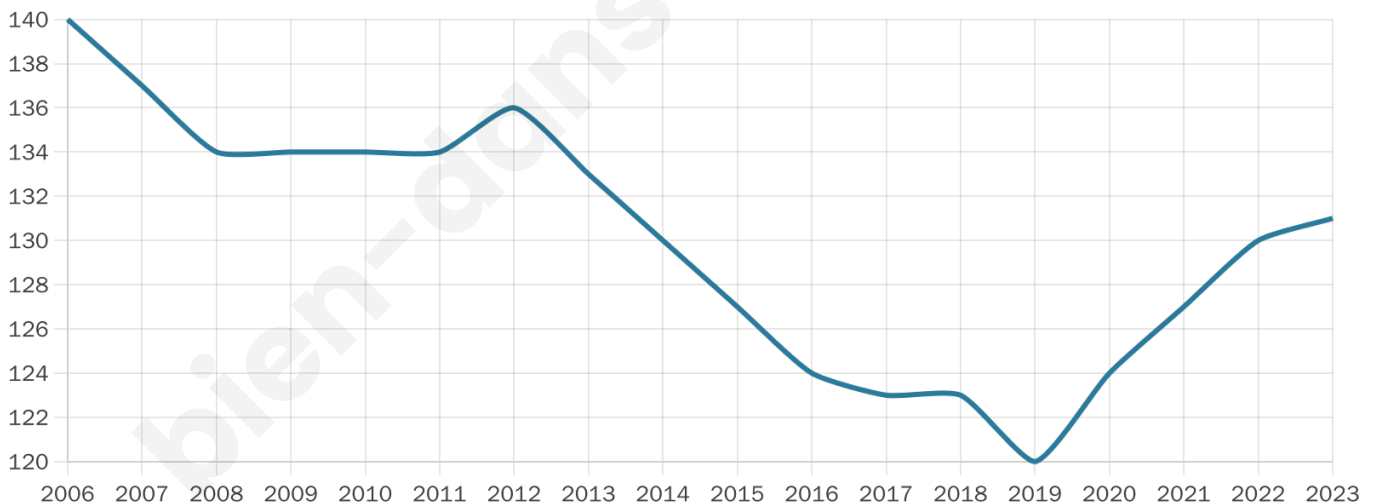

Version web

Ville de Ville-en-Woëvre

Présenté par

BIEN dans
ma **VILLE** 

Sommaire

Situation géographique	3
Statistiques sur la population	4
Evolution du nombre d'habitants	4
Tranche d'âge	5
0-14 ans	5
15-29 ans	5
30-44 ans	5
45-59 ans	5
60-74 ans	5
75-89 ans	5
90 ans et +	5
Activité professionnelle	5
Agriculteurs	5
Artisans, Commerçants	5
Cadres et sup.	5
Professions intermédiaires	5
Employé	5
Ouvrier	5
Retraité	5
Autres	5
Niveau de diplôme	6
Sans diplôme ou CEP	6
Brevet, BEPC, DNB	6
CAP-BEP ou équivalent	6
BAC ou équivalent	6
BAC+2	6
BAC+3 ou +4	6
BAC+5 ou plus	6
Composition des ménages	6
Couple sans enfant	6
Couple avec enfant(s)	6
Famille monoparentale	6
Colocation / Autre	6
Personnes seules	6
Profils électoraux	7
Premier tour	7
Sécurité	8
Evolution du nombre d'infractions	8
Pour comparer	9
Services à la population	10
Commerce	10
Éducation	10
Villes autour de Ville-en-Woëvre	12

43 ans

Pop active

40.5%

Taux chômage

5.3%

Pop densité

9 h/km²

Revenu moyen

22 940 €/an

Evolution du nombre d'habitants

Sources : Institut national de la statistique et des études économiques (insee) selon Les dernières parutions officielles de 2024 portant sur les années 2020, 2021 et 2022.