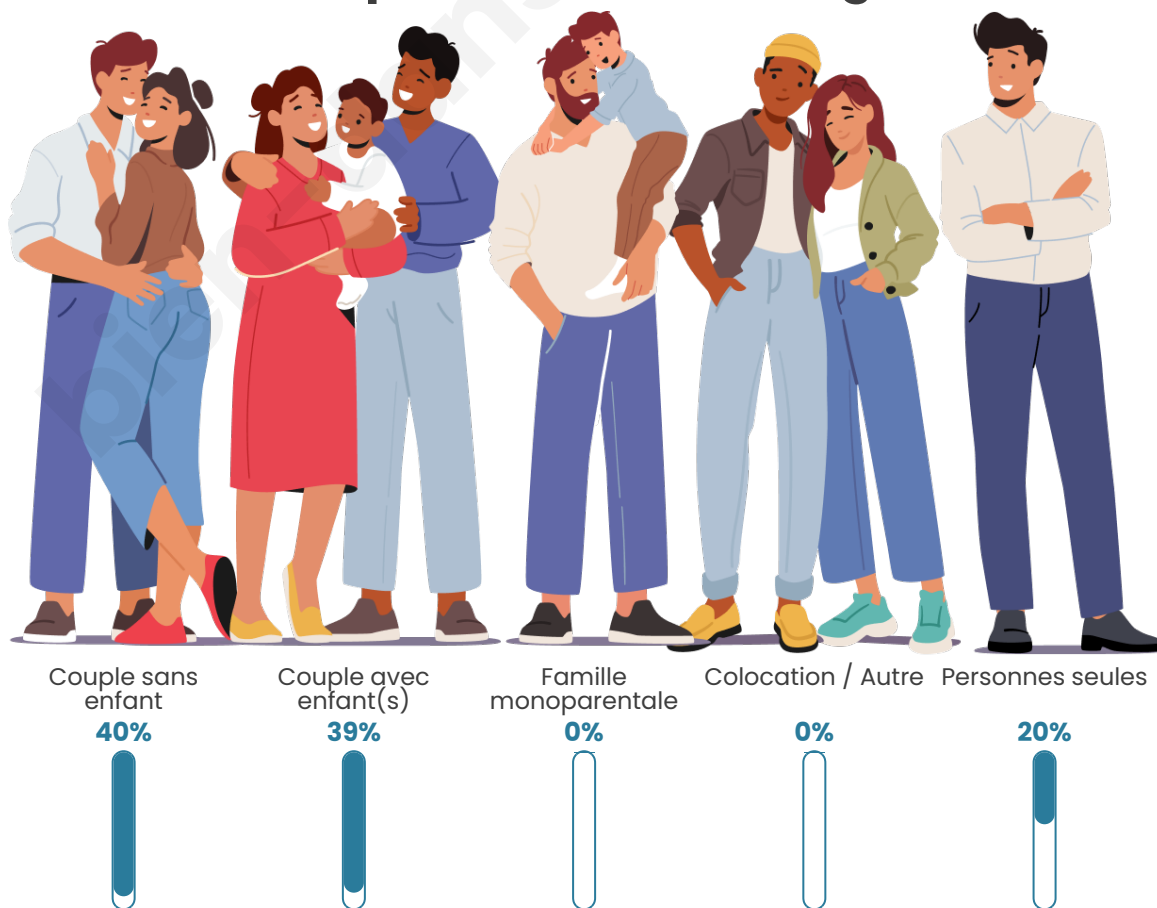

Tranche d'âge

Activité professionnelle

Niveau de diplôme

Composition des ménages

Profils électoraux

Premier tour

	Marine LE PEN	31.33 %
	Emmanuel MACRON	22.89 %
	Valérie PÉCRESE	14.46 %
	Jean LASSALLE	8.43 %
	Éric ZEMMOUR	7.23 %
	Jean-Luc MÉLENCHON	6.02 %
	Nathalie ARTHAUD	3.61 %
	Fabien ROUSSEL	1.20 %
	Anne HIDALGO	1.20 %
	Yannick JADOT	1.20 %
	Philippe POUTOU	1.20 %
	Nicolas DUPONT- AIGNAN	1.20 %