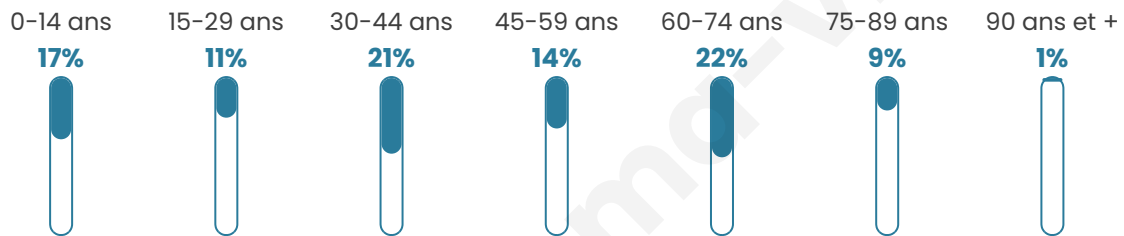

Version web

Ville de Ville-en-Woëvre

Présenté par

BIEN dans
ma **VILLE** 

Sommaire

Situation géographique	3
Statistiques sur la population	4
Evolution du nombre d'habitants	4
Tranche d'âge	5
0-14 ans	5
15-29 ans	5
30-44 ans	5
45-59 ans	5
60-74 ans	5
75-89 ans	5
90 ans et +	5
Activité professionnelle	5
Agriculteurs	5
Artisans, Commerçants	5
Cadres et sup.	5
Professions intermédiaires	5
Employé	5
Ouvrier	5
Retraité	5
Autres	5
Niveau de diplôme	6
Sans diplôme ou CEP	6
Brevet, BEPC, DNB	6
CAP-BEP ou équivalent	6
BAC ou équivalent	6
BAC+2	6
BAC+3 ou +4	6
BAC+5 ou plus	6
Composition des ménages	6
Couple sans enfant	6
Couple avec enfant(s)	6
Famille monoparentale	6
Colocation / Autre	6
Personnes seules	6
Profils électoraux	7
Premier tour	7
Sécurité	8
Evolution du nombre d'infractions	8
Pour comparer	9
Services à la population	10
Commerce	10
Éducation	10
Villes autour de Ville-en-Woëvre	12

43 ans

Pop active

40.5%

Taux chômage

5.3%

Pop densité

9 h/km²

Revenu moyen

22 940 €/an

Evolution du nombre d'habitants

Sources : Institut national de la statistique et des études économiques (insee) selon Les dernières parutions officielles de 2024 portant sur les années 2020, 2021 et 2022.

Tranche d'âge

Activité professionnelle

Niveau de diplôme

Composition des ménages

Profils électoraux

Premier tour

	Marine LE PEN	31.33 %
	Emmanuel MACRON	22.89 %
	Valérie PÉCRESE	14.46 %
	Jean LASSALLE	8.43 %
	Éric ZEMMOUR	7.23 %
	Jean-Luc MÉLENCHON	6.02 %
	Nathalie ARTHAUD	3.61 %
	Fabien ROUSSEL	1.20 %
	Anne HIDALGO	1.20 %
	Yannick JADOT	1.20 %
	Philippe POUTOU	1.20 %
	Nicolas DUPONT- AIGNAN	1.20 %