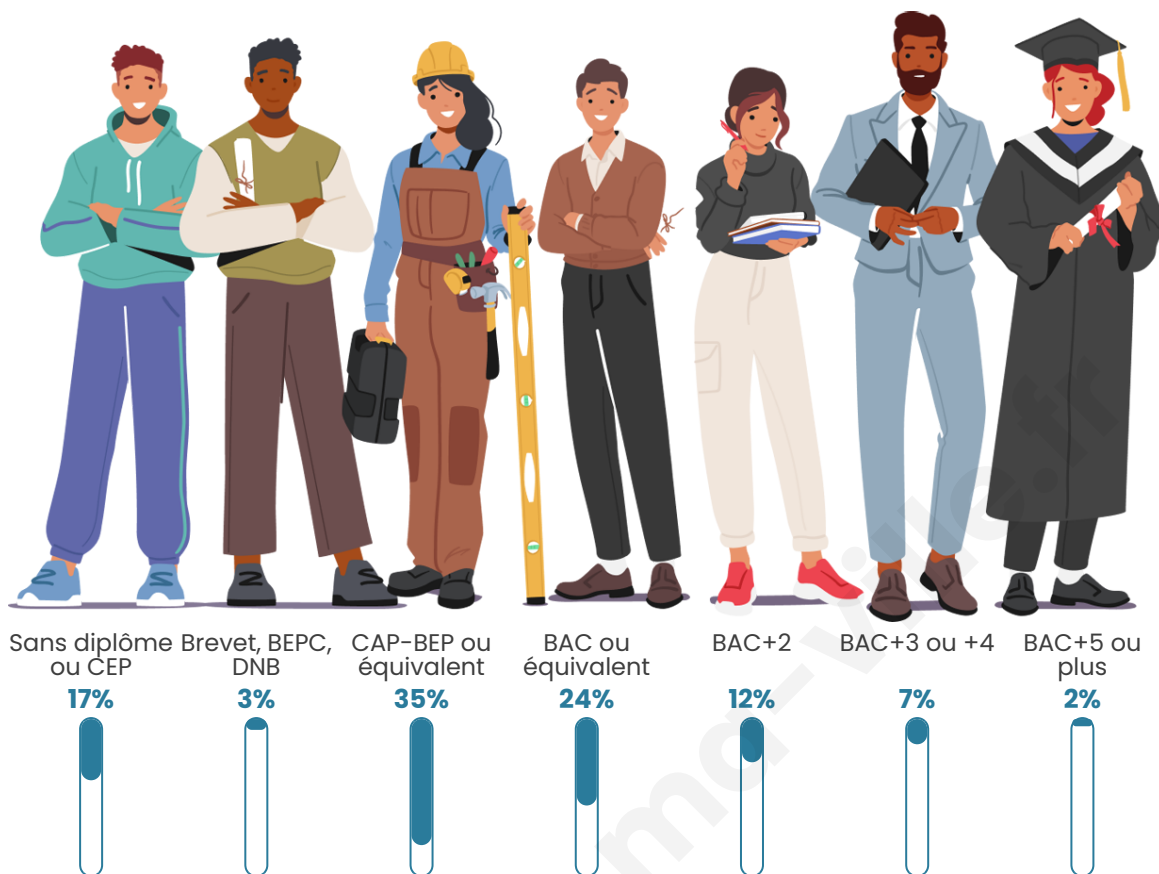

Tranche d'âge

Activité professionnelle

Niveau de diplôme

Composition des ménages

Profils électoraux

Premier tour

	Marine LE PEN	31.33 %
	Emmanuel MACRON	22.89 %
	Valérie PÉCRESE	14.46 %
	Jean LASSALLE	8.43 %
	Éric ZEMMOUR	7.23 %
	Jean-Luc MÉLENCHON	6.02 %
	Nathalie ARTHAUD	3.61 %
	Fabien ROUSSEL	1.20 %
	Anne HIDALGO	1.20 %
	Yannick JADOT	1.20 %
	Philippe POUTOU	1.20 %
	Nicolas DUPONT- AIGNAN	1.20 %