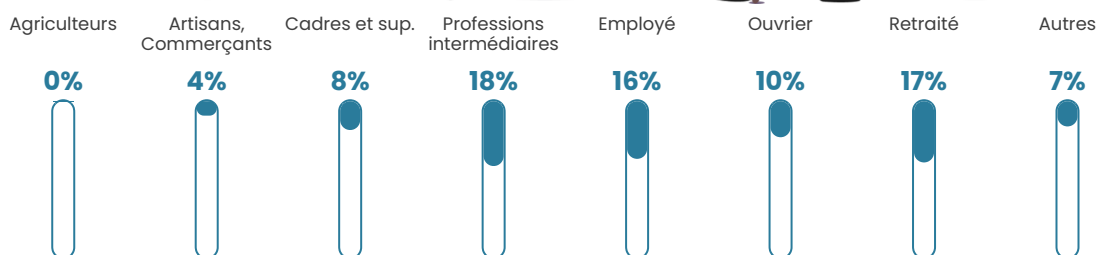

Pop densité

300 h/km²

Revenu moyen

33 530 €/an

Evolution du nombre d'habitants

Sources : Institut national de la statistique et des études économiques (insee) selon Les dernières parutions officielles de 2024 portant sur les années 2020, 2021 et 2022.

Tranche d'âge

Activité professionnelle

Niveau de diplôme

Composition des ménages

Profils électoraux

Premier tour

	Marine LE PEN	27.71 %
	Jean-Luc MÉLENCHON	20.16 %
	Emmanuel MACRON	19.77 %
	Éric ZEMMOUR	7.17 %
	Yannick JADOT	6.59 %
	Nicolas DUPONT-AIGNAN	5.81 %
	Jean LASSALLE	5.04 %
	Valérie PÉCRESSE	3.49 %
	Fabien ROUSSEL	1.55 %
	Philippe POUTOU	1.55 %
	Anne HIDALGO	0.78 %
	Nathalie ARTHAUD	0.39 %