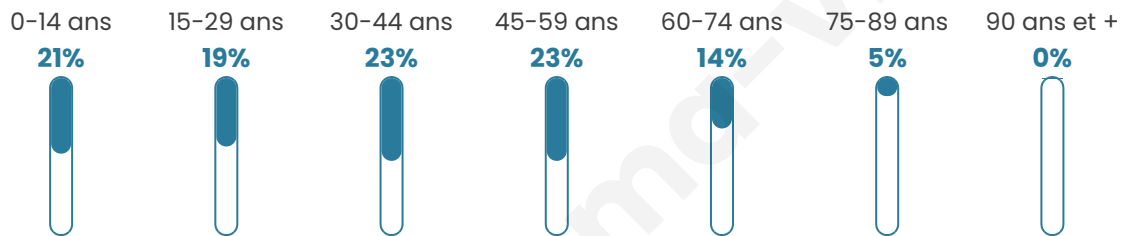

Nombre d'habitants

899

Age moyen

38 ans

Pop active

58.3%

Taux chômage

6.9%

Pop densité

300 h/km²

Revenu moyen

33 530 €/an

Evolution du nombre d'habitants

Sources : Institut national de la statistique et des études économiques (insee) selon Les dernières parutions officielles de 2024 portant sur les années 2020, 2021 et 2022.

Tranche d'âge

Activité professionnelle

Niveau de diplôme

Composition des ménages

Profils électoraux

Premier tour

	Marine LE PEN	27.71 %
	Jean-Luc MÉLENCHON	20.16 %
	Emmanuel MACRON	19.77 %
	Éric ZEMMOUR	7.17 %
	Yannick JADOT	6.59 %
	Nicolas DUPONT-AIGNAN	5.81 %
	Jean LASSALLE	5.04 %
	Valérie PÉCRESSE	3.49 %
	Fabien ROUSSEL	1.55 %
	Philippe POUTOU	1.55 %
	Anne HIDALGO	0.78 %
	Nathalie ARTHAUD	0.39 %