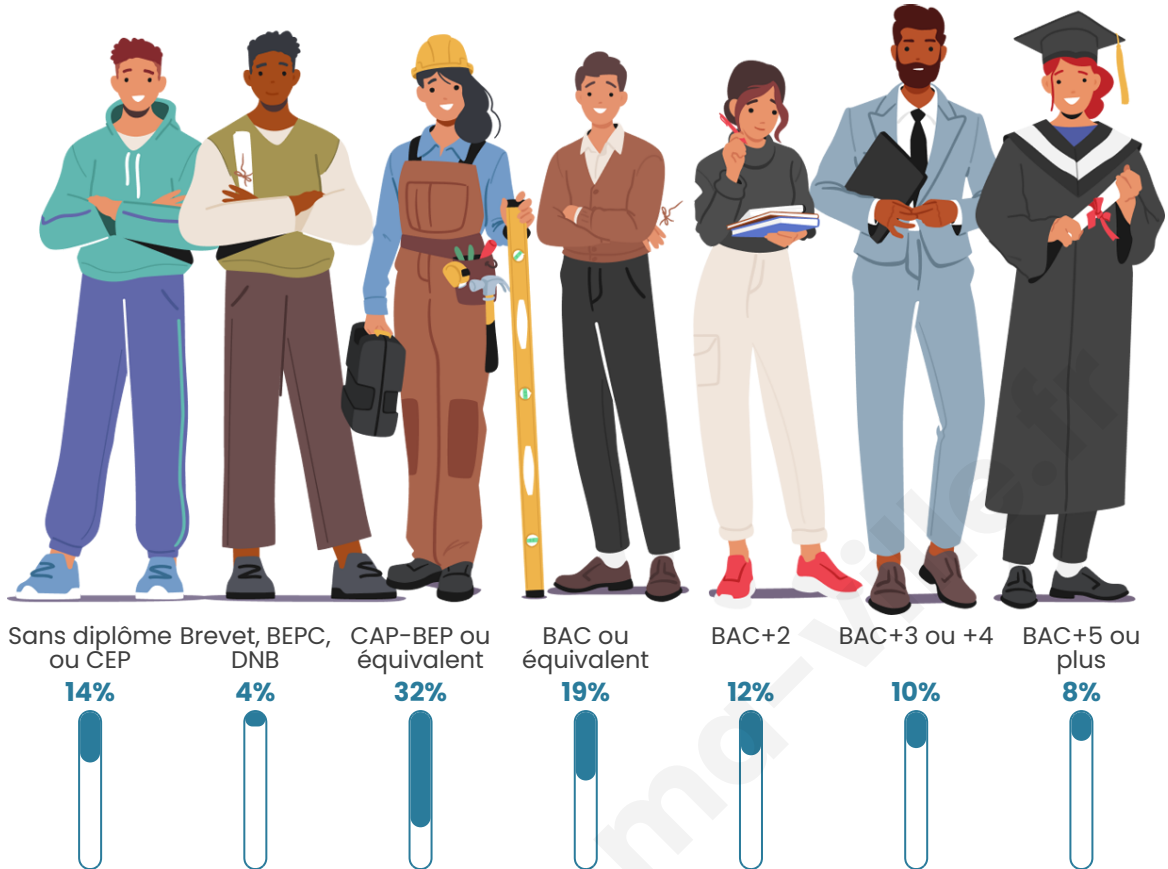

Nombre d'habitants

899

Age moyen

38 ans

Pop active

58.3%

Taux chômage

6.9%

Pop densité

300 h/km²

Revenu moyen

33 530 €/an

Evolution du nombre d'habitants

Sources : Institut national de la statistique et des études économiques (insee) selon Les dernières parutions officielles de 2024 portant sur les années 2020, 2021 et 2022.

Tranche d'âge

Activité professionnelle

Niveau de diplôme

Composition des ménages

Profils électoraux

Premier tour

	Marine LE PEN	27.71 %
	Jean-Luc MÉLENCHON	20.16 %
	Emmanuel MACRON	19.77 %
	Éric ZEMMOUR	7.17 %
	Yannick JADOT	6.59 %
	Nicolas DUPONT-AIGNAN	5.81 %
	Jean LASSALLE	5.04 %
	Valérie PÉCRESSE	3.49 %
	Fabien ROUSSEL	1.55 %
	Philippe POUTOU	1.55 %
	Anne HIDALGO	0.78 %
	Nathalie ARTHAUD	0.39 %