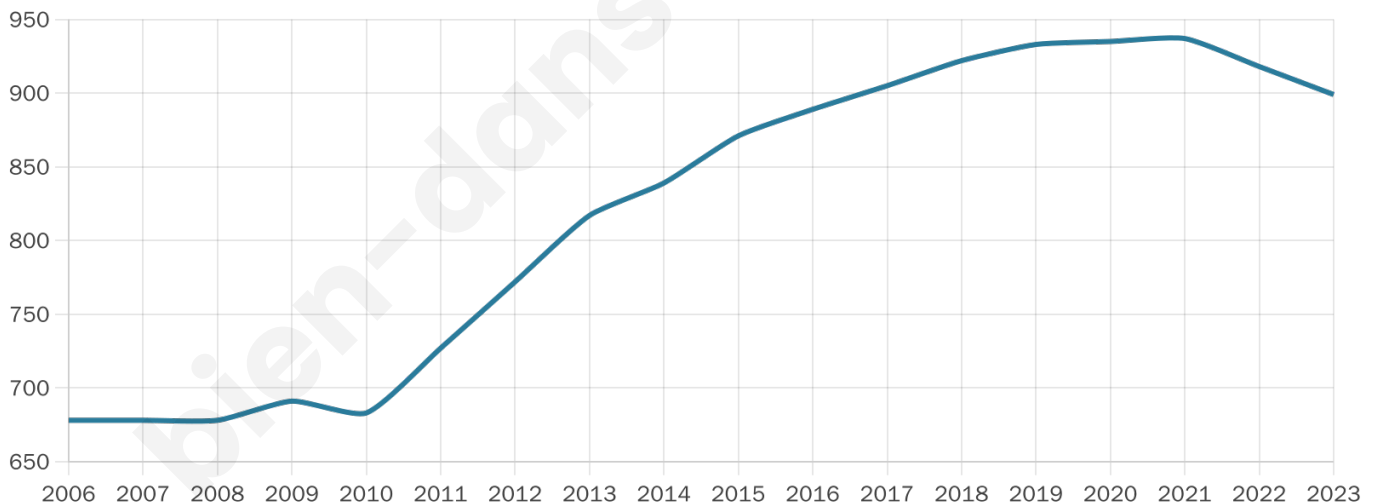

Nombre d'habitants

899

Age moyen

38 ans

Pop active

58.3%

Taux chômage

6.9%

Pop densité

300 h/km²

Revenu moyen

33 530 €/an

Evolution du nombre d'habitants

Sources : Institut national de la statistique et des études économiques (insee) selon Les dernières parutions officielles de 2024 portant sur les années 2020, 2021 et 2022.

Tranche d'âge

Activité professionnelle

Niveau de diplôme

Composition des ménages

Profils électoraux

Premier tour

	Marine LE PEN	27.71 %
	Jean-Luc MÉLENCHON	20.16 %
	Emmanuel MACRON	19.77 %
	Éric ZEMMOUR	7.17 %
	Yannick JADOT	6.59 %
	Nicolas DUPONT-AIGNAN	5.81 %
	Jean LASSALLE	5.04 %
	Valérie PÉCRESSE	3.49 %
	Fabien ROUSSEL	1.55 %
	Philippe POUTOU	1.55 %
	Anne HIDALGO	0.78 %
	Nathalie ARTHAUD	0.39 %