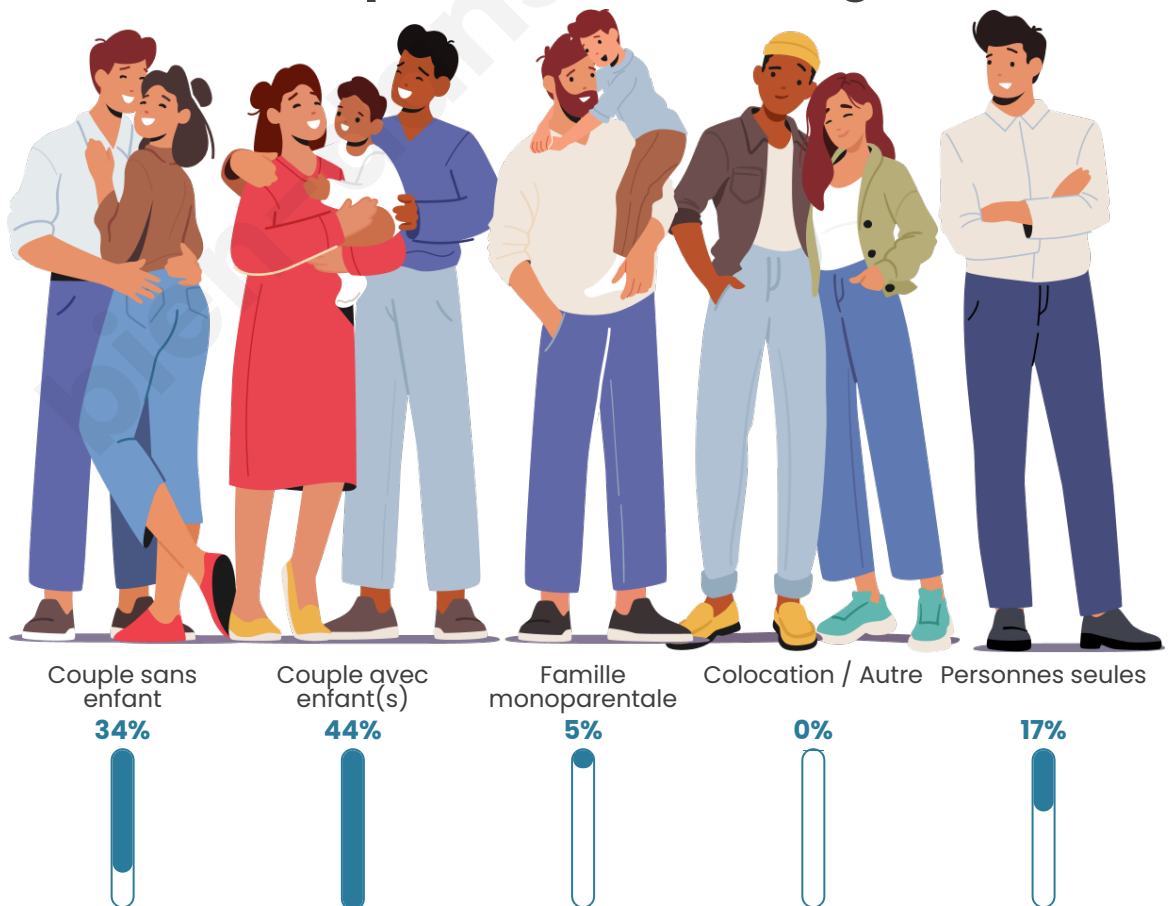

Tranche d'âge

Activité professionnelle

Niveau de diplôme

Composition des ménages

Profils électoraux

Premier tour

	Marine LE PEN	27.71 %
	Jean-Luc MÉLENCHON	20.16 %
	Emmanuel MACRON	19.77 %
	Éric ZEMMOUR	7.17 %
	Yannick JADOT	6.59 %
	Nicolas DUPONT-AIGNAN	5.81 %
	Jean LASSALLE	5.04 %
	Valérie PÉCRESSE	3.49 %
	Fabien ROUSSEL	1.55 %
	Philippe POUTOU	1.55 %
	Anne HIDALGO	0.78 %
	Nathalie ARTHAUD	0.39 %