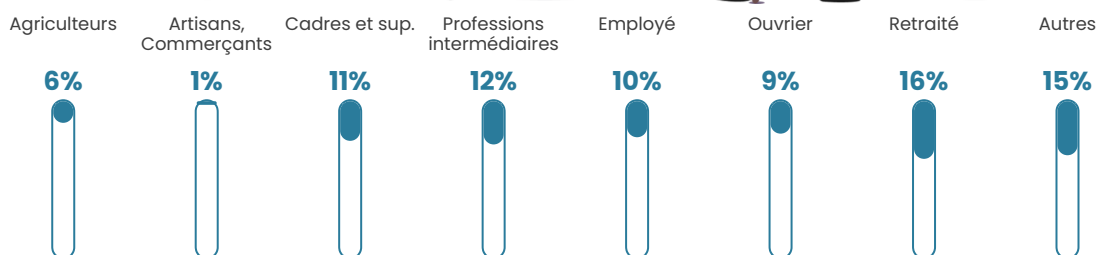

407

Age moyen

45 ans

Pop active

50.4%

Taux chômage

3.8%

Pop densité

136 h/km²

Revenu moyen

29 730 €/an

Evolution du nombre d'habitants

Sources : Institut national de la statistique et des études économiques (insee) selon Les dernières parutions officielles de 2024 portant sur les années 2020, 2021 et 2022.

Tranche d'âge

Activité professionnelle

Niveau de diplôme

Composition des ménages

Profils électoraux

Premier tour

	Emmanuel MACRON	49.32 %
	Marine LE PEN	18.03 %
	Valérie PÉCRESE	8.50 %
	Éric ZEMMOUR	7.82 %
	Yannick JADOT	5.78 %
	Jean-Luc MÉLENCHON	5.44 %
	Jean LASSALLE	2.72 %
	Nicolas DUPONT- AIGNAN	1.02 %
	Fabien ROUSSEL	0.68 %
	Anne HIDALGO	0.68 %
	Nathalie ARTHAUD	0.00 %
	Philippe POUTOU	0.00 %