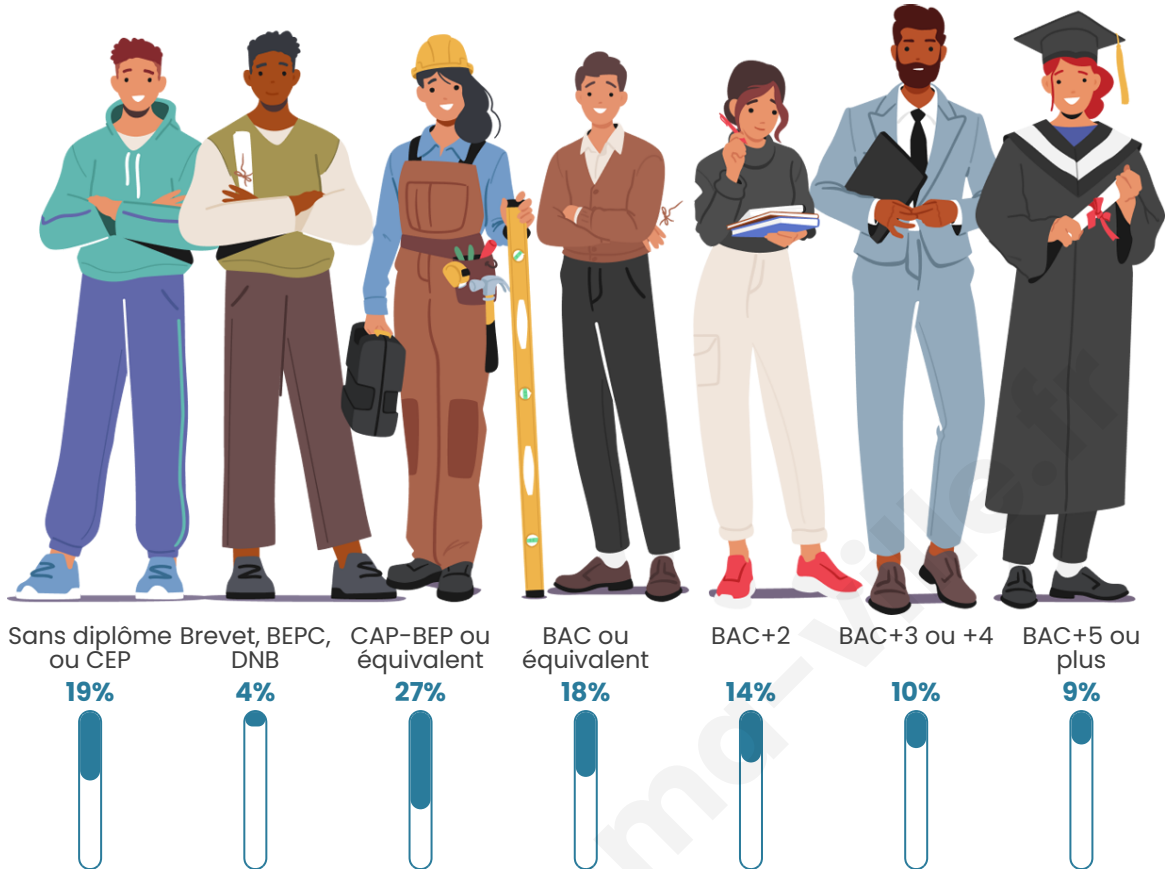

407

Age moyen

45 ans

Pop active

50.4%

Taux chômage

3.8%

Pop densité

Tranche d'âge

Activité professionnelle

Niveau de diplôme

Composition des ménages

Profils électoraux

Premier tour

	Emmanuel MACRON	49.32 %
	Marine LE PEN	18.03 %
	Valérie PÉCRESE	8.50 %
	Éric ZEMMOUR	7.82 %
	Yannick JADOT	5.78 %
	Jean-Luc MÉLENCHON	5.44 %
	Jean LASSALLE	2.72 %
	Nicolas DUPONT- AIGNAN	1.02 %
	Fabien ROUSSEL	0.68 %
	Anne HIDALGO	0.68 %
	Nathalie ARTHAUD	0.00 %
	Philippe POUTOU	0.00 %