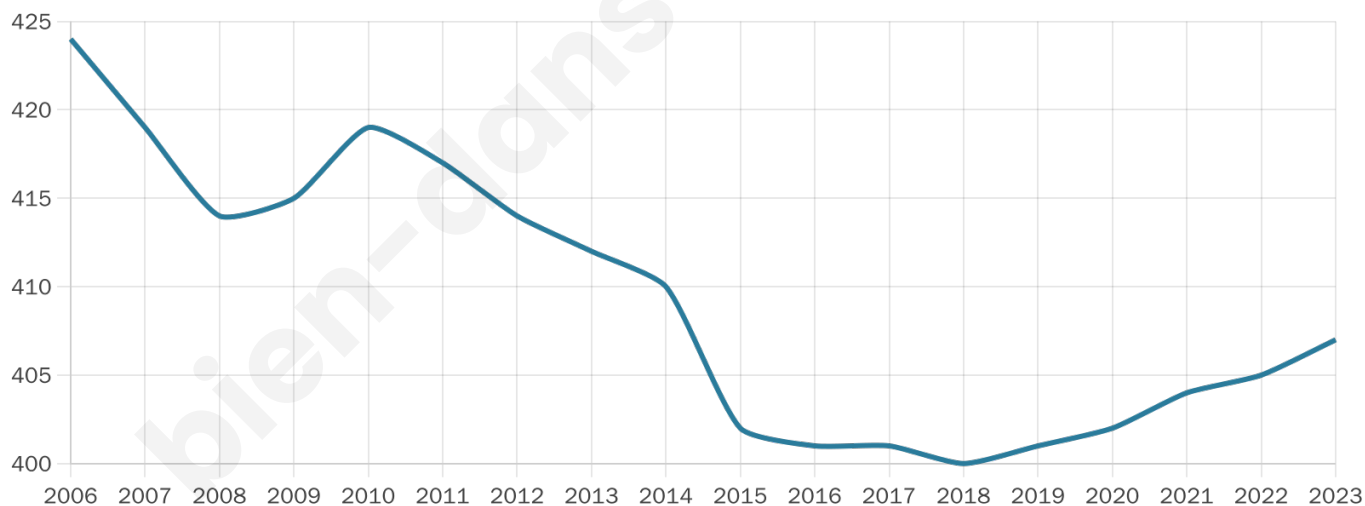

407

Age moyen

45 ans

Pop active

50.4%

Taux chômage

3.8%

Pop densité

136 h/km²

Revenu moyen

29 730 €/an

Evolution du nombre d'habitants

Sources : Institut national de la statistique et des études économiques (insee) selon Les dernières parutions officielles de 2024 portant sur les années 2020, 2021 et 2022.