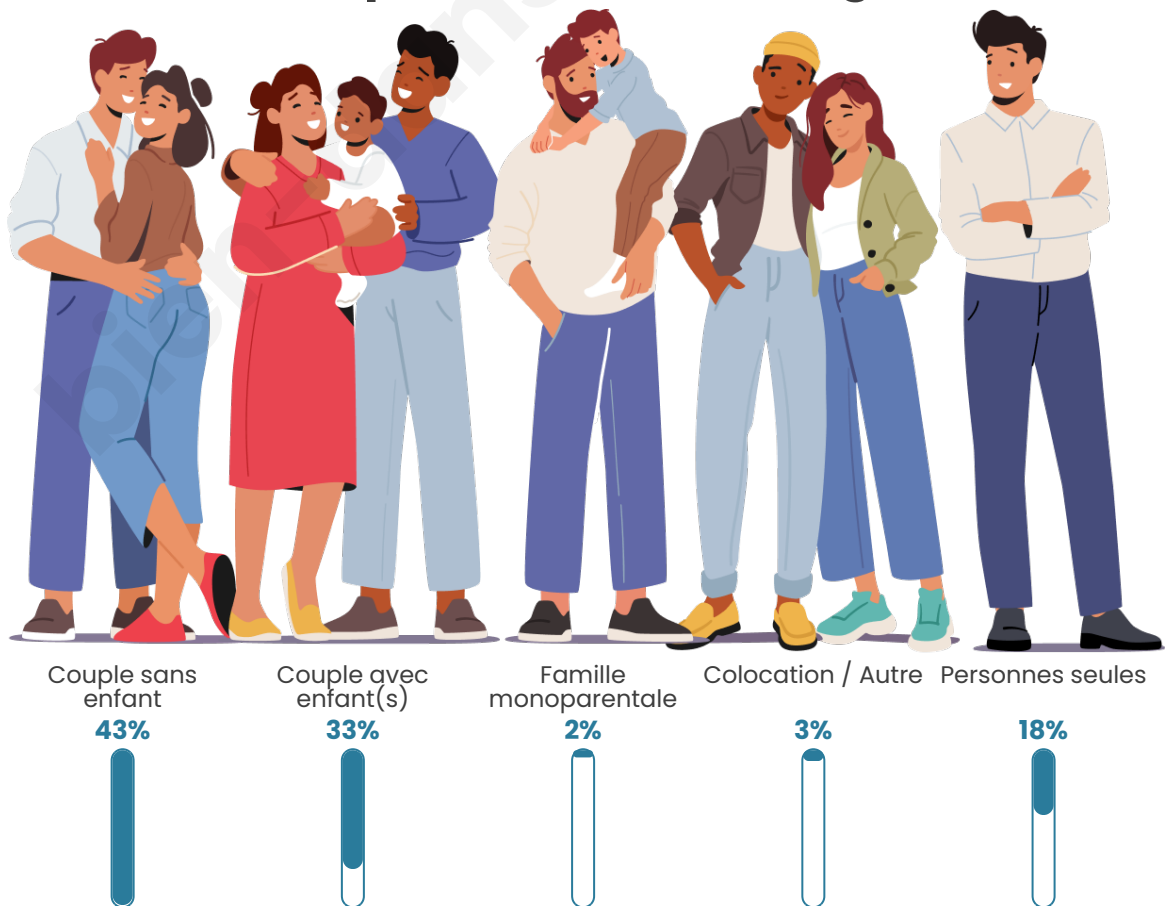

Tranche d'âge

Activité professionnelle

Niveau de diplôme

Composition des ménages

Profils électoraux

Premier tour

	Emmanuel MACRON	49.32 %
	Marine LE PEN	18.03 %
	Valérie PÉCRESE	8.50 %
	Éric ZEMMOUR	7.82 %
	Yannick JADOT	5.78 %
	Jean-Luc MÉLENCHON	5.44 %
	Jean LASSALLE	2.72 %
	Nicolas DUPONT- AIGNAN	1.02 %
	Fabien ROUSSEL	0.68 %
	Anne HIDALGO	0.68 %
	Nathalie ARTHAUD	0.00 %
	Philippe POUTOU	0.00 %