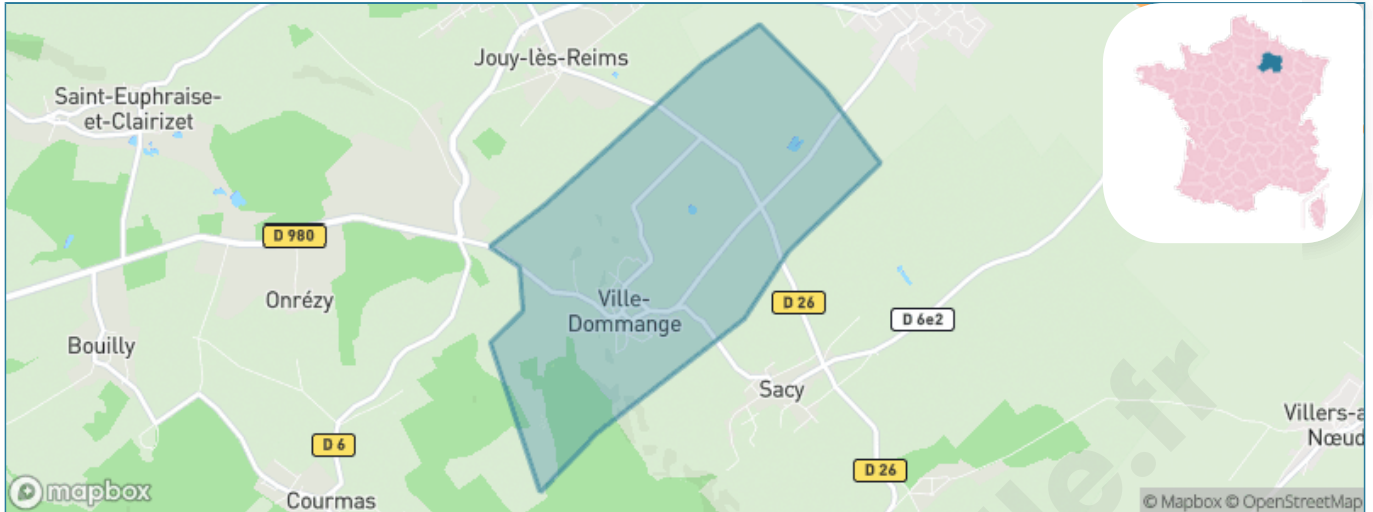

Version web

Ville de Ville-Dommange

Présenté par

BIEN dans
ma **VILLE** 

Sommaire

Situation géographique	3
Statistiques sur la population	4
Evolution du nombre d'habitants	4
Tranche d'âge	5
0-14 ans	5
15-29 ans	5
30-44 ans	5
45-59 ans	5
60-74 ans	5
75-89 ans	5
90 ans et +	5
Activité professionnelle	5
Agriculteurs	5
Artisans, Commerçants	5
Cadres et sup.	5
Professions intermédiaires	5
Employé	5
Ouvrier	5
Retraité	5
Autres	5
Niveau de diplôme	6
Sans diplôme ou CEP	6
Brevet, BEPC, DNB	6
CAP-BEP ou équivalent	6
BAC ou équivalent	6
BAC+2	6
BAC+3 ou +4	6
BAC+5 ou plus	6
Composition des ménages	6
Couple sans enfant	6
Couple avec enfant(s)	6
Famille monoparentale	6
Colocation / Autre	6
Personnes seules	6
Profils électoraux	7
Premier tour	7
Sécurité	8
Evolution du nombre d'infractions	8
Pour comparer	9
Services à la population	10
Commerce	10
Éducation	10
Villes autour de Ville-Dommange	11

Situation géographique

i Informations clés

- **Région** : Grand Est
- **Département** : Marne
- **Code postal** : 51390
- **Superficie** : 3 km²

Marne
LE DÉPARTEMENT

Statistiques sur la population

Nombre d'habitants