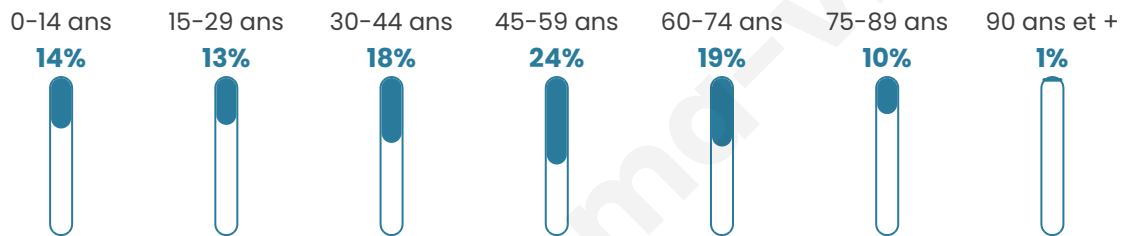

407

Age moyen

45 ans

Pop active

50.4%

Taux chômage

3.8%

Pop densité

136 h/km²

Revenu moyen

29 730 €/an

Evolution du nombre d'habitants

Sources : Institut national de la statistique et des études économiques (insee) selon Les dernières parutions officielles de 2024 portant sur les années 2020, 2021 et 2022.

Tranche d'âge

Activité professionnelle

Niveau de diplôme

Composition des ménages

Profils électoraux

Premier tour

	Emmanuel MACRON	49.32 %
	Marine LE PEN	18.03 %
	Valérie PÉCRESE	8.50 %
	Éric ZEMMOUR	7.82 %
	Yannick JADOT	5.78 %
	Jean-Luc MÉLENCHON	5.44 %
	Jean LASSALLE	2.72 %
	Nicolas DUPONT- AIGNAN	1.02 %
	Fabien ROUSSEL	0.68 %
	Anne HIDALGO	0.68 %
	Nathalie ARTHAUD	0.00 %
	Philippe POUTOU	0.00 %

358 inscrits

Participation : 84.64%
Votes blancs : 0.33%
Votes nuls : 2.64%

Second tour

	Emmanuel MACRON	71,99 %
	Marine LE PEN	28,01 %

358 inscrits

Participation : 85.47%
Votes blancs : 6.86%
Votes nuls : 0.98%