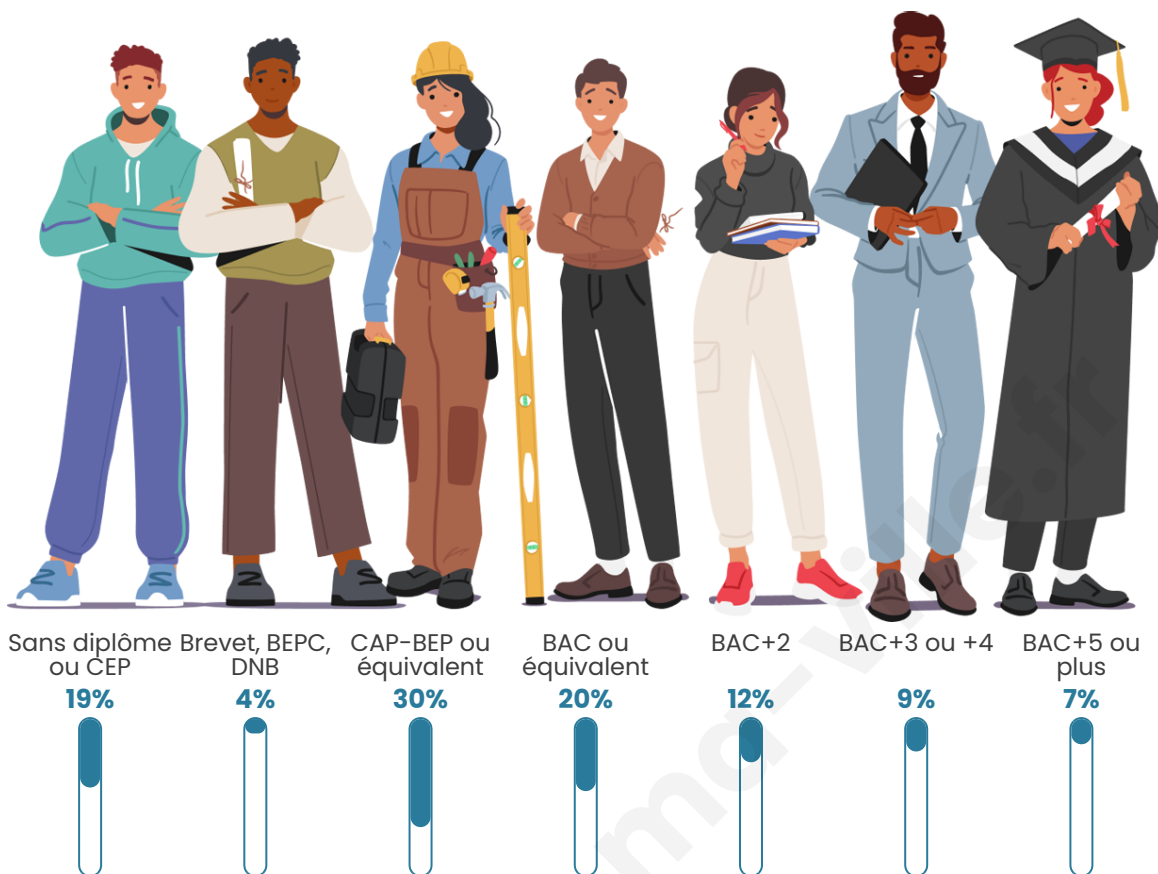

Nombre d'habitants

5 606

Age moyen

42 ans

Pop active

45%

Taux chômage

5.6%

Pop densité

701 h/km²

Revenu moyen

23 250 €/an

Evolution du nombre d'habitants

Sources : Institut national de la statistique et des études économiques (insee) selon Les dernières parutions officielles de 2024 portant sur les années 2020, 2021 et 2022.

Tranche d'âge

Activité professionnelle

Niveau de diplôme

Composition des ménages

Profils électoraux

Premier tour

	Emmanuel MACRON	30.43 %
	Marine LE PEN	22.56 %
	Jean-Luc MÉLENCHON	22.28 %
	Éric ZEMMOUR	5.52 %
	Yannick JADOT	3.85 %
	Fabien ROUSSEL	3.41 %
	Valérie PÉCRESSE	3.27 %
	Jean LASSALLE	2.69 %
	Nicolas DUPONT- AIGNAN	2.15 %
	Anne HIDALGO	2.08 %
	Nathalie ARTHAUD	0.99 %
	Philippe POUTOU	0.78 %