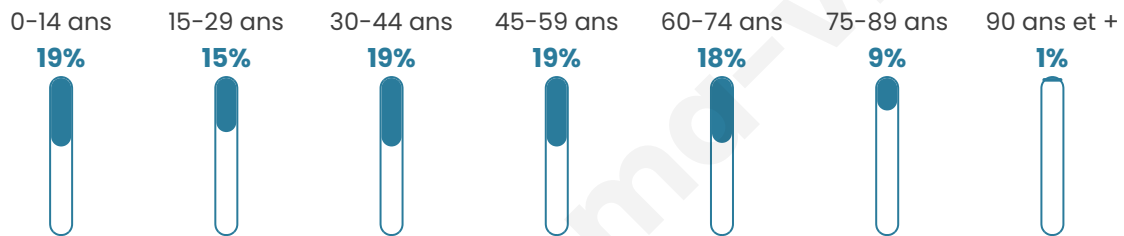

Nombre d'habitants

5 606

Age moyen

42 ans

Pop active

45%

Taux chômage

5.6%

Pop densité

701 h/km²

Revenu moyen

23 250 €/an

Evolution du nombre d'habitants

Sources : Institut national de la statistique et des études économiques (insee) selon Les dernières parutions officielles de 2024 portant sur les années 2020, 2021 et 2022.

Tranche d'âge

Activité professionnelle

Niveau de diplôme

Composition des ménages

Profils électoraux

Premier tour

	Emmanuel MACRON	30.43 %
	Marine LE PEN	22.56 %
	Jean-Luc MÉLENCHON	22.28 %
	Éric ZEMMOUR	5.52 %
	Yannick JADOT	3.85 %
	Fabien ROUSSEL	3.41 %
	Valérie PÉCRESSE	3.27 %
	Jean LASSALLE	2.69 %
	Nicolas DUPONT- AIGNAN	2.15 %
	Anne HIDALGO	2.08 %
	Nathalie ARTHAUD	0.99 %
	Philippe POUTOU	0.78 %

3 894 inscrits

Participation : 76.63%

Votes blancs : 1.17%

Votes nuls : 0.47%

Second tour

	Emmanuel MACRON	62,54 %
	Marine LE PEN	37,46 %

3 895 inscrits

Participation : 75.43%