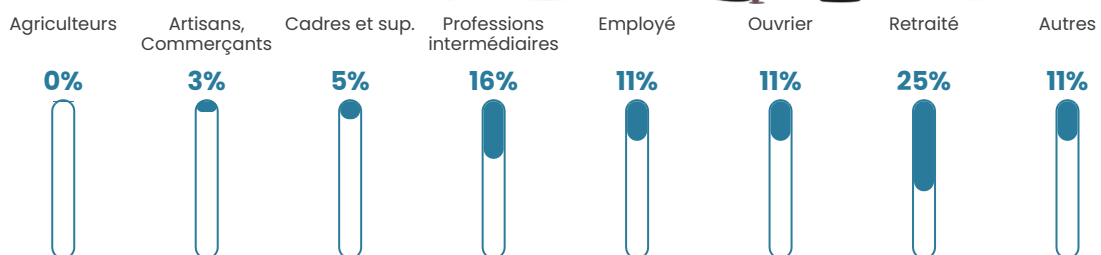

Pop densité

701 h/km²

Revenu moyen

23 250 €/an

Evolution du nombre d'habitants

Sources : Institut national de la statistique et des études économiques (insee) selon Les dernières parutions officielles de 2024 portant sur les années 2020, 2021 et 2022.

Tranche d'âge

Activité professionnelle

Niveau de diplôme

Composition des ménages

Profils électoraux

Premier tour

	Emmanuel MACRON	30.43 %
	Marine LE PEN	22.56 %
	Jean-Luc MÉLENCHON	22.28 %
	Éric ZEMMOUR	5.52 %
	Yannick JADOT	3.85 %
	Fabien ROUSSEL	3.41 %
	Valérie PÉCRESSE	3.27 %
	Jean LASSALLE	2.69 %
	Nicolas DUPONT- AIGNAN	2.15 %
	Anne HIDALGO	2.08 %
	Nathalie ARTHAUD	0.99 %
	Philippe POUTOU	0.78 %