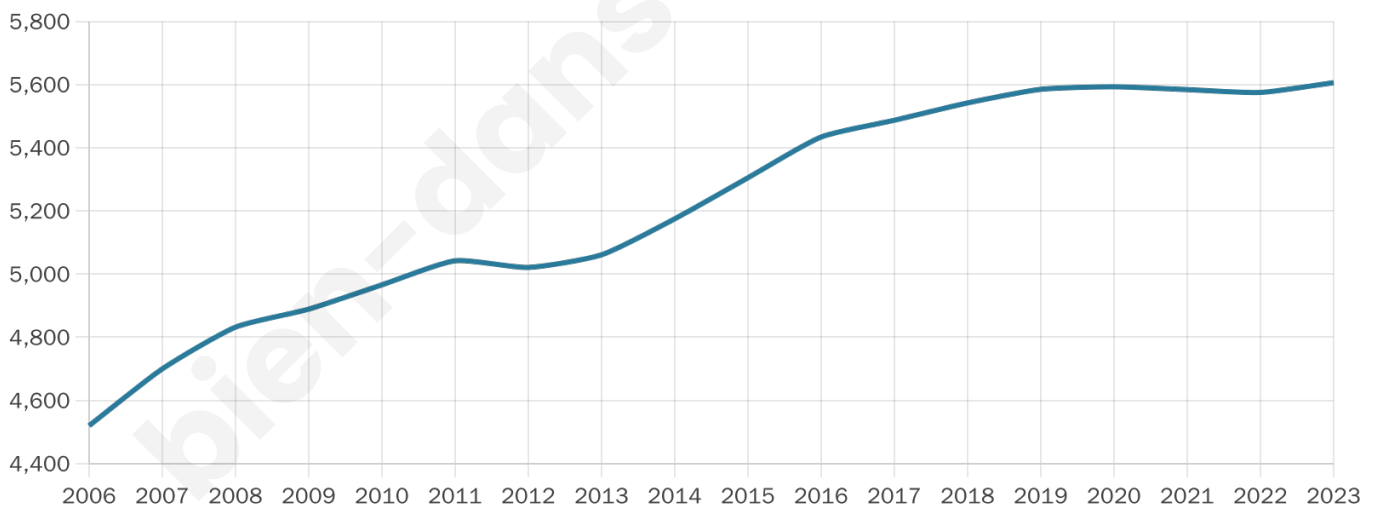

Version web

Ville de La Ville-aux-Dames

Présenté par

BIEN dans ma **VILLE** 

Sommaire

Situation géographique	3
Statistiques sur la population	4
Evolution du nombre d'habitants	4
Tranche d'âge	5
0-14 ans	5
15-29 ans	5
30-44 ans	5
45-59 ans	5
60-74 ans	5
75-89 ans	5
90 ans et +	5
Activité professionnelle	5
Agriculteurs	5
Artisans, Commerçants	5
Cadres et sup.	5
Professions intermédiaires	5
Employé	5
Ouvrier	5
Retraité	5
Autres	5
Niveau de diplôme	6
Sans diplôme ou CEP	6
Brevet, BEPC, DNB	6
CAP-BEP ou équivalent	6
BAC ou équivalent	6
BAC+2	6
BAC+3 ou +4	6
BAC+5 ou plus	6
Composition des ménages	6
Couple sans enfant	6
Couple avec enfant(s)	6
Famille monoparentale	6
Colocation / Autre	6
Personnes seules	6
Profil électoraux	7
Premier tour	7
Sécurité	8
Evolution du nombre d'infractions	8
Pour comparer	9
Services à la population	10
Commerce	10
Éducation	10
Villes autour de La Ville-aux-Dames	11
Avis sur la ville de La Ville-aux-Dames	12
Moyenne par critère	12
Villes autour de La Ville-aux-Dames	12
Répartition des avis par note	12
Répartition des avis par note	12

Nombre d'habitants

5 606

Age moyen

42 ans

Pop active

45%

Taux chômage

5.6%

Pop densité

701 h/km²

Revenu moyen

23 250 €/an

Evolution du nombre d'habitants

Sources : Institut national de la statistique et des études économiques (insee) selon Les dernières parutions officielles de 2024 portant sur les années 2020, 2021 et 2022.

Tranche d'âge

Activité professionnelle

Niveau de diplôme

Composition des ménages

Profils électoraux

Premier tour

	Emmanuel MACRON	30.43 %
	Marine LE PEN	22.56 %
	Jean-Luc MÉLENCHON	22.28 %
	Éric ZEMMOUR	5.52 %
	Yannick JADOT	3.85 %
	Fabien ROUSSEL	3.41 %
	Valérie PÉCRESSE	3.27 %
	Jean LASSALLE	2.69 %
	Nicolas DUPONT- AIGNAN	2.15 %
	Anne HIDALGO	2.08 %
	Nathalie ARTHAUD	0.99 %
	Philippe POUTOU	0.78 %