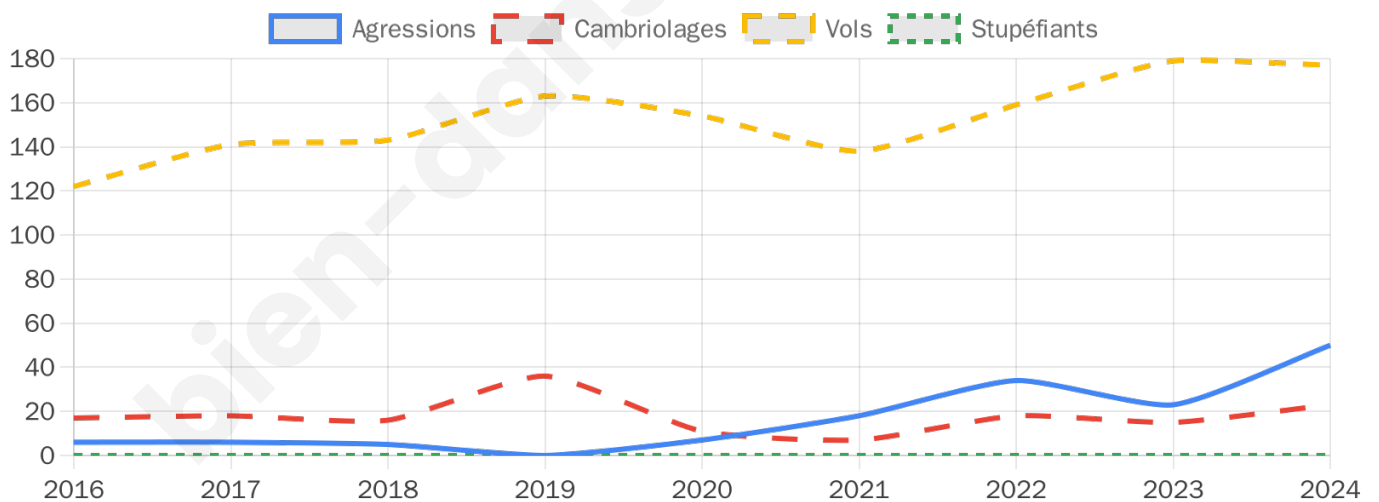

3 894 inscrits

Participation : 76.63%

Votes blancs : 1.17%

Votes nuls : 0.47%

Second tour

	Emmanuel MACRON	62,54 %
	Marine LE PEN	37,46 %

3 895 inscrits

Participation : 75.43%

Votes blancs : 7.83%

Votes nuls : 2.48%

Sécurité

Agressions physiques / sexuelles

50

Cambriolages

23

Vols / dégradations

177

Stupéfiants

0

Evolution du nombre d'infractions

Pour comparer

(en proportion du nombre d'habitants)

Sources : Bases statistiques communale, départementale et régionale de la délinquance enregistrée par la police et la gendarmerie nationales selon les dernières parutions officielles de 2025 portant sur l'année 2024 ([data.gouv](https://data.gouv.fr)).