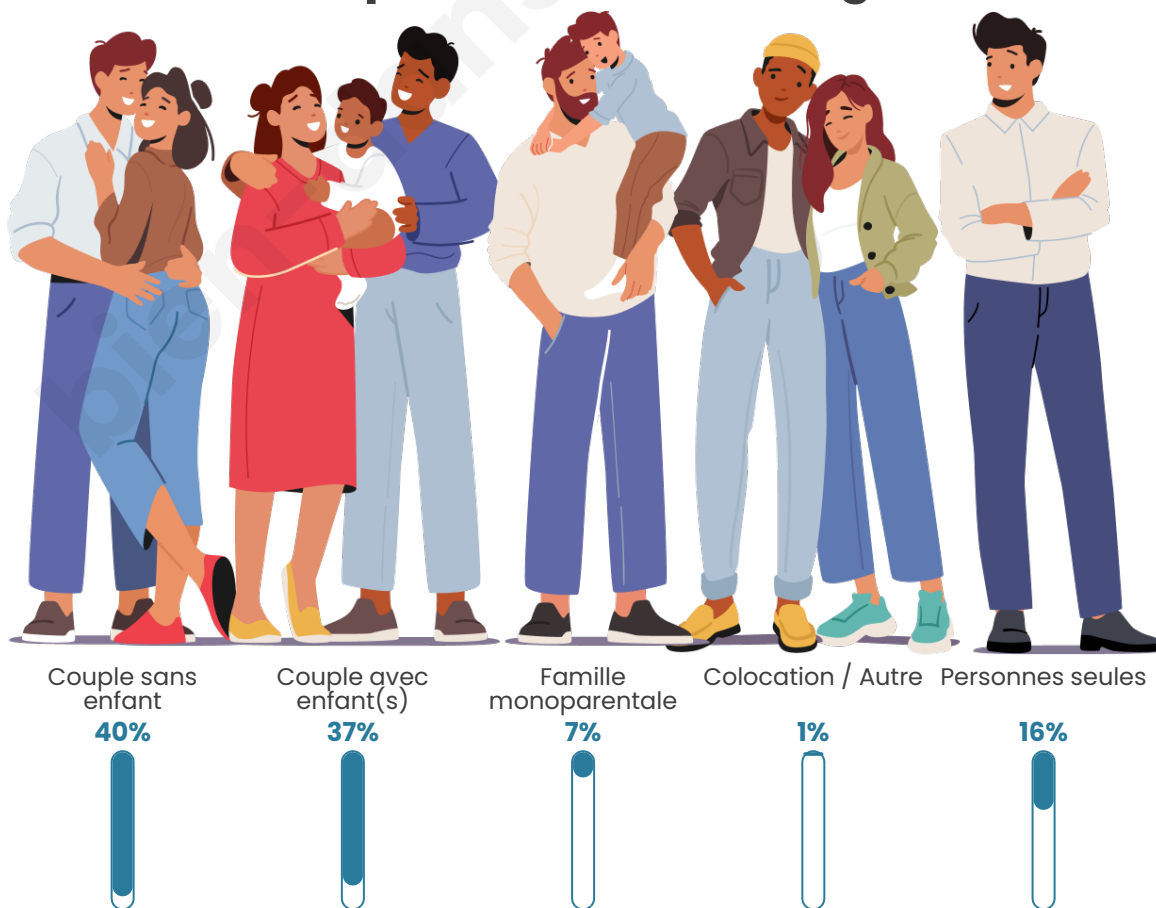

Nombre d'habitants

5 606

Age moyen

42 ans

Pop active

45%

Taux chômage

5.6%

Tranche d'âge

Activité professionnelle

Niveau de diplôme

Composition des ménages

Profils électoraux

Premier tour

	Emmanuel MACRON	30.43 %
	Marine LE PEN	22.56 %
	Jean-Luc MÉLENCHON	22.28 %
	Éric ZEMMOUR	5.52 %
	Yannick JADOT	3.85 %
	Fabien ROUSSEL	3.41 %
	Valérie PÉCRESSE	3.27 %
	Jean LASSALLE	2.69 %
	Nicolas DUPONT- AIGNAN	2.15 %
	Anne HIDALGO	2.08 %
	Nathalie ARTHAUD	0.99 %
	Philippe POUTOU	0.78 %