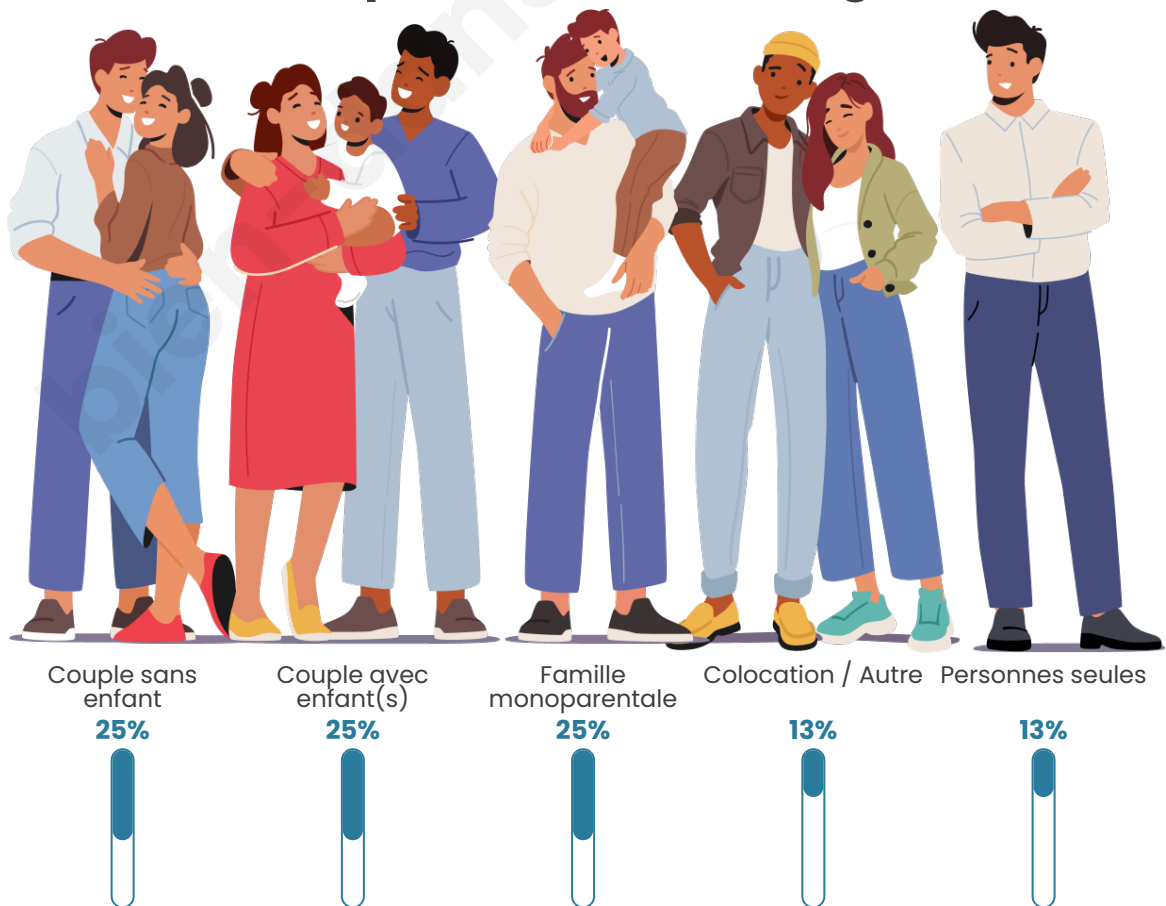

Tranche d'âge

Activité professionnelle

Niveau de diplôme

Composition des ménages

Profils électoraux

Premier tour

	Jean LASSALLE	30.00 %
	Jean-Luc MÉLENCHON	27.50 %
	Emmanuel MACRON	17.50 %
	Marine LE PEN	15.00 %
	Nicolas DUPONT-AIGNAN	7.50 %
	Yannick JADOT	2.50 %
	Nathalie ARTHAUD	0.00 %
	Fabien ROUSSEL	0.00 %
	Éric ZEMMOUR	0.00 %
	Anne HIDALGO	0.00 %
	Valérie PÉCRESSE	0.00 %
	Philippe POUTOU	0.00 %