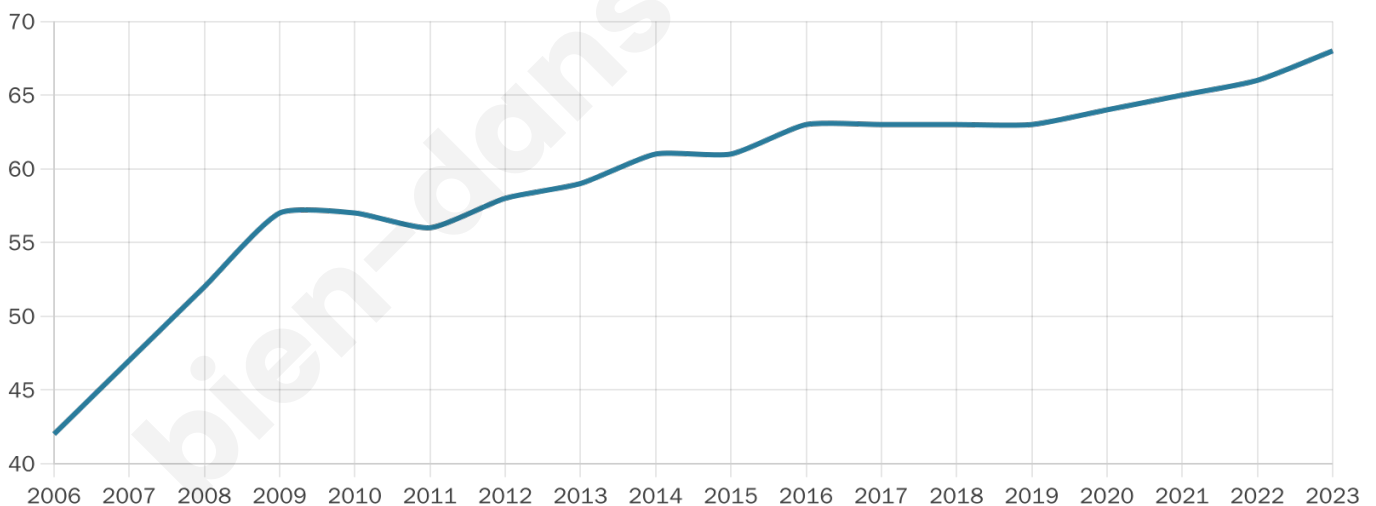

Version web

Ville de Villautou

Présenté par

BIEN dans
ma **VILLE** 

Sommaire

Situation géographique	3
Statistiques sur la population	4
Evolution du nombre d'habitants	4
Tranche d'âge	5
0-14 ans	5
15-29 ans	5
30-44 ans	5
45-59 ans	5
60-74 ans	5
75-89 ans	5
90 ans et +	5
Activité professionnelle	5
Agriculteurs	5
Artisans, Commerçants	5
Cadres et sup.	5
Professions intermédiaires	5
Employé	5
Ouvrier	5
Retraité	5
Autres	5
Niveau de diplôme	6
Sans diplôme ou CEP	6
Brevet, BEPC, DNB	6
CAP-BEP ou équivalent	6
BAC ou équivalent	6
BAC+2	6
BAC+3 ou +4	6
BAC+5 ou plus	6
Composition des ménages	6
Couple sans enfant	6
Couple avec enfant(s)	6
Famille monoparentale	6
Colocation / Autre	6
Personnes seules	6
Profils électoraux	7
Premier tour	7
Sécurité	8
Evolution du nombre d'infractions	8
Pour comparer	9
Services à la population	10
Commerce	10
Éducation	10
Villes autour de Villautou	11

36 ans

Pop active

47.1%

Taux chômage

11.9%

Pop densité

11 h/km²

Revenu moyen

NC

Evolution du nombre d'habitants

Sources : Institut national de la statistique et des études économiques (insee) selon Les dernières parutions officielles de 2024 portant sur les années 2020, 2021 et 2022.