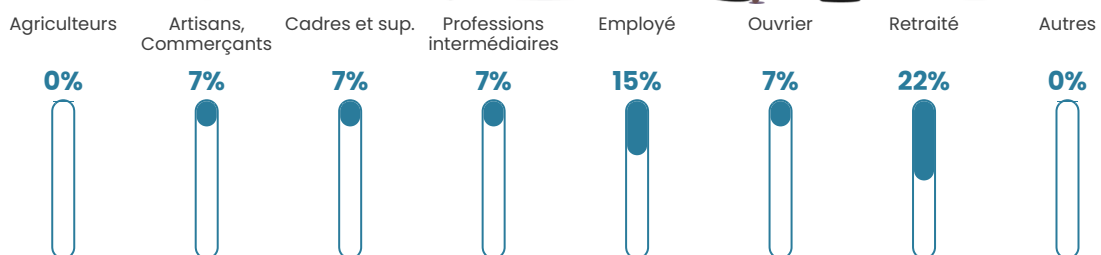

36 ans

Pop active

47.1%

Taux chômage

11.9%

Pop densité

11 h/km²

Revenu moyen

NC

Evolution du nombre d'habitants

Sources : Institut national de la statistique et des études économiques (insee) selon Les dernières parutions officielles de 2024 portant sur les années 2020, 2021 et 2022.

Tranche d'âge

Activité professionnelle

Niveau de diplôme

Composition des ménages

Profils électoraux

Premier tour

	Jean LASSALLE	30.00 %
	Jean-Luc MÉLENCHON	27.50 %
	Emmanuel MACRON	17.50 %
	Marine LE PEN	15.00 %
	Nicolas DUPONT-AIGNAN	7.50 %
	Yannick JADOT	2.50 %
	Nathalie ARTHAUD	0.00 %
	Fabien ROUSSEL	0.00 %
	Éric ZEMMOUR	0.00 %
	Anne HIDALGO	0.00 %
	Valérie PÉCRESSE	0.00 %
	Philippe POUTOU	0.00 %