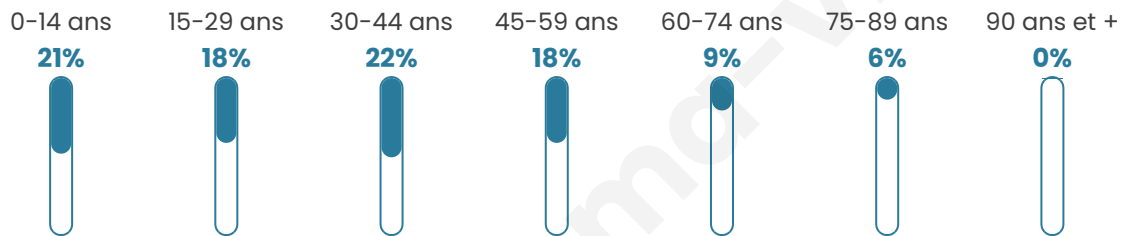

Version web

Ville de Villautou

Présenté par

BIEN dans
ma **VILLE** 

Sommaire

Situation géographique	3
Statistiques sur la population	4
Evolution du nombre d'habitants	4
Tranche d'âge	5
0-14 ans	5
15-29 ans	5
30-44 ans	5
45-59 ans	5
60-74 ans	5
75-89 ans	5
90 ans et +	5
Activité professionnelle	5
Agriculteurs	5
Artisans, Commerçants	5
Cadres et sup.	5
Professions intermédiaires	5
Employé	5
Ouvrier	5
Retraité	5
Autres	5
Niveau de diplôme	6
Sans diplôme ou CEP	6
Brevet, BEPC, DNB	6
CAP-BEP ou équivalent	6
BAC ou équivalent	6
BAC+2	6
BAC+3 ou +4	6
BAC+5 ou plus	6
Composition des ménages	6
Couple sans enfant	6
Couple avec enfant(s)	6
Famille monoparentale	6
Colocation / Autre	6
Personnes seules	6
Profils électoraux	7
Premier tour	7
Sécurité	8
Evolution du nombre d'infractions	8
Pour comparer	9
Services à la population	10
Commerce	10
Éducation	10
Villes autour de Villautou	11

36 ans

Pop active

47.1%

Taux chômage

11.9%

Pop densité

11 h/km²

Revenu moyen

Tranche d'âge

Activité professionnelle

Niveau de diplôme

Composition des ménages

Profils électoraux

Premier tour

	Jean LASSALLE	30.00 %
	Jean-Luc MÉLENCHON	27.50 %
	Emmanuel MACRON	17.50 %
	Marine LE PEN	15.00 %
	Nicolas DUPONT-AIGNAN	7.50 %
	Yannick JADOT	2.50 %
	Nathalie ARTHAUD	0.00 %
	Fabien ROUSSEL	0.00 %
	Éric ZEMMOUR	0.00 %
	Anne HIDALGO	0.00 %
	Valérie PÉCRESSE	0.00 %
	Philippe POUTOU	0.00 %