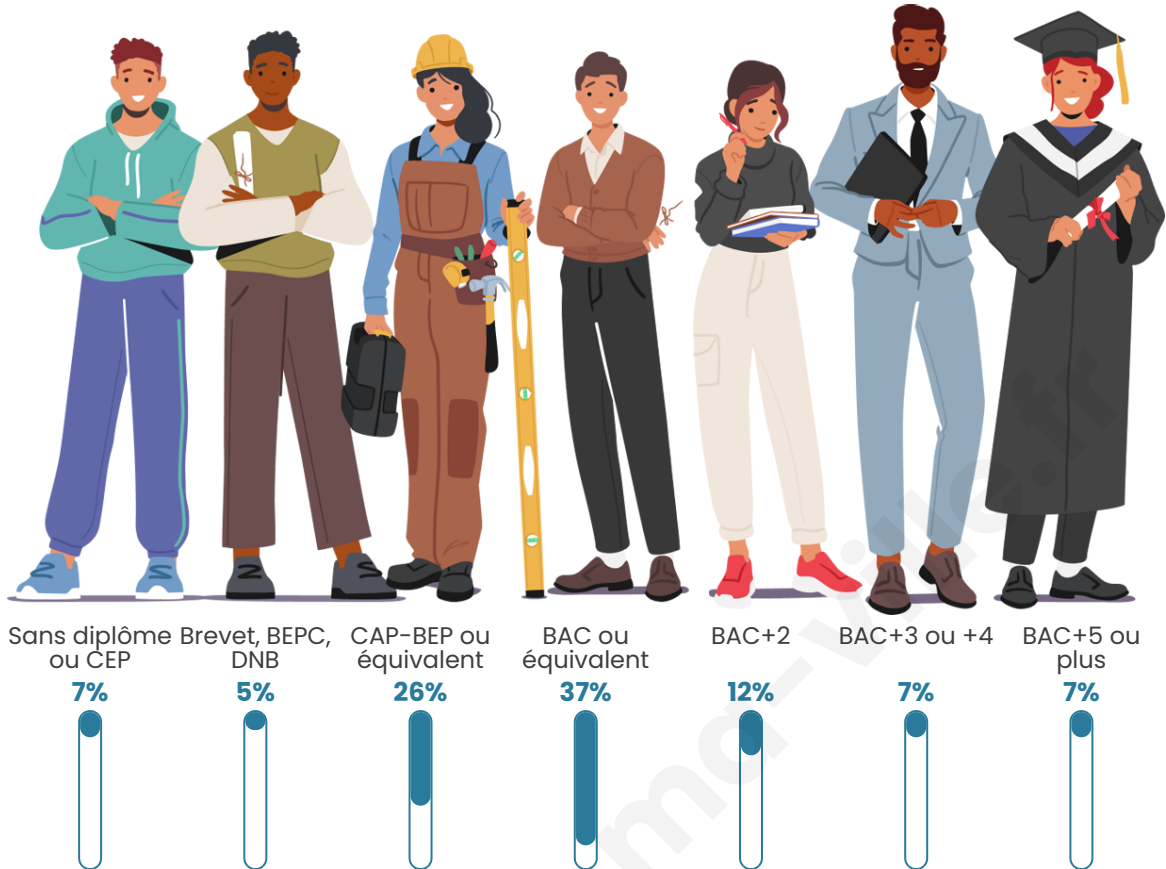

Niveau de diplôme