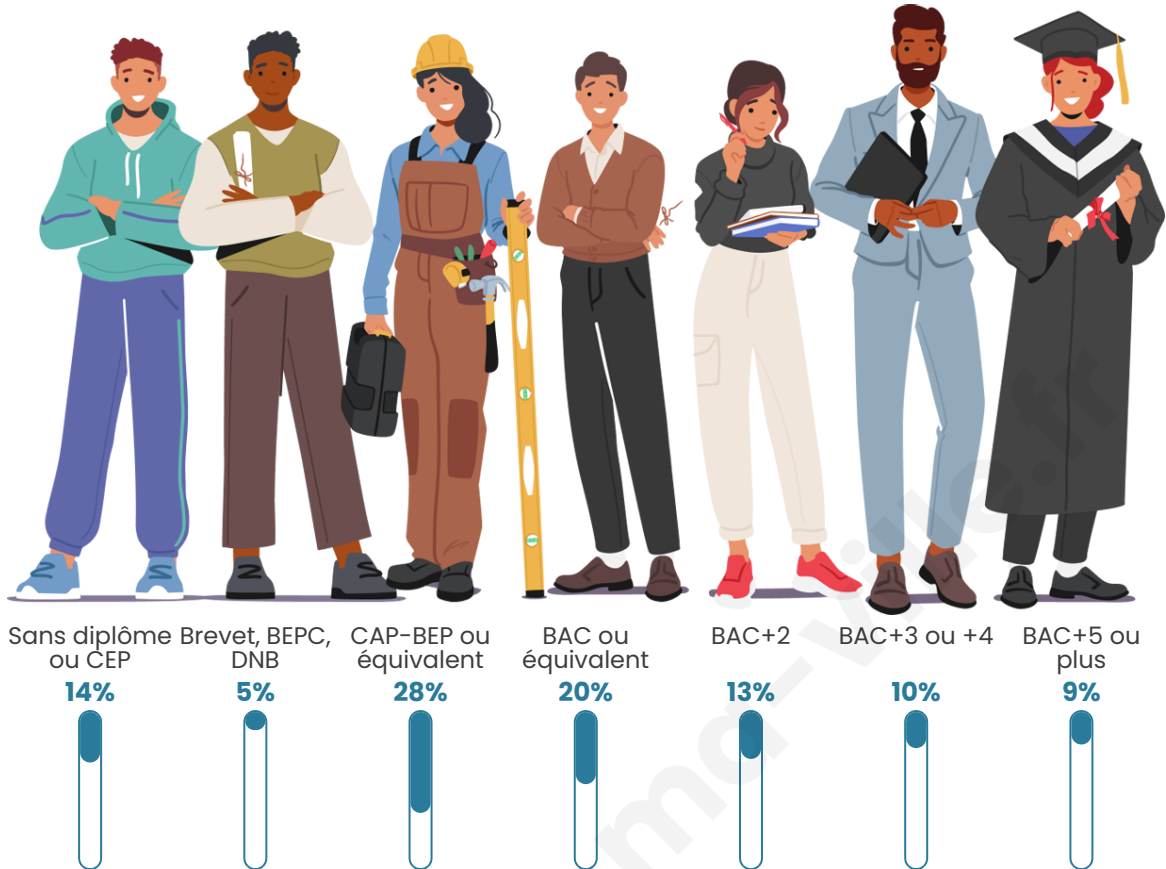

Age moyen

40 ans

Pop active

48.7%

Taux chômage

5.9%

Pop densité

138 h/km²

Tranche d'âge

Activité professionnelle

Niveau de diplôme

Composition des ménages

Profils électoraux

Premier tour

	Marine LE PEN	27.33 %
	Jean-Luc MÉLENCHON	26.14 %
	Emmanuel MACRON	23.07 %
	Jean LASSALLE	6.14 %
	Éric ZEMMOUR	4.46 %
	Yannick JADOT	3.96 %
	Valérie PÉCRESSE	3.37 %
	Nicolas DUPONT-AIGNAN	1.68 %
	Anne HIDALGO	1.49 %
	Fabien ROUSSEL	1.29 %
	Philippe POUTOU	0.89 %
	Nathalie ARTHAUD	0.20 %