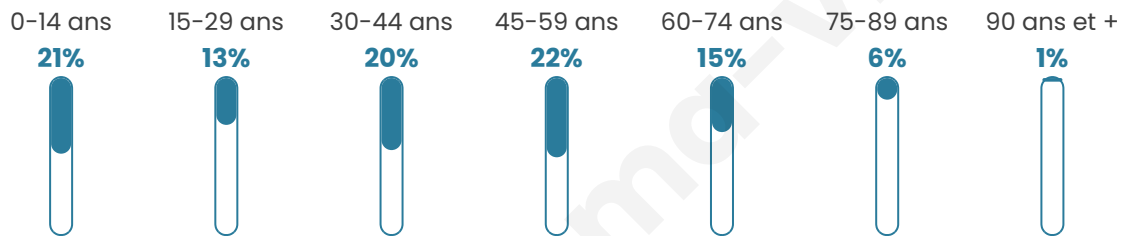

Age moyen

40 ans

Pop active

48.7%

Taux chômage

5.9%

Pop densité

138 h/km²

Revenu moyen

24 530 €/an

Evolution du nombre d'habitants

Sources : Institut national de la statistique et des études économiques (insee) selon Les dernières parutions officielles de 2024 portant sur les années 2020, 2021 et 2022.

Tranche d'âge

Activité professionnelle

Niveau de diplôme

Composition des ménages

Profils électoraux

Premier tour

	Marine LE PEN	27.33 %
	Jean-Luc MÉLENCHON	26.14 %
	Emmanuel MACRON	23.07 %
	Jean LASSALLE	6.14 %
	Éric ZEMMOUR	4.46 %
	Yannick JADOT	3.96 %
	Valérie PÉCRESSE	3.37 %
	Nicolas DUPONT-AIGNAN	1.68 %
	Anne HIDALGO	1.49 %
	Fabien ROUSSEL	1.29 %
	Philippe POUTOU	0.89 %
	Nathalie ARTHAUD	0.20 %

1 226 inscrits

Participation : 84.34%

Votes blancs : 1.45%

Votes nuls : 0.87%

Second tour

	Emmanuel MACRON	53,21 %
	Marine LE PEN	46,79 %

1 227 inscrits

Participation : 79.38%