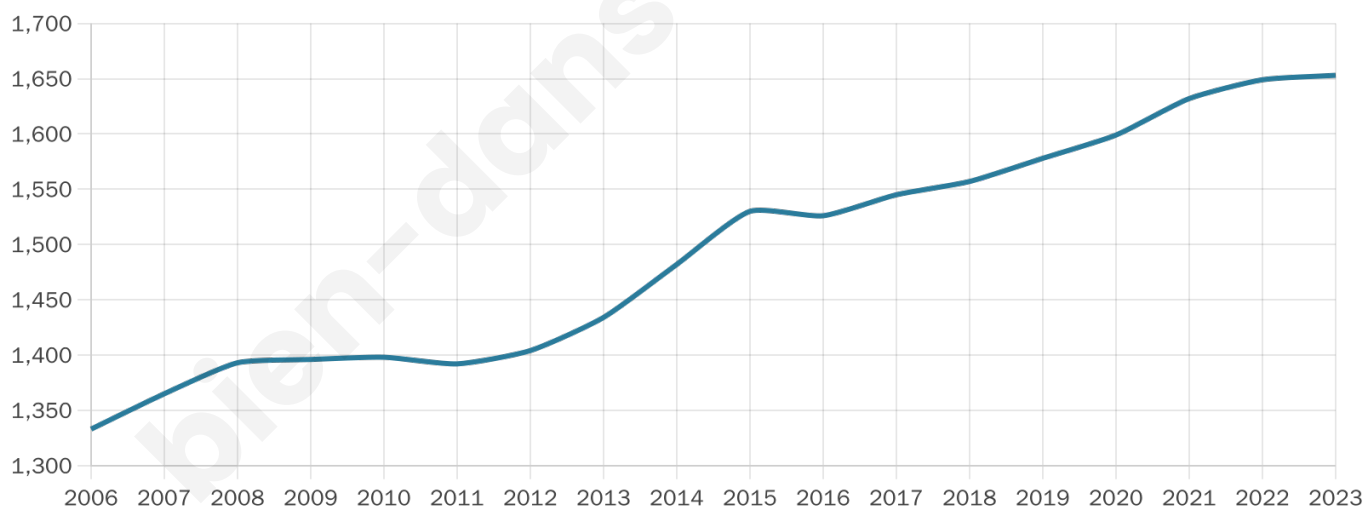

Version web

Ville de Villaudric

Présenté par

BIEN dans
ma **VILLE** 

Sommaire

Situation géographique	3
Statistiques sur la population	4
Evolution du nombre d'habitants	4
Tranche d'âge	5
0-14 ans	5
15-29 ans	5
30-44 ans	5
45-59 ans	5
60-74 ans	5
75-89 ans	5
90 ans et +	5
Activité professionnelle	5
Agriculteurs	5
Artisans, Commerçants	5
Cadres et sup.	5
Professions intermédiaires	5
Employé	5
Ouvrier	5
Retraité	5
Autres	5
Niveau de diplôme	6
Sans diplôme ou CEP	6
Brevet, BEPC, DNB	6
CAP-BEP ou équivalent	6
BAC ou équivalent	6
BAC+2	6
BAC+3 ou +4	6
BAC+5 ou plus	6
Composition des ménages	6
Couple sans enfant	6
Couple avec enfant(s)	6
Famille monoparentale	6
Colocation / Autre	6
Personnes seules	6
Profil électoraux	7
Premier tour	7
Sécurité	8
Evolution du nombre d'infractions	8
Pour comparer	9
Services à la population	10
Commerce	10
Éducation	10
Villes autour de Villaudric	11
Avis sur la ville de Villaudric	12
Moyenne par critère	12
Villes autour de Villaudric	12
Répartition des avis par note	12
Répartition des avis par note	12

Age moyen

40 ans

Pop active

48.7%

Taux chômage

5.9%

Pop densité

138 h/km²

Revenu moyen

24 530 €/an

Evolution du nombre d'habitants

Sources : Institut national de la statistique et des études économiques (insee) selon Les dernières parutions officielles de 2024 portant sur les années 2020, 2021 et 2022.