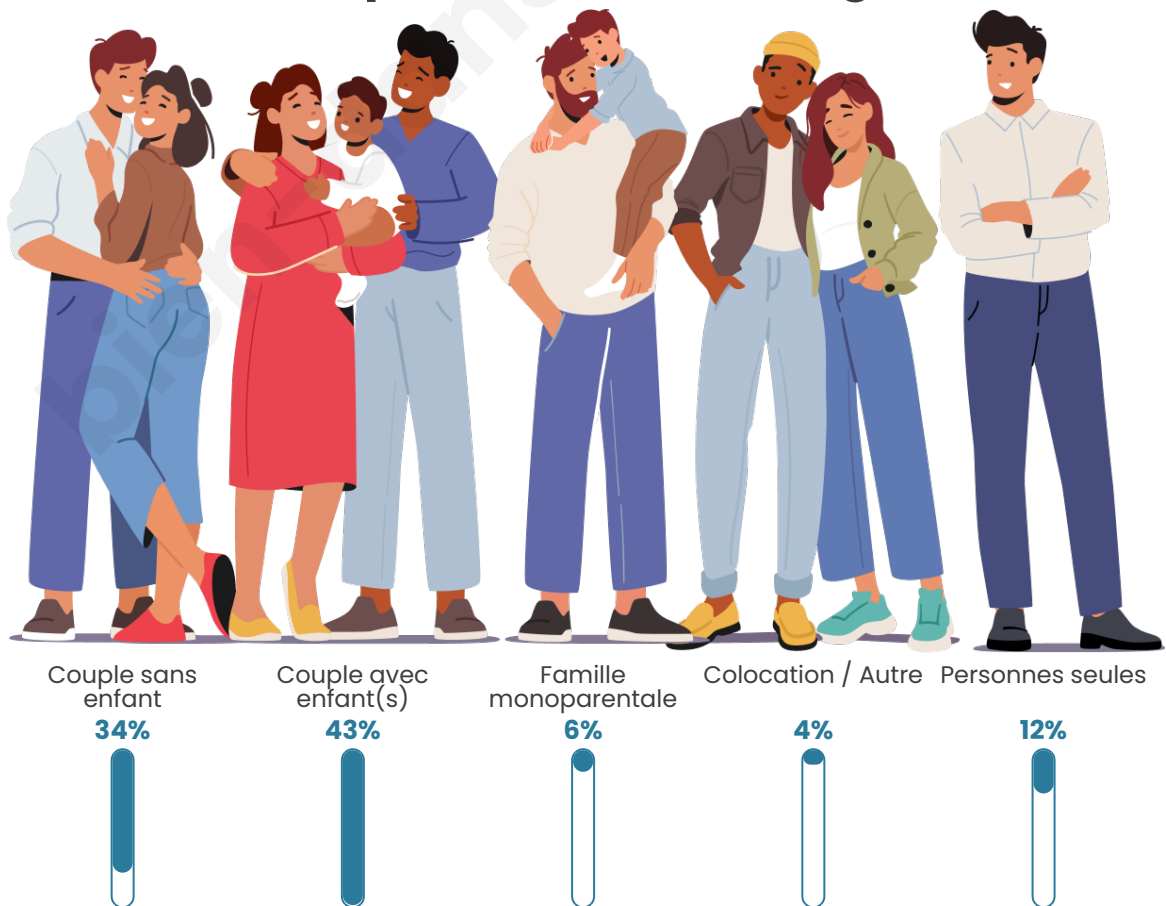

Tranche d'âge

Activité professionnelle

Niveau de diplôme

Composition des ménages

Profils électoraux

Premier tour

	Marine LE PEN	27.33 %
	Jean-Luc MÉLENCHON	26.14 %
	Emmanuel MACRON	23.07 %
	Jean LASSALLE	6.14 %
	Éric ZEMMOUR	4.46 %
	Yannick JADOT	3.96 %
	Valérie PÉCRESSE	3.37 %
	Nicolas DUPONT-AIGNAN	1.68 %
	Anne HIDALGO	1.49 %
	Fabien ROUSSEL	1.29 %
	Philippe POUTOU	0.89 %
	Nathalie ARTHAUD	0.20 %