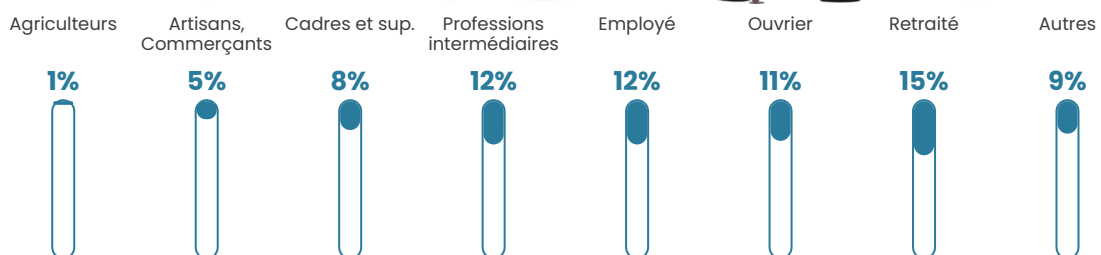

Revenu moyen

24 530 €/an

Evolution du nombre d'habitants

Sources : Institut national de la statistique et des études économiques (insee) selon Les dernières parutions officielles de 2024 portant sur les années 2020, 2021 et 2022.

Tranche d'âge

Activité professionnelle

Niveau de diplôme

Composition des ménages

Profils électoraux

Premier tour

	Marine LE PEN	27.33 %
	Jean-Luc MÉLENCHON	26.14 %
	Emmanuel MACRON	23.07 %
	Jean LASSALLE	6.14 %
	Éric ZEMMOUR	4.46 %
	Yannick JADOT	3.96 %
	Valérie PÉCRESSE	3.37 %
	Nicolas DUPONT-AIGNAN	1.68 %
	Anne HIDALGO	1.49 %
	Fabien ROUSSEL	1.29 %
	Philippe POUTOU	0.89 %
	Nathalie ARTHAUD	0.20 %