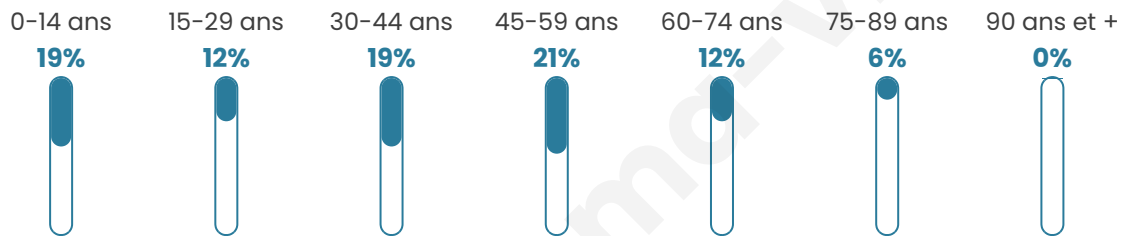

# Statistiques sur la population

Nombre d'habitants

**1 233**

Age moyen

**40 ans**

Pop active

**49.1%**

Taux chômage

**6.2%**

Pop densité

**1 233 h/km<sup>2</sup>**

Revenu moyen

**25 530 €/an**

## Evolution du nombre d'habitants

Sources : Institut national de la statistique et des études économiques (insee) selon Les dernières parutions officielles de 2024 portant sur les années 2020, 2021 et 2022.

## Tranche d'âge