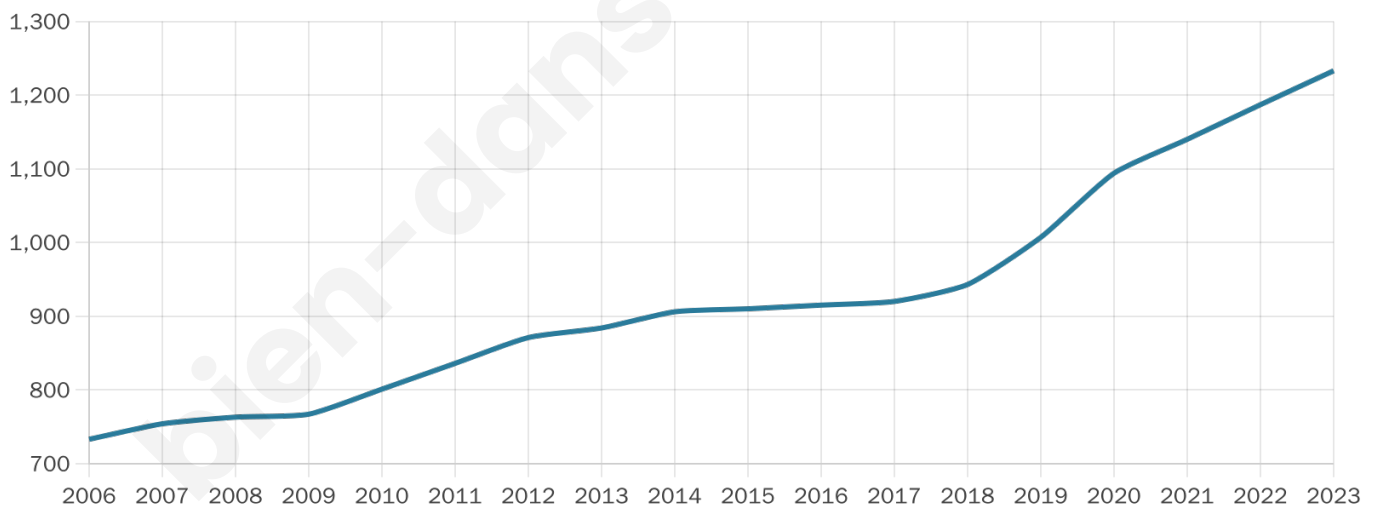

# Statistiques sur la population

Nombre d'habitants

**1 233**

Age moyen

**40 ans**

Pop active

**49.1%**

Taux chômage

**6.2%**

Pop densité

**1 233 h/km<sup>2</sup>**

Revenu moyen

**25 530 €/an**

## Evolution du nombre d'habitants

Sources : Institut national de la statistique et des études économiques (insee) selon Les dernières parutions officielles de 2024 portant sur les années 2020, 2021 et 2022.