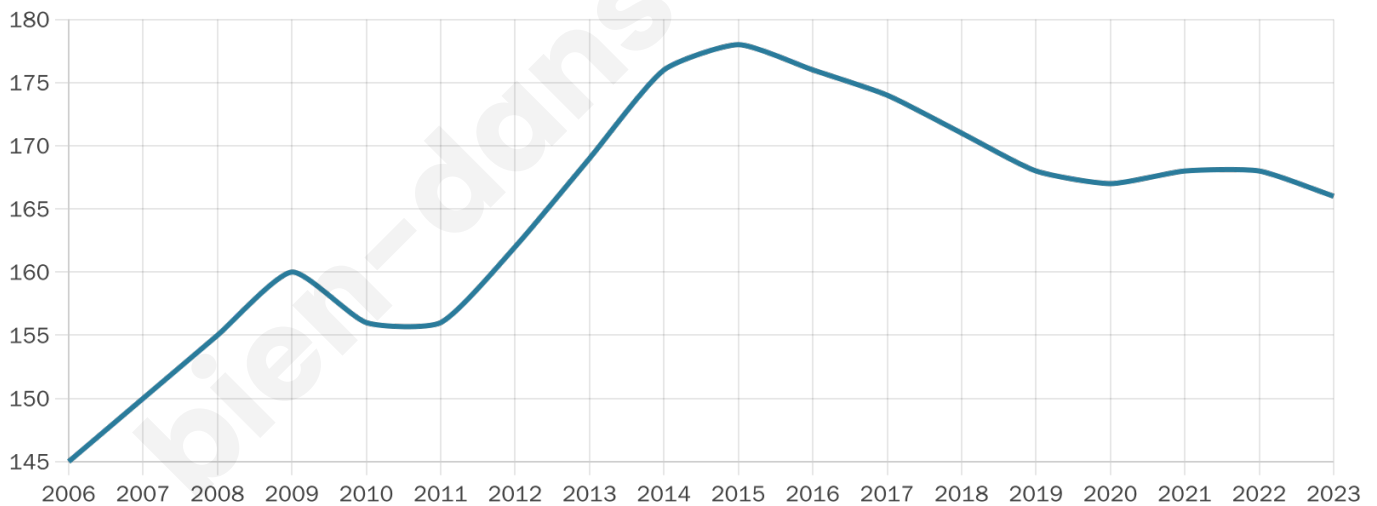

Statistiques sur la population

Nombre d'habitants

166

Age moyen

44 ans

Pop active

47.6%

Taux chômage

3.7%

Pop densité

24 h/km²

Revenu moyen

31 110 €/an

Evolution du nombre d'habitants

Sources : Institut national de la statistique et des études économiques (insee) selon Les dernières parutions officielles de 2024 portant sur les années 2020, 2021 et 2022.

Tranche d'âge

Activité professionnelle

Niveau de diplôme

Composition des ménages

Profils électoraux

Premier tour

	Emmanuel MACRON	34.55 %
	Jean-Luc MÉLENCHON	15.45 %
	Marine LE PEN	13.64 %
	Yannick JADOT	10.91 %
	Éric ZEMMOUR	10.00 %
	Valérie PÉCRESSE	6.36 %
	Fabien ROUSSEL	2.73 %
	Anne HIDALGO	2.73 %
	Jean LASSALLE	1.82 %
	Nathalie ARTHAUD	0.91 %
	Philippe POUTOU	0.91 %
	Nicolas DUPONT- AIGNAN	0.00 %