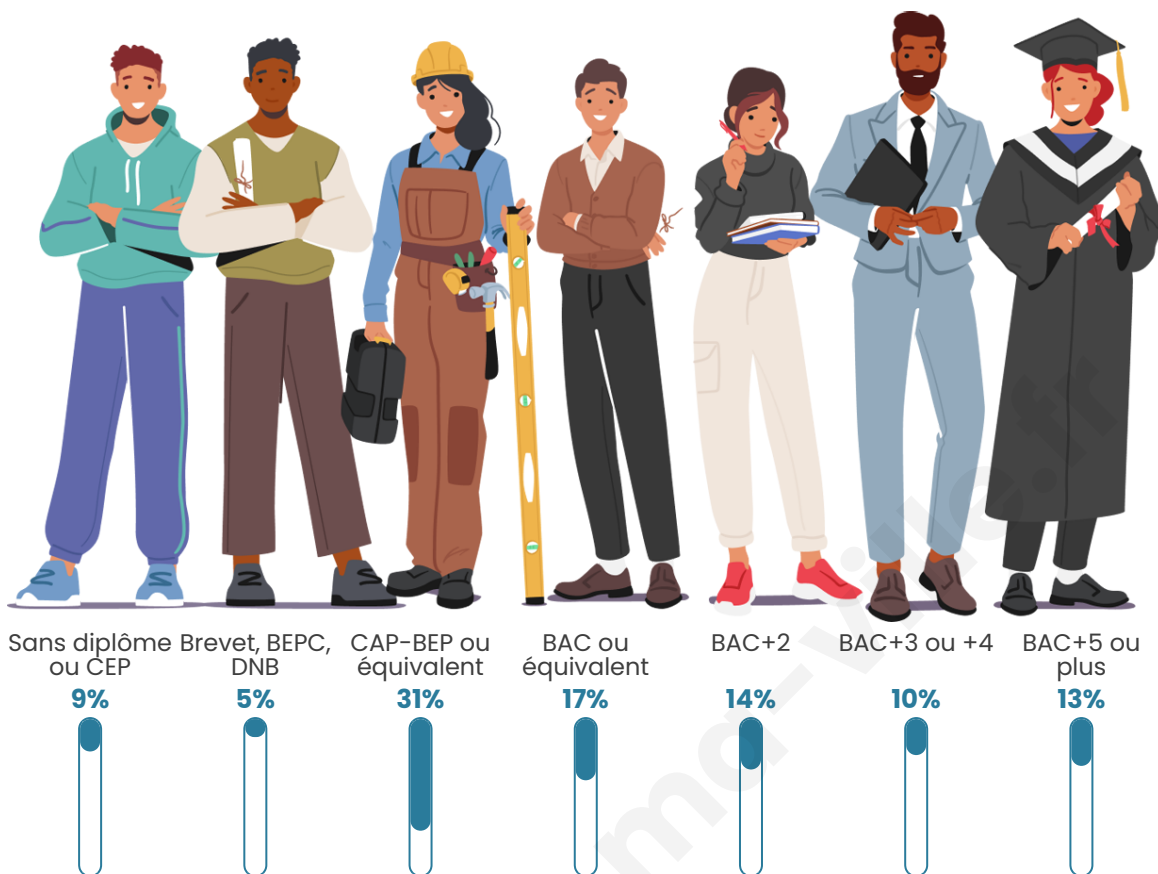

Statistiques sur la population

Nombre d'habitants

166

Age moyen

44 ans

Pop active

47.6%

Taux chômage

3.7%

Pop densité

24 h/km²

Revenu moyen

31 110 €/an

Evolution du nombre d'habitants

Sources : Institut national de la statistique et des études économiques (insee) selon Les dernières parutions officielles de 2024 portant sur les années 2020, 2021 et 2022.

Tranche d'âge

Activité professionnelle

Niveau de diplôme

Composition des ménages

Profils électoraux

Premier tour

	Emmanuel MACRON	34.55 %
	Jean-Luc MÉLENCHON	15.45 %
	Marine LE PEN	13.64 %
	Yannick JADOT	10.91 %
	Éric ZEMMOUR	10.00 %
	Valérie PÉCRESSE	6.36 %
	Fabien ROUSSEL	2.73 %
	Anne HIDALGO	2.73 %
	Jean LASSALLE	1.82 %
	Nathalie ARTHAUD	0.91 %
	Philippe POUTOU	0.91 %
	Nicolas DUPONT- AIGNAN	0.00 %