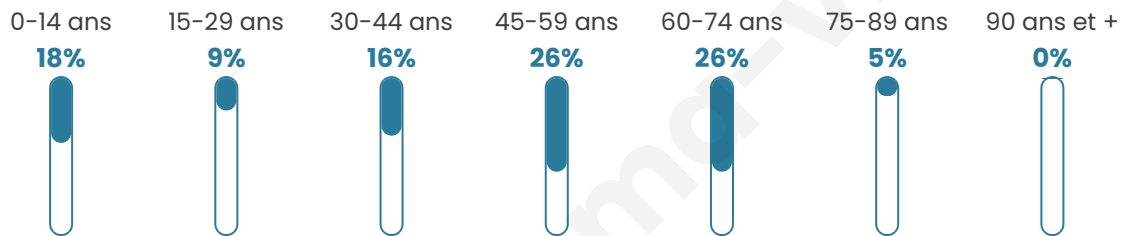

Statistiques sur la population

Nombre d'habitants

166

Age moyen

44 ans

Pop active

47.6%

Taux chômage

3.7%

Pop densité

24 h/km²

Revenu moyen

31 110 €/an

Evolution du nombre d'habitants

Sources : Institut national de la statistique et des études économiques (insee) selon Les dernières parutions officielles de 2024 portant sur les années 2020, 2021 et 2022.

Tranche d'âge

Activité professionnelle

Niveau de diplôme

Composition des ménages

Profils électoraux

Premier tour

	Emmanuel MACRON	34.55 %
	Jean-Luc MÉLENCHON	15.45 %
	Marine LE PEN	13.64 %
	Yannick JADOT	10.91 %
	Éric ZEMMOUR	10.00 %
	Valérie PÉCRESSE	6.36 %
	Fabien ROUSSEL	2.73 %
	Anne HIDALGO	2.73 %
	Jean LASSALLE	1.82 %
	Nathalie ARTHAUD	0.91 %
	Philippe POUTOU	0.91 %
	Nicolas DUPONT- AIGNAN	0.00 %