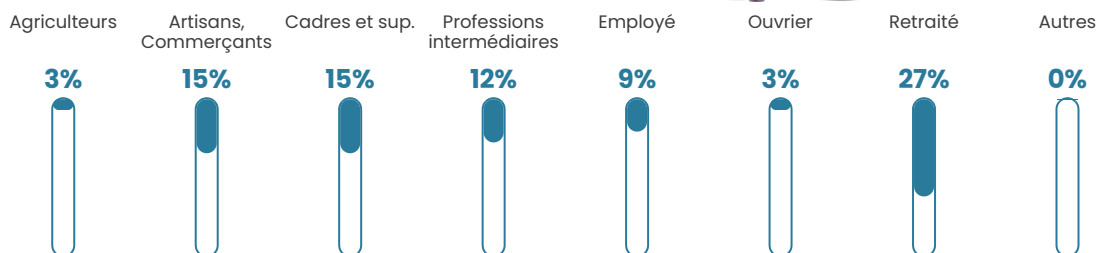

3.7%

Pop densité

24 h/km²

Revenu moyen

31 110 €/an

Evolution du nombre d'habitants

Sources : Institut national de la statistique et des études économiques (insee) selon Les dernières parutions officielles de 2024 portant sur les années 2020, 2021 et 2022.

Tranche d'âge

Activité professionnelle

Niveau de diplôme

Composition des ménages

Profils électoraux

Premier tour

	Emmanuel MACRON	34.55 %
	Jean-Luc MÉLENCHON	15.45 %
	Marine LE PEN	13.64 %
	Yannick JADOT	10.91 %
	Éric ZEMMOUR	10.00 %
	Valérie PÉCRESSE	6.36 %
	Fabien ROUSSEL	2.73 %
	Anne HIDALGO	2.73 %
	Jean LASSALLE	1.82 %
	Nathalie ARTHAUD	0.91 %
	Philippe POUTOU	0.91 %
	Nicolas DUPONT- AIGNAN	0.00 %