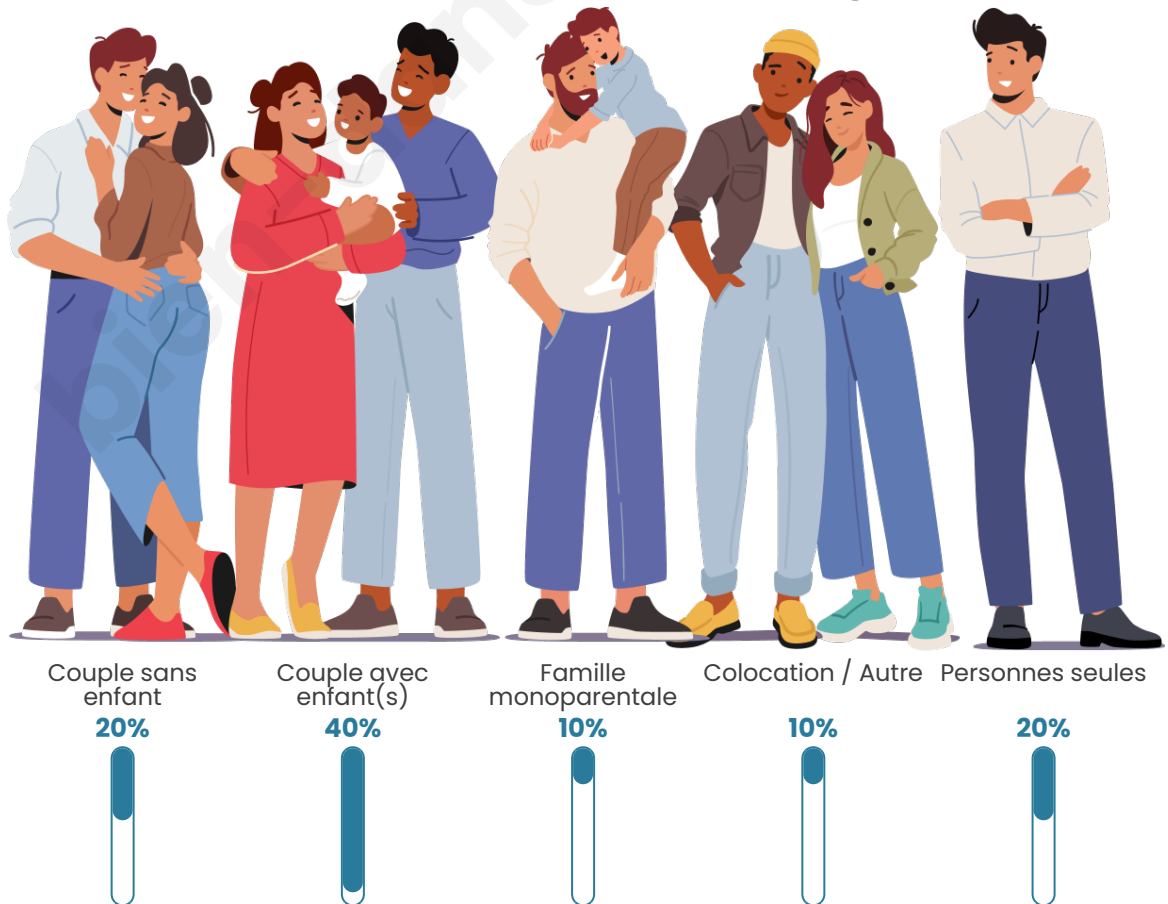

Tranche d'âge

Activité professionnelle

Niveau de diplôme

Composition des ménages

Profils électoraux

Premier tour

	Marine LE PEN	34.67 %
	Éric ZEMMOUR	21.33 %
	Jean-Luc MÉLENCHON	14.67 %
	Emmanuel MACRON	12.00 %
	Valérie PÉCRESE	9.33 %
	Jean LASSALLE	4.00 %
	Fabien ROUSSEL	2.67 %
	Nicolas DUPONT-AIGNAN	1.33 %
	Nathalie ARTHAUD	0.00 %
	Anne HIDALGO	0.00 %
	Yannick JADOT	0.00 %
	Philippe POUTOU	0.00 %