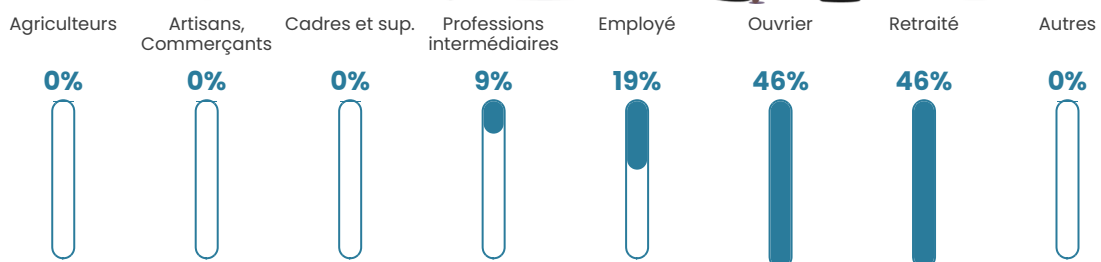

NC

Evolution du nombre d'habitants

Sources : Institut national de la statistique et des études économiques (insee) selon Les dernières parutions officielles de 2024 portant sur les années 2020, 2021 et 2022.

Tranche d'âge

Activité professionnelle

Niveau de diplôme

Composition des ménages

Profils électoraux

Premier tour

	Marine LE PEN	34.67 %
	Éric ZEMMOUR	21.33 %
	Jean-Luc MÉLENCHON	14.67 %
	Emmanuel MACRON	12.00 %
	Valérie PÉCRESE	9.33 %
	Jean LASSALLE	4.00 %
	Fabien ROUSSEL	2.67 %
	Nicolas DUPONT-AIGNAN	1.33 %
	Nathalie ARTHAUD	0.00 %
	Anne HIDALGO	0.00 %
	Yannick JADOT	0.00 %
	Philippe POUTOU	0.00 %