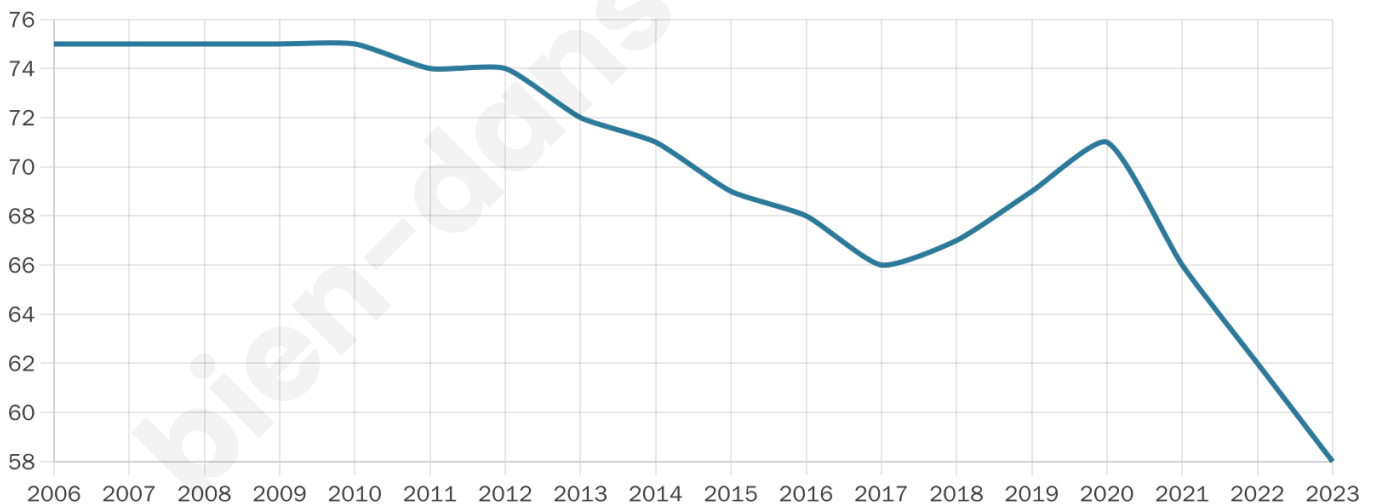

48 ans

Pop active

46.6%

Taux chômage

5.1%

Pop densité

3 h/km²

Revenu moyen

NC

Evolution du nombre d'habitants

Sources : Institut national de la statistique et des études économiques (insee) selon Les dernières parutions officielles de 2024 portant sur les années 2020, 2021 et 2022.