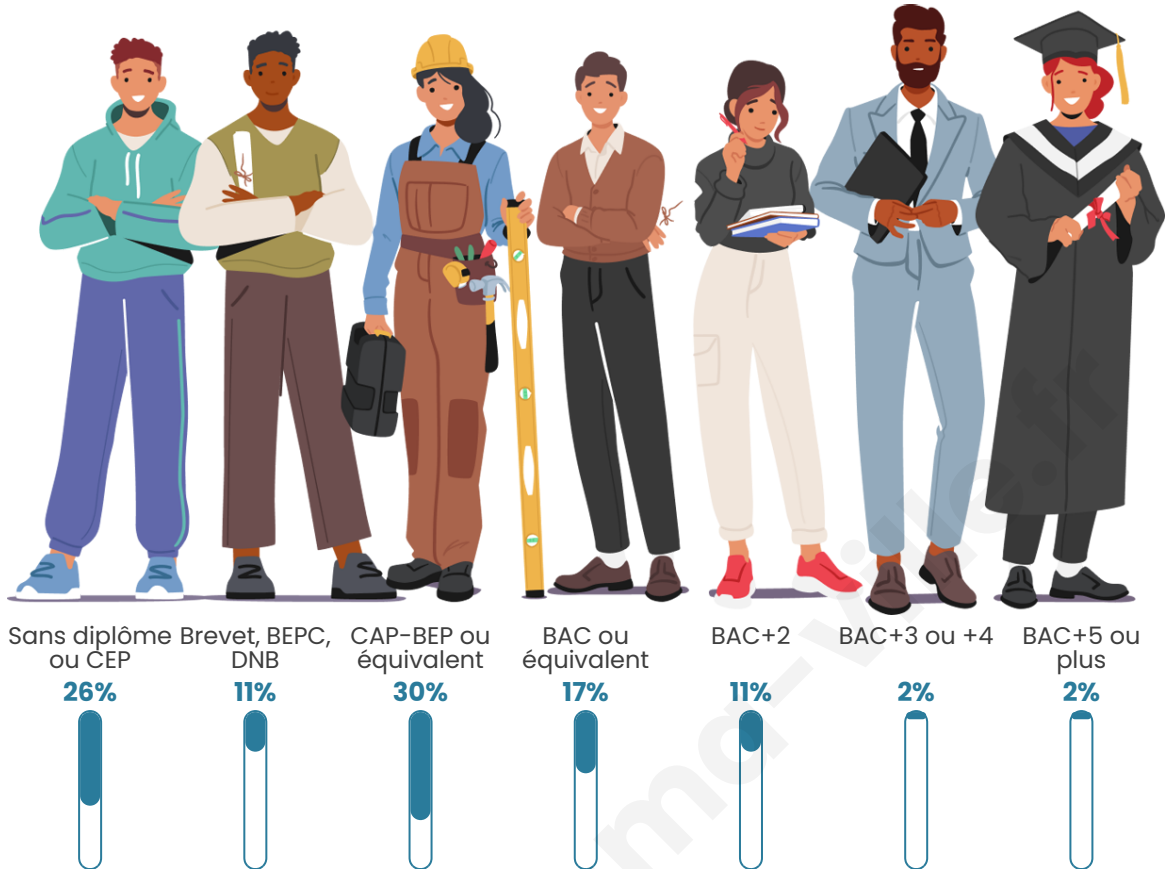

Tranche d'âge

Activité professionnelle

Niveau de diplôme

Composition des ménages

Profils électoraux

Premier tour

	Marine LE PEN	34.67 %
	Éric ZEMMOUR	21.33 %
	Jean-Luc MÉLENCHON	14.67 %
	Emmanuel MACRON	12.00 %
	Valérie PÉCRESE	9.33 %
	Jean LASSALLE	4.00 %
	Fabien ROUSSEL	2.67 %
	Nicolas DUPONT-AIGNAN	1.33 %
	Nathalie ARTHAUD	0.00 %
	Anne HIDALGO	0.00 %
	Yannick JADOT	0.00 %
	Philippe POUTOU	0.00 %