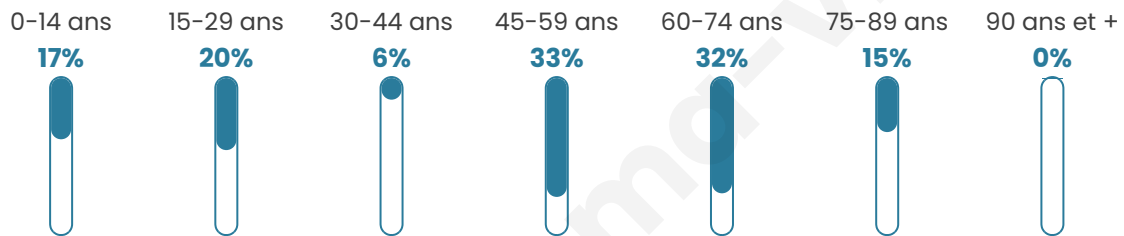

Situation géographique

i Informations clés

- **Région** : Grand Est
- **Département** : Haute-Marne
- **Code postal** : 52120
- **Superficie** : 19 km²

Statistiques sur la population

Nombre d'habitants

58

Age moyen

48 ans

Pop active

46.6%

Taux chômage

5.1%

Pop densité

3 h/km²

Revenu moyen

Tranche d'âge

Activité professionnelle

Niveau de diplôme

Composition des ménages

Profils électoraux

Premier tour

	Marine LE PEN	34.67 %
	Éric ZEMMOUR	21.33 %
	Jean-Luc MÉLENCHON	14.67 %
	Emmanuel MACRON	12.00 %
	Valérie PÉCRESE	9.33 %
	Jean LASSALLE	4.00 %
	Fabien ROUSSEL	2.67 %
	Nicolas DUPONT-AIGNAN	1.33 %
	Nathalie ARTHAUD	0.00 %
	Anne HIDALGO	0.00 %
	Yannick JADOT	0.00 %
	Philippe POUTOU	0.00 %