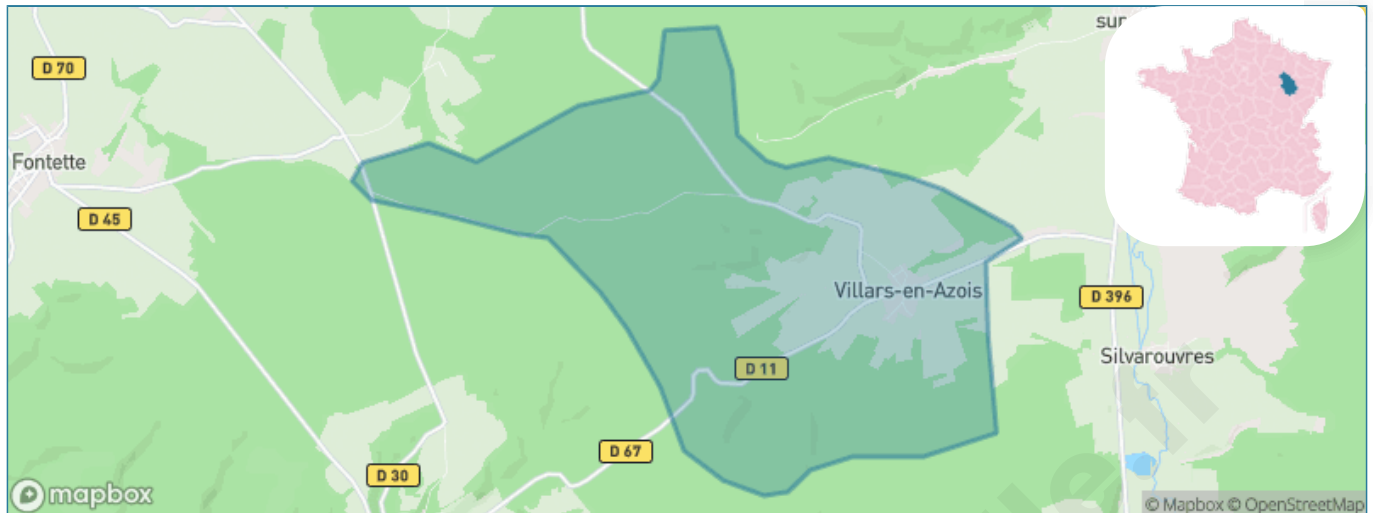

Version web

Ville de Villars-en-Azois

Présenté par

BIEN dans
ma **VILLE** 

Sommaire

Situation géographique	3
Statistiques sur la population	4
Evolution du nombre d'habitants	4
Tranche d'âge	5
0-14 ans	5
15-29 ans	5
30-44 ans	5
45-59 ans	5
60-74 ans	5
75-89 ans	5
90 ans et +	5
Activité professionnelle	5
Agriculteurs	5
Artisans, Commerçants	5
Cadres et sup.	5
Professions intermédiaires	5
Employé	5
Ouvrier	5
Retraité	5
Autres	5
Niveau de diplôme	6
Sans diplôme ou CEP	6
Brevet, BEPC, DNB	6
CAP-BEP ou équivalent	6
BAC ou équivalent	6
BAC+2	6
BAC+3 ou +4	6
BAC+5 ou plus	6
Composition des ménages	6
Couple sans enfant	6
Couple avec enfant(s)	6
Famille monoparentale	6
Colocation / Autre	6
Personnes seules	6
Profils électoraux	7
Premier tour	7
Sécurité	8
Evolution du nombre d'infractions	8
Pour comparer	9
Services à la population	10
Commerce	10
Éducation	10
Villes autour de Villars-en-Azois	11

Situation géographique

i Informations clés

- **Région** : Grand Est
- **Département** : Haute-Marne
- **Code postal** : 52120
- **Superficie** : 19 km²

Statistiques sur la population

Nombre d'habitants

58

Age moyen