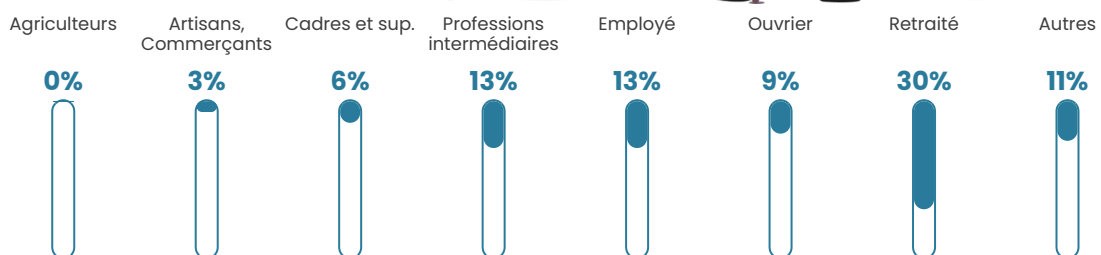

Pop densité

1 533 h/km²

Revenu moyen

23 540 €/an

Evolution du nombre d'habitants

Sources : Institut national de la statistique et des études économiques (insee) selon Les dernières parutions officielles de 2024 portant sur les années 2020, 2021 et 2022.

Tranche d'âge

Activité professionnelle

Niveau de diplôme

Composition des ménages

Profils électoraux

Premier tour

	Emmanuel MACRON	28.65 %
	Marine LE PEN	24.78 %
	Jean-Luc MÉLENCHON	20.22 %
	Éric ZEMMOUR	5.87 %
	Yannick JADOT	5.08 %
	Valérie PÉCRESE	4.28 %
	Fabien ROUSSEL	2.76 %
	Nicolas DUPONT- AIGNAN	2.43 %
	Jean LASSALLE	2.41 %
	Anne HIDALGO	2.03 %
	Philippe POUTOU	0.82 %
	Nathalie ARTHAUD	0.68 %