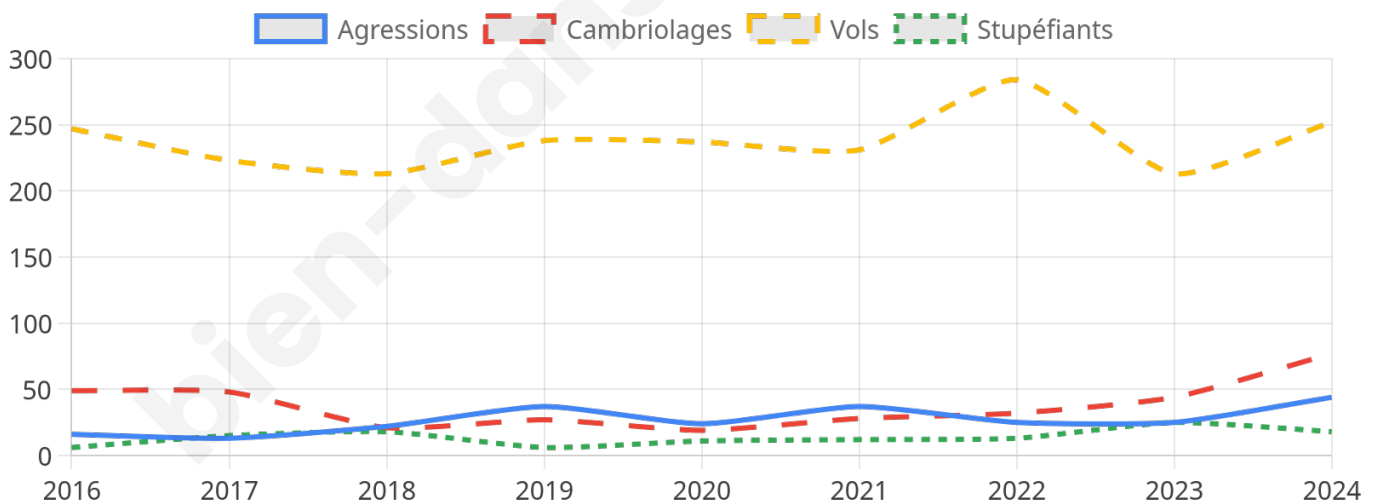

5 967 inscrits

Participation : 77.74%

Votes blancs : 1.72%

Votes nuls : 0.60%

Second tour

	Emmanuel MACRON	59,33 %
	Marine LE PEN	40,67 %

5 968 inscrits

Participation : 73.24%

Votes blancs : 6.82%

Votes nuls : 2.33%

Sécurité

Agressions physiques / sexuelles

44

Cambriolages

77

Vols / dégradations

252

Stupéfiants

18

Evolution du nombre d'infractions

Pour comparer

(en proportion du nombre d'habitants)

Sources : Bases statistiques communale, départementale et régionale de la délinquance enregistrée par la police et la gendarmerie nationales selon les dernières parutions officielles de 2025 portant sur l'année 2024 ([data.gouv](https://data.gouv.fr)).