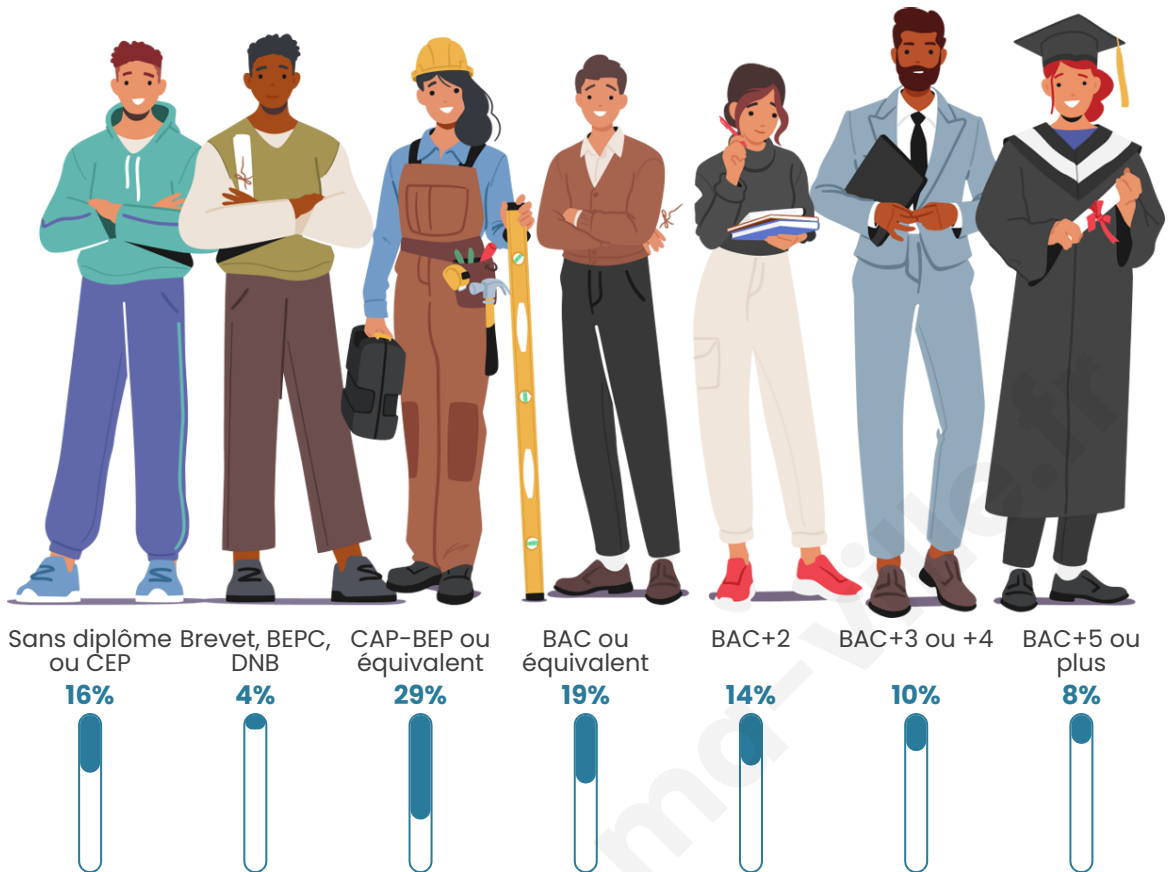

Nombre d'habitants

7 664

Age moyen

43 ans

Pop active

45%

Taux chômage

6.3%

Pop densité

1 533 h/km²

Revenu moyen

23 540 €/an

Evolution du nombre d'habitants

Sources : Institut national de la statistique et des études économiques (insee) selon Les dernières parutions officielles de 2024 portant sur les années 2020, 2021 et 2022.

Tranche d'âge

Activité professionnelle

Niveau de diplôme

Composition des ménages

Profils électoraux

Premier tour

	Emmanuel MACRON	28.65 %
	Marine LE PEN	24.78 %
	Jean-Luc MÉLENCHON	20.22 %
	Éric ZEMMOUR	5.87 %
	Yannick JADOT	5.08 %
	Valérie PÉCRESE	4.28 %
	Fabien ROUSSEL	2.76 %
	Nicolas DUPONT- AIGNAN	2.43 %
	Jean LASSALLE	2.41 %
	Anne HIDALGO	2.03 %
	Philippe POUTOU	0.82 %
	Nathalie ARTHAUD	0.68 %