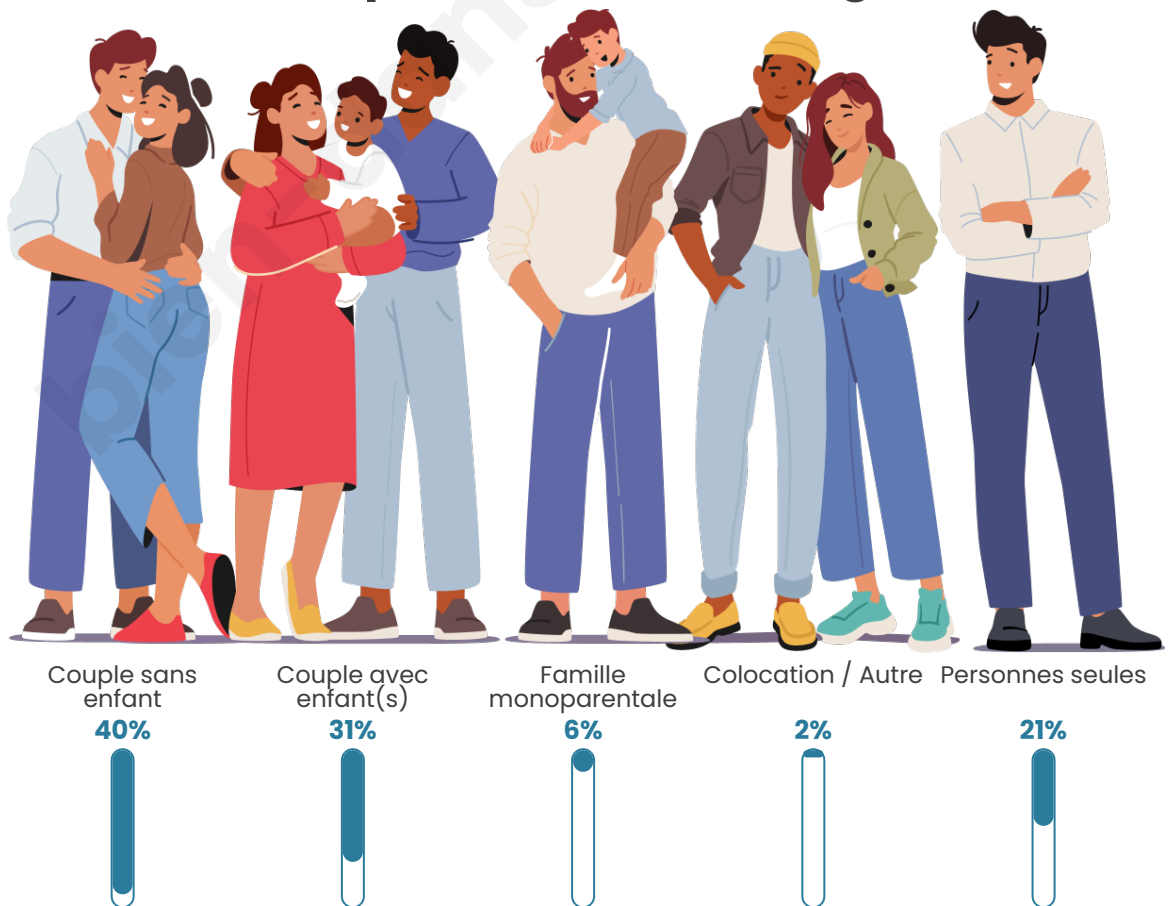

Nombre d'habitants

7 664

Age moyen

43 ans

Pop active

45%

Taux chômage

6.3%

Tranche d'âge

Activité professionnelle

Niveau de diplôme

Composition des ménages

Profils électoraux

Premier tour

	Emmanuel MACRON	28.65 %
	Marine LE PEN	24.78 %
	Jean-Luc MÉLENCHON	20.22 %
	Éric ZEMMOUR	5.87 %
	Yannick JADOT	5.08 %
	Valérie PÉCRESE	4.28 %
	Fabien ROUSSEL	2.76 %
	Nicolas DUPONT- AIGNAN	2.43 %
	Jean LASSALLE	2.41 %
	Anne HIDALGO	2.03 %
	Philippe POUTOU	0.82 %
	Nathalie ARTHAUD	0.68 %