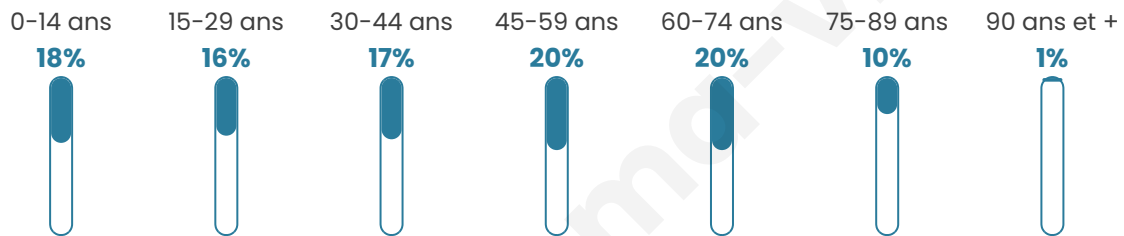

Nombre d'habitants

7 664

Age moyen

43 ans

Pop active

45%

Taux chômage

6.3%

Pop densité

1 533 h/km²

Revenu moyen

23 540 €/an

Evolution du nombre d'habitants

Sources : Institut national de la statistique et des études économiques (insee) selon Les dernières parutions officielles de 2024 portant sur les années 2020, 2021 et 2022.

Tranche d'âge

Activité professionnelle

Niveau de diplôme

Composition des ménages

Profils électoraux

Premier tour

	Emmanuel MACRON	28.65 %
	Marine LE PEN	24.78 %
	Jean-Luc MÉLENCHON	20.22 %
	Éric ZEMMOUR	5.87 %
	Yannick JADOT	5.08 %
	Valérie PÉCRESE	4.28 %
	Fabien ROUSSEL	2.76 %
	Nicolas DUPONT- AIGNAN	2.43 %
	Jean LASSALLE	2.41 %
	Anne HIDALGO	2.03 %
	Philippe POUTOU	0.82 %
	Nathalie ARTHAUD	0.68 %