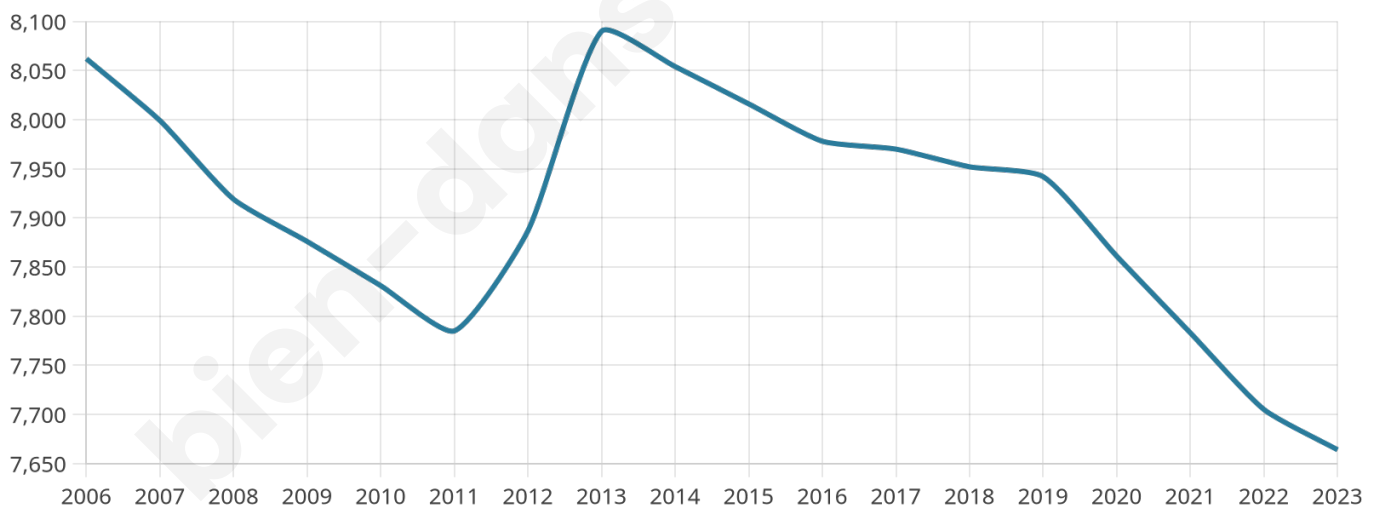

Nombre d'habitants

7 664

Age moyen

43 ans

Pop active

45%

Taux chômage

6.3%

Pop densité

1 533 h/km²

Revenu moyen

23 540 €/an

Evolution du nombre d'habitants

Sources : Institut national de la statistique et des études économiques (insee) selon Les dernières parutions officielles de 2024 portant sur les années 2020, 2021 et 2022.

Tranche d'âge

Activité professionnelle

Niveau de diplôme

Composition des ménages

Profils électoraux

Premier tour

	Emmanuel MACRON	28.65 %
	Marine LE PEN	24.78 %
	Jean-Luc MÉLENCHON	20.22 %
	Éric ZEMMOUR	5.87 %
	Yannick JADOT	5.08 %
	Valérie PÉCRESE	4.28 %
	Fabien ROUSSEL	2.76 %
	Nicolas DUPONT- AIGNAN	2.43 %
	Jean LASSALLE	2.41 %
	Anne HIDALGO	2.03 %
	Philippe POUTOU	0.82 %
	Nathalie ARTHAUD	0.68 %