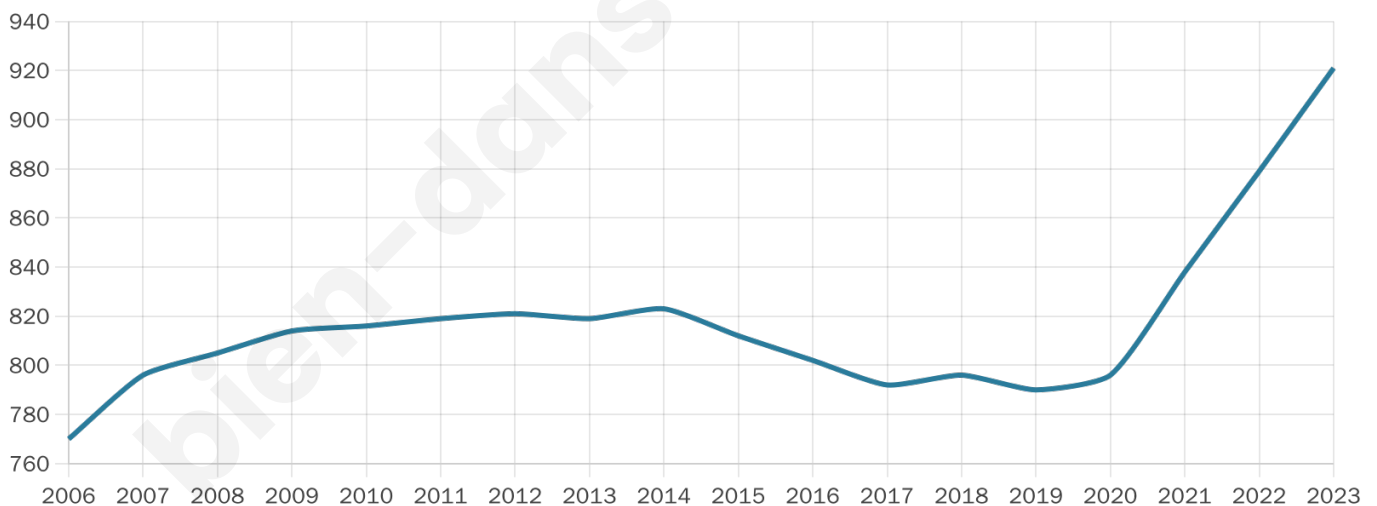

Version web

Ville de Villariès

Présenté par

BIEN dans
ma **VILLE** 

Sommaire

Situation géographique	3
Statistiques sur la population	4
Evolution du nombre d'habitants	4
Tranche d'âge	5
0-14 ans	5
15-29 ans	5
30-44 ans	5
45-59 ans	5
60-74 ans	5
75-89 ans	5
90 ans et +	5
Activité professionnelle	5
Agriculteurs	5
Artisans, Commerçants	5
Cadres et sup.	5
Professions intermédiaires	5
Employé	5
Ouvrier	5
Retraité	5
Autres	5
Niveau de diplôme	6
Sans diplôme ou CEP	6
Brevet, BEPC, DNB	6
CAP-BEP ou équivalent	6
BAC ou équivalent	6
BAC+2	6
BAC+3 ou +4	6
BAC+5 ou plus	6
Composition des ménages	6
Couple sans enfant	6
Couple avec enfant(s)	6
Famille monoparentale	6
Colocation / Autre	6
Personnes seules	6
Profils électoraux	7
Premier tour	7
Sécurité	8
Evolution du nombre d'infractions	8
Pour comparer	9
Services à la population	10
Commerce	10
Éducation	10
Villes autour de Villariès	11

Age moyen

40 ans

Pop active

50.7%

Taux chômage

4.3%

Pop densité

132 h/km²

Revenu moyen

27 090 €/an

Evolution du nombre d'habitants

Sources : Institut national de la statistique et des études économiques (insee) selon Les dernières parutions officielles de 2024 portant sur les années 2020, 2021 et 2022.