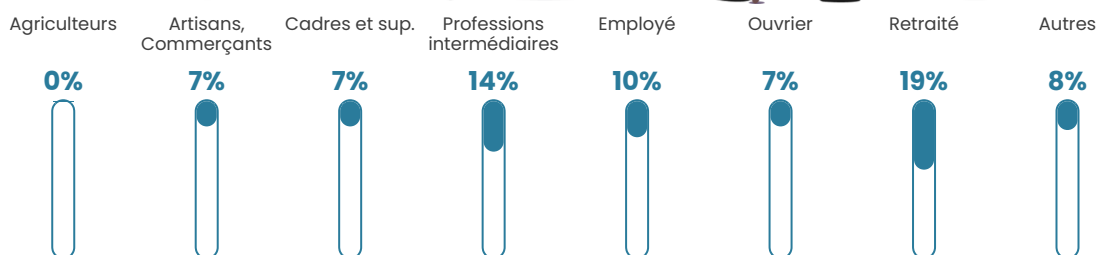

Age moyen

40 ans

Pop active

50.7%

Taux chômage

4.3%

Pop densité

132 h/km²

Revenu moyen

27 090 €/an

Evolution du nombre d'habitants

Sources : Institut national de la statistique et des études économiques (insee) selon Les dernières parutions officielles de 2024 portant sur les années 2020, 2021 et 2022.

Tranche d'âge

Activité professionnelle

Niveau de diplôme

Composition des ménages

Profils électoraux

Premier tour

	Emmanuel MACRON	27.90 %
	Marine LE PEN	21.91 %
	Jean-Luc MÉLENCHON	20.79 %
	Éric ZEMMOUR	10.11 %
	Jean LASSALLE	4.49 %
	Yannick JADOT	4.12 %
	Fabien ROUSSEL	2.81 %
	Valérie PÉCRESSÉ	2.81 %
	Nicolas DUPONT- AIGNAN	2.43 %
	Anne HIDALGO	1.69 %
	Philippe POUTOU	0.75 %
	Nathalie ARTHAUD	0.19 %