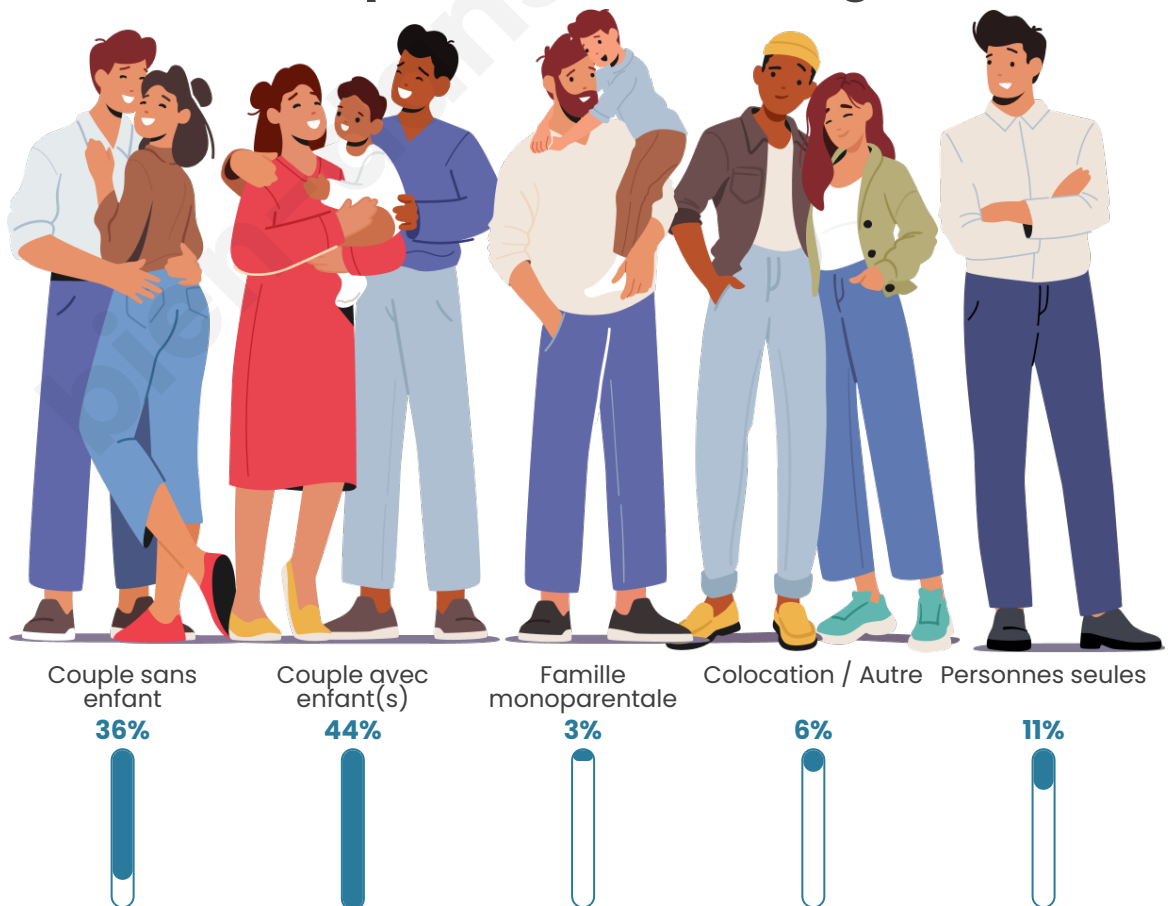

Tranche d'âge

Activité professionnelle

Niveau de diplôme

Composition des ménages

Profils électoraux

Premier tour

	Emmanuel MACRON	27.90 %
	Marine LE PEN	21.91 %
	Jean-Luc MÉLENCHON	20.79 %
	Éric ZEMMOUR	10.11 %
	Jean LASSALLE	4.49 %
	Yannick JADOT	4.12 %
	Fabien ROUSSEL	2.81 %
	Valérie PÉCRESSÉ	2.81 %
	Nicolas DUPONT- AIGNAN	2.43 %
	Anne HIDALGO	1.69 %
	Philippe POUTOU	0.75 %
	Nathalie ARTHAUD	0.19 %