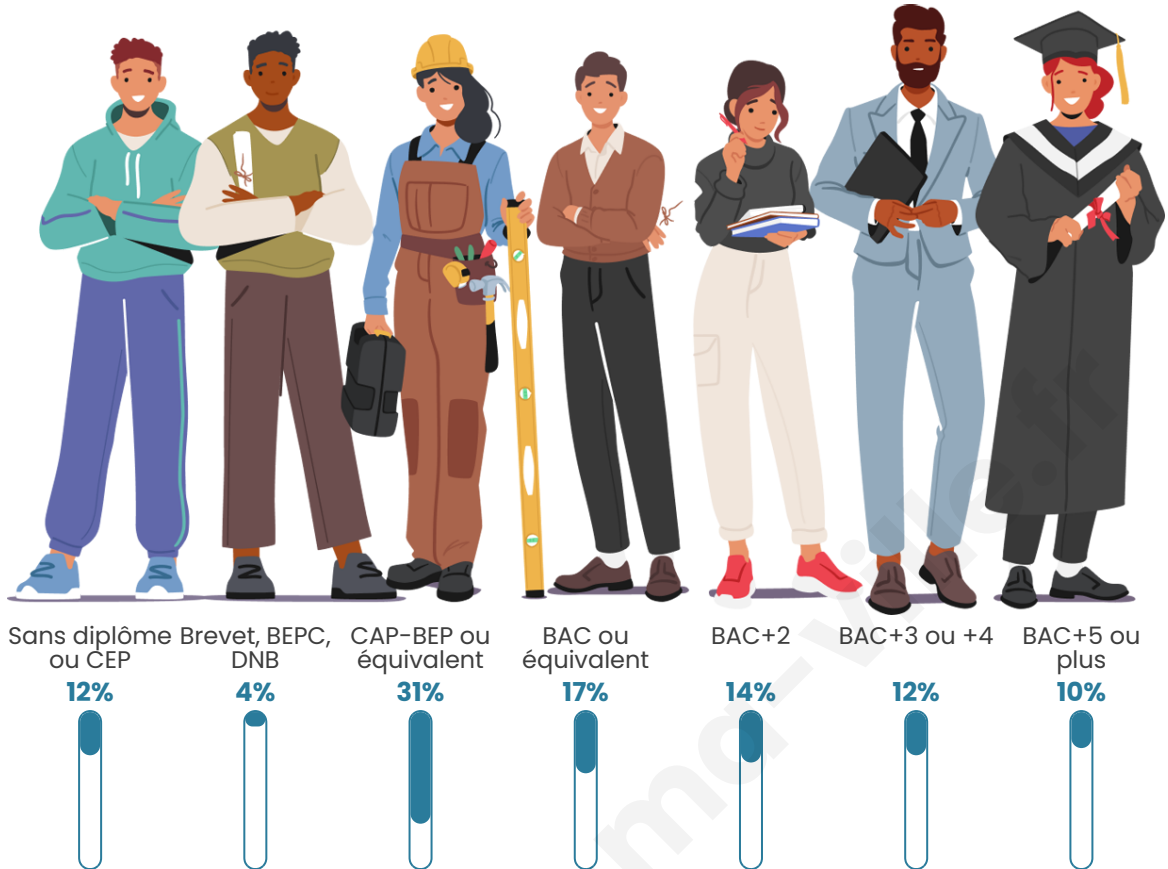

Age moyen

40 ans

Pop active

50.7%

Taux chômage

4.3%

Pop densité

132 h/km²

Tranche d'âge

Activité professionnelle

Niveau de diplôme

Composition des ménages

Profils électoraux

Premier tour

	Emmanuel MACRON	27.90 %
	Marine LE PEN	21.91 %
	Jean-Luc MÉLENCHON	20.79 %
	Éric ZEMMOUR	10.11 %
	Jean LASSALLE	4.49 %
	Yannick JADOT	4.12 %
	Fabien ROUSSEL	2.81 %
	Valérie PÉCRESSÉ	2.81 %
	Nicolas DUPONT- AIGNAN	2.43 %
	Anne HIDALGO	1.69 %
	Philippe POUTOU	0.75 %
	Nathalie ARTHAUD	0.19 %