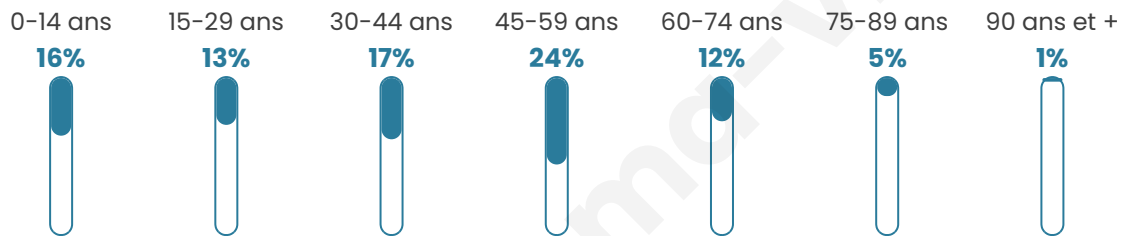

Age moyen

40 ans

Pop active

50.7%

Taux chômage

4.3%

Pop densité

132 h/km²

Revenu moyen

27 090 €/an

Evolution du nombre d'habitants

Sources : Institut national de la statistique et des études économiques (insee) selon Les dernières parutions officielles de 2024 portant sur les années 2020, 2021 et 2022.

Tranche d'âge

Activité professionnelle

Niveau de diplôme

Composition des ménages

Profils électoraux

Premier tour

	Emmanuel MACRON	27.90 %
	Marine LE PEN	21.91 %
	Jean-Luc MÉLENCHON	20.79 %
	Éric ZEMMOUR	10.11 %
	Jean LASSALLE	4.49 %
	Yannick JADOT	4.12 %
	Fabien ROUSSEL	2.81 %
	Valérie PÉCRESSÉ	2.81 %
	Nicolas DUPONT- AIGNAN	2.43 %
	Anne HIDALGO	1.69 %
	Philippe POUTOU	0.75 %
	Nathalie ARTHAUD	0.19 %