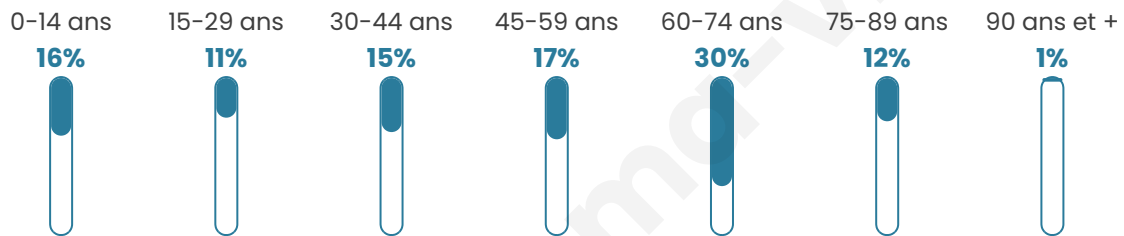

# Statistiques sur la population

Nombre d'habitants

**585**

Age moyen

**48 ans**

Pop active

**37.4%**

Taux chômage

**4.5%**

Pop densité

**65 h/km<sup>2</sup>**

Revenu moyen

**26 210 €/an**

## Evolution du nombre d'habitants

Sources : Institut national de la statistique et des études économiques (insee) selon Les dernières parutions officielles de 2024 portant sur les années 2020, 2021 et 2022.

## Tranche d'âge