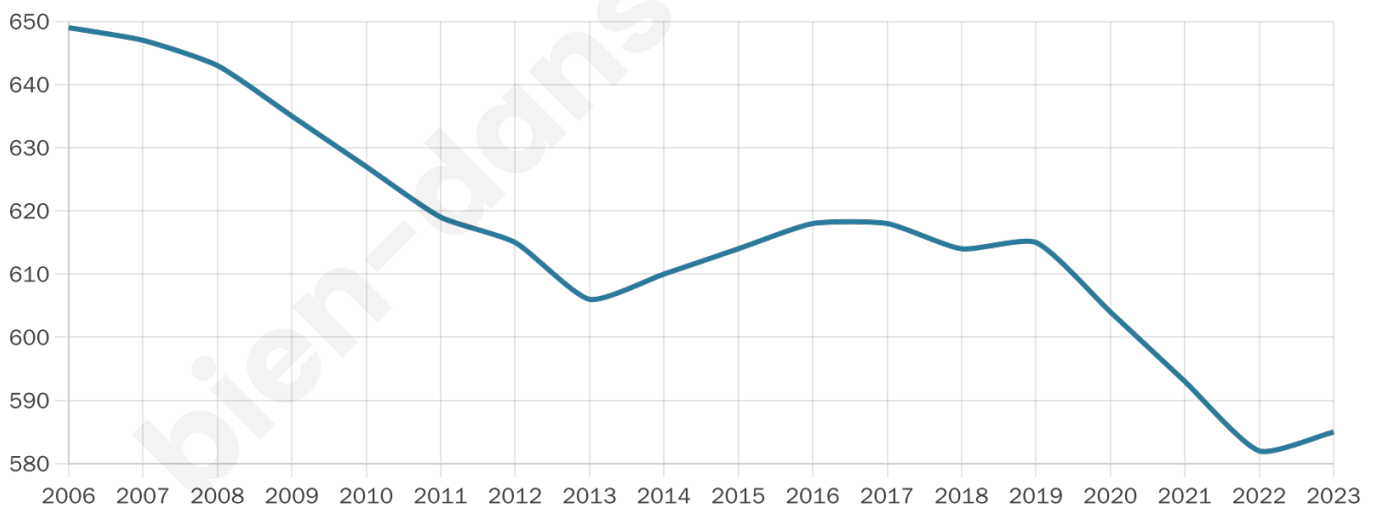

# Statistiques sur la population

Nombre d'habitants

**585**

Age moyen

**48 ans**

Pop active

**37.4%**

Taux chômage

**4.5%**

Pop densité

**65 h/km<sup>2</sup>**

Revenu moyen

**26 210 €/an**

## Evolution du nombre d'habitants

Sources : Institut national de la statistique et des études économiques (insee) selon Les dernières parutions officielles de 2024 portant sur les années 2020, 2021 et 2022.