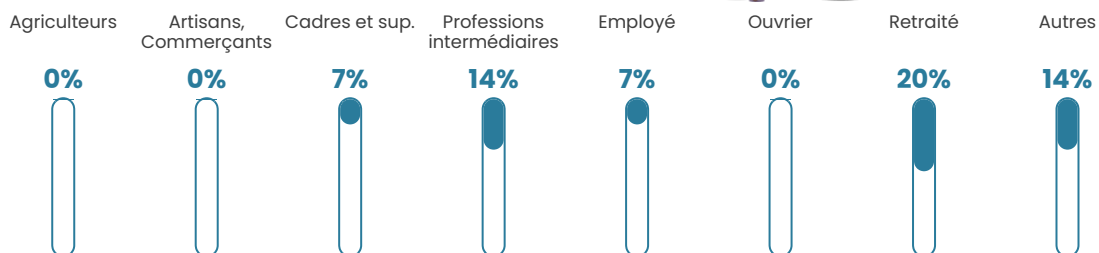

15 h/km²

Revenu moyen

NC

Evolution du nombre d'habitants

Sources : Institut national de la statistique et des études économiques (insee) selon Les dernières parutions officielles de 2024 portant sur les années 2020, 2021 et 2022.

Tranche d'âge

Activité professionnelle

Niveau de diplôme

Composition des ménages

Profils électoraux

Premier tour

	Emmanuel MACRON	38.46 %
	Jean-Luc MÉLENCHON	20.51 %
	Valérie PÉCRESSÉ	10.26 %
	Yannick JADOT	8.97 %
	Éric ZEMMOUR	7.69 %
	Jean LASSALLE	5.13 %
	Marine LE PEN	5.13 %
	Anne HIDALGO	2.56 %
	Philippe POUTOU	1.28 %
	Nathalie ARTHAUD	0.00 %
	Fabien ROUSSEL	0.00 %
	Nicolas DUPONT- AIGNAN	0.00 %