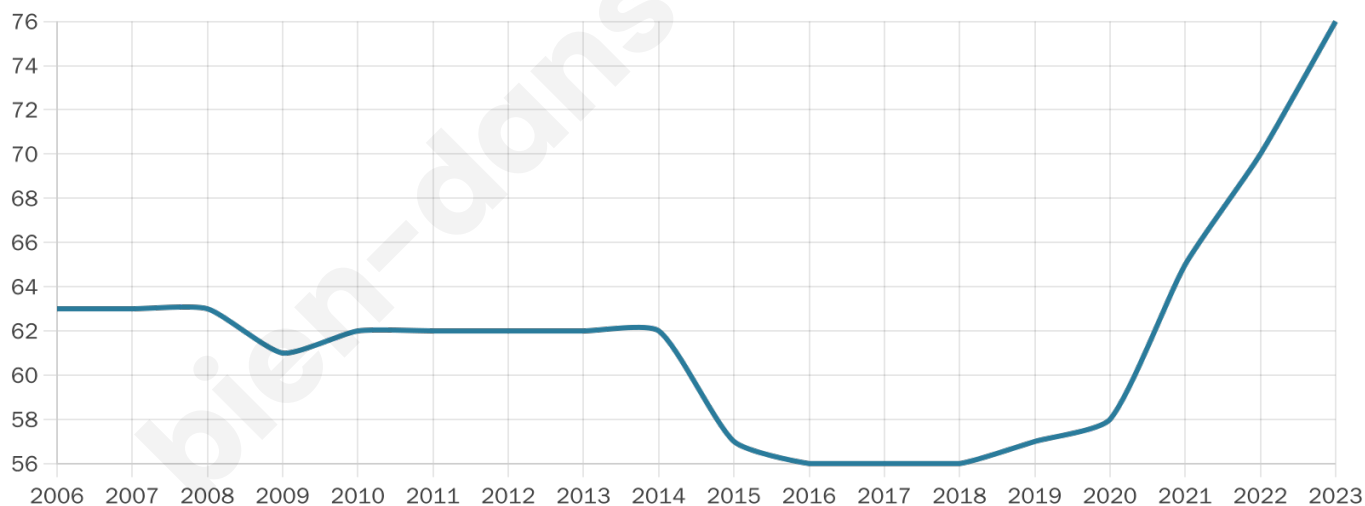

76

Age moyen

43 ans

Pop active

42.1%

Taux chômage

7.5%

Pop densité

15 h/km²

Revenu moyen

NC

Evolution du nombre d'habitants

Sources : Institut national de la statistique et des études économiques (insee) selon Les dernières parutions officielles de 2024 portant sur les années 2020, 2021 et 2022.