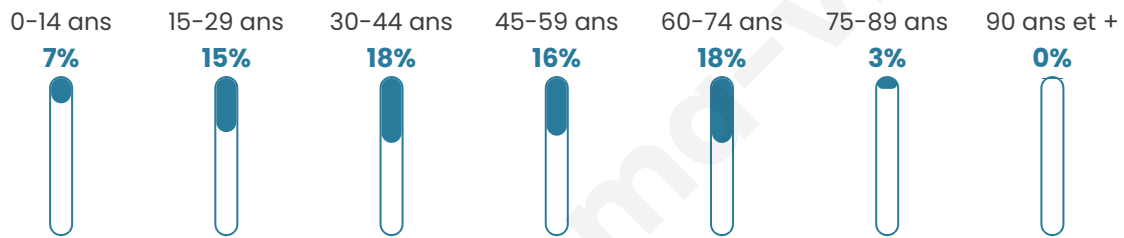

76

Age moyen

43 ans

Pop active

42.1%

Taux chômage

7.5%

Pop densité

15 h/km²

Revenu moyen

NC

Evolution du nombre d'habitants

Sources : Institut national de la statistique et des études économiques (insee) selon Les dernières parutions officielles de 2024 portant sur les années 2020, 2021 et 2022.

Tranche d'âge

Activité professionnelle

Niveau de diplôme

Composition des ménages

Profils électoraux

Premier tour

	Emmanuel MACRON	38.46 %
	Jean-Luc MÉLENCHON	20.51 %
	Valérie PÉCRESSÉ	10.26 %
	Yannick JADOT	8.97 %
	Éric ZEMMOUR	7.69 %
	Jean LASSALLE	5.13 %
	Marine LE PEN	5.13 %
	Anne HIDALGO	2.56 %
	Philippe POUTOU	1.28 %
	Nathalie ARTHAUD	0.00 %
	Fabien ROUSSEL	0.00 %
	Nicolas DUPONT- AIGNAN	0.00 %