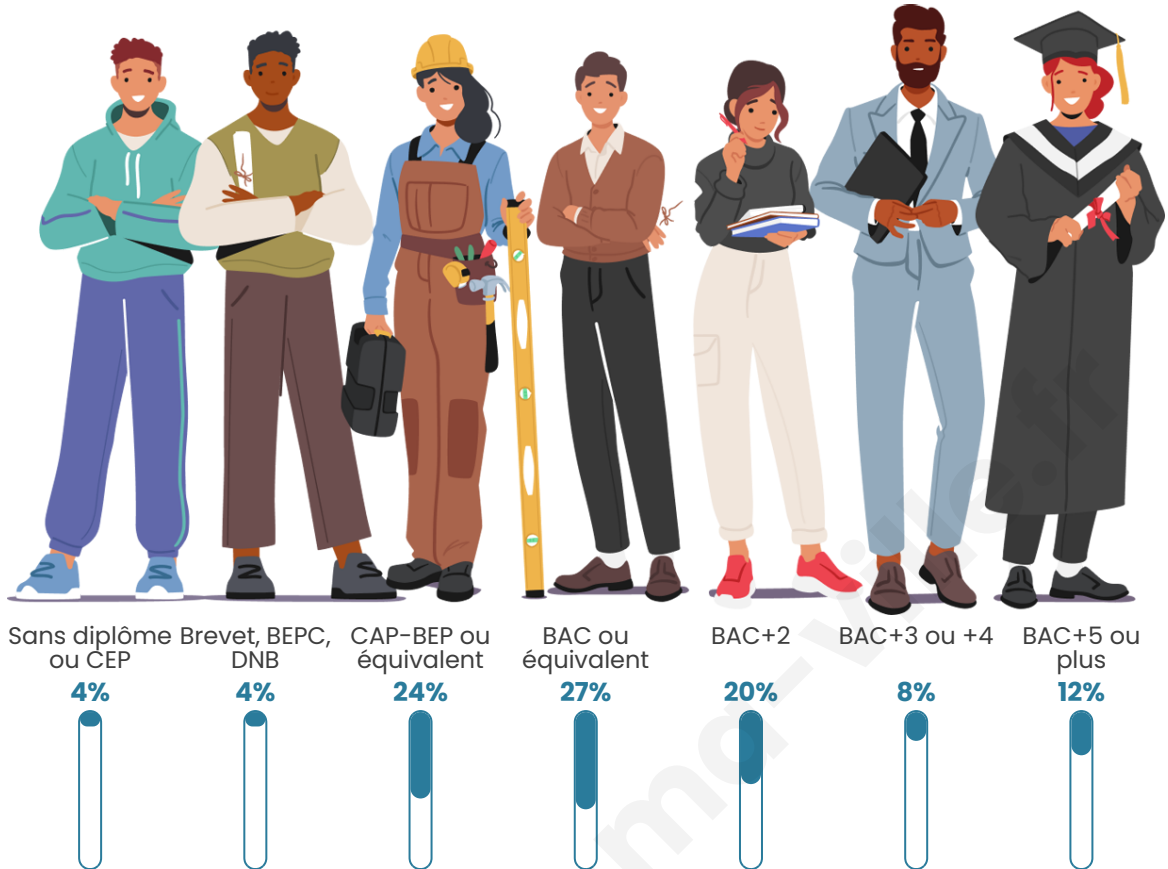

76

Age moyen

43 ans

Pop active

42.1%

Taux chômage

7.5%

Pop densité

Tranche d'âge

Activité professionnelle

Niveau de diplôme

Composition des ménages

Profils électoraux

Premier tour

	Emmanuel MACRON	38.46 %
	Jean-Luc MÉLENCHON	20.51 %
	Valérie PÉCRESSÉ	10.26 %
	Yannick JADOT	8.97 %
	Éric ZEMMOUR	7.69 %
	Jean LASSALLE	5.13 %
	Marine LE PEN	5.13 %
	Anne HIDALGO	2.56 %
	Philippe POUTOU	1.28 %
	Nathalie ARTHAUD	0.00 %
	Fabien ROUSSEL	0.00 %
	Nicolas DUPONT- AIGNAN	0.00 %