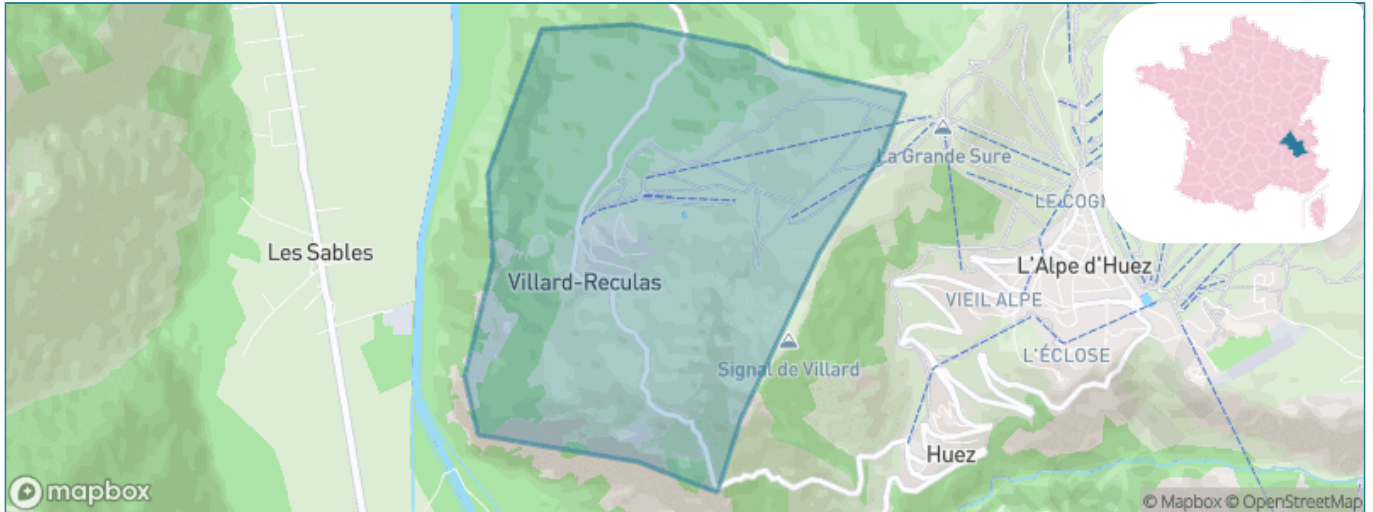

Version web

Ville de Villard-Reculas

Présenté par

Sommaire

Situation géographique	3
Statistiques sur la population	4
Evolution du nombre d'habitants	4
Tranche d'âge	5
0-14 ans	5
15-29 ans	5
30-44 ans	5
45-59 ans	5
60-74 ans	5
75-89 ans	5
90 ans et +	5
Activité professionnelle	5
Agriculteurs	5
Artisans, Commerçants	5
Cadres et sup.	5
Professions intermédiaires	5
Employé	5
Ouvrier	5
Retraité	5
Autres	5
Niveau de diplôme	6
Sans diplôme ou CEP	6
Brevet, BEPC, DNB	6
CAP-BEP ou équivalent	6
BAC ou équivalent	6
BAC+2	6
BAC+3 ou +4	6
BAC+5 ou plus	6
Composition des ménages	6
Couple sans enfant	6
Couple avec enfant(s)	6
Famille monoparentale	6
Colocation / Autre	6
Personnes seules	6
Profils électoraux	7
Premier tour	7
Sécurité	9
Evolution du nombre d'infractions	9
Pour comparer	10
Services à la population	11
Commerce	11
Éducation	11
Villes autour de Villard-Reculas	13

Situation géographique

i Informations clés

- **Région** : Auvergne-Rhône-Alpes
- **Département** : Isère
- **Code postal** : 38114
- **Superficie** : 5 km²

Statistiques sur la population

Nombre d'habitants