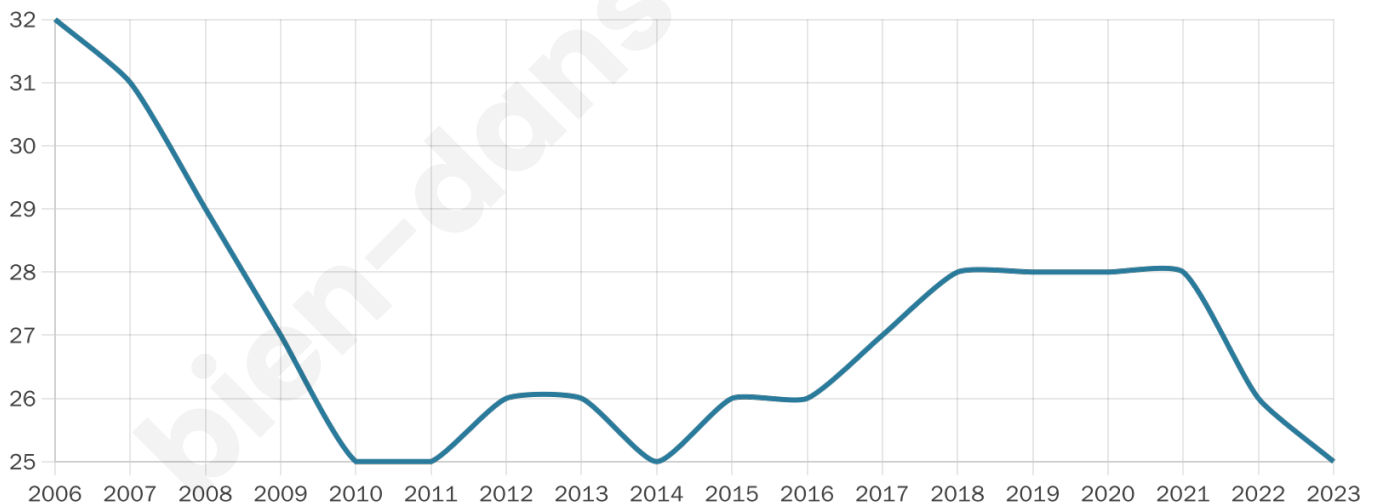

# Statistiques sur la population

Nombre d'habitants

**25**

Age moyen

**46 ans**

Pop active

**72%**

Taux chômage

**0%**

Pop densité

**2 h/km<sup>2</sup>**

Revenu moyen

**NC**

## Evolution du nombre d'habitants

Sources : Institut national de la statistique et des études économiques (insee) selon Les dernières parutions officielles de 2024 portant sur les années 2020, 2021 et 2022.