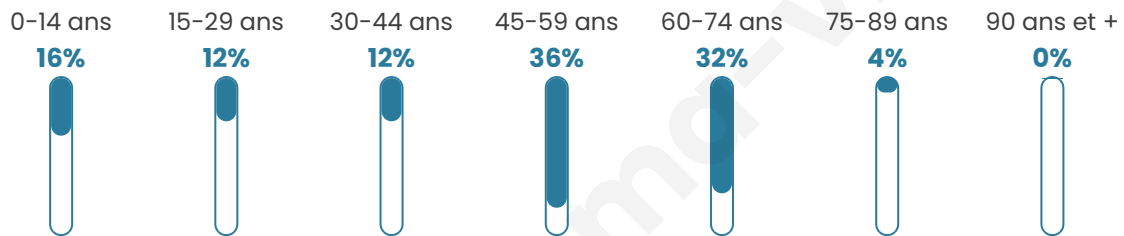

# Statistiques sur la population

Nombre d'habitants

**25**

Age moyen

**46 ans**

Pop active

**72%**

Taux chômage

**0%**

Pop densité

**2 h/km<sup>2</sup>**

Revenu moyen

**NC**

## Evolution du nombre d'habitants

Sources : Institut national de la statistique et des études économiques (insee) selon Les dernières parutions officielles de 2024 portant sur les années 2020, 2021 et 2022.

## Tranche d'âge