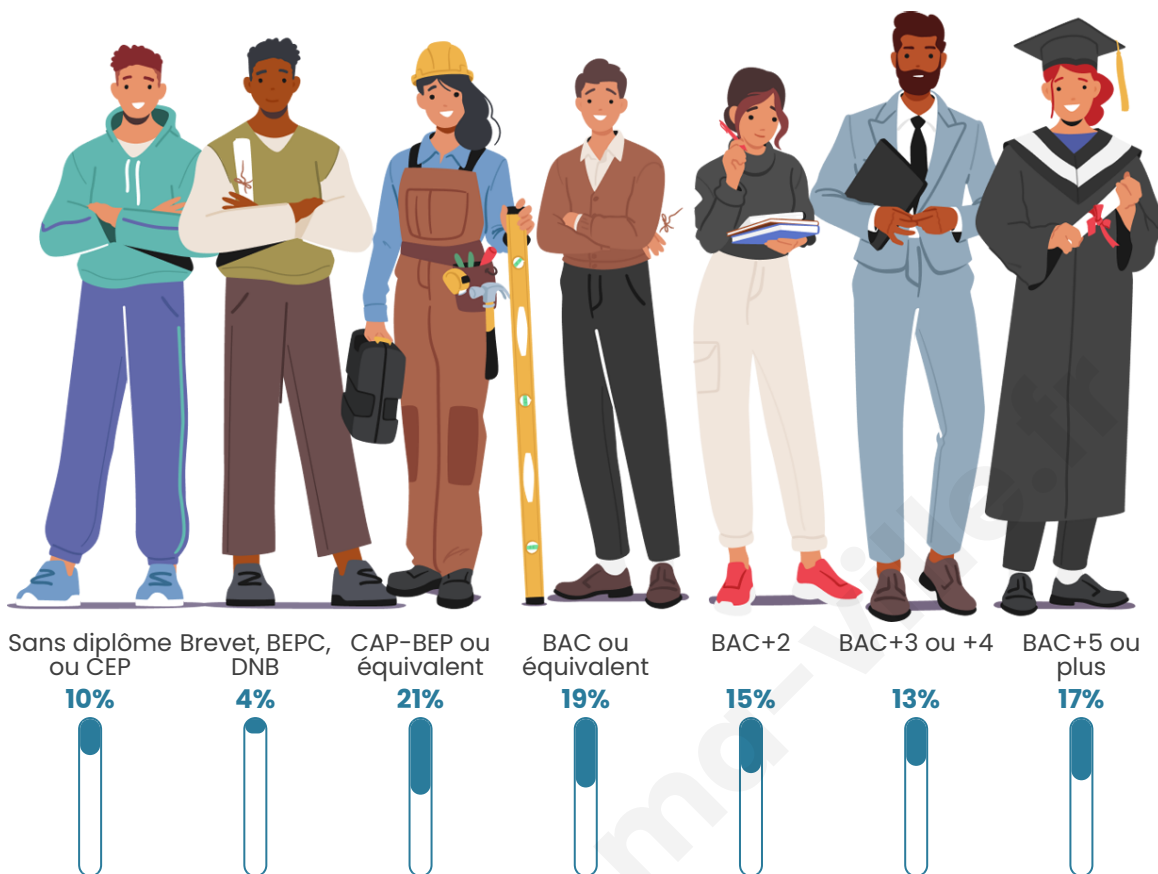

4 328

Age moyen

45 ans

Pop active

46%

Taux chômage

4.4%

Pop densité

Tranche d'âge

Activité professionnelle

Niveau de diplôme

Composition des ménages

Profils électoraux

Premier tour

	Emmanuel MACRON	31.94 %
	Jean-Luc MÉLENCHON	21.05 %
	Marine LE PEN	16.70 %
	Yannick JADOT	9.02 %
	Éric ZEMMOUR	6.44 %
	Valérie PÉCRESE	4.63 %
	Jean LASSALLE	2.86 %
	Nicolas DUPONT- AIGNAN	2.44 %
	Fabien ROUSSEL	1.94 %
	Anne HIDALGO	1.75 %
	Philippe POUTOU	0.89 %
	Nathalie ARTHAUD	0.35 %