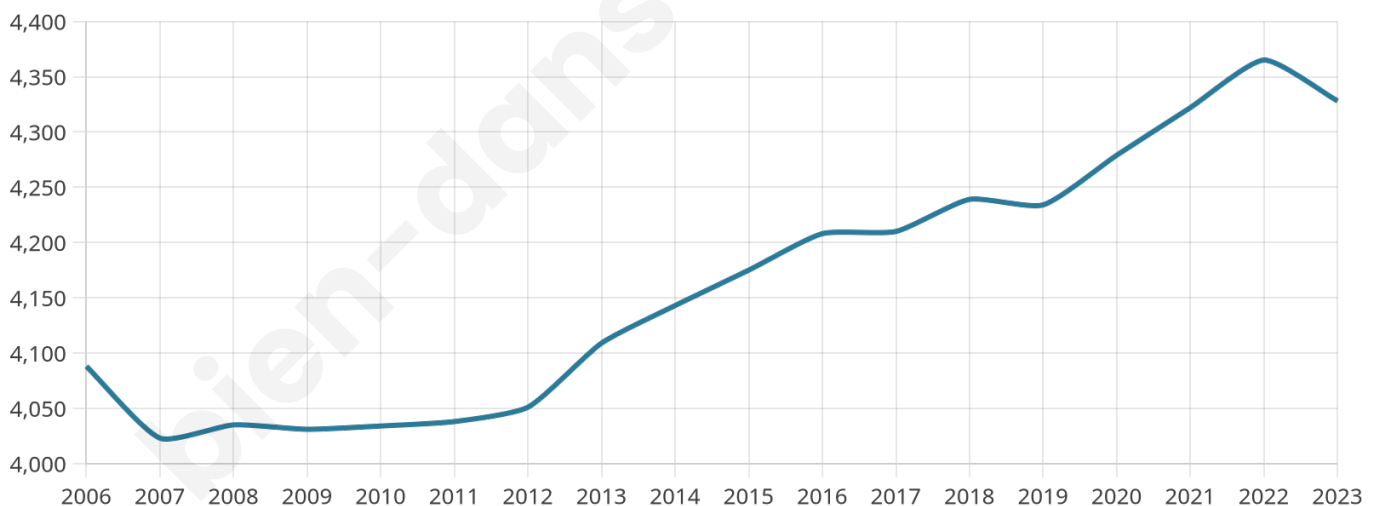

Version web

Ville de Villard-de-Lans

Présenté par

BIEN dans
ma **VILLE** 

Sommaire

Situation géographique	3
Statistiques sur la population	4
Evolution du nombre d'habitants	4
Tranche d'âge	5
0-14 ans	5
15-29 ans	5
30-44 ans	5
45-59 ans	5
60-74 ans	5
75-89 ans	5
90 ans et +	5
Activité professionnelle	5
Agriculteurs	5
Artisans, Commerçants	5
Cadres et sup.	5
Professions intermédiaires	5
Employé	5
Ouvrier	5
Retraité	5
Autres	5
Niveau de diplôme	6
Sans diplôme ou CEP	6
Brevet, BEPC, DNB	6
CAP-BEP ou équivalent	6
BAC ou équivalent	6
BAC+2	6
BAC+3 ou +4	6
BAC+5 ou plus	6
Composition des ménages	6
Couple sans enfant	6
Couple avec enfant(s)	6
Famille monoparentale	6
Colocation / Autre	6
Personnes seules	6
Profil électoraux	7
Premier tour	7
Sécurité	8
Evolution du nombre d'infractions	8
Pour comparer	9
Services à la population	10
Commerce	10
Éducation	10
Villes autour de Villard-de-Lans	11
Avis sur la ville de Villard-de-Lans	12
Moyenne par critère	12
Villes autour de Villard-de-Lans	12
Répartition des avis par note	12
Répartition des avis par note	12

4 328

Age moyen

45 ans

Pop active

46%

Taux chômage

4.4%

Pop densité

65 h/km²

Revenu moyen

24 730 €/an

Evolution du nombre d'habitants

Sources : Institut national de la statistique et des études économiques (insee) selon Les dernières parutions officielles de 2024 portant sur les années 2020, 2021 et 2022.