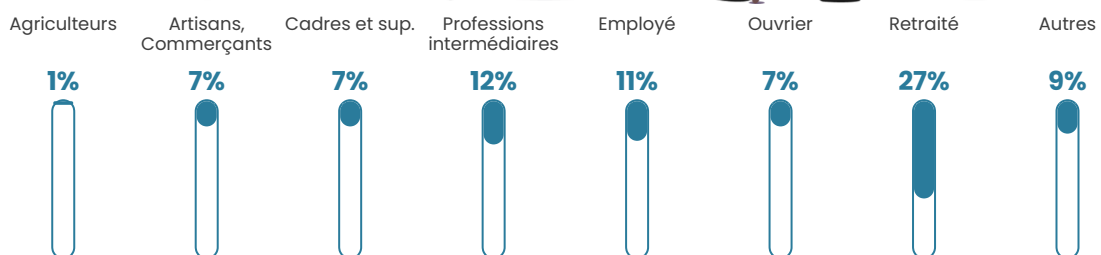

65 h/km²

Revenu moyen

24 730 €/an

Evolution du nombre d'habitants

Sources : Institut national de la statistique et des études économiques (insee) selon Les dernières parutions officielles de 2024 portant sur les années 2020, 2021 et 2022.

Tranche d'âge

Activité professionnelle

Niveau de diplôme

Composition des ménages

Profils électoraux

Premier tour

	Emmanuel MACRON	31.94 %
	Jean-Luc MÉLENCHON	21.05 %
	Marine LE PEN	16.70 %
	Yannick JADOT	9.02 %
	Éric ZEMMOUR	6.44 %
	Valérie PÉCRESE	4.63 %
	Jean LASSALLE	2.86 %
	Nicolas DUPONT- AIGNAN	2.44 %
	Fabien ROUSSEL	1.94 %
	Anne HIDALGO	1.75 %
	Philippe POUTOU	0.89 %
	Nathalie ARTHAUD	0.35 %