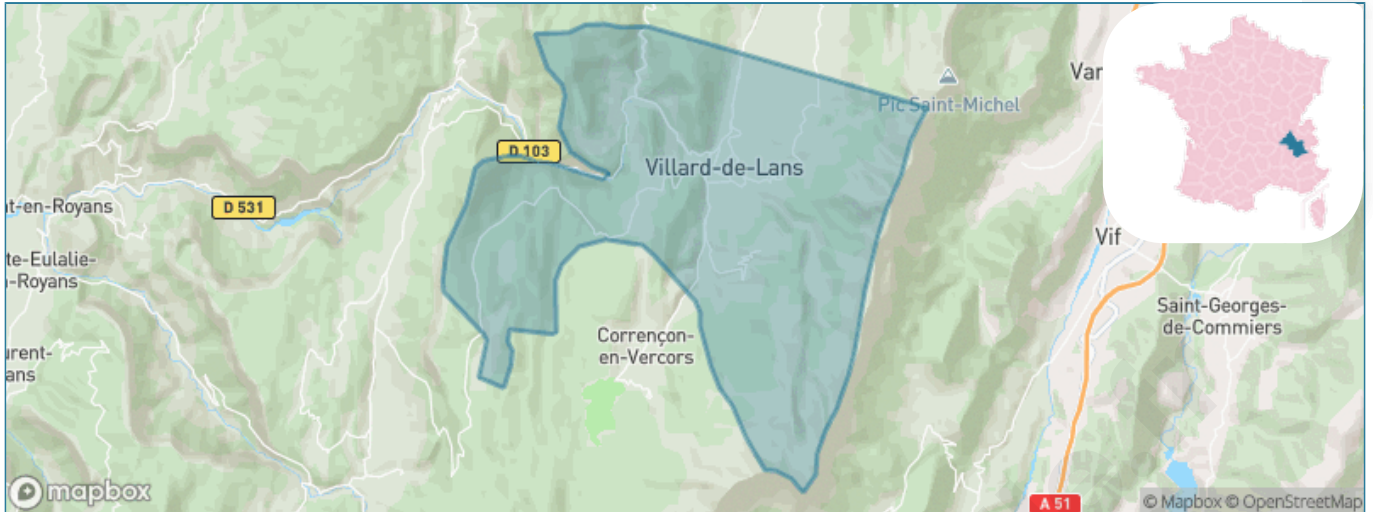

Version web

Ville de Villard-de-Lans

Présenté par

BIEN dans
ma **VILLE** 

Sommaire

Situation géographique	3
Statistiques sur la population	4
Evolution du nombre d'habitants	4
Tranche d'âge	5
0-14 ans	5
15-29 ans	5
30-44 ans	5
45-59 ans	5
60-74 ans	5
75-89 ans	5
90 ans et +	5
Activité professionnelle	5
Agriculteurs	5
Artisans, Commerçants	5
Cadres et sup.	5
Professions intermédiaires	5
Employé	5
Ouvrier	5
Retraité	5
Autres	5
Niveau de diplôme	6
Sans diplôme ou CEP	6
Brevet, BEPC, DNB	6
CAP-BEP ou équivalent	6
BAC ou équivalent	6
BAC+2	6
BAC+3 ou +4	6
BAC+5 ou plus	6
Composition des ménages	6
Couple sans enfant	6
Couple avec enfant(s)	6
Famille monoparentale	6
Colocation / Autre	6
Personnes seules	6
Profil électoraux	7
Premier tour	7
Sécurité	8
Evolution du nombre d'infractions	8
Pour comparer	9
Services à la population	10
Commerce	10
Éducation	10
Villes autour de Villard-de-Lans	11
Avis sur la ville de Villard-de-Lans	12
Moyenne par critère	12
Villes autour de Villard-de-Lans	12
Répartition des avis par note	12
Répartition des avis par note	12

Situation géographique

i Informations clés

- **Région** : Auvergne-Rhône-Alpes
- **Département** : Isère
- **Code postal** : 38250
- **Superficie** : 67 km²

Statistiques sur la population

Nombre d'habitants