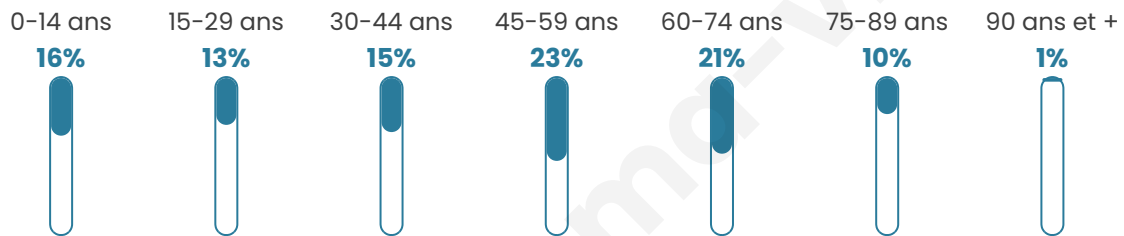

4 328

Age moyen

45 ans

Pop active

46%

Taux chômage

4.4%

Pop densité

65 h/km²

Revenu moyen

24 730 €/an

Evolution du nombre d'habitants

Sources : Institut national de la statistique et des études économiques (insee) selon Les dernières parutions officielles de 2024 portant sur les années 2020, 2021 et 2022.

Tranche d'âge

Activité professionnelle

Niveau de diplôme

Composition des ménages

Profils électoraux

Premier tour

	Emmanuel MACRON	31.94 %
	Jean-Luc MÉLENCHON	21.05 %
	Marine LE PEN	16.70 %
	Yannick JADOT	9.02 %
	Éric ZEMMOUR	6.44 %
	Valérie PÉCRESE	4.63 %
	Jean LASSALLE	2.86 %
	Nicolas DUPONT- AIGNAN	2.44 %
	Fabien ROUSSEL	1.94 %
	Anne HIDALGO	1.75 %
	Philippe POUTOU	0.89 %
	Nathalie ARTHAUD	0.35 %