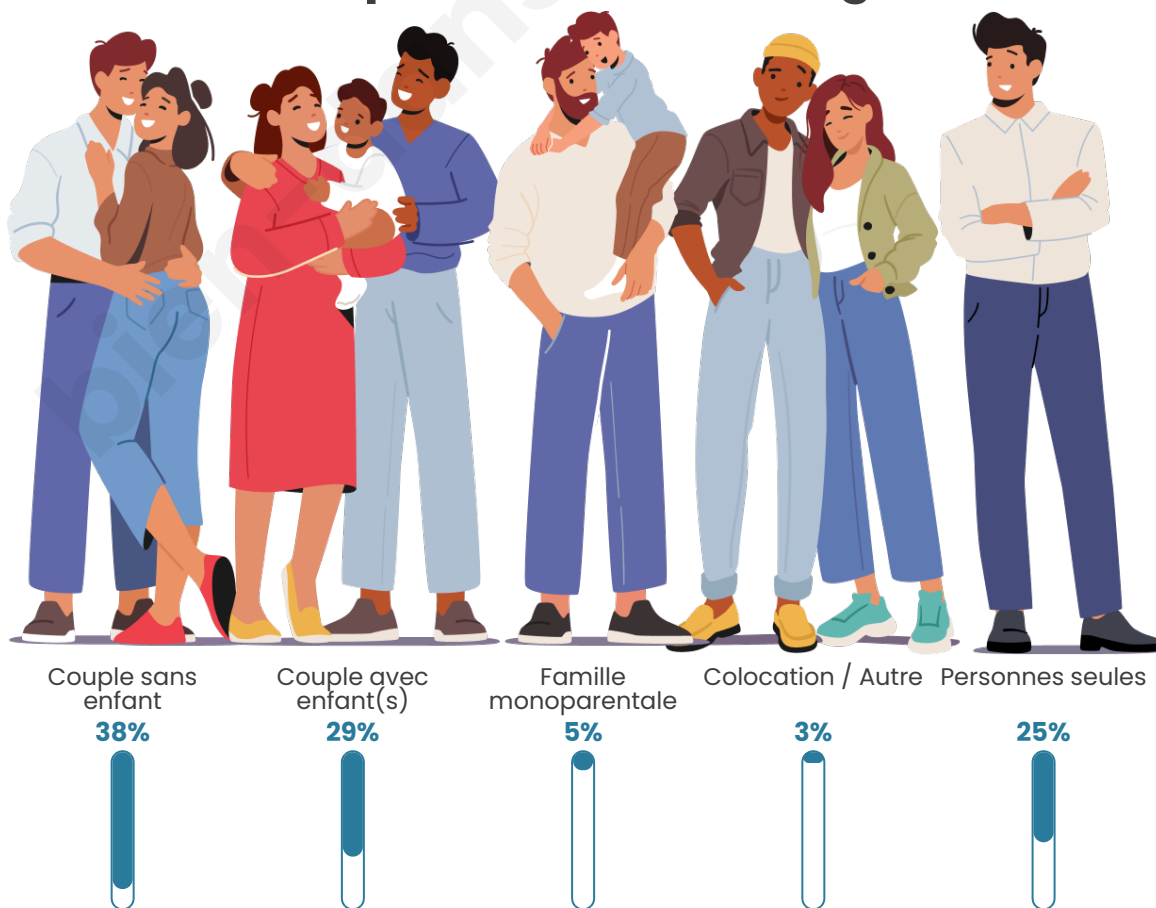

Tranche d'âge

Activité professionnelle

Niveau de diplôme

Composition des ménages

Profils électoraux

Premier tour

	Emmanuel MACRON	31.94 %
	Jean-Luc MÉLENCHON	21.05 %
	Marine LE PEN	16.70 %
	Yannick JADOT	9.02 %
	Éric ZEMMOUR	6.44 %
	Valérie PÉCRESE	4.63 %
	Jean LASSALLE	2.86 %
	Nicolas DUPONT- AIGNAN	2.44 %
	Fabien ROUSSEL	1.94 %
	Anne HIDALGO	1.75 %
	Philippe POUTOU	0.89 %
	Nathalie ARTHAUD	0.35 %