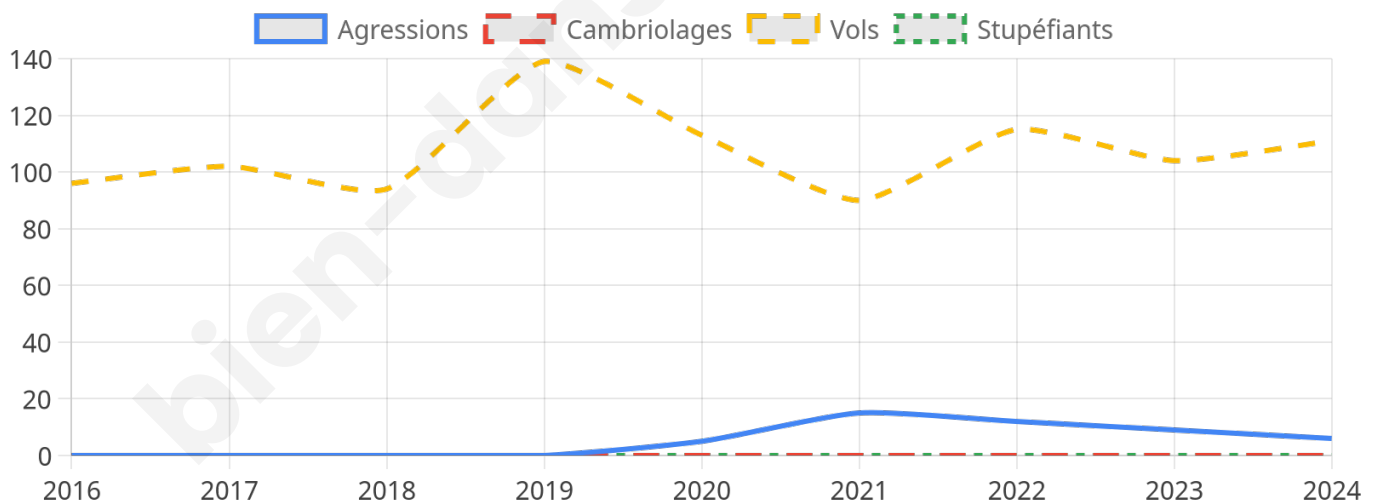

4 063 inscrits

Participation : 78.91%

Votes blancs : 1.31%

Votes nuls : 0.44%

Second tour

	Emmanuel MACRON	67,53 %
	Marine LE PEN	32,47 %

4 062 inscrits

Participation : 75.21%

Votes blancs : 6.64%

Votes nuls : 1.93%

Sécurité

Agressions physiques / sexuelles

6

Cambriolages

0

Vols / dégradations

111

Stupéfiants

0

Evolution du nombre d'infractions

Pour comparer

(en proportion du nombre d'habitants)

Sources : Bases statistiques communale, départementale et régionale de la délinquance enregistrée par la police et la gendarmerie nationales selon les dernières parutions officielles de 2025 portant sur l'année 2024 ([data.gouv](https://data.gouv.fr)).