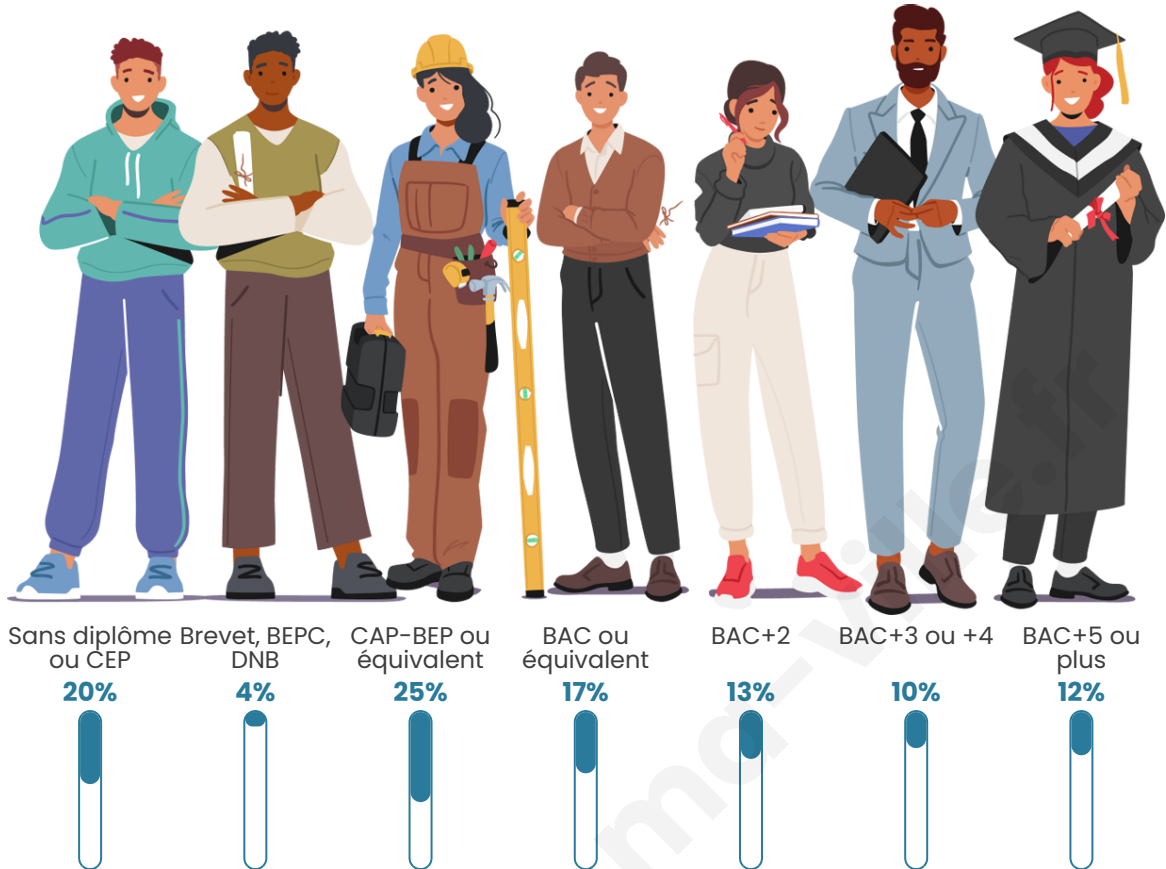

7 509

Age moyen

40 ans

Pop active

49.2%

Taux chômage

6%

Pop densité

Tranche d'âge

Activité professionnelle

Niveau de diplôme

Composition des ménages

Profils électoraux

Premier tour

	Emmanuel MACRON	26.23 %
	Jean-Luc MÉLENCHON	23.82 %
	Marine LE PEN	23.15 %
	Yannick JADOT	5.79 %
	Éric ZEMMOUR	5.69 %
	Fabien ROUSSEL	3.98 %
	Valérie PÉCRESE	3.13 %
	Anne HIDALGO	2.48 %
	Jean LASSALLE	2.17 %
	Nicolas DUPONT-AIGNAN	2.02 %
	Philippe POUTOU	0.88 %
	Nathalie ARTHAUD	0.65 %