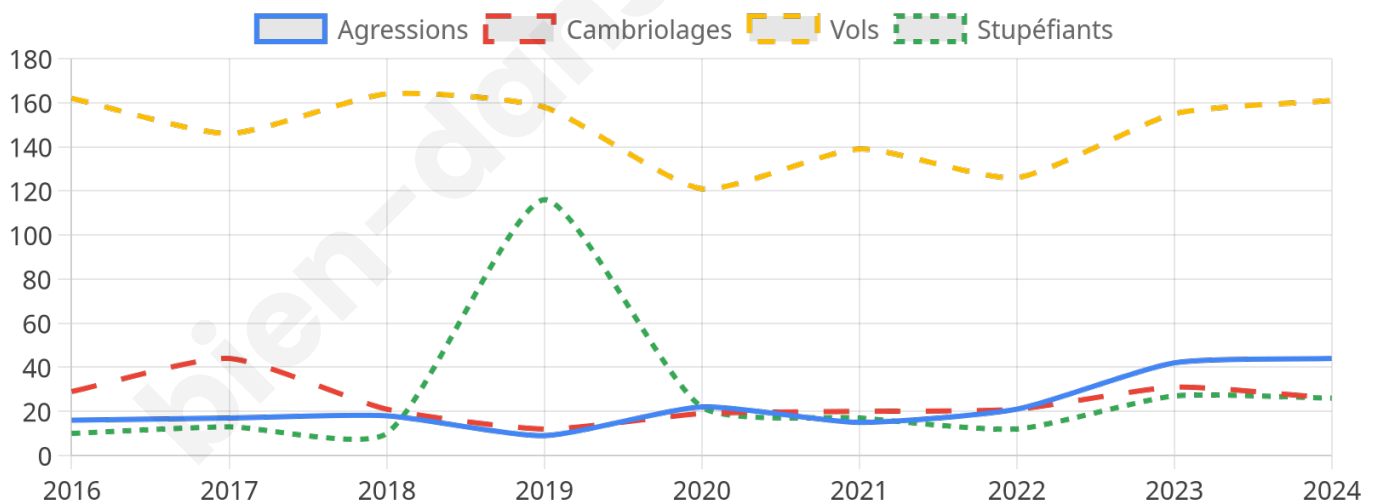

5 144 inscrits

Participation : 77%
Votes blancs : 1.84%
Votes nuls : 0.56%

Second tour

	Emmanuel MACRON	59,56 %
	Marine LE PEN	40,44 %

5 144 inscrits

Participation : 72.94%
Votes blancs : 6.77%
Votes nuls : 1.68%

Sécurité

Agressions physiques / sexuelles

44

Cambriolages

26

Vols / dégradations

161

Stupéfiants

26

Evolution du nombre d'infractions

Pour comparer

(en proportion du nombre d'habitants)

Sources : Bases statistiques communale, départementale et régionale de la délinquance enregistrée par la police et la gendarmerie nationales selon les dernières parutions officielles de 2025 portant sur l'année 2024 ([data.gouv](https://data.gouv.fr)).