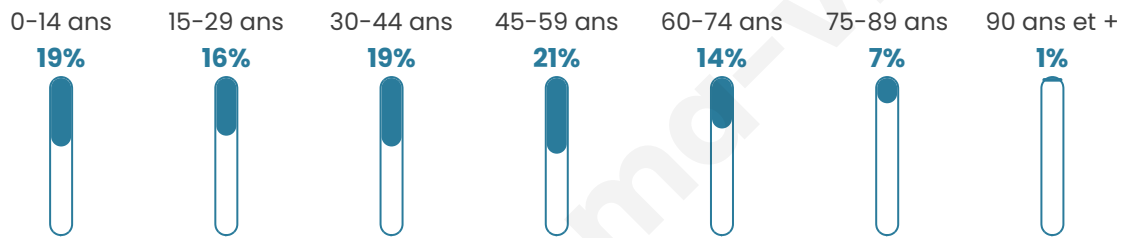

7 509

Age moyen

40 ans

Pop active

49.2%

Taux chômage

6%

Pop densité

1 502 h/km²

Revenu moyen

24 600 €/an

Evolution du nombre d'habitants

Sources : Institut national de la statistique et des études économiques (insee) selon Les dernières parutions officielles de 2024 portant sur les années 2020, 2021 et 2022.

Tranche d'âge

Activité professionnelle

Niveau de diplôme

Composition des ménages

Profils électoraux

Premier tour

	Emmanuel MACRON	26.23 %
	Jean-Luc MÉLENCHON	23.82 %
	Marine LE PEN	23.15 %
	Yannick JADOT	5.79 %
	Éric ZEMMOUR	5.69 %
	Fabien ROUSSEL	3.98 %
	Valérie PÉCRESE	3.13 %
	Anne HIDALGO	2.48 %
	Jean LASSALLE	2.17 %
	Nicolas DUPONT-AIGNAN	2.02 %
	Philippe POUTOU	0.88 %
	Nathalie ARTHAUD	0.65 %

5 144 inscrits

Participation : 77%
Votes blancs : 1.84%
Votes nuls : 0.56%

Second tour

	Emmanuel MACRON	59,56 %
	Marine LE PEN	40,44 %

5 144 inscrits

Participation : 72.94%
Votes blancs : 6.77%
Votes nuls : 1.68%