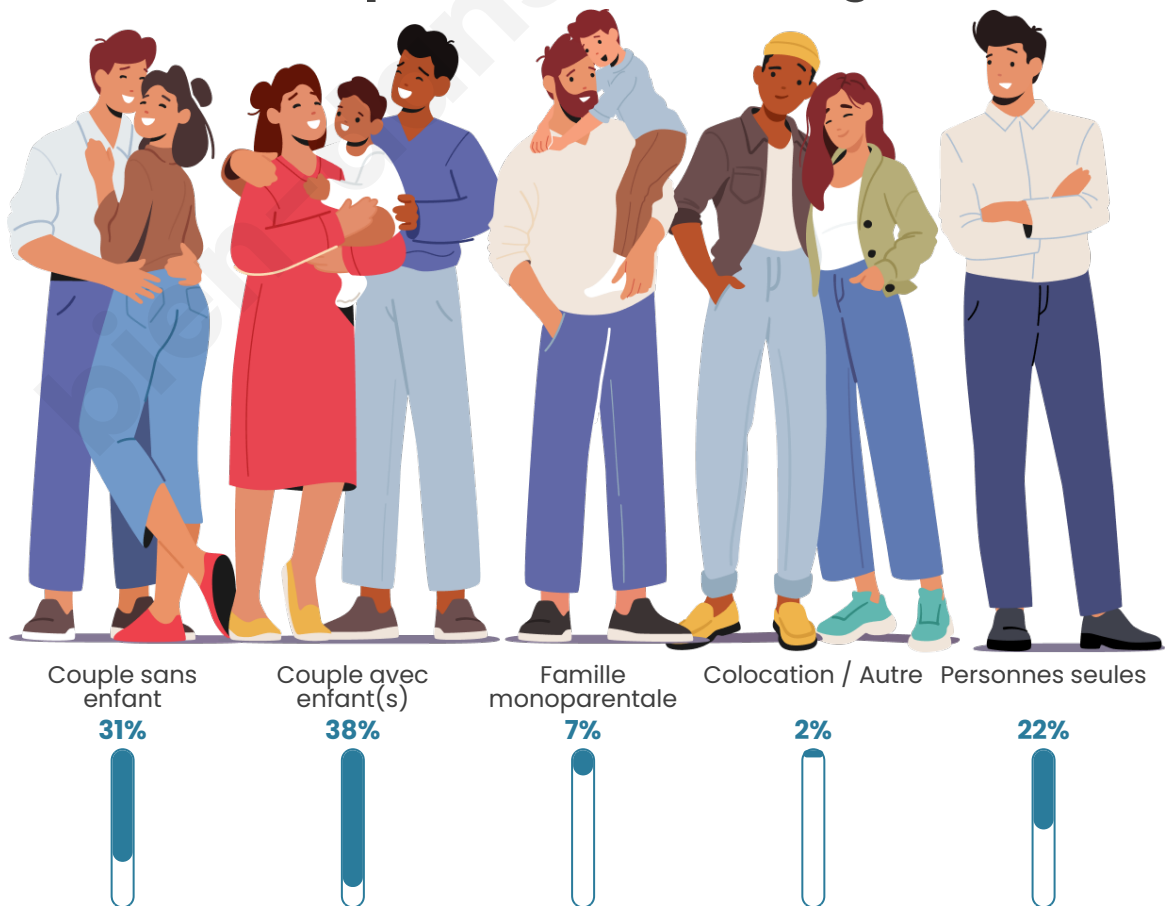

Tranche d'âge

Activité professionnelle

Niveau de diplôme

Composition des ménages

Profils électoraux

Premier tour

	Emmanuel MACRON	26.23 %
	Jean-Luc MÉLENCHON	23.82 %
	Marine LE PEN	23.15 %
	Yannick JADOT	5.79 %
	Éric ZEMMOUR	5.69 %
	Fabien ROUSSEL	3.98 %
	Valérie PÉCRESE	3.13 %
	Anne HIDALGO	2.48 %
	Jean LASSALLE	2.17 %
	Nicolas DUPONT-AIGNAN	2.02 %
	Philippe POUTOU	0.88 %
	Nathalie ARTHAUD	0.65 %