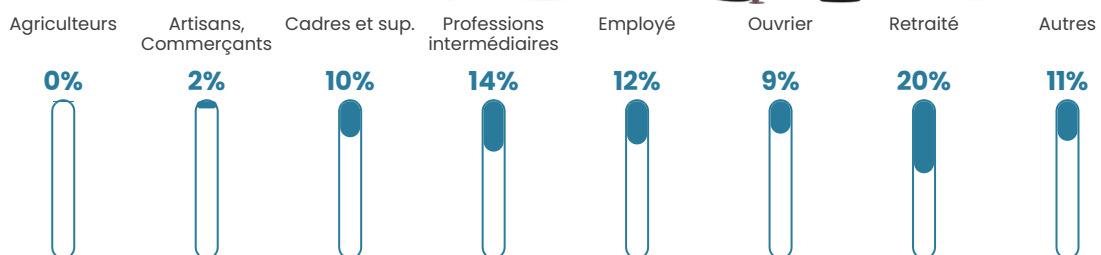

1 502 h/km²

Revenu moyen

24 600 €/an

Evolution du nombre d'habitants

Sources : Institut national de la statistique et des études économiques (insee) selon Les dernières parutions officielles de 2024 portant sur les années 2020, 2021 et 2022.

Tranche d'âge

Activité professionnelle

Niveau de diplôme

Composition des ménages

Profils électoraux

Premier tour

	Emmanuel MACRON	26.23 %
	Jean-Luc MÉLENCHON	23.82 %
	Marine LE PEN	23.15 %
	Yannick JADOT	5.79 %
	Éric ZEMMOUR	5.69 %
	Fabien ROUSSEL	3.98 %
	Valérie PÉCRESE	3.13 %
	Anne HIDALGO	2.48 %
	Jean LASSALLE	2.17 %
	Nicolas DUPONT-AIGNAN	2.02 %
	Philippe POUTOU	0.88 %
	Nathalie ARTHAUD	0.65 %