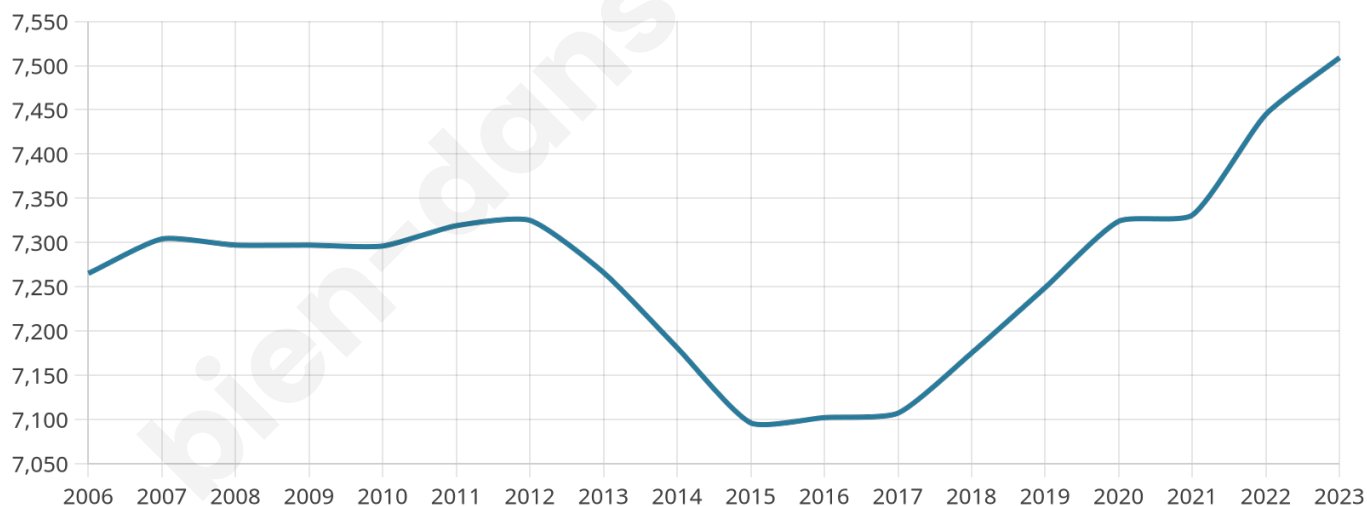

7 509

Age moyen

40 ans

Pop active

49.2%

Taux chômage

6%

Pop densité

1 502 h/km²

Revenu moyen

24 600 €/an

Evolution du nombre d'habitants

Sources : Institut national de la statistique et des études économiques (insee) selon Les dernières parutions officielles de 2024 portant sur les années 2020, 2021 et 2022.