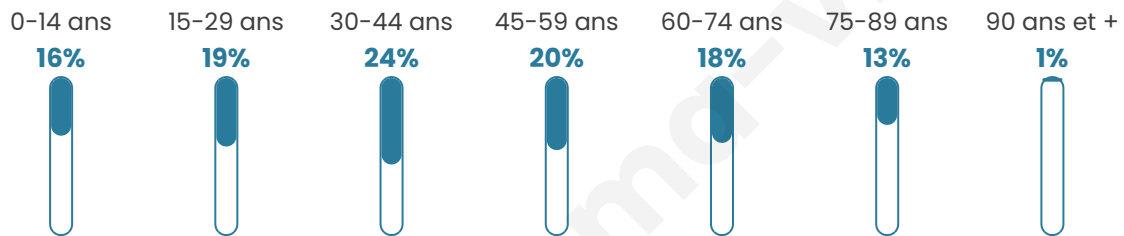

Version web

Ville de Villar-Saint-Anselme

Présenté par

BIEN dans ma **VILLE** 

Sommaire

Situation géographique	3
Statistiques sur la population	4
Evolution du nombre d'habitants	4
Tranche d'âge	5
0-14 ans	5
15-29 ans	5
30-44 ans	5
45-59 ans	5
60-74 ans	5
75-89 ans	5
90 ans et +	5
Activité professionnelle	5
Agriculteurs	5
Artisans, Commerçants	5
Cadres et sup.	5
Professions intermédiaires	5
Employé	5
Ouvrier	5
Retraité	5
Autres	5
Niveau de diplôme	6
Sans diplôme ou CEP	6
Brevet, BEPC, DNB	6
CAP-BEP ou équivalent	6
BAC ou équivalent	6
BAC+2	6
BAC+3 ou +4	6
BAC+5 ou plus	6
Composition des ménages	6
Couple sans enfant	6
Couple avec enfant(s)	6
Famille monoparentale	6
Colocation / Autre	6
Personnes seules	6
Profils électoraux	7
Premier tour	7
Sécurité	8
Evolution du nombre d'infractions	8
Pour comparer	9
Services à la population	10
Commerce	10
Éducation	10
Villes autour de Villar-Saint-Anselme	11

44 ans

Pop active

58.4%

Taux chômage

7.6%

Pop densité

23 h/km²

Revenu moyen

Tranche d'âge

Activité professionnelle

Niveau de diplôme

Composition des ménages

Profils électoraux

Premier tour

	Marine LE PEN	30.38 %
	Emmanuel MACRON	17.72 %
	Éric ZEMMOUR	16.46 %
	Jean-Luc MÉLENCHON	13.92 %
	Anne HIDALGO	11.39 %
	Valérie PÉCRESE	5.06 %
	Jean LASSALLE	2.53 %
	Nicolas DUPONT- AIGNAN	2.53 %
	Nathalie ARTHAUD	0.00 %
	Fabien ROUSSEL	0.00 %
	Yannick JADOT	0.00 %
	Philippe POUTOU	0.00 %