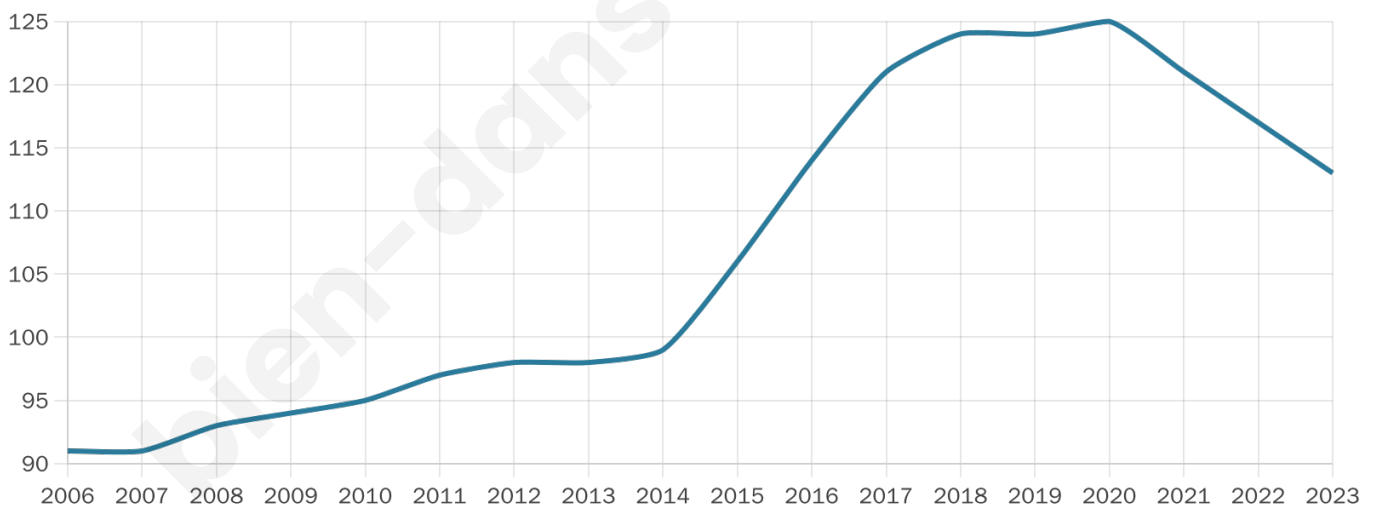

44 ans

Pop active

58.4%

Taux chômage

7.6%

Pop densité

23 h/km²

Revenu moyen

20 720 €/an

Evolution du nombre d'habitants

Sources : Institut national de la statistique et des études économiques (insee) selon Les dernières parutions officielles de 2024 portant sur les années 2020, 2021 et 2022.