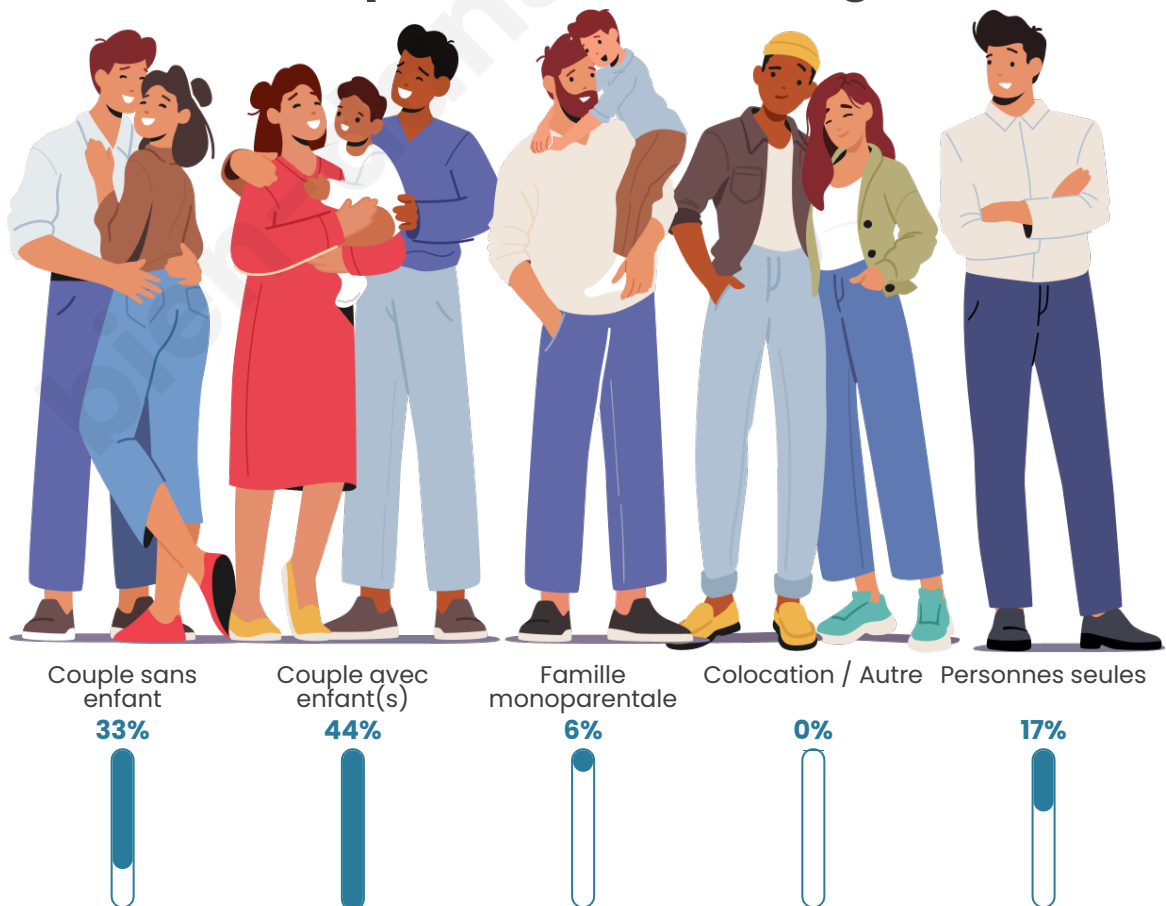

Tranche d'âge

Activité professionnelle

Niveau de diplôme

Composition des ménages

Profils électoraux

Premier tour

	Marine LE PEN	30.38 %
	Emmanuel MACRON	17.72 %
	Éric ZEMMOUR	16.46 %
	Jean-Luc MÉLENCHON	13.92 %
	Anne HIDALGO	11.39 %
	Valérie PÉCRESE	5.06 %
	Jean LASSALLE	2.53 %
	Nicolas DUPONT- AIGNAN	2.53 %
	Nathalie ARTHAUD	0.00 %
	Fabien ROUSSEL	0.00 %
	Yannick JADOT	0.00 %
	Philippe POUTOU	0.00 %