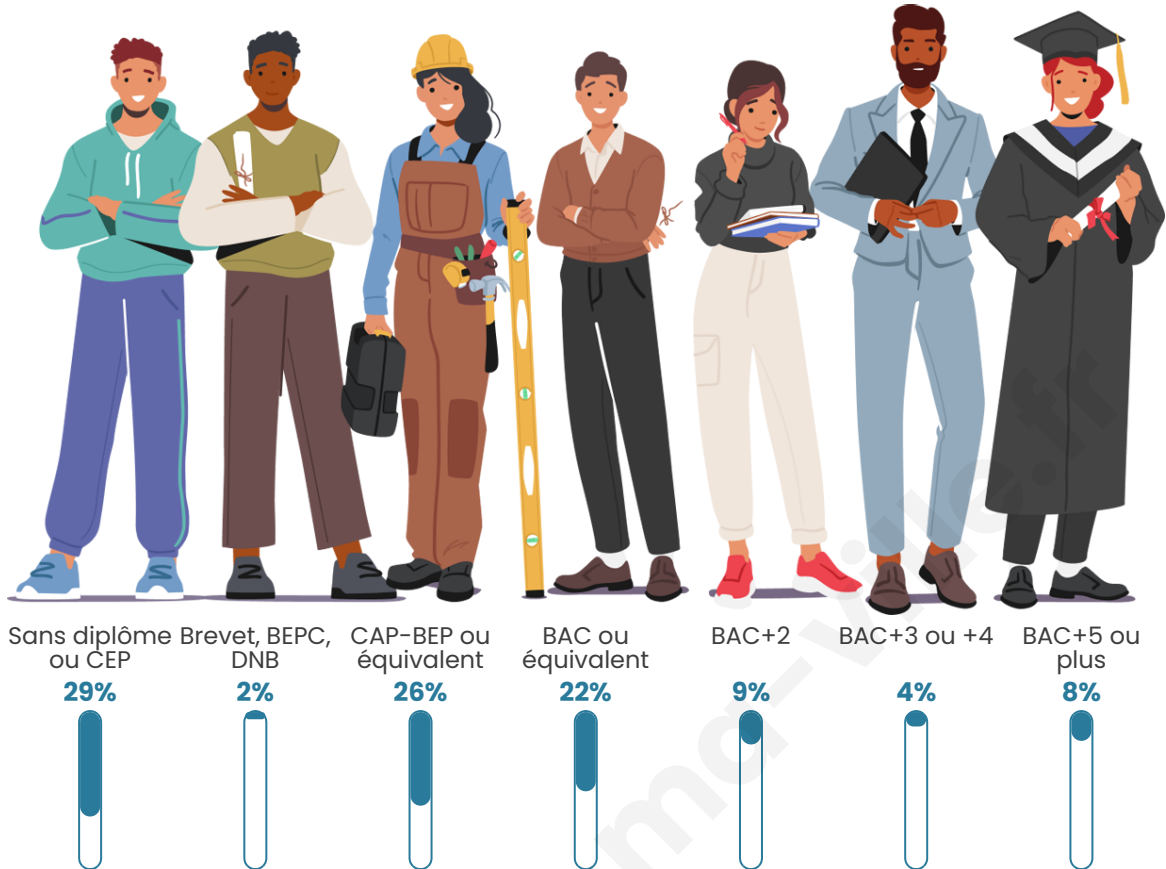

44 ans

Pop active

58.4%

Taux chômage

7.6%

Pop densité

23 h/km²

Revenu moyen

Tranche d'âge

Activité professionnelle

Niveau de diplôme

Composition des ménages

Profils électoraux

Premier tour

	Marine LE PEN	30.38 %
	Emmanuel MACRON	17.72 %
	Éric ZEMMOUR	16.46 %
	Jean-Luc MÉLENCHON	13.92 %
	Anne HIDALGO	11.39 %
	Valérie PÉCRESE	5.06 %
	Jean LASSALLE	2.53 %
	Nicolas DUPONT- AIGNAN	2.53 %
	Nathalie ARTHAUD	0.00 %
	Fabien ROUSSEL	0.00 %
	Yannick JADOT	0.00 %
	Philippe POUTOU	0.00 %