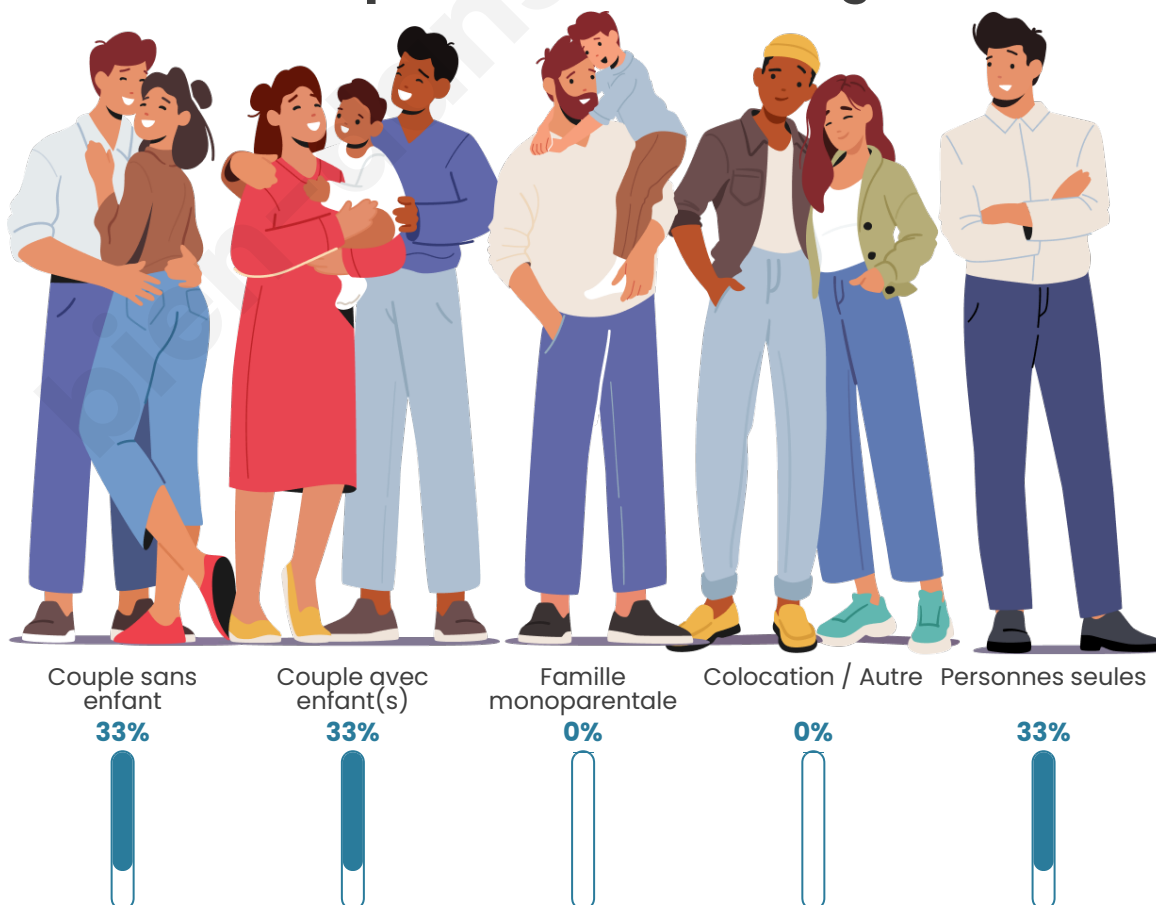

Tranche d'âge

Activité professionnelle

bien-dans-ma-ville.fr

Niveau de diplôme

Composition des ménages

Profils électoraux

Premier tour

	Jean-Luc MÉLENCHON	37.50 %
	Yannick JADOT	25.00 %
	Jean LASSALLE	12.50 %
	Éric ZEMMOUR	12.50 %
	Marine LE PEN	6.25 %
	Anne HIDALGO	6.25 %
	Nathalie ARTHAUD	0.00 %
	Fabien ROUSSEL	0.00 %
	Emmanuel MACRON	0.00 %
	Valérie PÉCRESSE	0.00 %
	Philippe POUTOU	0.00 %
	Nicolas DUPONT- AIGNAN	0.00 %