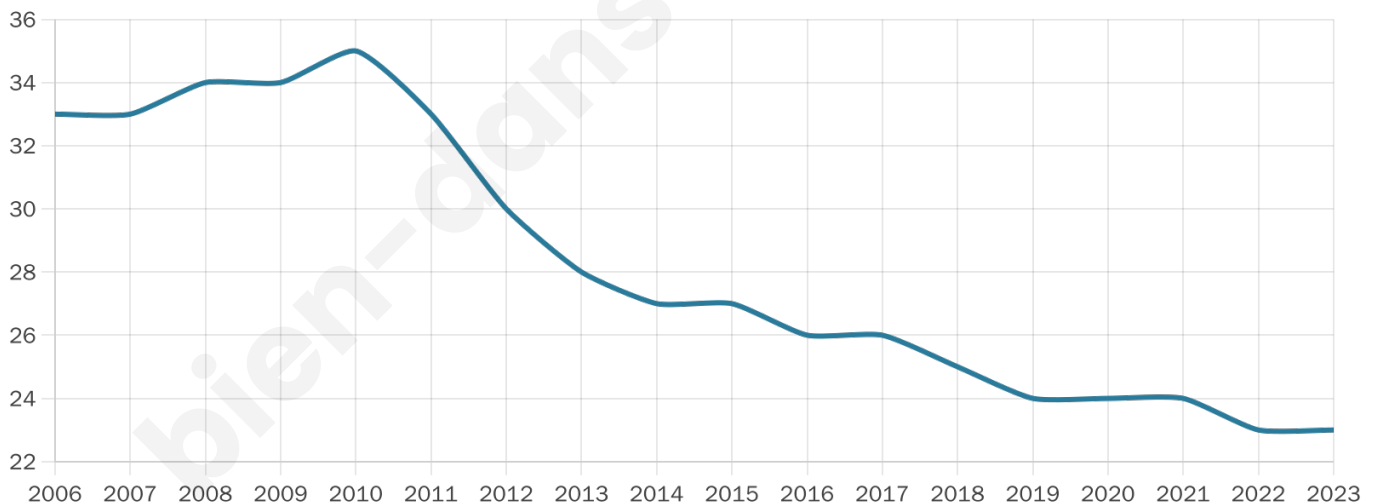

Version web

Ville de Villar-en-Val

Présenté par

BIEN dans
ma **VILLE** 

Sommaire

Situation géographique	3
Statistiques sur la population	4
Evolution du nombre d'habitants	4
Tranche d'âge	5
0-14 ans	5
15-29 ans	5
30-44 ans	5
45-59 ans	5
60-74 ans	5
75-89 ans	5
90 ans et +	5
Activité professionnelle	5
Agriculteurs	5
Artisans, Commerçants	5
Cadres et sup.	5
Professions intermédiaires	5
Employé	5
Ouvrier	5
Retraité	5
Autres	5
Niveau de diplôme	7
Sans diplôme ou CEP	7
Brevet, BEPC, DNB	7
CAP-BEP ou équivalent	7
BAC ou équivalent	7
BAC+2	7
BAC+3 ou +4	7
BAC+5 ou plus	7
Composition des ménages	7
Couple sans enfant	7
Couple avec enfant(s)	7
Famille monoparentale	7
Colocation / Autre	7
Personnes seules	7
Profils électoraux	8
Premier tour	8
Sécurité	9
Evolution du nombre d'infractions	9
Pour comparer	10
Services à la population	11
Commerce	11
Éducation	11
Villes autour de Villar-en-Val	12

57 ans

Pop active

43.5%

Taux chômage

0%

Pop densité

2 h/km²

Revenu moyen

NC

Evolution du nombre d'habitants

Sources : Institut national de la statistique et des études économiques (insee) selon Les dernières parutions officielles de 2024 portant sur les années 2020, 2021 et 2022.