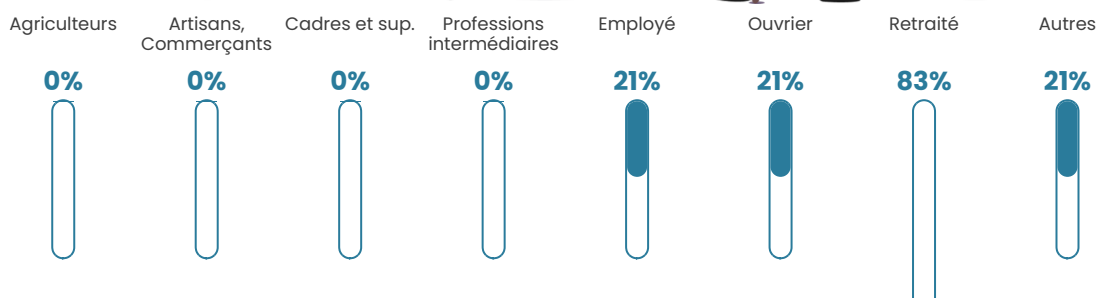

57 ans

Pop active

43.5%

Taux chômage

0%

Pop densité

2 h/km²

Revenu moyen

NC

Evolution du nombre d'habitants

Sources : Institut national de la statistique et des études économiques (insee) selon Les dernières parutions officielles de 2024 portant sur les années 2020, 2021 et 2022.

Tranche d'âge

Activité professionnelle

bien-dans-ma-ville.fr

Niveau de diplôme

Composition des ménages

Profils électoraux

Premier tour

	Jean-Luc MÉLENCHON	37.50 %
	Yannick JADOT	25.00 %
	Jean LASSALLE	12.50 %
	Éric ZEMMOUR	12.50 %
	Marine LE PEN	6.25 %
	Anne HIDALGO	6.25 %
	Nathalie ARTHAUD	0.00 %
	Fabien ROUSSEL	0.00 %
	Emmanuel MACRON	0.00 %
	Valérie PÉCRESSE	0.00 %
	Philippe POUTOU	0.00 %
	Nicolas DUPONT- AIGNAN	0.00 %