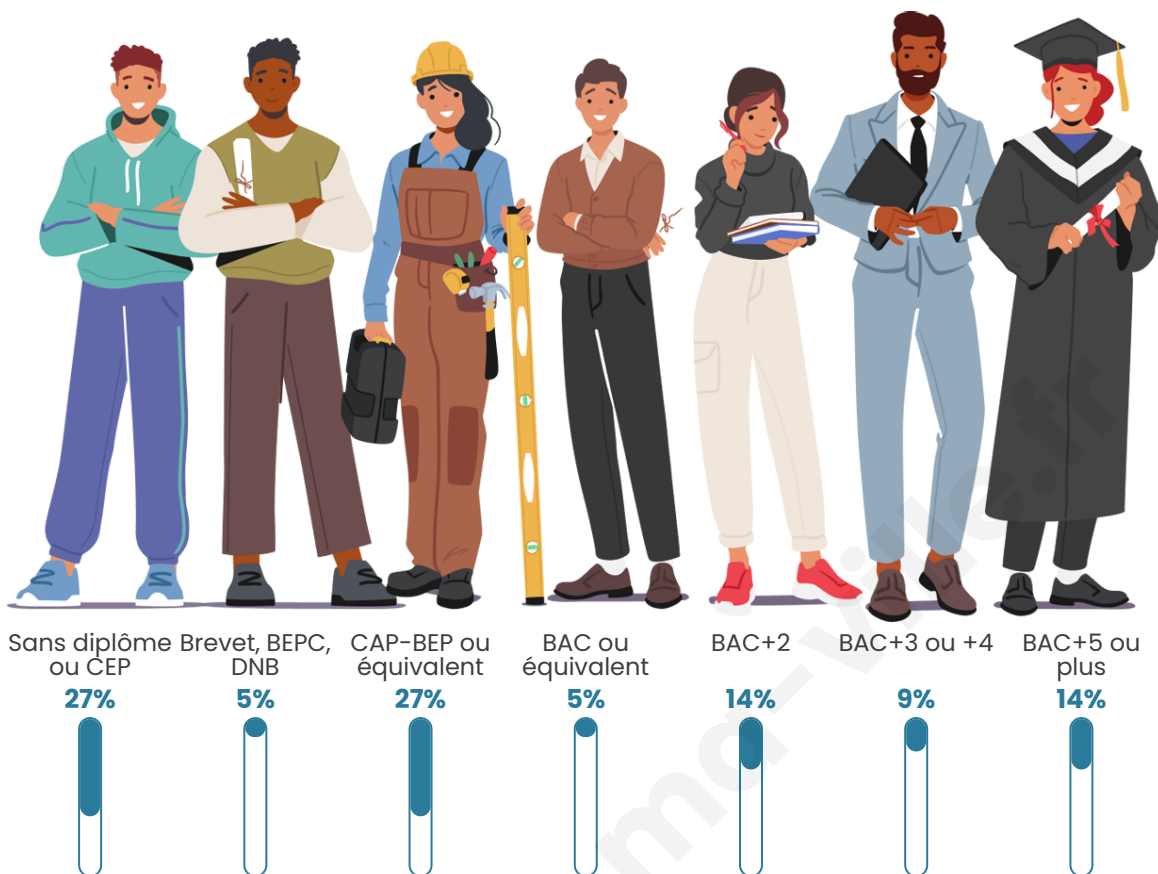

Tranche d'âge

Activité professionnelle

bien-dans-ma-ville.fr

Niveau de diplôme

Composition des ménages

Profils électoraux

Premier tour

	Jean-Luc MÉLENCHON	37.50 %
	Yannick JADOT	25.00 %
	Jean LASSALLE	12.50 %
	Éric ZEMMOUR	12.50 %
	Marine LE PEN	6.25 %
	Anne HIDALGO	6.25 %
	Nathalie ARTHAUD	0.00 %
	Fabien ROUSSEL	0.00 %
	Emmanuel MACRON	0.00 %
	Valérie PÉCRESSE	0.00 %
	Philippe POUTOU	0.00 %
	Nicolas DUPONT- AIGNAN	0.00 %