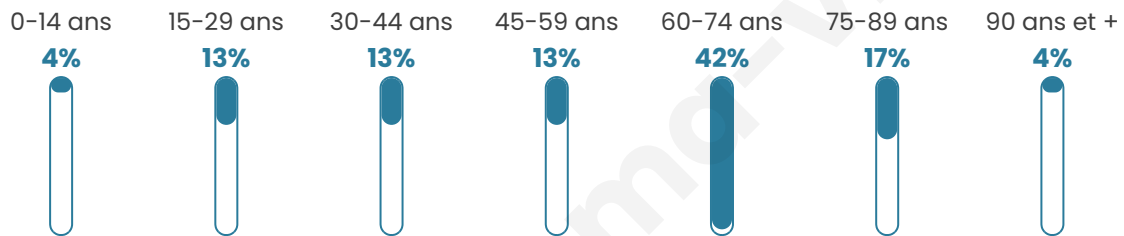

Version web

Ville de Villar-en-Val

Présenté par

BIEN dans
ma **VILLE** 

Sommaire

Situation géographique	3
Statistiques sur la population	4
Evolution du nombre d'habitants	4
Tranche d'âge	5
0-14 ans	5
15-29 ans	5
30-44 ans	5
45-59 ans	5
60-74 ans	5
75-89 ans	5
90 ans et +	5
Activité professionnelle	5
Agriculteurs	5
Artisans, Commerçants	5
Cadres et sup.	5
Professions intermédiaires	5
Employé	5
Ouvrier	5
Retraité	5
Autres	5
Niveau de diplôme	7
Sans diplôme ou CEP	7
Brevet, BEPC, DNB	7
CAP-BEP ou équivalent	7
BAC ou équivalent	7
BAC+2	7
BAC+3 ou +4	7
BAC+5 ou plus	7
Composition des ménages	7
Couple sans enfant	7
Couple avec enfant(s)	7
Famille monoparentale	7
Colocation / Autre	7
Personnes seules	7
Profils électoraux	8
Premier tour	8
Sécurité	9
Evolution du nombre d'infractions	9
Pour comparer	10
Services à la population	11
Commerce	11
Éducation	11
Villes autour de Villar-en-Val	12

57 ans

Pop active

43.5%

Taux chômage

0%

Pop densité

2 h/km²

Revenu moyen

NC

Evolution du nombre d'habitants

Sources : Institut national de la statistique et des études économiques (insee) selon Les dernières parutions officielles de 2024 portant sur les années 2020, 2021 et 2022.

Tranche d'âge

Activité professionnelle

bien-dans-ma-ville.fr

Niveau de diplôme

Composition des ménages

Profils électoraux

Premier tour

	Jean-Luc MÉLENCHON	37.50 %
	Yannick JADOT	25.00 %
	Jean LASSALLE	12.50 %
	Éric ZEMMOUR	12.50 %
	Marine LE PEN	6.25 %
	Anne HIDALGO	6.25 %
	Nathalie ARTHAUD	0.00 %
	Fabien ROUSSEL	0.00 %
	Emmanuel MACRON	0.00 %
	Valérie PÉCRESSE	0.00 %
	Philippe POUTOU	0.00 %
	Nicolas DUPONT- AIGNAN	0.00 %