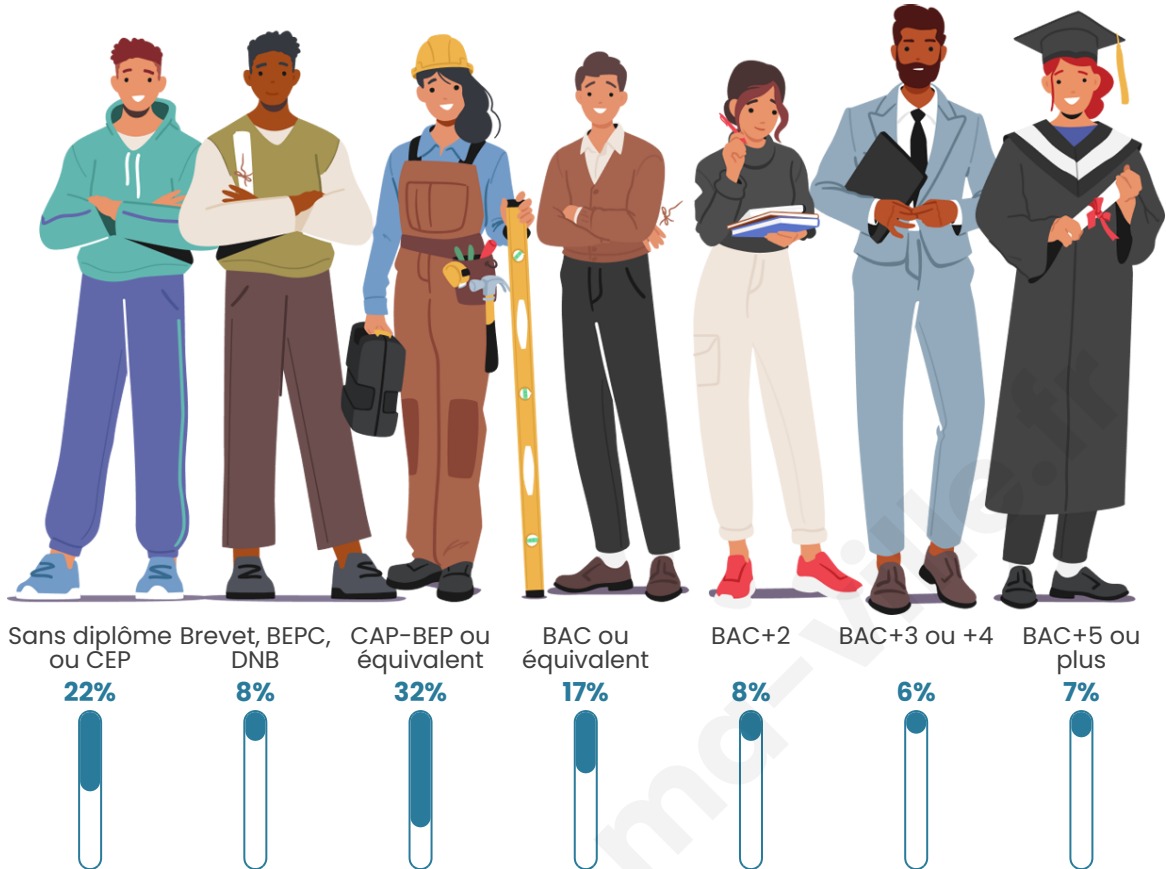

Statistiques sur la population

Nombre d'habitants

410

Age moyen

57 ans

Pop active

35.9%

Taux chômage

Tranche d'âge

Activité professionnelle

Niveau de diplôme

Composition des ménages

Profils électoraux

Premier tour

	Jean-Luc MÉLENCHON	25.30 %
	Emmanuel MACRON	22.89 %
	Marine LE PEN	16.87 %
	Éric ZEMMOUR	9.64 %
	Jean LASSALLE	8.43 %
	Valérie PÉCRESSE	5.62 %
	Nicolas DUPONT-AIGNAN	4.42 %
	Anne HIDALGO	3.21 %
	Fabien ROUSSEL	2.01 %
	Philippe POUTOU	0.80 %
	Nathalie ARTHAUD	0.40 %
	Yannick JADOT	0.40 %