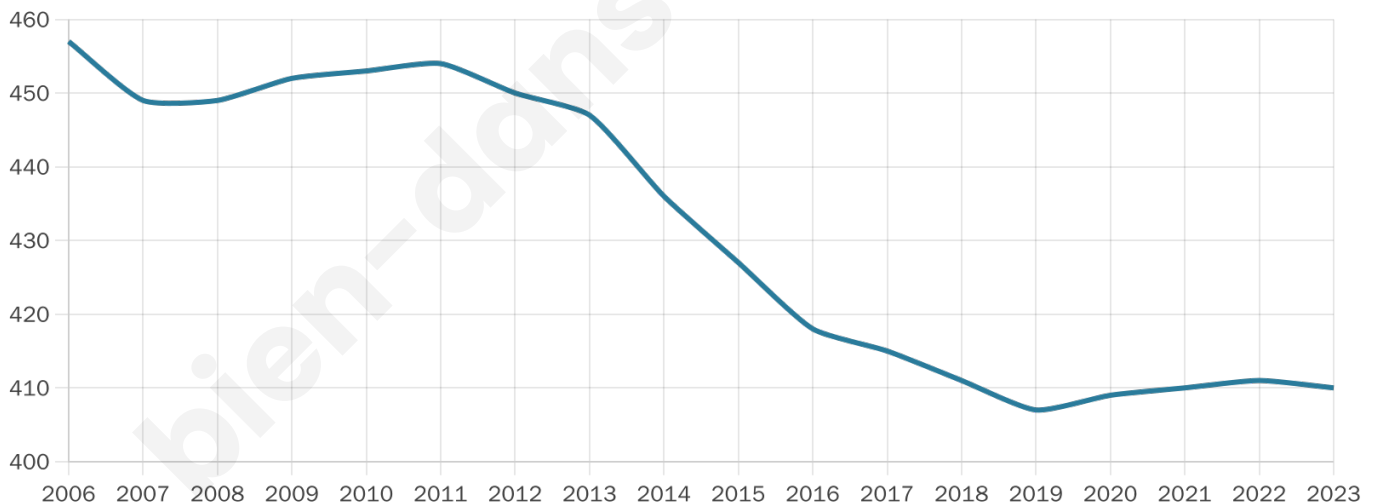

Statistiques sur la population

Nombre d'habitants

410

Age moyen

57 ans

Pop active

35.9%

Taux chômage

9%

Pop densité

8 h/km²

Revenu moyen

19 490 €/an

Evolution du nombre d'habitants

Sources : Institut national de la statistique et des études économiques (insee) selon Les dernières parutions officielles de 2024 portant sur les années 2020, 2021 et 2022.

Tranche d'âge

Activité professionnelle

Niveau de diplôme

Composition des ménages

Profils électoraux

Premier tour

	Jean-Luc MÉLENCHON	25.30 %
	Emmanuel MACRON	22.89 %
	Marine LE PEN	16.87 %
	Éric ZEMMOUR	9.64 %
	Jean LASSALLE	8.43 %
	Valérie PÉCRESSE	5.62 %
	Nicolas DUPONT-AIGNAN	4.42 %
	Anne HIDALGO	3.21 %
	Fabien ROUSSEL	2.01 %
	Philippe POUTOU	0.80 %
	Nathalie ARTHAUD	0.40 %
	Yannick JADOT	0.40 %