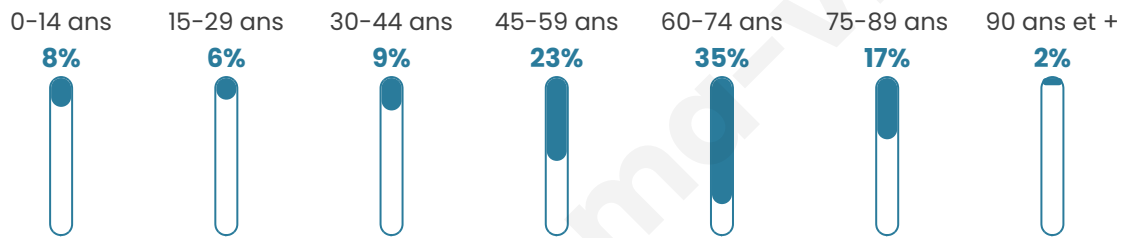

Statistiques sur la population

Nombre d'habitants

410

Age moyen

57 ans

Pop active

35.9%

Taux chômage

9%

Pop densité

8 h/km²

Revenu moyen

19 490 €/an

Evolution du nombre d'habitants

Sources : Institut national de la statistique et des études économiques (insee) selon Les dernières parutions officielles de 2024 portant sur les années 2020, 2021 et 2022.

Tranche d'âge

Activité professionnelle

Niveau de diplôme

Composition des ménages

Profils électoraux

Premier tour

	Jean-Luc MÉLENCHON	25.30 %
	Emmanuel MACRON	22.89 %
	Marine LE PEN	16.87 %
	Éric ZEMMOUR	9.64 %
	Jean LASSALLE	8.43 %
	Valérie PÉCRESSE	5.62 %
	Nicolas DUPONT-AIGNAN	4.42 %
	Anne HIDALGO	3.21 %
	Fabien ROUSSEL	2.01 %
	Philippe POUTOU	0.80 %
	Nathalie ARTHAUD	0.40 %
	Yannick JADOT	0.40 %

327 inscrits

Participation : 78.59%
Votes blancs : 0.39%
Votes nuls : 2.72%

Second tour

	Emmanuel MACRON	51,72 %
	Marine LE PEN	48,28 %

326 inscrits

Participation : 73.93%
Votes blancs : 0.83%
Votes nuls : 14.94%