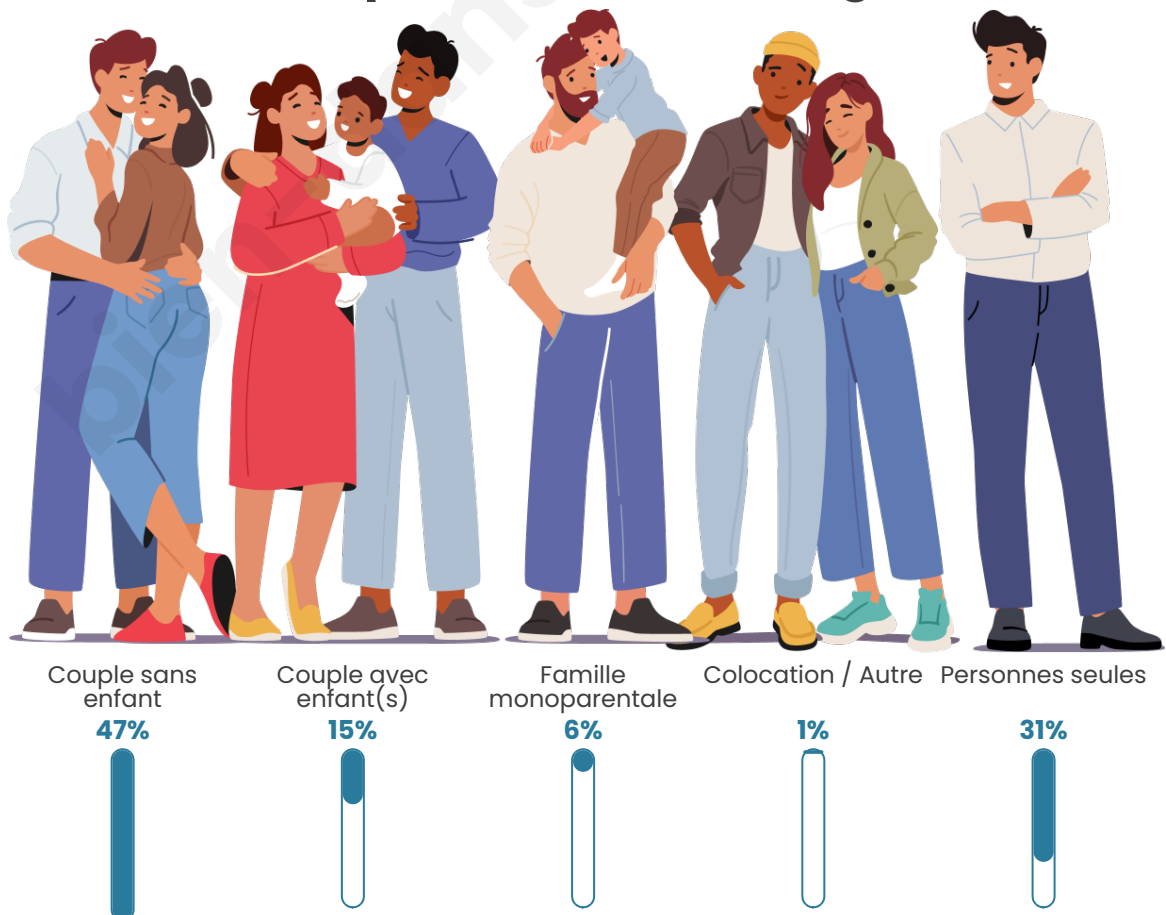

Statistiques sur la population

Nombre d'habitants

410

Age moyen

57 ans

Pop active

35.9%

Taux chômage

Tranche d'âge

Activité professionnelle

Niveau de diplôme

Composition des ménages

Profils électoraux

Premier tour

	Jean-Luc MÉLENCHON	25.30 %
	Emmanuel MACRON	22.89 %
	Marine LE PEN	16.87 %
	Éric ZEMMOUR	9.64 %
	Jean LASSALLE	8.43 %
	Valérie PÉCRESSE	5.62 %
	Nicolas DUPONT-AIGNAN	4.42 %
	Anne HIDALGO	3.21 %
	Fabien ROUSSEL	2.01 %
	Philippe POUTOU	0.80 %
	Nathalie ARTHAUD	0.40 %
	Yannick JADOT	0.40 %