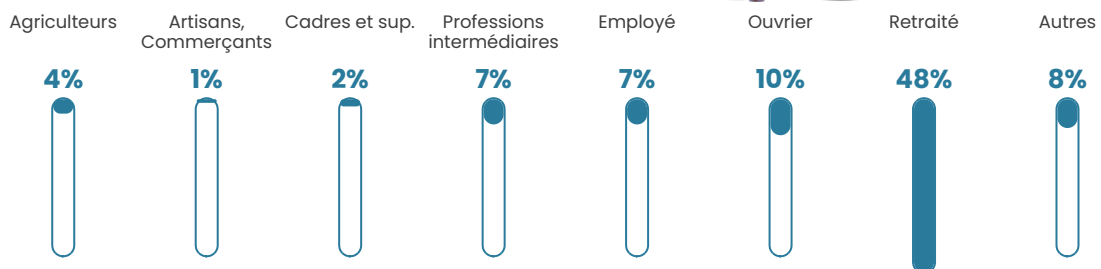

9%

Pop densité

8 h/km²

Revenu moyen

19 490 €/an

Evolution du nombre d'habitants

Sources : Institut national de la statistique et des études économiques (insee) selon Les dernières parutions officielles de 2024 portant sur les années 2020, 2021 et 2022.

Tranche d'âge

Activité professionnelle

Niveau de diplôme

Composition des ménages

Profils électoraux

Premier tour

	Jean-Luc MÉLENCHON	25.30 %
	Emmanuel MACRON	22.89 %
	Marine LE PEN	16.87 %
	Éric ZEMMOUR	9.64 %
	Jean LASSALLE	8.43 %
	Valérie PÉCRESSE	5.62 %
	Nicolas DUPONT-AIGNAN	4.42 %
	Anne HIDALGO	3.21 %
	Fabien ROUSSEL	2.01 %
	Philippe POUTOU	0.80 %
	Nathalie ARTHAUD	0.40 %
	Yannick JADOT	0.40 %