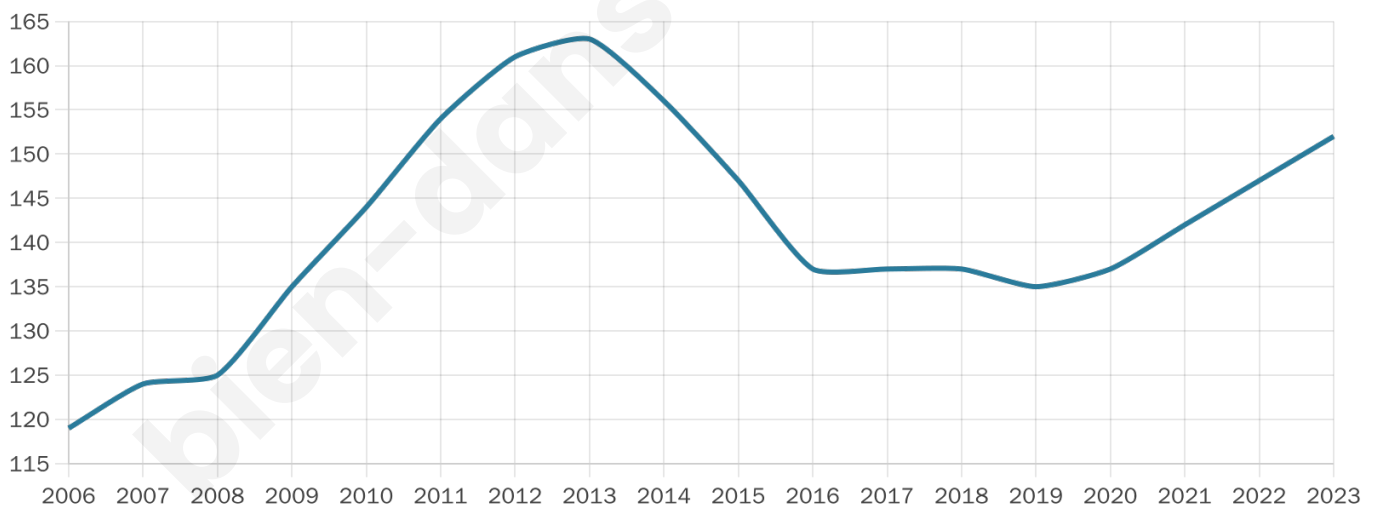

# Statistiques sur la population

Nombre d'habitants

**152**

Age moyen

**45 ans**

Pop active

**35.5%**

Taux chômage

**14.9%**

Pop densité

**22 h/km<sup>2</sup>**

Revenu moyen

**18 780 €/an**

## Evolution du nombre d'habitants

Sources : Institut national de la statistique et des études économiques (insee) selon Les dernières parutions officielles de 2024 portant sur les années 2020, 2021 et 2022.