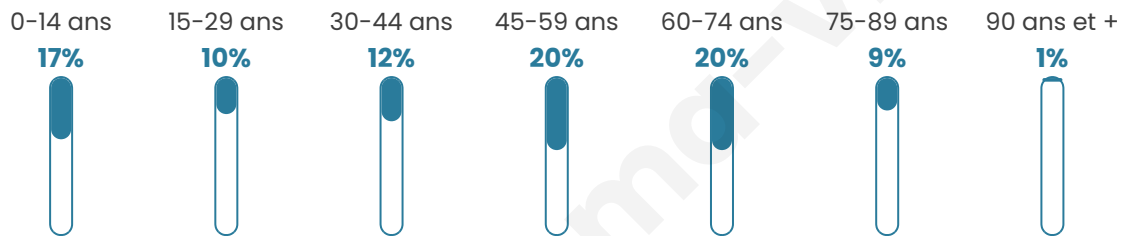

# Statistiques sur la population

Nombre d'habitants

**152**

Age moyen

**45 ans**

Pop active

**35.5%**

Taux chômage

**14.9%**

Pop densité

**22 h/km<sup>2</sup>**

Revenu moyen

**18 780 €/an**

## Evolution du nombre d'habitants

Sources : Institut national de la statistique et des études économiques (insee) selon Les dernières parutions officielles de 2024 portant sur les années 2020, 2021 et 2022.

## Tranche d'âge