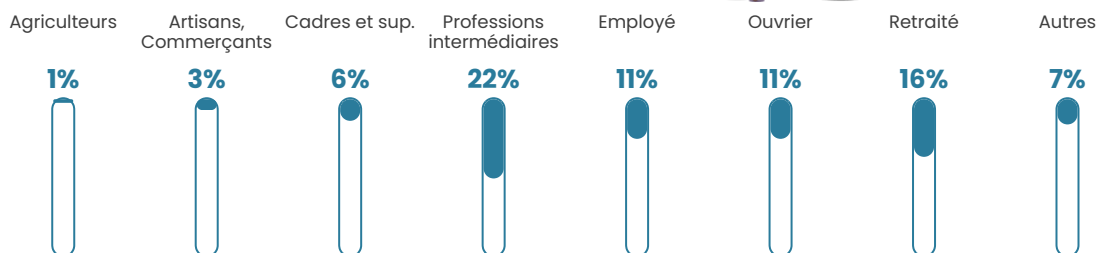

4.2%

Pop densité

67 h/km²

Revenu moyen

26 000 €/an

Evolution du nombre d'habitants

Sources : Institut national de la statistique et des études économiques (insee) selon Les dernières parutions officielles de 2024 portant sur les années 2020, 2021 et 2022.

Tranche d'âge

Activité professionnelle

Niveau de diplôme

Composition des ménages

Profils électoraux

Premier tour

	Emmanuel MACRON	32.03 %
	Marine LE PEN	20.73 %
	Jean-Luc MÉLENCHON	16.69 %
	Éric ZEMMOUR	7.40 %
	Yannick JADOT	7.27 %
	Valérie PÉCRESE	4.58 %
	Jean LASSALLE	3.36 %
	Nicolas DUPONT- AIGNAN	3.10 %
	Fabien ROUSSEL	2.02 %
	Anne HIDALGO	1.48 %
	Philippe POUTOU	1.21 %
	Nathalie ARTHAUD	0.13 %