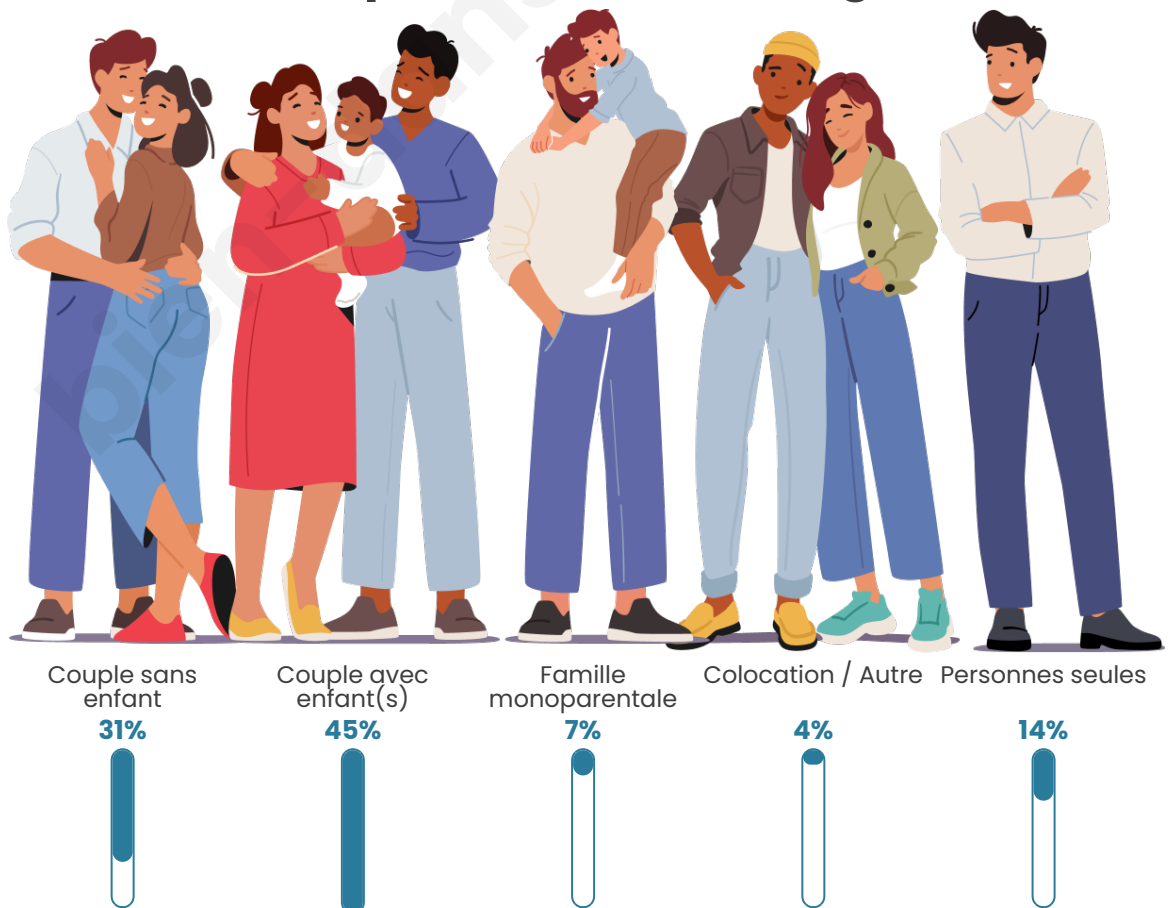

Tranche d'âge

Activité professionnelle

Niveau de diplôme

Composition des ménages

Profils électoraux

Premier tour

	Emmanuel MACRON	32.03 %
	Marine LE PEN	20.73 %
	Jean-Luc MÉLENCHON	16.69 %
	Éric ZEMMOUR	7.40 %
	Yannick JADOT	7.27 %
	Valérie PÉCRESE	4.58 %
	Jean LASSALLE	3.36 %
	Nicolas DUPONT- AIGNAN	3.10 %
	Fabien ROUSSEL	2.02 %
	Anne HIDALGO	1.48 %
	Philippe POUTOU	1.21 %
	Nathalie ARTHAUD	0.13 %