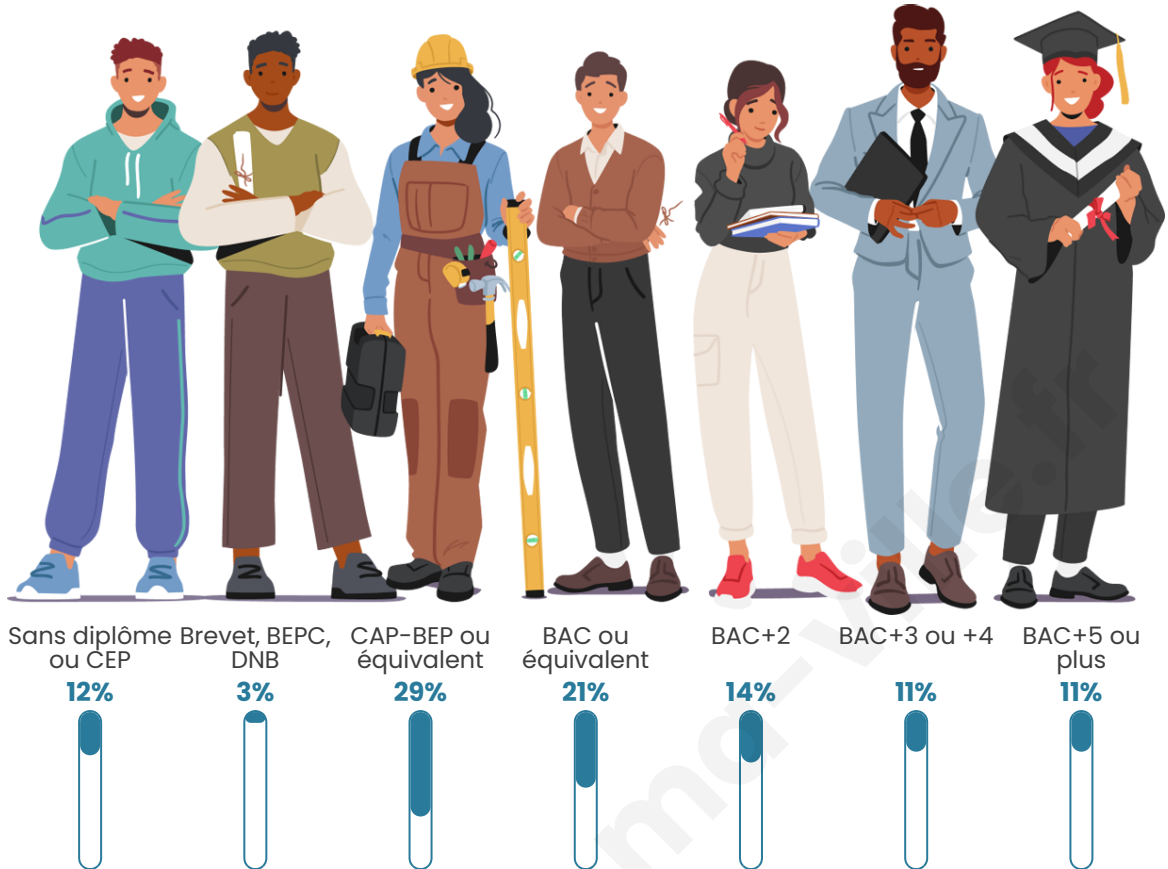

Statistiques sur la population

Nombre d'habitants

1143

Age moyen

40 ans

Pop active

53.7%

Taux chômage

4.2%

Pop densité

67 h/km²

Revenu moyen

26 000 €/an

Evolution du nombre d'habitants

Sources : Institut national de la statistique et des études économiques (insee) selon Les dernières parutions officielles de 2024 portant sur les années 2020, 2021 et 2022.

Tranche d'âge

Activité professionnelle

Niveau de diplôme

Composition des ménages

Profils électoraux

Premier tour

	Emmanuel MACRON	32.03 %
	Marine LE PEN	20.73 %
	Jean-Luc MÉLENCHON	16.69 %
	Éric ZEMMOUR	7.40 %
	Yannick JADOT	7.27 %
	Valérie PÉCRESE	4.58 %
	Jean LASSALLE	3.36 %
	Nicolas DUPONT- AIGNAN	3.10 %
	Fabien ROUSSEL	2.02 %
	Anne HIDALGO	1.48 %
	Philippe POUTOU	1.21 %
	Nathalie ARTHAUD	0.13 %