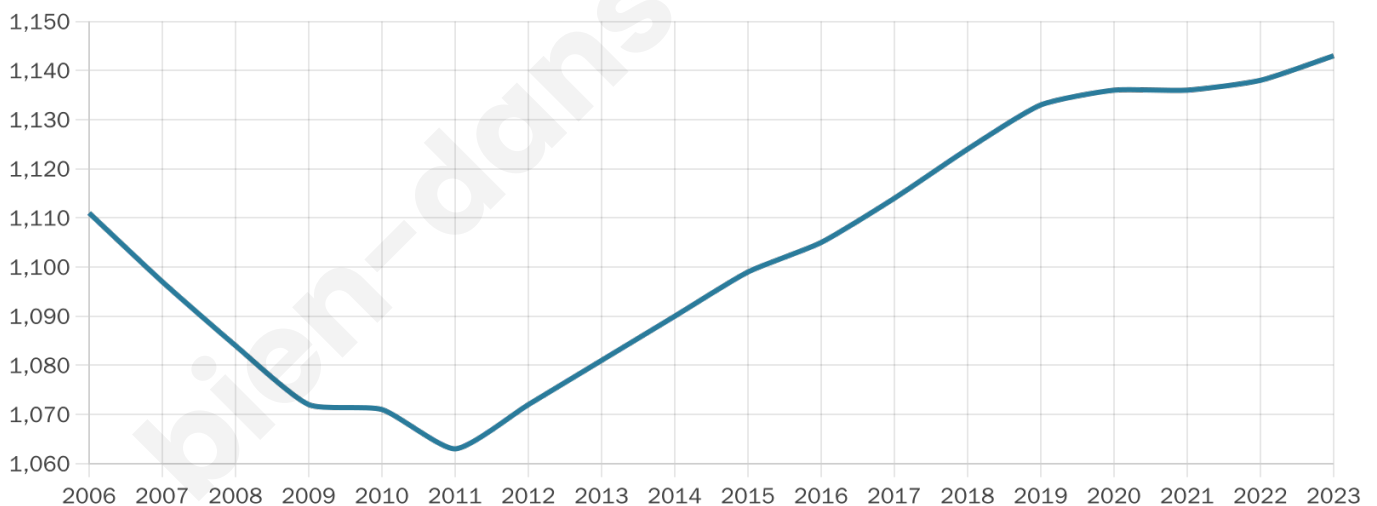

Statistiques sur la population

Nombre d'habitants

1143

Age moyen

40 ans

Pop active

53.7%

Taux chômage

4.2%

Pop densité

67 h/km²

Revenu moyen

26 000 €/an

Evolution du nombre d'habitants

Sources : Institut national de la statistique et des études économiques (insee) selon Les dernières parutions officielles de 2024 portant sur les années 2020, 2021 et 2022.

Tranche d'âge

Activité professionnelle

Niveau de diplôme

Composition des ménages

Profils électoraux

Premier tour

	Emmanuel MACRON	32.03 %
	Marine LE PEN	20.73 %
	Jean-Luc MÉLENCHON	16.69 %
	Éric ZEMMOUR	7.40 %
	Yannick JADOT	7.27 %
	Valérie PÉCRESE	4.58 %
	Jean LASSALLE	3.36 %
	Nicolas DUPONT- AIGNAN	3.10 %
	Fabien ROUSSEL	2.02 %
	Anne HIDALGO	1.48 %
	Philippe POUTOU	1.21 %
	Nathalie ARTHAUD	0.13 %