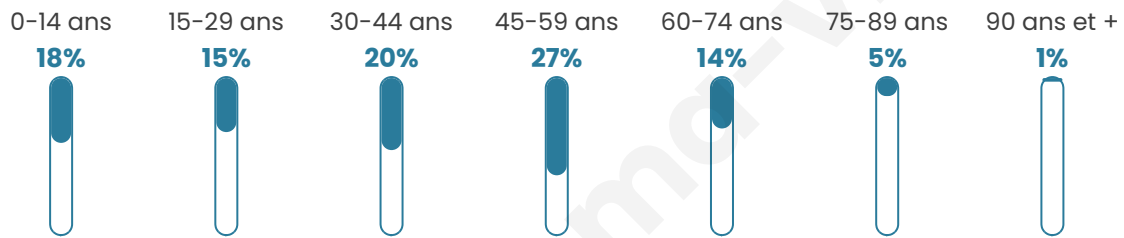

Statistiques sur la population

Nombre d'habitants

1143

Age moyen

40 ans

Pop active

53.7%

Taux chômage

4.2%

Pop densité

67 h/km²

Revenu moyen

26 000 €/an

Evolution du nombre d'habitants

Sources : Institut national de la statistique et des études économiques (insee) selon Les dernières parutions officielles de 2024 portant sur les années 2020, 2021 et 2022.

Tranche d'âge

Activité professionnelle

Niveau de diplôme

Composition des ménages

Profils électoraux

Premier tour

	Emmanuel MACRON	32.03 %
	Marine LE PEN	20.73 %
	Jean-Luc MÉLENCHON	16.69 %
	Éric ZEMMOUR	7.40 %
	Yannick JADOT	7.27 %
	Valérie PÉCRESE	4.58 %
	Jean LASSALLE	3.36 %
	Nicolas DUPONT- AIGNAN	3.10 %
	Fabien ROUSSEL	2.02 %
	Anne HIDALGO	1.48 %
	Philippe POUTOU	1.21 %
	Nathalie ARTHAUD	0.13 %

915 inscrits

Participation : 83.17%

Votes blancs : 1.71%

Votes nuls : 0.66%

Second tour

	Emmanuel MACRON	62,85 %
	Marine LE PEN	37,15 %

916 inscrits

Participation : 82.1%