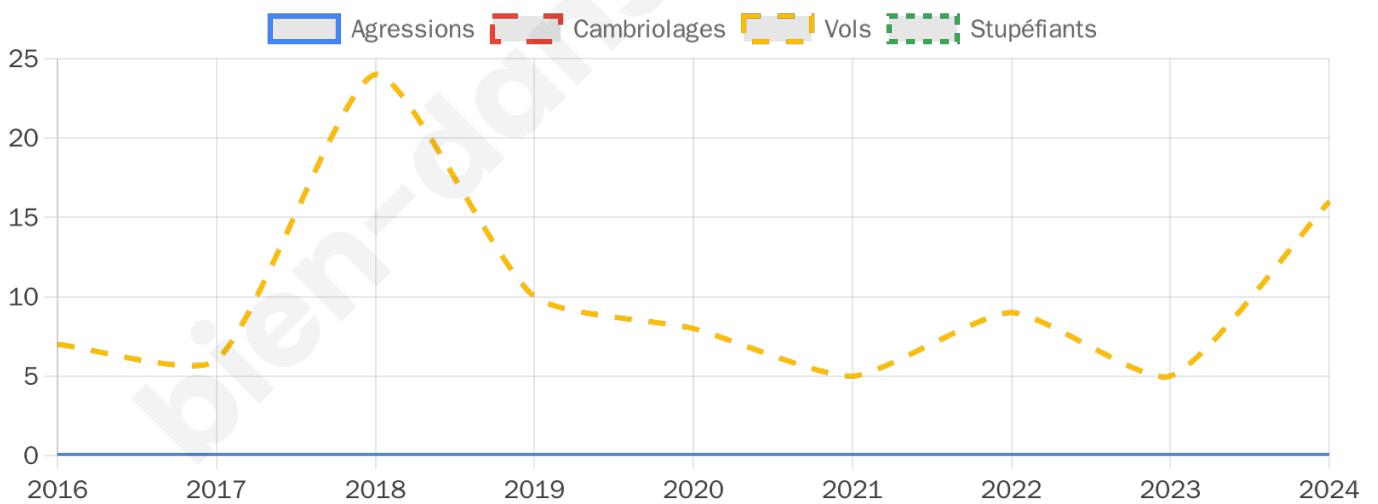

Sécurité

Agressions physiques / sexuelles

0

Cambriolages

0

Vols / dégradations

16

Stupéfiants

0

Evolution du nombre d'infractions