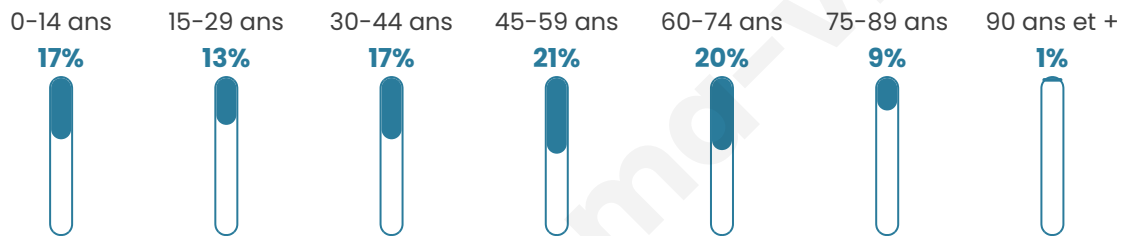

Age moyen

44 ans

Pop active

44.5%

Taux chômage

7.6%

Pop densité

30 h/km²

Revenu moyen

21 500 €/an

Evolution du nombre d'habitants

Sources : Institut national de la statistique et des études économiques (insee) selon Les dernières parutions officielles de 2024 portant sur les années 2020, 2021 et 2022.

Tranche d'âge

Activité professionnelle

Niveau de diplôme

Composition des ménages

Profils électoraux

Premier tour

	Emmanuel MACRON	25.12 %
	Marine LE PEN	25.12 %
	Jean-Luc MÉLENCHON	17.87 %
	Jean LASSALLE	6.76 %
	Éric ZEMMOUR	6.76 %
	Nicolas DUPONT-AIGNAN	4.35 %
	Yannick JADOT	3.86 %
	Valérie PÉCRESSÉ	3.86 %
	Fabien ROUSSEL	3.38 %
	Anne HIDALGO	1.45 %
	Philippe POUTOU	0.97 %
	Nathalie ARTHAUD	0.48 %

Second tour

	Emmanuel MACRON	45,08 %
	Marine LE PEN	54,92 %

252 inscrits

Participation : 84.52%

Votes blancs : 7.04%

Votes nuls : 2.35%

252 inscrits

Participation : 84.13%