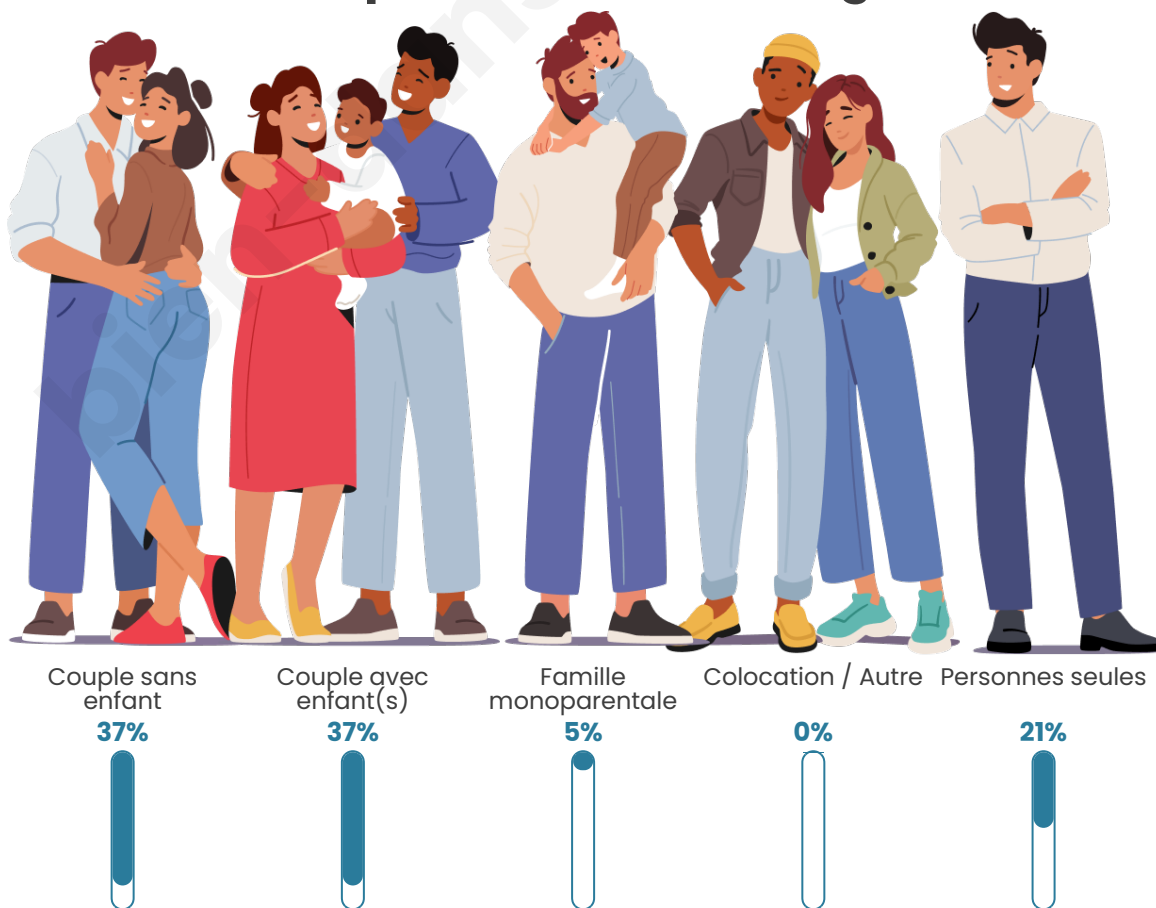

Tranche d'âge

Activité professionnelle

Niveau de diplôme

Composition des ménages

Profils électoraux

Premier tour

	Emmanuel MACRON	25.12 %
	Marine LE PEN	25.12 %
	Jean-Luc MÉLENCHON	17.87 %
	Jean LASSALLE	6.76 %
	Éric ZEMMOUR	6.76 %
	Nicolas DUPONT-AIGNAN	4.35 %
	Yannick JADOT	3.86 %
	Valérie PÉCRESSÉ	3.86 %
	Fabien ROUSSEL	3.38 %
	Anne HIDALGO	1.45 %
	Philippe POUTOU	0.97 %
	Nathalie ARTHAUD	0.48 %