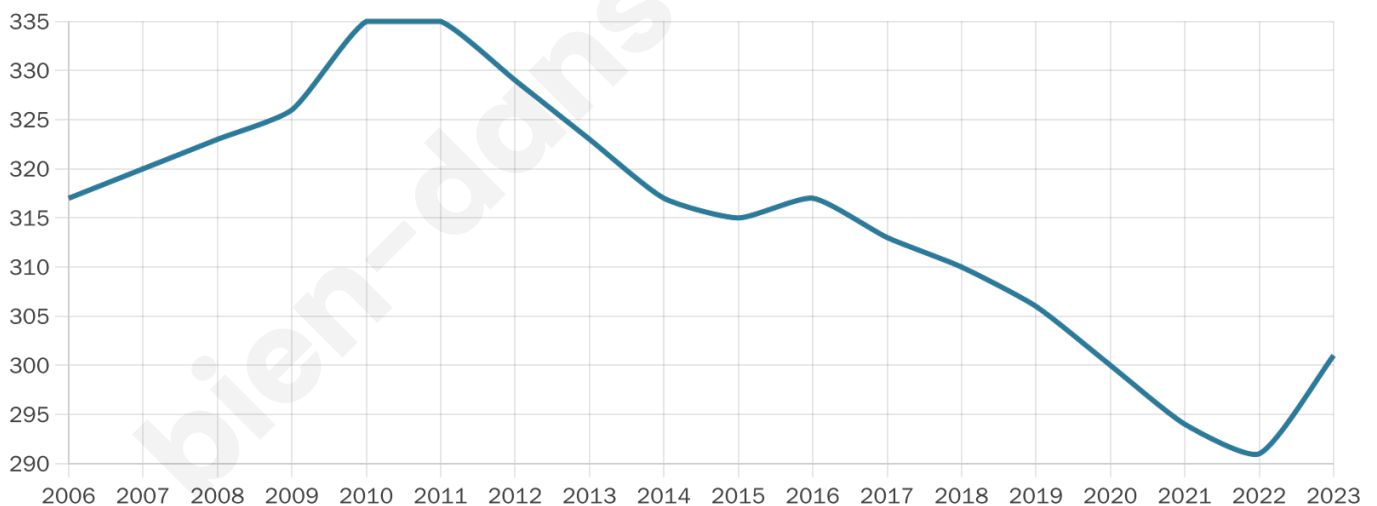

Age moyen

44 ans

Pop active

44.5%

Taux chômage

7.6%

Pop densité

30 h/km²

Revenu moyen

21 500 €/an

Evolution du nombre d'habitants

Sources : Institut national de la statistique et des études économiques (insee) selon Les dernières parutions officielles de 2024 portant sur les années 2020, 2021 et 2022.