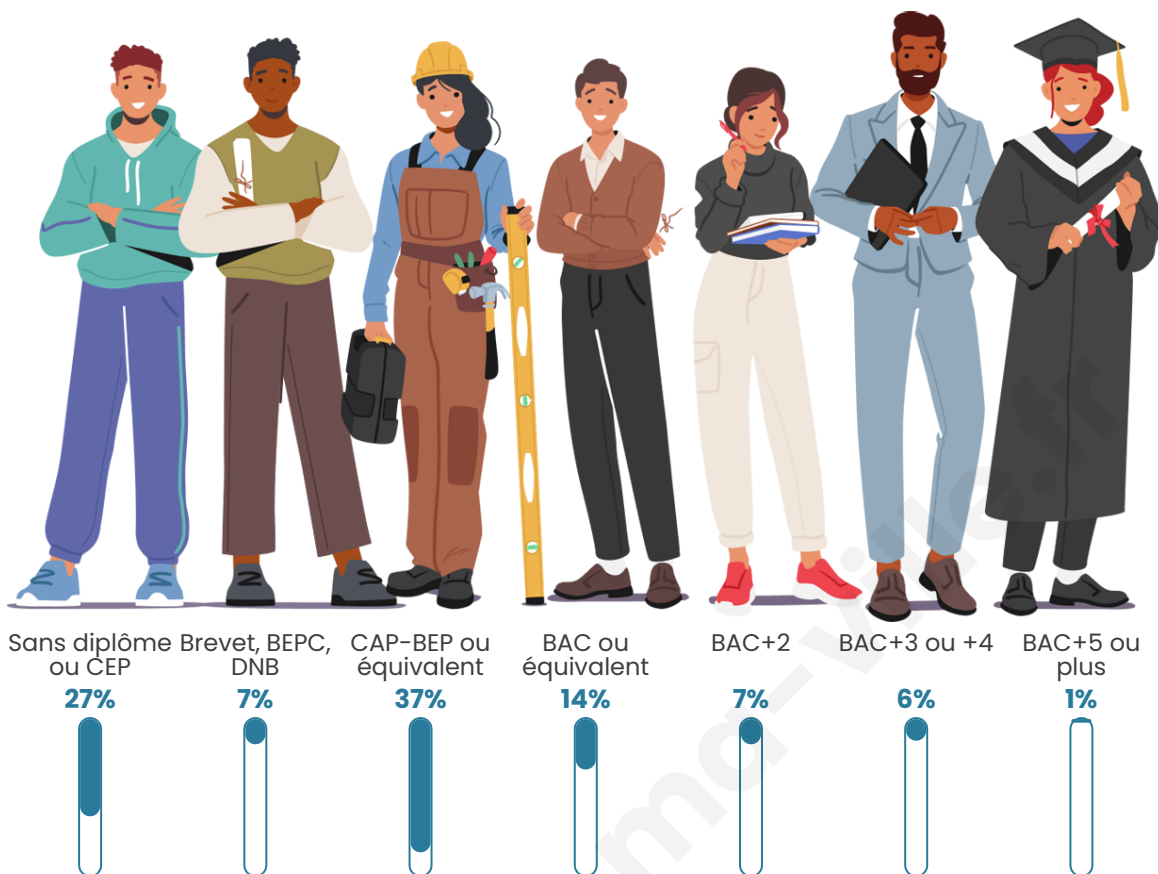

Age moyen

44 ans

Pop active

44.5%

Taux chômage

7.6%

Pop densité

30 h/km²

Tranche d'âge

Activité professionnelle

Niveau de diplôme

Composition des ménages

Profils électoraux

Premier tour

	Emmanuel MACRON	25.12 %
	Marine LE PEN	25.12 %
	Jean-Luc MÉLENCHON	17.87 %
	Jean LASSALLE	6.76 %
	Éric ZEMMOUR	6.76 %
	Nicolas DUPONT-AIGNAN	4.35 %
	Yannick JADOT	3.86 %
	Valérie PÉCRESSÉ	3.86 %
	Fabien ROUSSEL	3.38 %
	Anne HIDALGO	1.45 %
	Philippe POUTOU	0.97 %
	Nathalie ARTHAUD	0.48 %