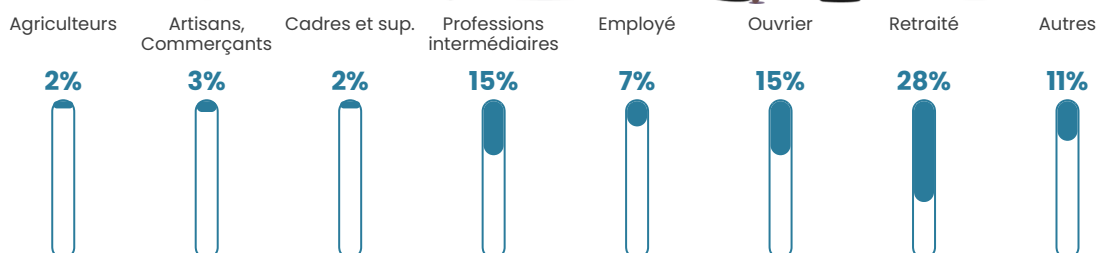

Revenu moyen

21 500 €/an

Evolution du nombre d'habitants

Sources : Institut national de la statistique et des études économiques (insee) selon Les dernières parutions officielles de 2024 portant sur les années 2020, 2021 et 2022.

Tranche d'âge

Activité professionnelle

Niveau de diplôme

Composition des ménages

Profils électoraux

Premier tour

	Emmanuel MACRON	25.12 %
	Marine LE PEN	25.12 %
	Jean-Luc MÉLENCHON	17.87 %
	Jean LASSALLE	6.76 %
	Éric ZEMMOUR	6.76 %
	Nicolas DUPONT-AIGNAN	4.35 %
	Yannick JADOT	3.86 %
	Valérie PÉCRESSÉ	3.86 %
	Fabien ROUSSEL	3.38 %
	Anne HIDALGO	1.45 %
	Philippe POUTOU	0.97 %
	Nathalie ARTHAUD	0.48 %