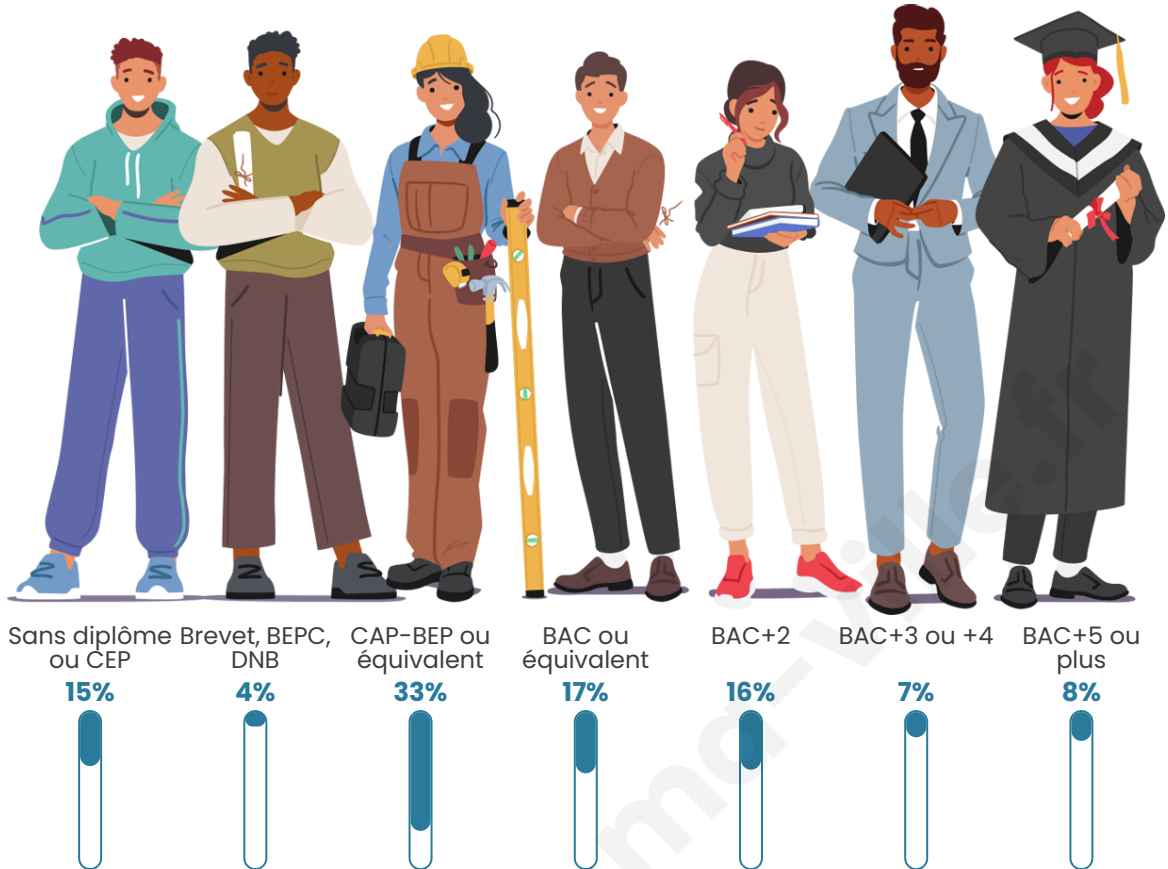

Statistiques sur la population

Nombre d'habitants

313

Age moyen

42 ans

Pop active

51.1%

Taux chômage

Tranche d'âge

Activité professionnelle

Niveau de diplôme

Composition des ménages

Profils électoraux

Premier tour

	Marine LE PEN	28.28 %
	Emmanuel MACRON	26.26 %
	Jean-Luc MÉLENCHON	19.70 %
	Éric ZEMMOUR	6.57 %
	Jean LASSALLE	4.55 %
	Fabien ROUSSEL	3.03 %
	Yannick JADOT	3.03 %
	Valérie PÉCRESSÉ	2.53 %
	Nathalie ARTHAUD	2.02 %
	Anne HIDALGO	2.02 %
	Philippe POUTOU	1.01 %
	Nicolas DUPONT- AIGNAN	1.01 %