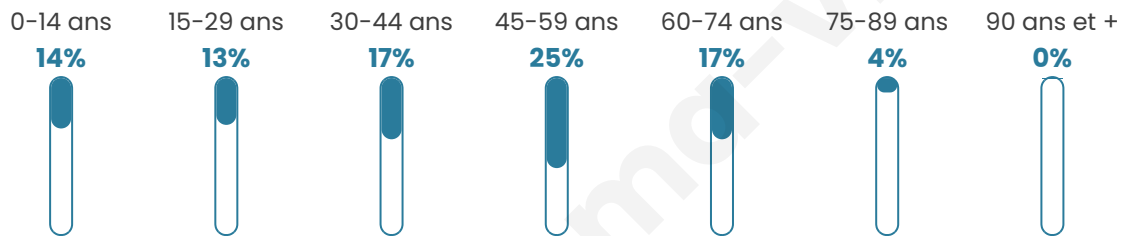

Statistiques sur la population

Nombre d'habitants

313

Age moyen

42 ans

Pop active

51.1%

Taux chômage

3.7%

Pop densité

104 h/km²

Revenu moyen

26 240 €/an

Evolution du nombre d'habitants

Sources : Institut national de la statistique et des études économiques (insee) selon Les dernières parutions officielles de 2024 portant sur les années 2020, 2021 et 2022.

Tranche d'âge

Activité professionnelle

Niveau de diplôme

Composition des ménages

Profils électoraux

Premier tour

	Marine LE PEN	28.28 %
	Emmanuel MACRON	26.26 %
	Jean-Luc MÉLENCHON	19.70 %
	Éric ZEMMOUR	6.57 %
	Jean LASSALLE	4.55 %
	Fabien ROUSSEL	3.03 %
	Yannick JADOT	3.03 %
	Valérie PÉCRESSÉ	2.53 %
	Nathalie ARTHAUD	2.02 %
	Anne HIDALGO	2.02 %
	Philippe POUTOU	1.01 %
	Nicolas DUPONT- AIGNAN	1.01 %