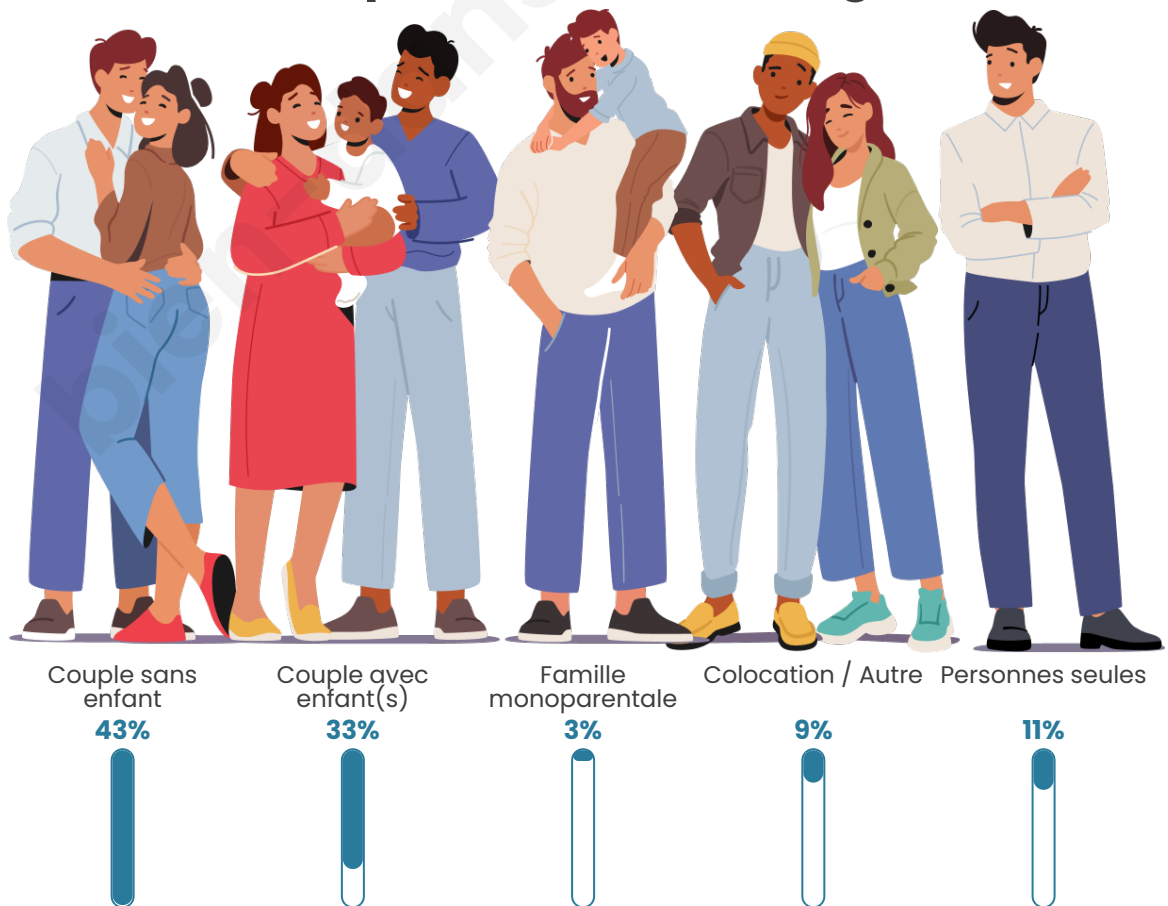

Tranche d'âge

Activité professionnelle

Niveau de diplôme

Composition des ménages

Profils électoraux

Premier tour

	Marine LE PEN	28.28 %
	Emmanuel MACRON	26.26 %
	Jean-Luc MÉLENCHON	19.70 %
	Éric ZEMMOUR	6.57 %
	Jean LASSALLE	4.55 %
	Fabien ROUSSEL	3.03 %
	Yannick JADOT	3.03 %
	Valérie PÉCRESSÉ	2.53 %
	Nathalie ARTHAUD	2.02 %
	Anne HIDALGO	2.02 %
	Philippe POUTOU	1.01 %
	Nicolas DUPONT- AIGNAN	1.01 %