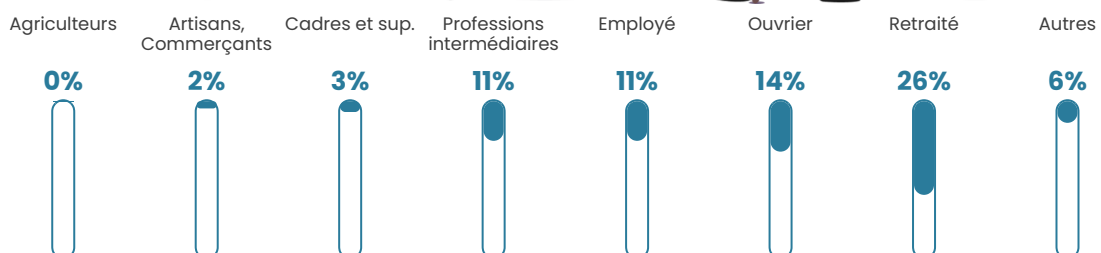

3.7%

Pop densité

104 h/km²

Revenu moyen

26 240 €/an

Evolution du nombre d'habitants

Sources : Institut national de la statistique et des études économiques (insee) selon Les dernières parutions officielles de 2024 portant sur les années 2020, 2021 et 2022.

Tranche d'âge

Activité professionnelle

Niveau de diplôme

Composition des ménages

Profils électoraux

Premier tour

	Marine LE PEN	28.28 %
	Emmanuel MACRON	26.26 %
	Jean-Luc MÉLENCHON	19.70 %
	Éric ZEMMOUR	6.57 %
	Jean LASSALLE	4.55 %
	Fabien ROUSSEL	3.03 %
	Yannick JADOT	3.03 %
	Valérie PÉCRESSÉ	2.53 %
	Nathalie ARTHAUD	2.02 %
	Anne HIDALGO	2.02 %
	Philippe POUTOU	1.01 %
	Nicolas DUPONT- AIGNAN	1.01 %