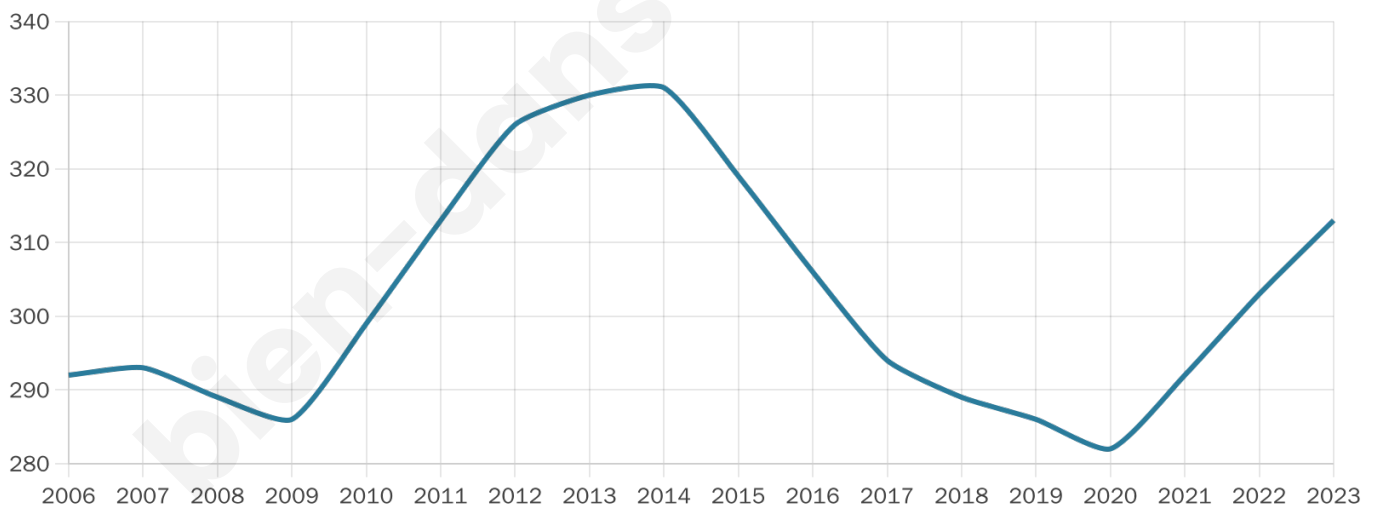

Statistiques sur la population

Nombre d'habitants

313

Age moyen

42 ans

Pop active

51.1%

Taux chômage

3.7%

Pop densité

104 h/km²

Revenu moyen

26 240 €/an

Evolution du nombre d'habitants

Sources : Institut national de la statistique et des études économiques (insee) selon Les dernières parutions officielles de 2024 portant sur les années 2020, 2021 et 2022.

Tranche d'âge

Activité professionnelle

Niveau de diplôme

Composition des ménages

Profils électoraux

Premier tour

	Marine LE PEN	28.28 %
	Emmanuel MACRON	26.26 %
	Jean-Luc MÉLENCHON	19.70 %
	Éric ZEMMOUR	6.57 %
	Jean LASSALLE	4.55 %
	Fabien ROUSSEL	3.03 %
	Yannick JADOT	3.03 %
	Valérie PÉCRESSÉ	2.53 %
	Nathalie ARTHAUD	2.02 %
	Anne HIDALGO	2.02 %
	Philippe POUTOU	1.01 %
	Nicolas DUPONT- AIGNAN	1.01 %