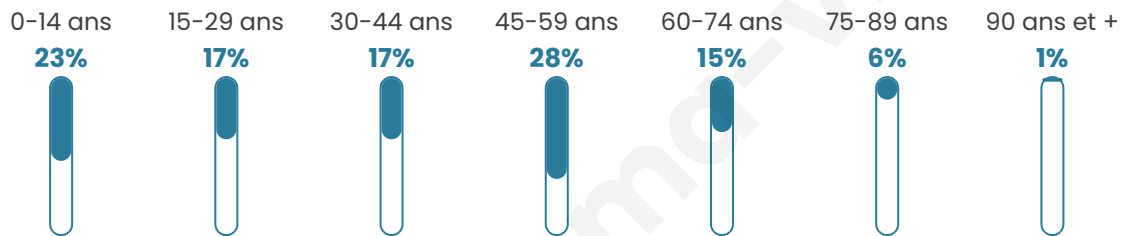

# Statistiques sur la population

Nombre d'habitants

**645**

Age moyen

**39 ans**

Pop active

**54.6%**

Taux chômage

**5.4%**

Pop densité

**26 h/km<sup>2</sup>**

Revenu moyen

**21 990 €/an**

## Evolution du nombre d'habitants

Sources : Institut national de la statistique et des études économiques (insee) selon Les dernières parutions officielles de 2024 portant sur les années 2020, 2021 et 2022.

## Tranche d'âge