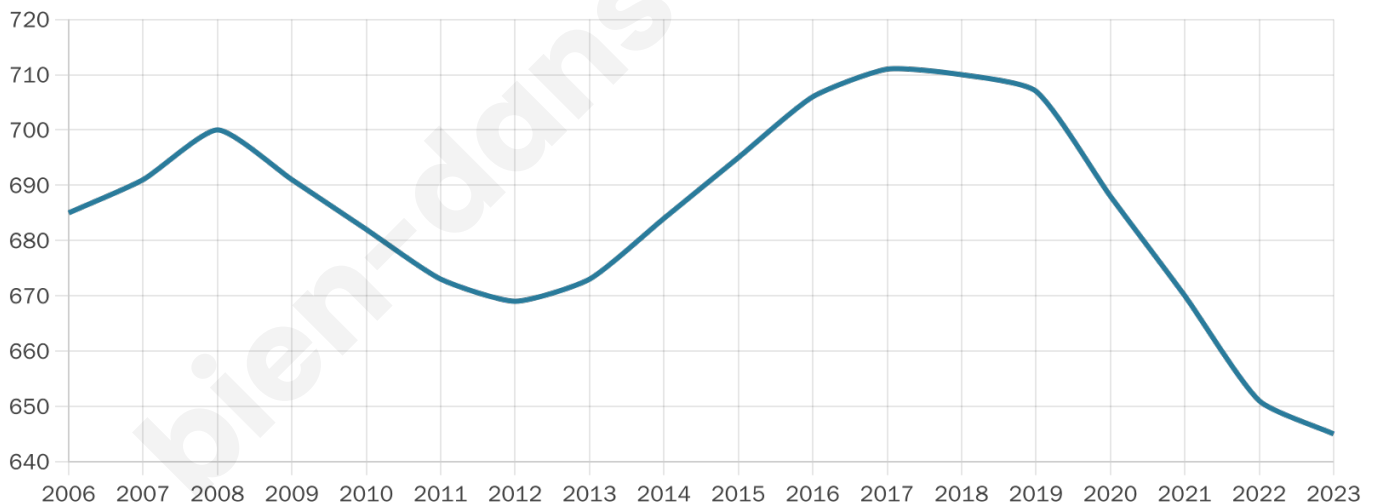

# Statistiques sur la population

Nombre d'habitants

**645**

Age moyen

**39 ans**

Pop active

**54.6%**

Taux chômage

**5.4%**

Pop densité

**26 h/km<sup>2</sup>**

Revenu moyen

**21 990 €/an**

## Evolution du nombre d'habitants

Sources : Institut national de la statistique et des études économiques (insee) selon Les dernières parutions officielles de 2024 portant sur les années 2020, 2021 et 2022.