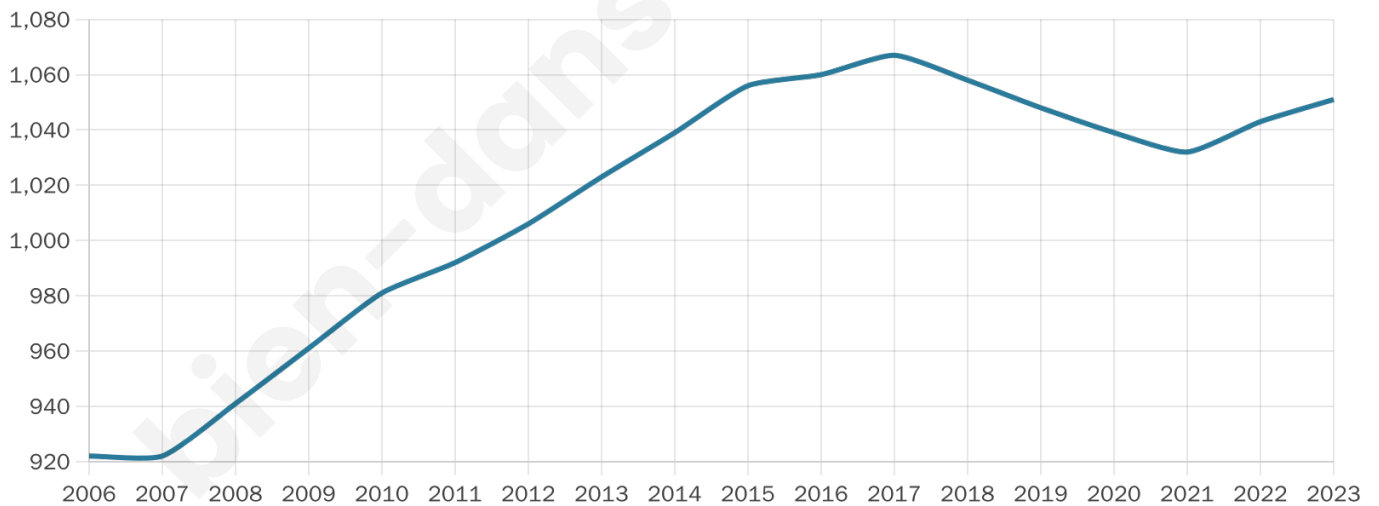

Version web

Ville de Villaines-les- Rochers

Présenté par

BIEN dans
ma **VILLE** 

Sommaire

Situation géographique	3
Statistiques sur la population	4
Evolution du nombre d'habitants	4
Tranche d'âge	5
0-14 ans	5
15-29 ans	5
30-44 ans	5
45-59 ans	5
60-74 ans	5
75-89 ans	5
90 ans et +	5
Activité professionnelle	5
Agriculteurs	5
Artisans, Commerçants	5
Cadres et sup.	5
Professions intermédiaires	5
Employé	5
Ouvrier	5
Retraité	5
Autres	5
Niveau de diplôme	6
Sans diplôme ou CEP	6
Brevet, BEPC, DNB	6
CAP-BEP ou équivalent	6
BAC ou équivalent	6
BAC+2	6
BAC+3 ou +4	6
BAC+5 ou plus	6
Composition des ménages	6
Couple sans enfant	6
Couple avec enfant(s)	6
Famille monoparentale	6
Colocation / Autre	6
Personnes seules	6
Profil électoraux	7
Premier tour	7
Sécurité	8
Evolution du nombre d'infractions	8
Pour comparer	9
Services à la population	10
Commerce	10
Éducation	10
Villes autour de Villaines-les-Rochers	11
Avis sur la ville de Villaines-les-Rochers	12
Moyenne par critère	12
Villes autour de Villaines-les-Rochers	12
Répartition des avis par note	12
Répartition des avis par note	12

1 051

Age moyen

41 ans

Pop active

49.7%

Taux chômage

8.3%

Pop densité

88 h/km²

Revenu moyen

21 720 €/an

Evolution du nombre d'habitants

Sources : Institut national de la statistique et des études économiques (insee) selon Les dernières parutions officielles de 2024 portant sur les années 2020, 2021 et 2022.