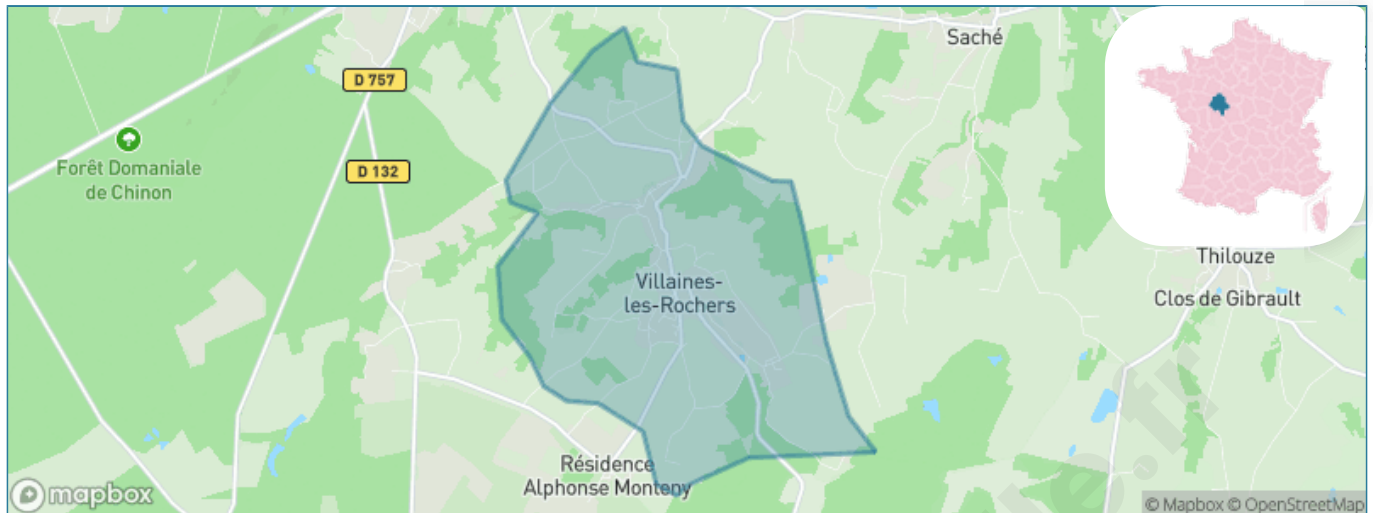

Version web

Ville de Villaines-les- Rochers

Présenté par

BIEN dans
ma **VILLE** 

Sommaire

Situation géographique	3
Statistiques sur la population	4
Evolution du nombre d'habitants	4
Tranche d'âge	5
0-14 ans	5
15-29 ans	5
30-44 ans	5
45-59 ans	5
60-74 ans	5
75-89 ans	5
90 ans et +	5
Activité professionnelle	5
Agriculteurs	5
Artisans, Commerçants	5
Cadres et sup.	5
Professions intermédiaires	5
Employé	5
Ouvrier	5
Retraité	5
Autres	5
Niveau de diplôme	6
Sans diplôme ou CEP	6
Brevet, BEPC, DNB	6
CAP-BEP ou équivalent	6
BAC ou équivalent	6
BAC+2	6
BAC+3 ou +4	6
BAC+5 ou plus	6
Composition des ménages	6
Couple sans enfant	6
Couple avec enfant(s)	6
Famille monoparentale	6
Colocation / Autre	6
Personnes seules	6
Profil électoraux	7
Premier tour	7
Sécurité	8
Evolution du nombre d'infractions	8
Pour comparer	9
Services à la population	10
Commerce	10
Éducation	10
Villes autour de Villaines-les-Rochers	11
Avis sur la ville de Villaines-les-Rochers	12
Moyenne par critère	12
Villes autour de Villaines-les-Rochers	12
Répartition des avis par note	12
Répartition des avis par note	12

Situation géographique

i Informations clés

- **Région** : Centre-Val de Loire
- **Département** : Indre-et-Loire
- **Code postal** : 37190
- **Superficie** : 12 km²

Statistiques sur la population

Nombre d'habitants