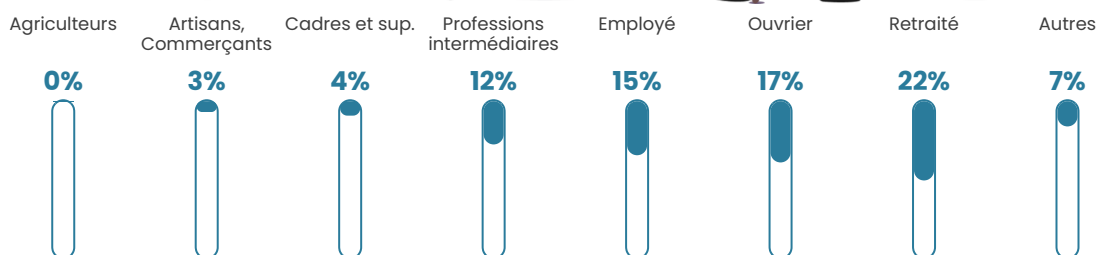

88 h/km²

Revenu moyen

21 720 €/an

Evolution du nombre d'habitants

Sources : Institut national de la statistique et des études économiques (insee) selon Les dernières parutions officielles de 2024 portant sur les années 2020, 2021 et 2022.

Tranche d'âge

Activité professionnelle

Niveau de diplôme

Composition des ménages

Profils électoraux

Premier tour

	Jean-Luc MÉLENCHON	25.53 %
	Marine LE PEN	24.07 %
	Emmanuel MACRON	21.65 %
	Yannick JADOT	5.17 %
	Jean LASSALLE	4.85 %
	Éric ZEMMOUR	4.68 %
	Valérie PÉCRESE	4.68 %
	Nicolas DUPONT- AIGNAN	3.07 %
	Anne HIDALGO	2.42 %
	Fabien ROUSSEL	1.94 %
	Philippe POUTOU	1.29 %
	Nathalie ARTHAUD	0.65 %