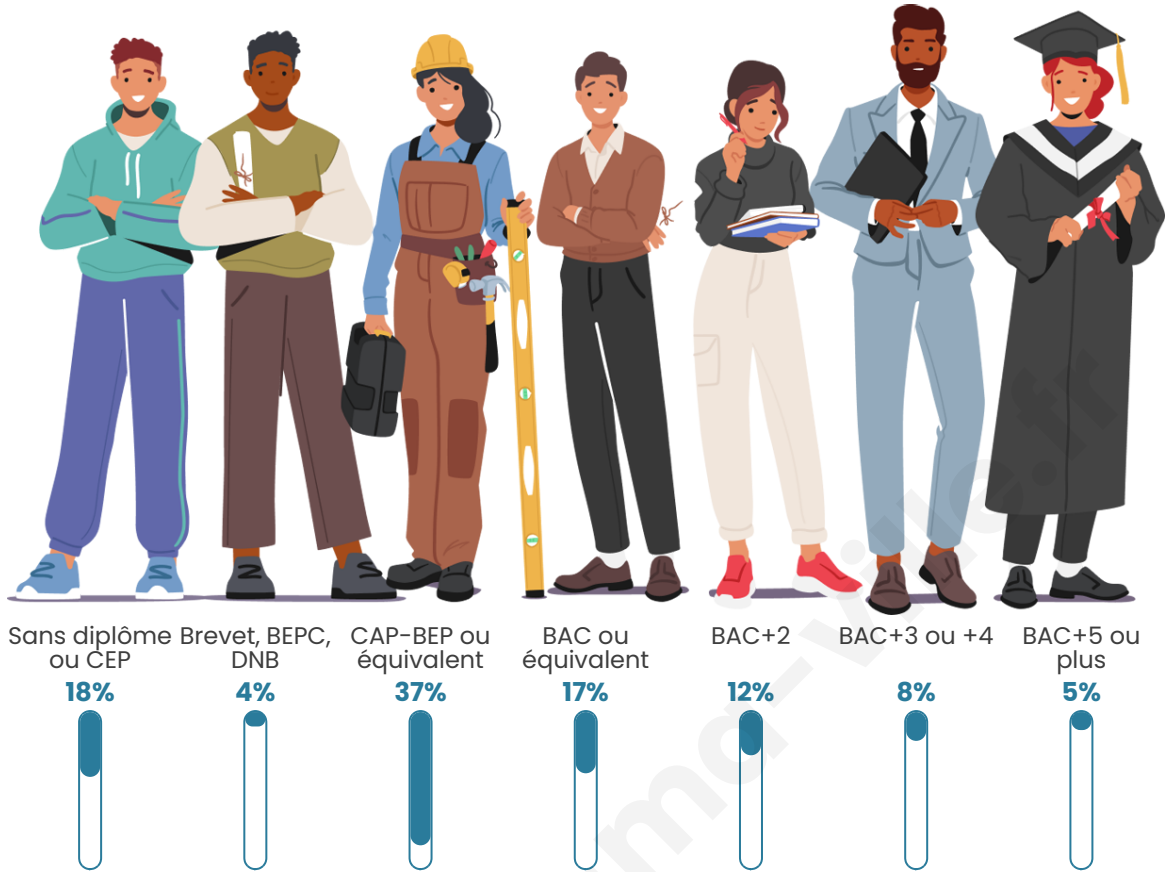

Tranche d'âge

Activité professionnelle

Niveau de diplôme

Composition des ménages

Profils électoraux

Premier tour

	Jean-Luc MÉLENCHON	25.53 %
	Marine LE PEN	24.07 %
	Emmanuel MACRON	21.65 %
	Yannick JADOT	5.17 %
	Jean LASSALLE	4.85 %
	Éric ZEMMOUR	4.68 %
	Valérie PÉCRESE	4.68 %
	Nicolas DUPONT- AIGNAN	3.07 %
	Anne HIDALGO	2.42 %
	Fabien ROUSSEL	1.94 %
	Philippe POUTOU	1.29 %
	Nathalie ARTHAUD	0.65 %