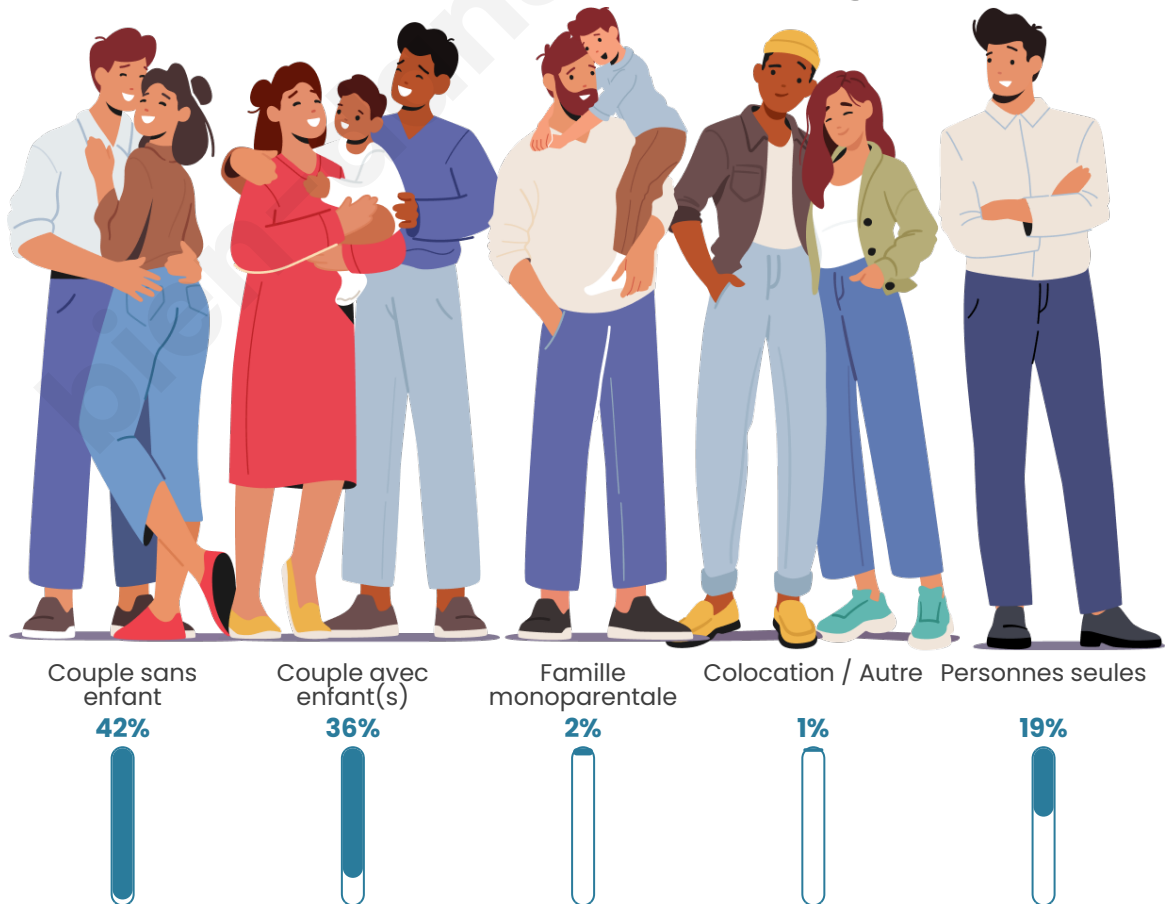

Tranche d'âge

Activité professionnelle

Niveau de diplôme

Composition des ménages

Profils électoraux

Premier tour

	Jean-Luc MÉLENCHON	25.53 %
	Marine LE PEN	24.07 %
	Emmanuel MACRON	21.65 %
	Yannick JADOT	5.17 %
	Jean LASSALLE	4.85 %
	Éric ZEMMOUR	4.68 %
	Valérie PÉCRESE	4.68 %
	Nicolas DUPONT- AIGNAN	3.07 %
	Anne HIDALGO	2.42 %
	Fabien ROUSSEL	1.94 %
	Philippe POUTOU	1.29 %
	Nathalie ARTHAUD	0.65 %