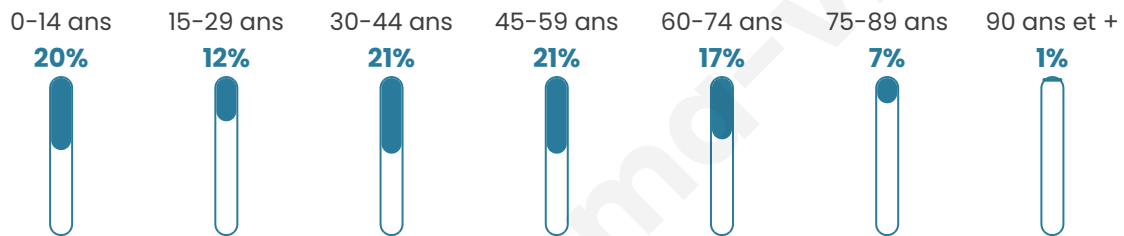

1 051

Age moyen

41 ans

Pop active

49.7%

Taux chômage

8.3%

Pop densité

88 h/km²

Revenu moyen

21 720 €/an

Evolution du nombre d'habitants

Sources : Institut national de la statistique et des études économiques (insee) selon Les dernières parutions officielles de 2024 portant sur les années 2020, 2021 et 2022.

Tranche d'âge

Activité professionnelle

Niveau de diplôme

Composition des ménages

Profils électoraux

Premier tour

	Jean-Luc MÉLENCHON	25.53 %
	Marine LE PEN	24.07 %
	Emmanuel MACRON	21.65 %
	Yannick JADOT	5.17 %
	Jean LASSALLE	4.85 %
	Éric ZEMMOUR	4.68 %
	Valérie PÉCRESE	4.68 %
	Nicolas DUPONT- AIGNAN	3.07 %
	Anne HIDALGO	2.42 %
	Fabien ROUSSEL	1.94 %
	Philippe POUTOU	1.29 %
	Nathalie ARTHAUD	0.65 %