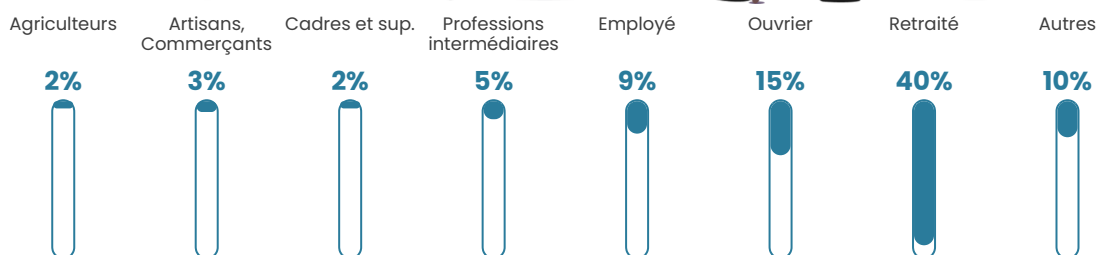

95 h/km²

Revenu moyen

20 980 €/an

Evolution du nombre d'habitants

Sources : Institut national de la statistique et des études économiques (insee) selon Les dernières parutions officielles de 2024 portant sur les années 2020, 2021 et 2022.

Tranche d'âge

Activité professionnelle

Niveau de diplôme

Composition des ménages

Profils électoraux

Premier tour

	Emmanuel MACRON	35.67 %
	Marine LE PEN	29.35 %
	Jean-Luc MÉLENCHON	10.64 %
	Valérie PÉCRESSÉ	6.75 %
	Éric ZEMMOUR	4.38 %
	Yannick JADOT	3.34 %
	Jean LASSALLE	2.71 %
	Anne HIDALGO	2.02 %
	Fabien ROUSSEL	1.95 %
	Nicolas DUPONT- AIGNAN	1.81 %
	Philippe POUTOU	0.83 %
	Nathalie ARTHAUD	0.56 %