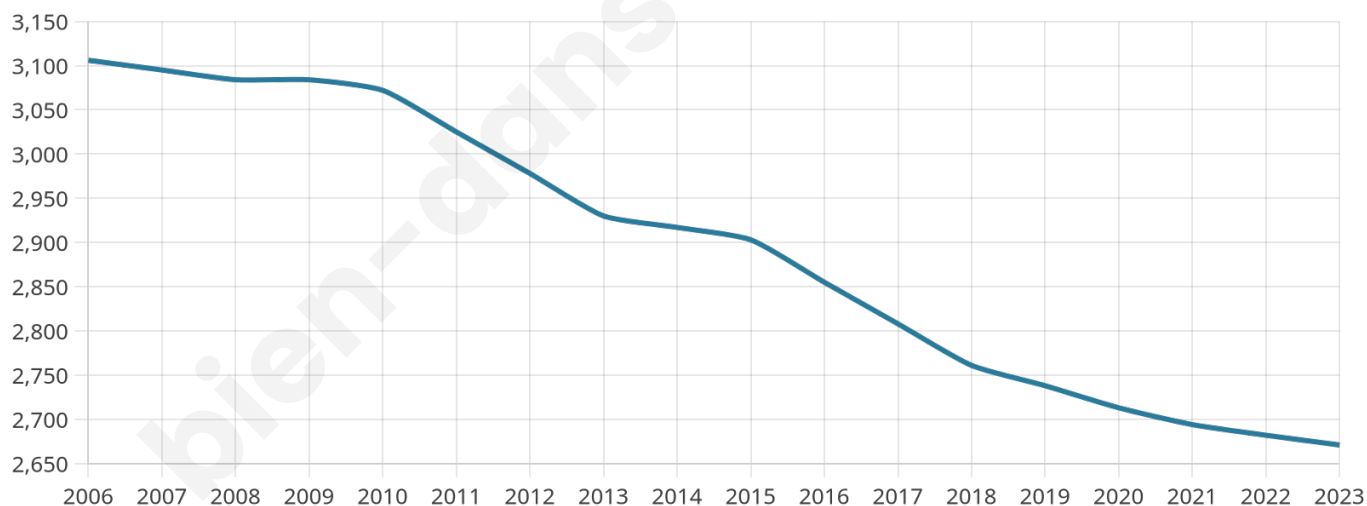

2 671

Age moyen

51 ans

Pop active

37.8%

Taux chômage

8.7%

Pop densité

95 h/km²

Revenu moyen

20 980 €/an

Evolution du nombre d'habitants

Sources : Institut national de la statistique et des études économiques (insee) selon Les dernières parutions officielles de 2024 portant sur les années 2020, 2021 et 2022.