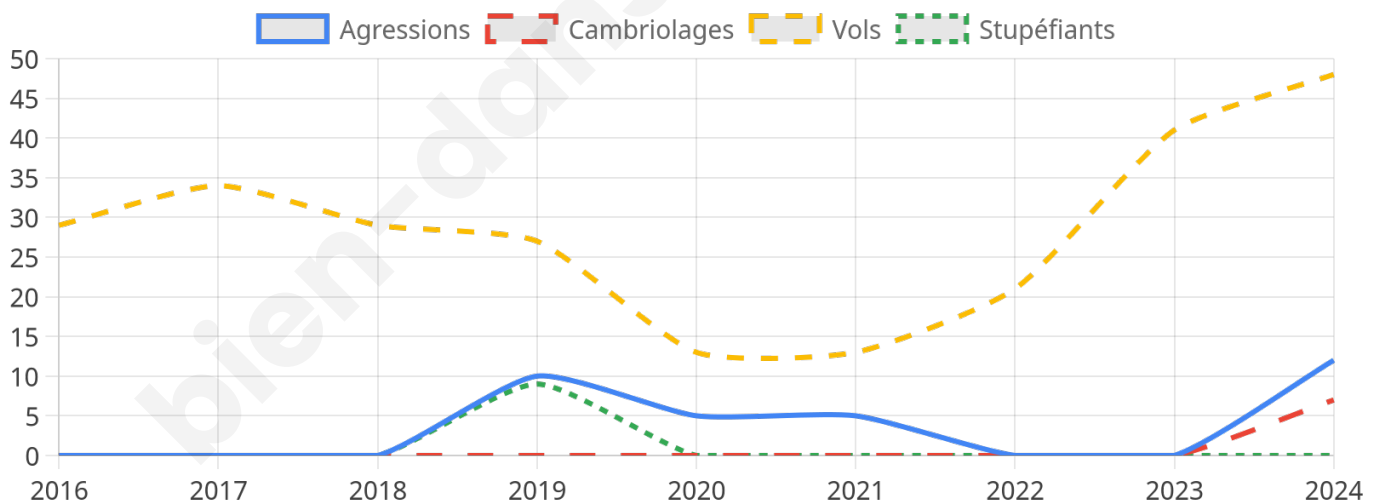

2 159 inscrits

Participation : 69.15%

Votes blancs : 2.68%

Votes nuls : 1.00%

Second tour

	Emmanuel MACRON	58,11 %
	Marine LE PEN	41,89 %

2 160 inscrits

Participation : 71.06%

Votes blancs : 4.95%

Votes nuls : 3.13%

Sécurité

Agressions physiques / sexuelles

12

Cambriolages

7

Vols / dégradations

48

Stupéfiants

0

Evolution du nombre d'infractions

Pour comparer

(en proportion du nombre d'habitants)

Sources : Bases statistiques communale, départementale et régionale de la délinquance enregistrée par la police et la gendarmerie nationales selon les dernières parutions officielles de 2025 portant sur l'année 2024 ([data.gouv](https://data.gouv.fr)).