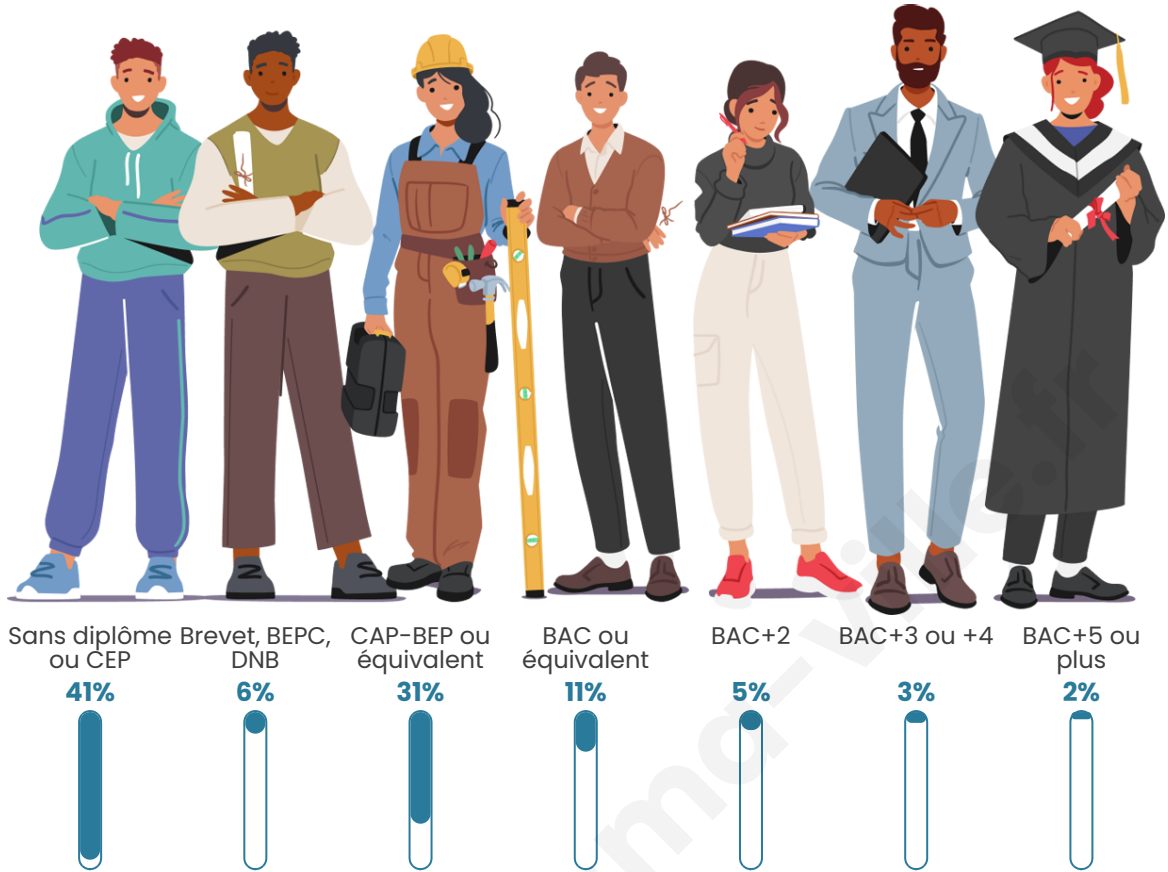

Tranche d'âge

Activité professionnelle

Niveau de diplôme

Composition des ménages

Profils électoraux

Premier tour

	Emmanuel MACRON	35.67 %
	Marine LE PEN	29.35 %
	Jean-Luc MÉLENCHON	10.64 %
	Valérie PÉCRESSÉ	6.75 %
	Éric ZEMMOUR	4.38 %
	Yannick JADOT	3.34 %
	Jean LASSALLE	2.71 %
	Anne HIDALGO	2.02 %
	Fabien ROUSSEL	1.95 %
	Nicolas DUPONT- AIGNAN	1.81 %
	Philippe POUTOU	0.83 %
	Nathalie ARTHAUD	0.56 %