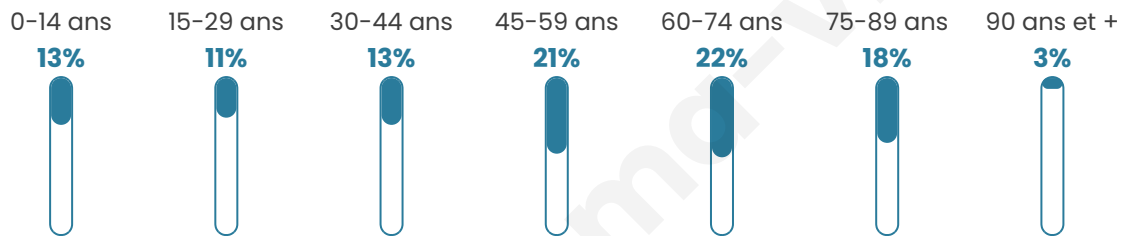

2 671

Age moyen

51 ans

Pop active

37.8%

Taux chômage

8.7%

Pop densité

95 h/km²

Revenu moyen

20 980 €/an

Evolution du nombre d'habitants

Sources : Institut national de la statistique et des études économiques (insee) selon Les dernières parutions officielles de 2024 portant sur les années 2020, 2021 et 2022.

Tranche d'âge

Activité professionnelle

Niveau de diplôme

Composition des ménages

Profils électoraux

Premier tour

	Emmanuel MACRON	35.67 %
	Marine LE PEN	29.35 %
	Jean-Luc MÉLENCHON	10.64 %
	Valérie PÉCRESSÉ	6.75 %
	Éric ZEMMOUR	4.38 %
	Yannick JADOT	3.34 %
	Jean LASSALLE	2.71 %
	Anne HIDALGO	2.02 %
	Fabien ROUSSEL	1.95 %
	Nicolas DUPONT- AIGNAN	1.81 %
	Philippe POUTOU	0.83 %
	Nathalie ARTHAUD	0.56 %

2 159 inscrits

Participation : 69.15%

Votes blancs : 2.68%

Votes nuls : 1.00%

Second tour

	Emmanuel MACRON	58,11 %
	Marine LE PEN	41,89 %

2 160 inscrits

Participation : 71.06%