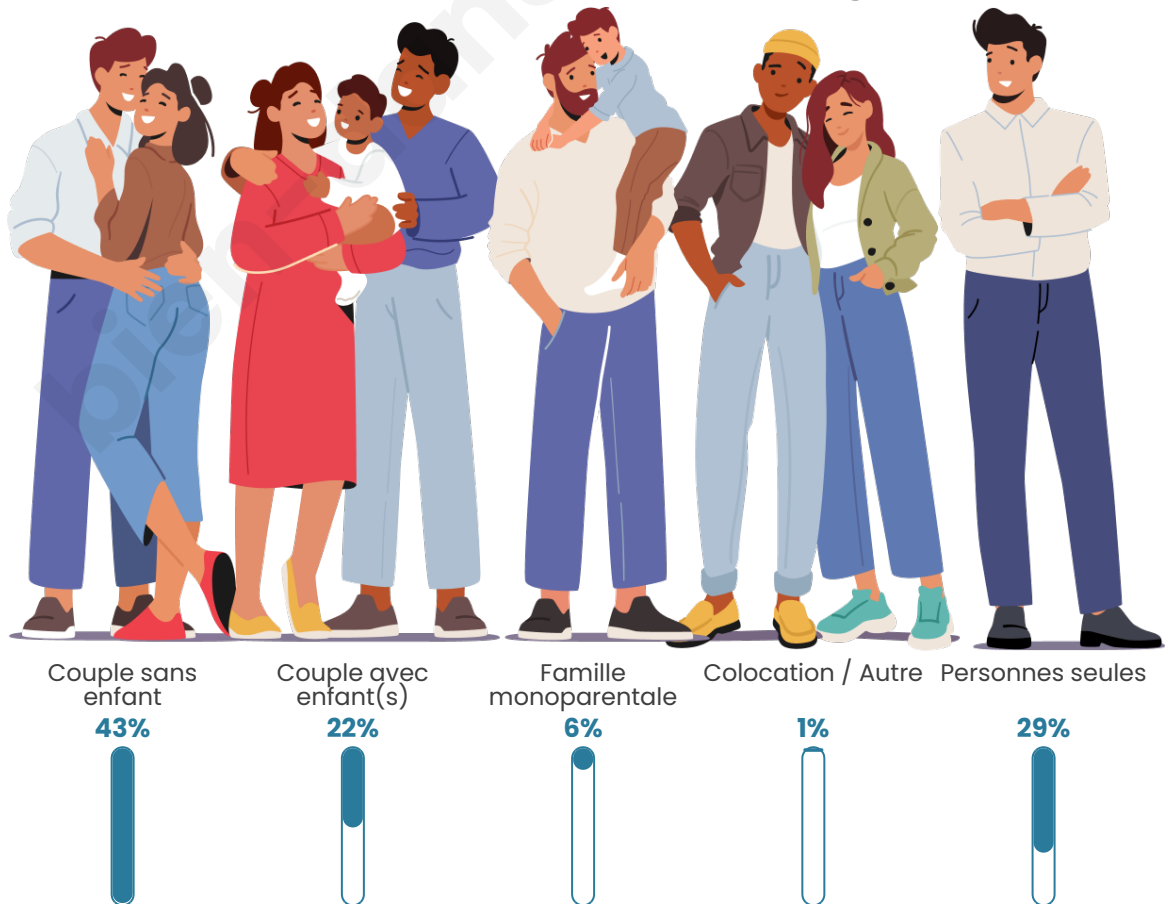

Tranche d'âge

Activité professionnelle

Niveau de diplôme

Composition des ménages

Profils électoraux

Premier tour

	Emmanuel MACRON	35.67 %
	Marine LE PEN	29.35 %
	Jean-Luc MÉLENCHON	10.64 %
	Valérie PÉCRESSÉ	6.75 %
	Éric ZEMMOUR	4.38 %
	Yannick JADOT	3.34 %
	Jean LASSALLE	2.71 %
	Anne HIDALGO	2.02 %
	Fabien ROUSSEL	1.95 %
	Nicolas DUPONT- AIGNAN	1.81 %
	Philippe POUTOU	0.83 %
	Nathalie ARTHAUD	0.56 %