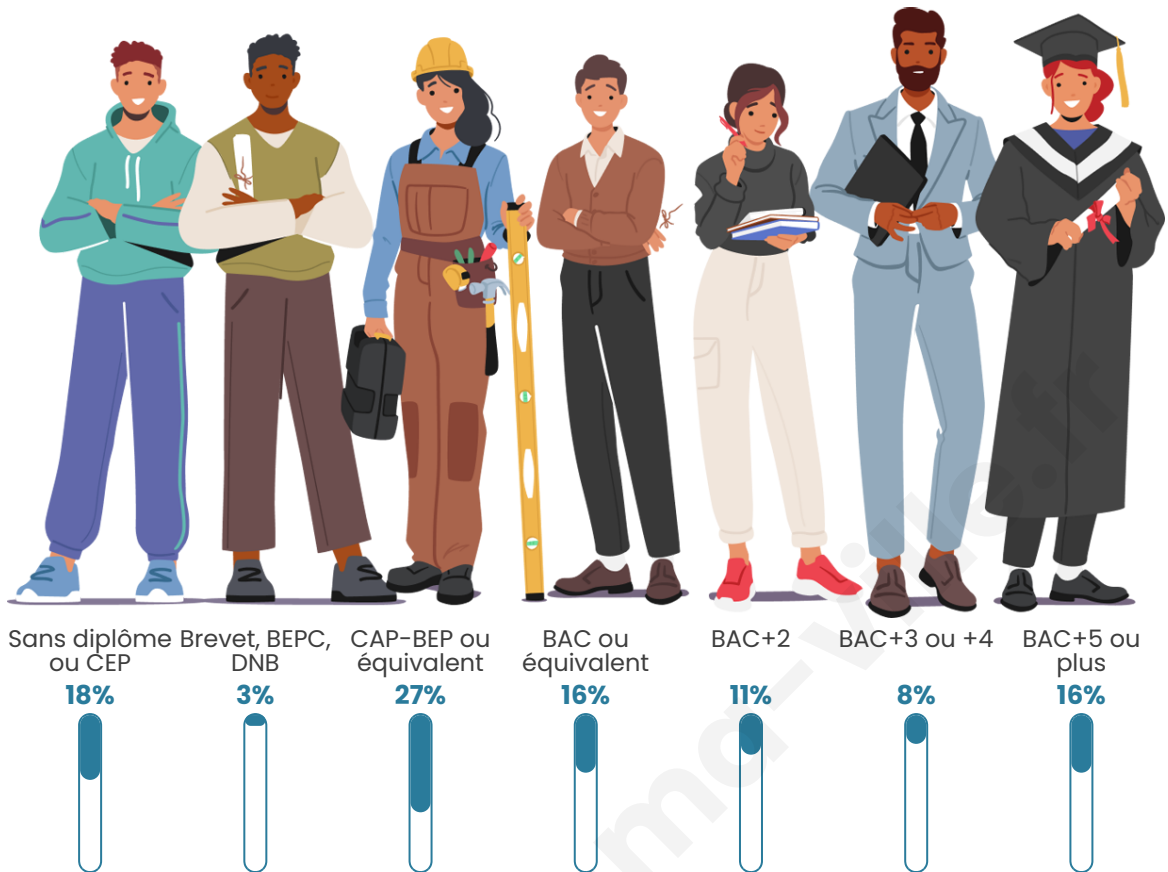

Tranche d'âge

Activité professionnelle

Niveau de diplôme

Composition des ménages

Profils électoraux

Premier tour

	Emmanuel MACRON	38.86 %
	Marine LE PEN	22.00 %
	Jean-Luc MÉLENCHON	12.48 %
	Éric ZEMMOUR	8.48 %
	Yannick JADOT	5.13 %
	Valérie PÉCRESE	4.71 %
	Nicolas DUPONT- AIGNAN	2.64 %
	Jean LASSALLE	2.17 %
	Anne HIDALGO	1.51 %
	Fabien ROUSSEL	0.80 %
	Philippe POUTOU	0.66 %
	Nathalie ARTHAUD	0.57 %