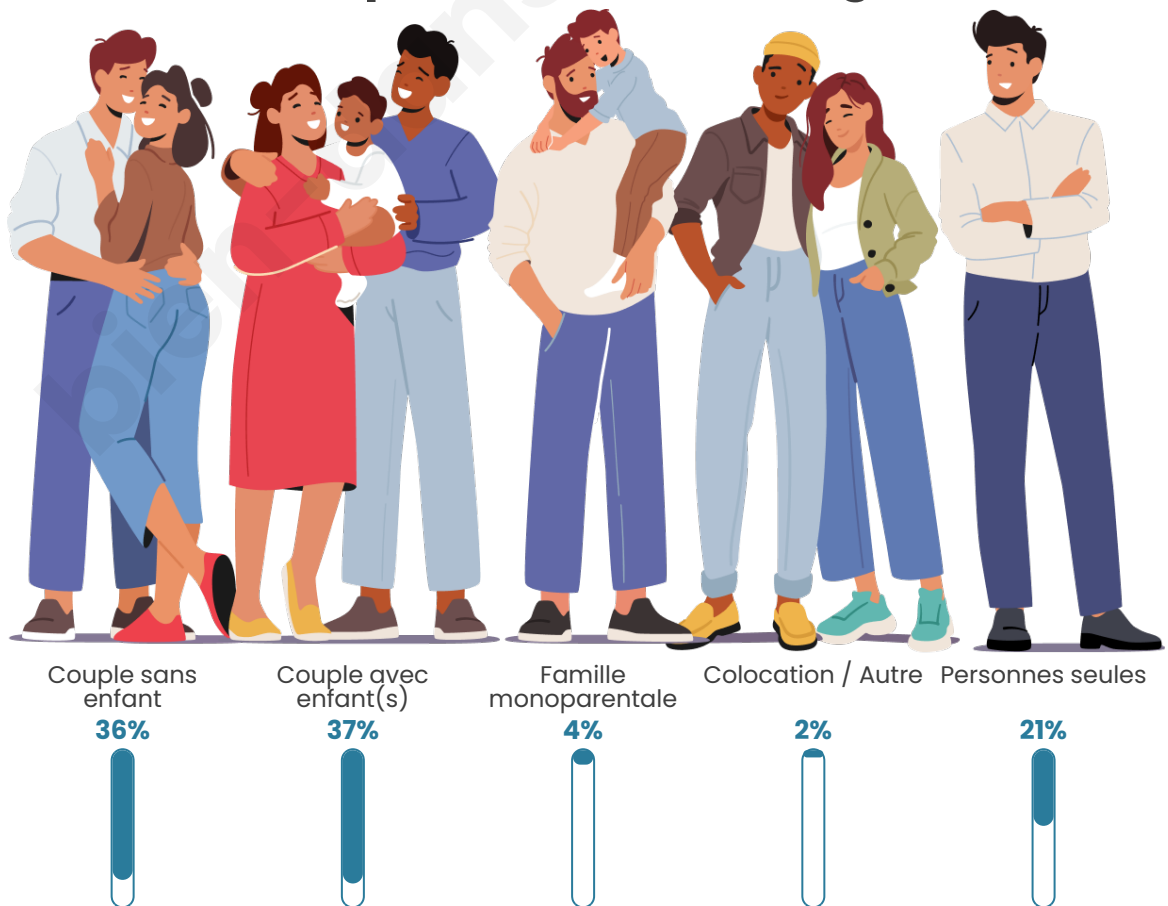

Tranche d'âge

Activité professionnelle

Niveau de diplôme

Composition des ménages

Profils électoraux

Premier tour

	Emmanuel MACRON	38.86 %
	Marine LE PEN	22.00 %
	Jean-Luc MÉLENCHON	12.48 %
	Éric ZEMMOUR	8.48 %
	Yannick JADOT	5.13 %
	Valérie PÉCRESE	4.71 %
	Nicolas DUPONT- AIGNAN	2.64 %
	Jean LASSALLE	2.17 %
	Anne HIDALGO	1.51 %
	Fabien ROUSSEL	0.80 %
	Philippe POUTOU	0.66 %
	Nathalie ARTHAUD	0.57 %