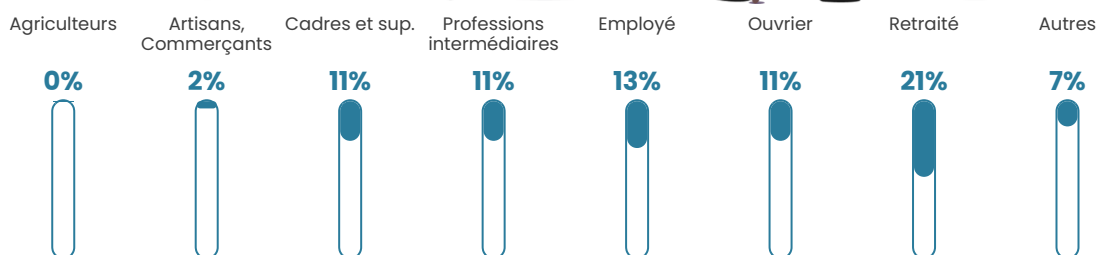

42 ans

Pop active

48.7%

Taux chômage

7.7%

Pop densité

785 h/km²

Revenu moyen

37 170 €/an

Evolution du nombre d'habitants

Sources : Institut national de la statistique et des études économiques (insee) selon Les dernières parutions officielles de 2024 portant sur les années 2020, 2021 et 2022.

Tranche d'âge

Activité professionnelle

Niveau de diplôme

Composition des ménages

Profils électoraux

Premier tour

	Emmanuel MACRON	38.86 %
	Marine LE PEN	22.00 %
	Jean-Luc MÉLENCHON	12.48 %
	Éric ZEMMOUR	8.48 %
	Yannick JADOT	5.13 %
	Valérie PÉCRESE	4.71 %
	Nicolas DUPONT- AIGNAN	2.64 %
	Jean LASSALLE	2.17 %
	Anne HIDALGO	1.51 %
	Fabien ROUSSEL	0.80 %
	Philippe POUTOU	0.66 %
	Nathalie ARTHAUD	0.57 %