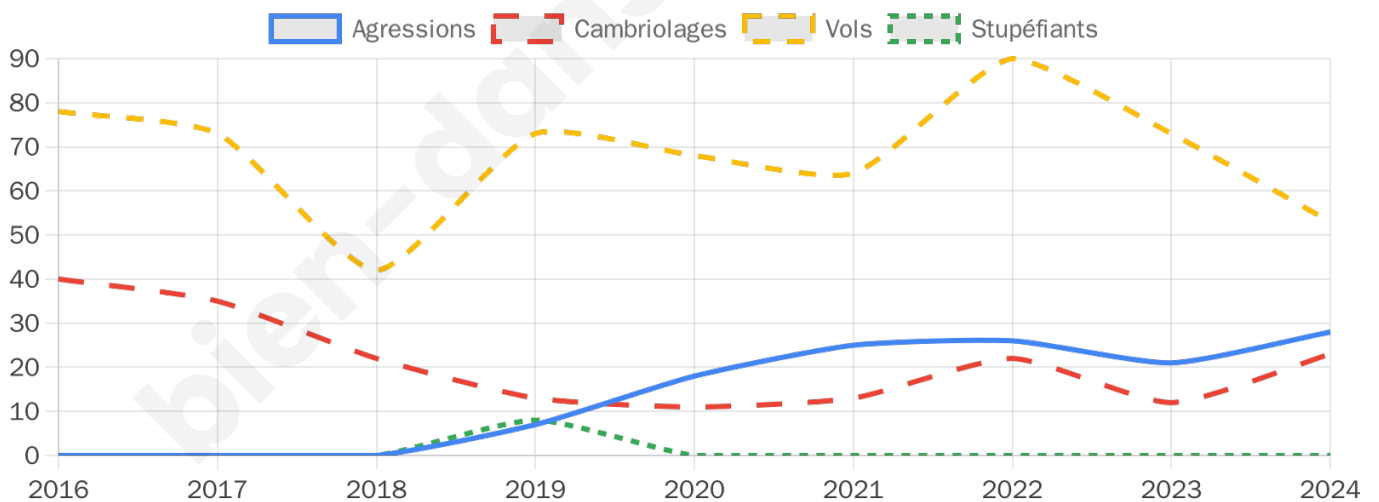

Second tour

	Emmanuel MACRON	64,03 %
	Marine LE PEN	35,97 %

2 966 inscrits

Participation : 74.54%

Votes blancs : 4.3%

Votes nuls : 0.9%

2 966 inscrits

Participation : 72.79%

Votes blancs : 0.97%

Votes nuls : 0.69%

Sécurité

Agressions physiques / sexuelles

28

Cambriolages

23

Vols / dégradations

53

Stupéfiants

0

Evolution du nombre d'infractions

Pour comparer

(en proportion du nombre d'habitants)

Sources : Bases statistiques communale, départementale et régionale de la délinquance enregistrée par la police et la gendarmerie nationales selon les dernières parutions officielles de 2025 portant sur l'année 2024 ([data.gouv](https://data.gouv.fr)).