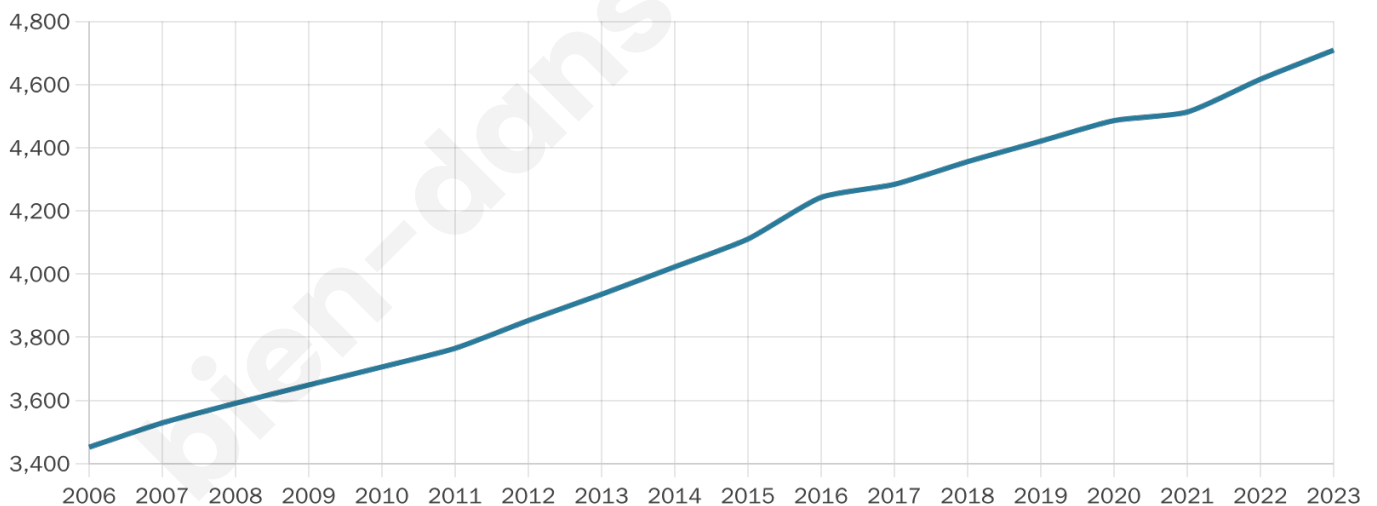

Version web

Ville de Village-Neuf

Présenté par

BIEN dans
ma **VILLE** 

Sommaire

Situation géographique	3
Statistiques sur la population	4
Evolution du nombre d'habitants	4
Tranche d'âge	5
0-14 ans	5
15-29 ans	5
30-44 ans	5
45-59 ans	5
60-74 ans	5
75-89 ans	5
90 ans et +	5
Activité professionnelle	5
Agriculteurs	5
Artisans, Commerçants	5
Cadres et sup.	5
Professions intermédiaires	5
Employé	5
Ouvrier	5
Retraité	5
Autres	5
Niveau de diplôme	6
Sans diplôme ou CEP	6
Brevet, BEPC, DNB	6
CAP-BEP ou équivalent	6
BAC ou équivalent	6
BAC+2	6
BAC+3 ou +4	6
BAC+5 ou plus	6
Composition des ménages	6
Couple sans enfant	6
Couple avec enfant(s)	6
Famille monoparentale	6
Colocation / Autre	6
Personnes seules	6
Profil électoraux	7
Premier tour	7
Sécurité	8
Evolution du nombre d'infractions	8
Pour comparer	9
Services à la population	10
Commerce	10
Éducation	10
Villes autour de Village-Neuf	11
Avis sur la ville de Village-Neuf	12
Moyenne par critère	12
Villes autour de Village-Neuf	12
Répartition des avis par note	12
Répartition des avis par note	12

42 ans

Pop active

48.7%

Taux chômage

7.7%

Pop densité

785 h/km²

Revenu moyen

37 170 €/an

Evolution du nombre d'habitants

Sources : Institut national de la statistique et des études économiques (insee) selon Les dernières parutions officielles de 2024 portant sur les années 2020, 2021 et 2022.