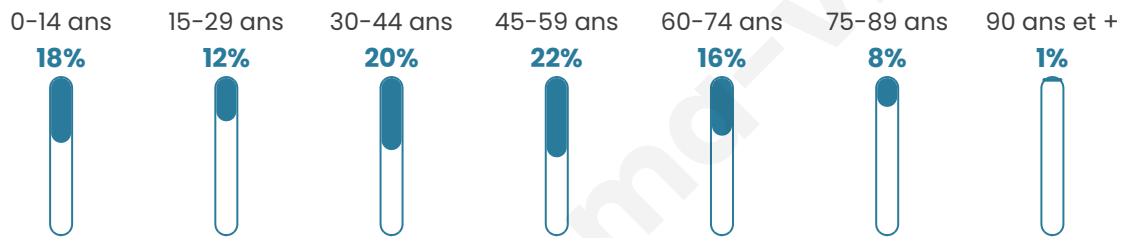

Version web

Ville de Village-Neuf

Présenté par

BIEN dans
ma **VILLE** 

Sommaire

Situation géographique	3
Statistiques sur la population	4
Evolution du nombre d'habitants	4
Tranche d'âge	5
0-14 ans	5
15-29 ans	5
30-44 ans	5
45-59 ans	5
60-74 ans	5
75-89 ans	5
90 ans et +	5
Activité professionnelle	5
Agriculteurs	5
Artisans, Commerçants	5
Cadres et sup.	5
Professions intermédiaires	5
Employé	5
Ouvrier	5
Retraité	5
Autres	5
Niveau de diplôme	6
Sans diplôme ou CEP	6
Brevet, BEPC, DNB	6
CAP-BEP ou équivalent	6
BAC ou équivalent	6
BAC+2	6
BAC+3 ou +4	6
BAC+5 ou plus	6
Composition des ménages	6
Couple sans enfant	6
Couple avec enfant(s)	6
Famille monoparentale	6
Colocation / Autre	6
Personnes seules	6
Profil électoraux	7
Premier tour	7
Sécurité	8
Evolution du nombre d'infractions	8
Pour comparer	9
Services à la population	10
Commerce	10
Éducation	10
Villes autour de Village-Neuf	11
Avis sur la ville de Village-Neuf	12
Moyenne par critère	12
Villes autour de Village-Neuf	12
Répartition des avis par note	12
Répartition des avis par note	12

42 ans

Pop active

48.7%

Taux chômage

7.7%

Pop densité

785 h/km²

Revenu moyen

37 170 €/an

Evolution du nombre d'habitants

Sources : Institut national de la statistique et des études économiques (insee) selon Les dernières parutions officielles de 2024 portant sur les années 2020, 2021 et 2022.

Tranche d'âge

Activité professionnelle

Niveau de diplôme

Composition des ménages

Profils électoraux

Premier tour

	Emmanuel MACRON	38.86 %
	Marine LE PEN	22.00 %
	Jean-Luc MÉLENCHON	12.48 %
	Éric ZEMMOUR	8.48 %
	Yannick JADOT	5.13 %
	Valérie PÉCRESE	4.71 %
	Nicolas DUPONT- AIGNAN	2.64 %
	Jean LASSALLE	2.17 %
	Anne HIDALGO	1.51 %
	Fabien ROUSSEL	0.80 %
	Philippe POUTOU	0.66 %
	Nathalie ARTHAUD	0.57 %