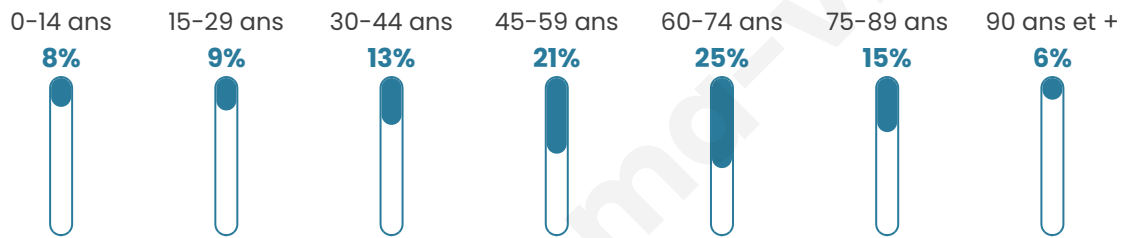

Situation géographique

i Informations clés

- **Région** : Grand Est
- **Département** : Aube
- **Code postal** : 10290
- **Superficie** : 12 km²

Statistiques sur la population

Nombre d'habitants

108

Age moyen

54 ans

Pop active

39.8%

Taux chômage

14.8%

Pop densité

9 h/km²

Revenu moyen

Tranche d'âge

Activité professionnelle

Niveau de diplôme

Composition des ménages

Profils électoraux

Premier tour

	Emmanuel MACRON	28.40 %
	Marine LE PEN	20.99 %
	Jean-Luc MÉLENCHON	16.05 %
	Jean LASSALLE	8.64 %
	Éric ZEMMOUR	7.41 %
	Valérie PÉCRESSÉ	7.41 %
	Yannick JADOT	4.94 %
	Fabien ROUSSEL	2.47 %
	Nicolas DUPONT-AIGNAN	2.47 %
	Anne HIDALGO	1.23 %
	Nathalie ARTHAUD	0.00 %
	Philippe POUTOU	0.00 %