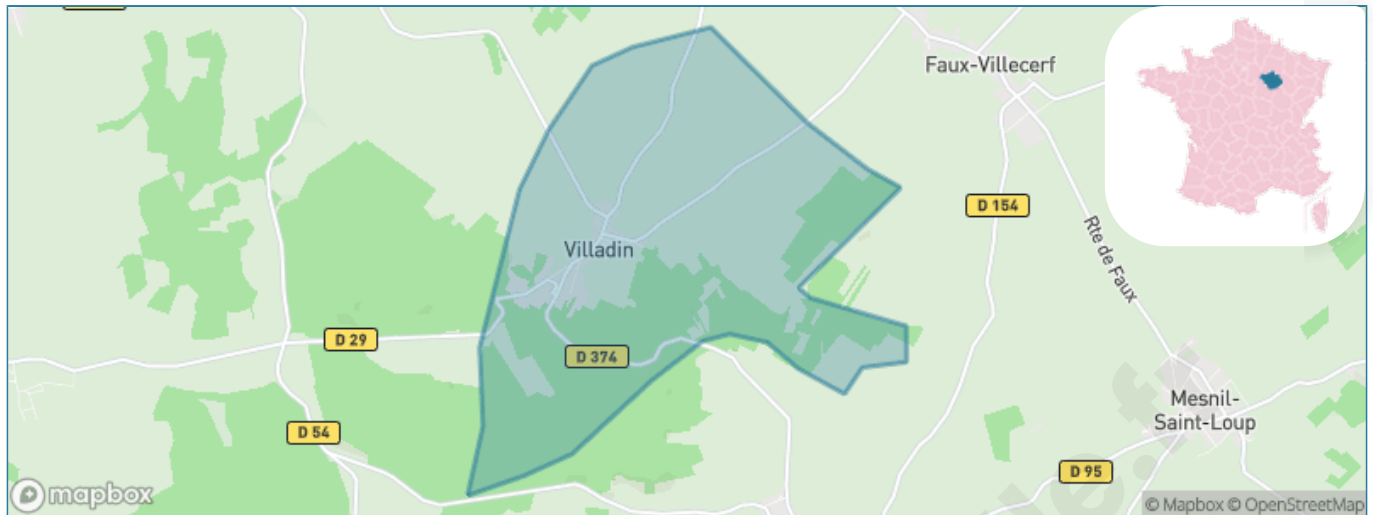

Version web

Ville de Villadin

Présenté par

BIEN dans
ma **VILLE** 

Sommaire

Situation géographique	3
Statistiques sur la population	4
Evolution du nombre d'habitants	4
Tranche d'âge	5
0-14 ans	5
15-29 ans	5
30-44 ans	5
45-59 ans	5
60-74 ans	5
75-89 ans	5
90 ans et +	5
Activité professionnelle	5
Agriculteurs	5
Artisans, Commerçants	5
Cadres et sup.	5
Professions intermédiaires	5
Employé	5
Ouvrier	5
Retraité	5
Autres	5
Niveau de diplôme	6
Sans diplôme ou CEP	6
Brevet, BEPC, DNB	6
CAP-BEP ou équivalent	6
BAC ou équivalent	6
BAC+2	6
BAC+3 ou +4	6
BAC+5 ou plus	6
Composition des ménages	6
Couple sans enfant	6
Couple avec enfant(s)	6
Famille monoparentale	6
Colocation / Autre	6
Personnes seules	6
Profils électoraux	7
Premier tour	7
Sécurité	8
Evolution du nombre d'infractions	8
Pour comparer	9
Services à la population	10
Commerce	10
Éducation	10
Villes autour de Villadin	11

Situation géographique

i Informations clés

- **Région** : Grand Est
- **Département** : Aube
- **Code postal** : 10290
- **Superficie** : 12 km²

Statistiques sur la population

Nombre d'habitants

108

Age moyen