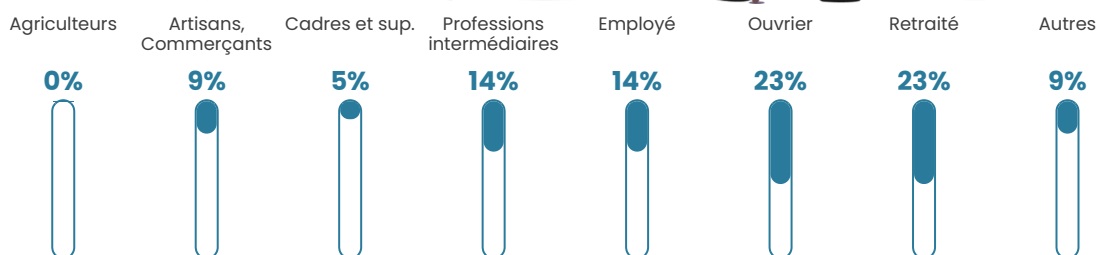

54 ans

Pop active

39.8%

Taux chômage

14.8%

Pop densité

9 h/km²

Revenu moyen

22 190 €/an

Evolution du nombre d'habitants

Sources : Institut national de la statistique et des études économiques (insee) selon Les dernières parutions officielles de 2024 portant sur les années 2020, 2021 et 2022.

Tranche d'âge

Activité professionnelle

Niveau de diplôme

Composition des ménages

Profils électoraux

Premier tour

	Emmanuel MACRON	28.40 %
	Marine LE PEN	20.99 %
	Jean-Luc MÉLENCHON	16.05 %
	Jean LASSALLE	8.64 %
	Éric ZEMMOUR	7.41 %
	Valérie PÉCRESSÉ	7.41 %
	Yannick JADOT	4.94 %
	Fabien ROUSSEL	2.47 %
	Nicolas DUPONT-AIGNAN	2.47 %
	Anne HIDALGO	1.23 %
	Nathalie ARTHAUD	0.00 %
	Philippe POUTOU	0.00 %