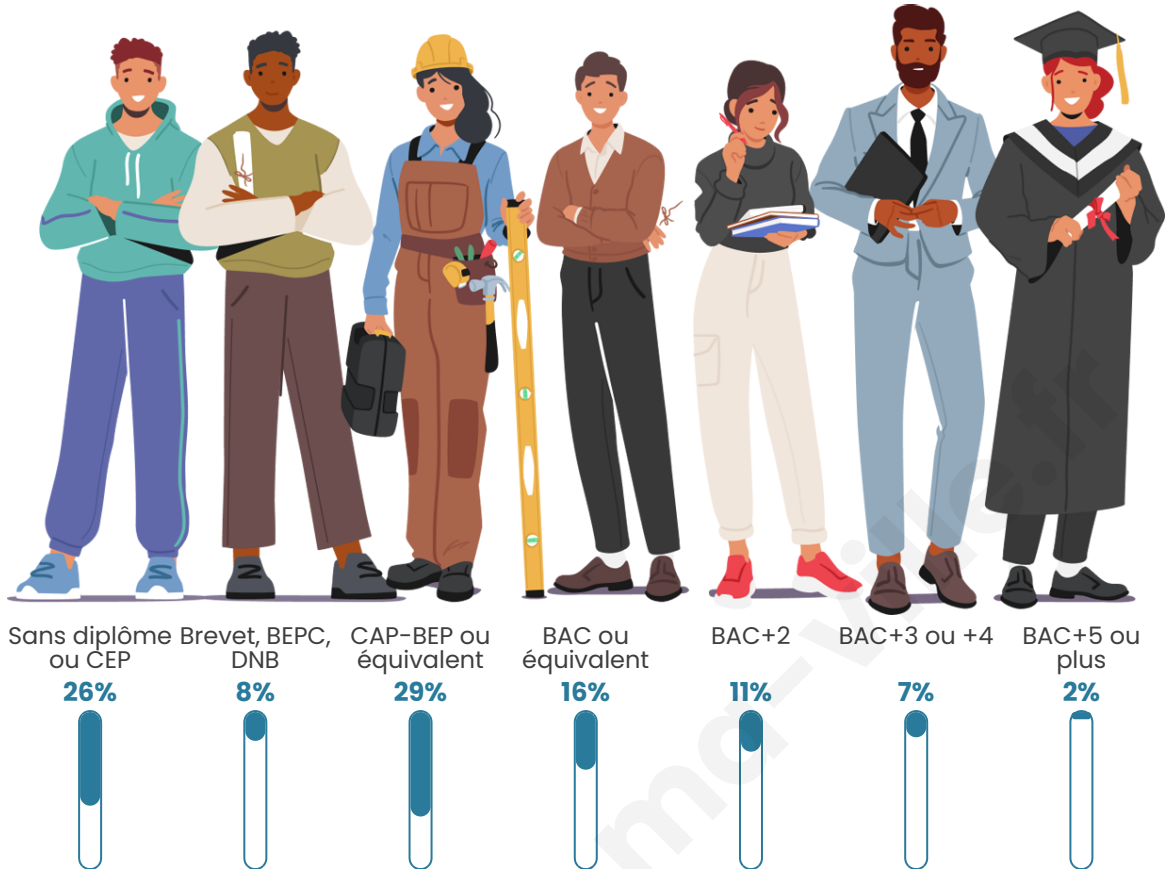

Tranche d'âge

Activité professionnelle

Niveau de diplôme

Composition des ménages

Profils électoraux

Premier tour

	Emmanuel MACRON	28.40 %
	Marine LE PEN	20.99 %
	Jean-Luc MÉLENCHON	16.05 %
	Jean LASSALLE	8.64 %
	Éric ZEMMOUR	7.41 %
	Valérie PÉCRESSÉ	7.41 %
	Yannick JADOT	4.94 %
	Fabien ROUSSEL	2.47 %
	Nicolas DUPONT-AIGNAN	2.47 %
	Anne HIDALGO	1.23 %
	Nathalie ARTHAUD	0.00 %
	Philippe POUTOU	0.00 %