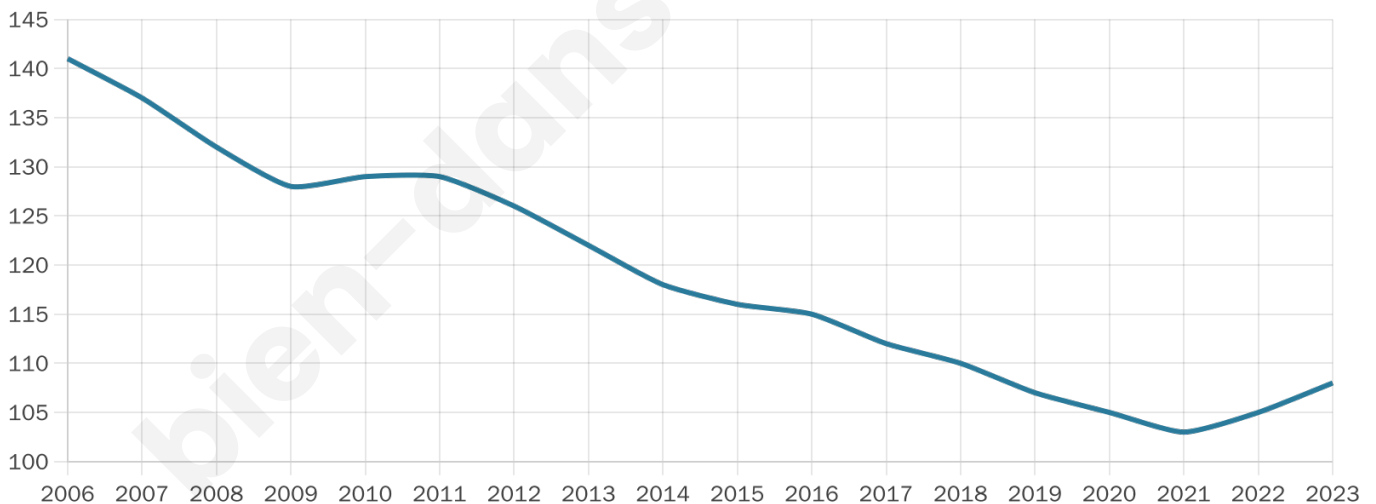

54 ans

Pop active

39.8%

Taux chômage

14.8%

Pop densité

9 h/km²

Revenu moyen

22 190 €/an

Evolution du nombre d'habitants

Sources : Institut national de la statistique et des études économiques (insee) selon Les dernières parutions officielles de 2024 portant sur les années 2020, 2021 et 2022.