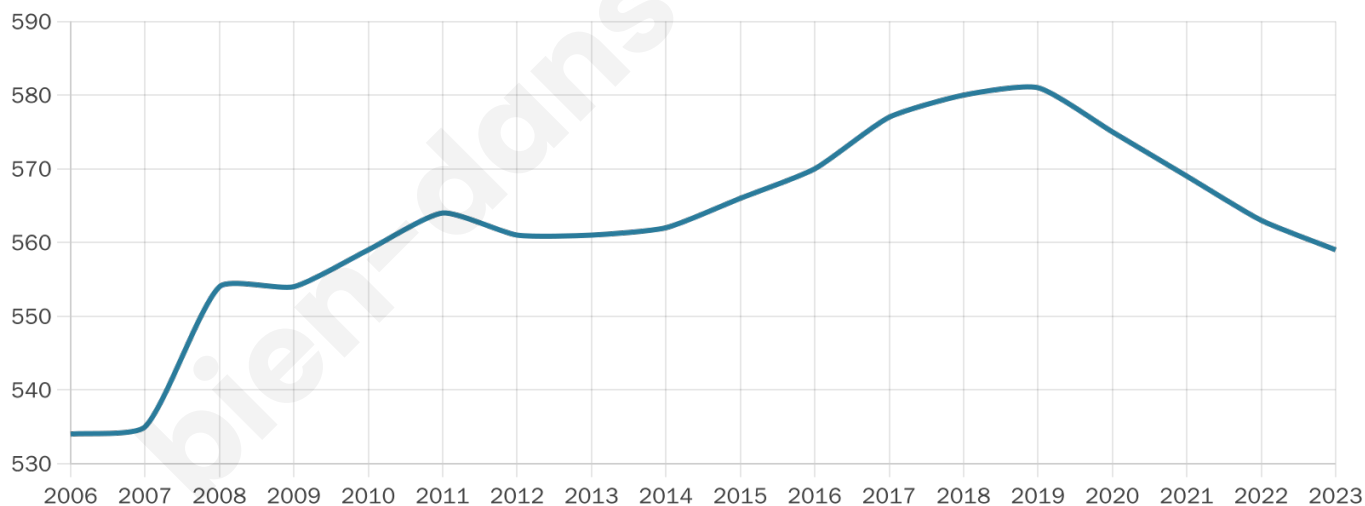

559

Age moyen

39 ans

Pop active

47.9%

Taux chômage

6%

Pop densité

31 h/km²

Revenu moyen

23 720 €/an

Evolution du nombre d'habitants

Sources : Institut national de la statistique et des études économiques (insee) selon Les dernières parutions officielles de 2024 portant sur les années 2020, 2021 et 2022.