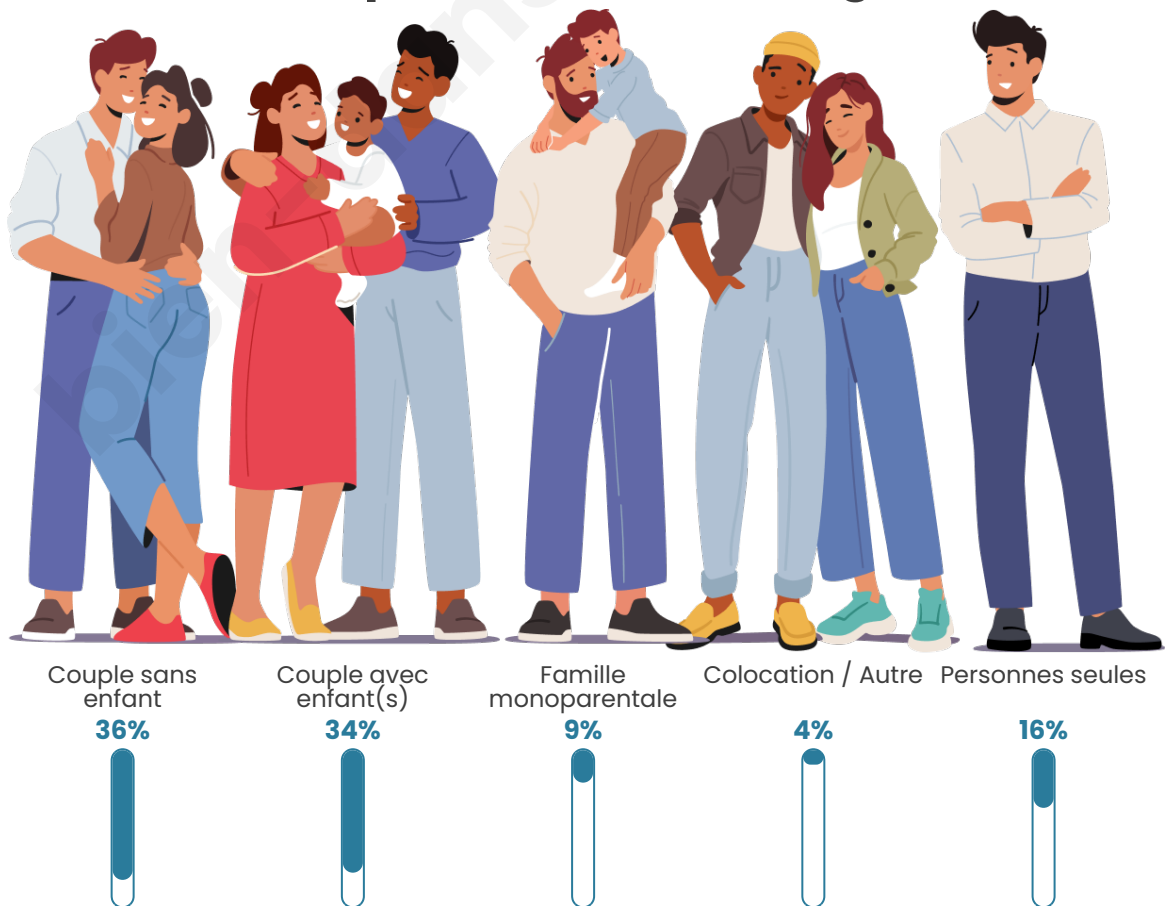

Tranche d'âge

Activité professionnelle

Niveau de diplôme

Composition des ménages

Profils électoraux

Premier tour

	Marine LE PEN	30.72 %
	Emmanuel MACRON	28.31 %
	Jean-Luc MÉLENCHON	11.14 %
	Éric ZEMMOUR	8.43 %
	Valérie PÉCRESSE	4.82 %
	Fabien ROUSSEL	4.52 %
	Jean LASSALLE	3.92 %
	Yannick JADOT	3.31 %
	Nicolas DUPONT-AIGNAN	2.41 %
	Anne HIDALGO	1.20 %
	Nathalie ARTHAUD	0.90 %
	Philippe POUTOU	0.30 %