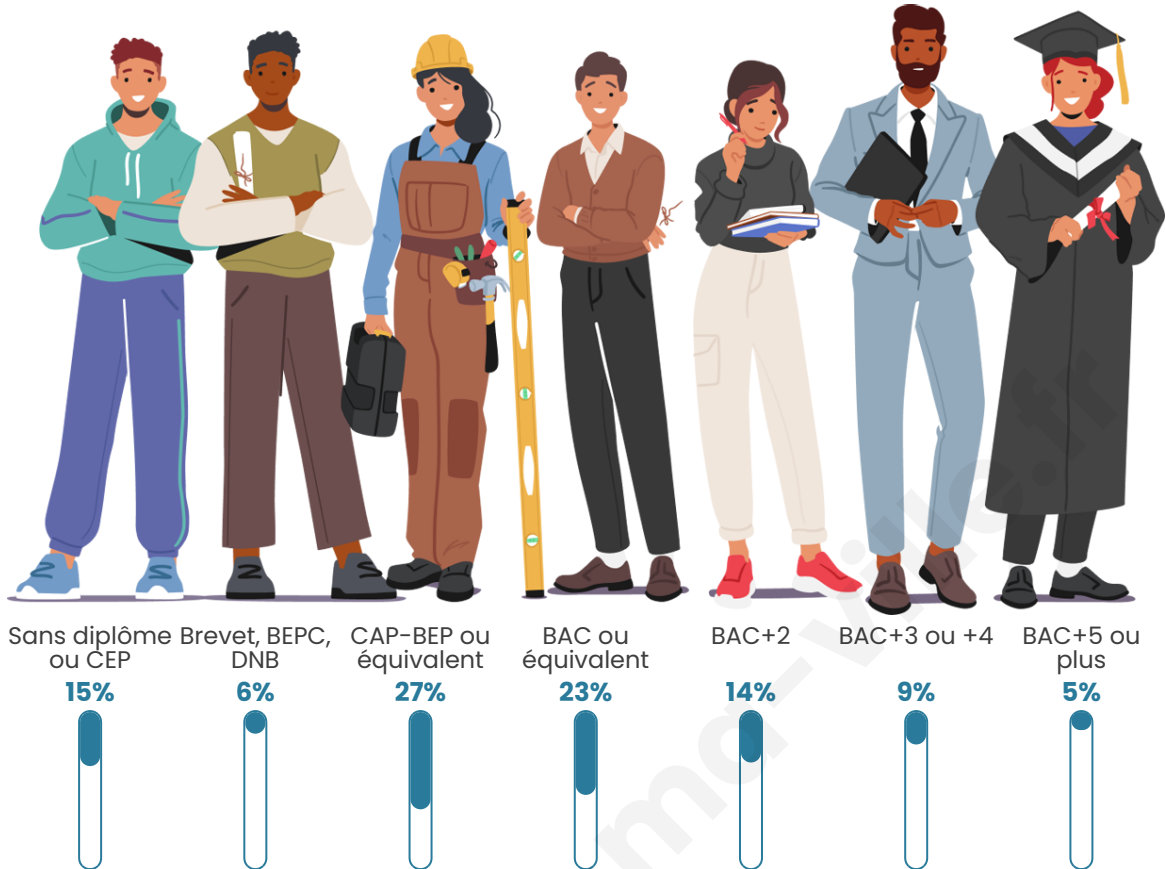

559

Age moyen

39 ans

Pop active

47.9%

Taux chômage

6%

Pop densité

Tranche d'âge

Activité professionnelle

Niveau de diplôme

Composition des ménages

Profils électoraux

Premier tour

	Marine LE PEN	30.72 %
	Emmanuel MACRON	28.31 %
	Jean-Luc MÉLENCHON	11.14 %
	Éric ZEMMOUR	8.43 %
	Valérie PÉCRESSE	4.82 %
	Fabien ROUSSEL	4.52 %
	Jean LASSALLE	3.92 %
	Yannick JADOT	3.31 %
	Nicolas DUPONT-AIGNAN	2.41 %
	Anne HIDALGO	1.20 %
	Nathalie ARTHAUD	0.90 %
	Philippe POUTOU	0.30 %