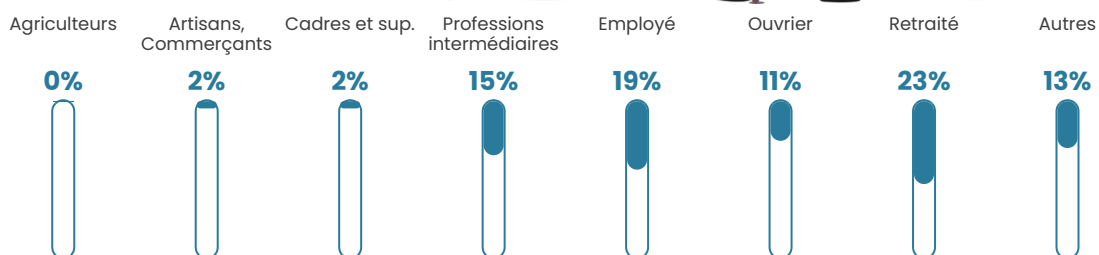

31 h/km²

Revenu moyen

23 720 €/an

Evolution du nombre d'habitants

Sources : Institut national de la statistique et des études économiques (insee) selon Les dernières parutions officielles de 2024 portant sur les années 2020, 2021 et 2022.

Tranche d'âge

Activité professionnelle

Niveau de diplôme

Composition des ménages

Profils électoraux

Premier tour

	Marine LE PEN	30.72 %
	Emmanuel MACRON	28.31 %
	Jean-Luc MÉLENCHON	11.14 %
	Éric ZEMMOUR	8.43 %
	Valérie PÉCRESSE	4.82 %
	Fabien ROUSSEL	4.52 %
	Jean LASSALLE	3.92 %
	Yannick JADOT	3.31 %
	Nicolas DUPONT-AIGNAN	2.41 %
	Anne HIDALGO	1.20 %
	Nathalie ARTHAUD	0.90 %
	Philippe POUTOU	0.30 %