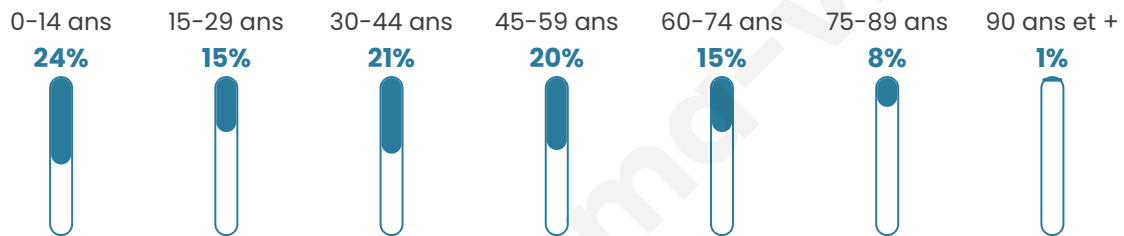

559

Age moyen

39 ans

Pop active

47.9%

Taux chômage

6%

Pop densité

31 h/km²

Revenu moyen

23 720 €/an

Evolution du nombre d'habitants

Sources : Institut national de la statistique et des études économiques (insee) selon Les dernières parutions officielles de 2024 portant sur les années 2020, 2021 et 2022.

Tranche d'âge

Activité professionnelle

Niveau de diplôme

Composition des ménages

Profils électoraux

Premier tour

	Marine LE PEN	30.72 %
	Emmanuel MACRON	28.31 %
	Jean-Luc MÉLENCHON	11.14 %
	Éric ZEMMOUR	8.43 %
	Valérie PÉCRESSE	4.82 %
	Fabien ROUSSEL	4.52 %
	Jean LASSALLE	3.92 %
	Yannick JADOT	3.31 %
	Nicolas DUPONT-AIGNAN	2.41 %
	Anne HIDALGO	1.20 %
	Nathalie ARTHAUD	0.90 %
	Philippe POUTOU	0.30 %

406 inscrits

Participation : 83.5%

Votes blancs : 1.77%

Votes nuls : 0.29%

Second tour

	Emmanuel MACRON	48,41 %
	Marine LE PEN	51,59 %

406 inscrits

Participation : 85.47%