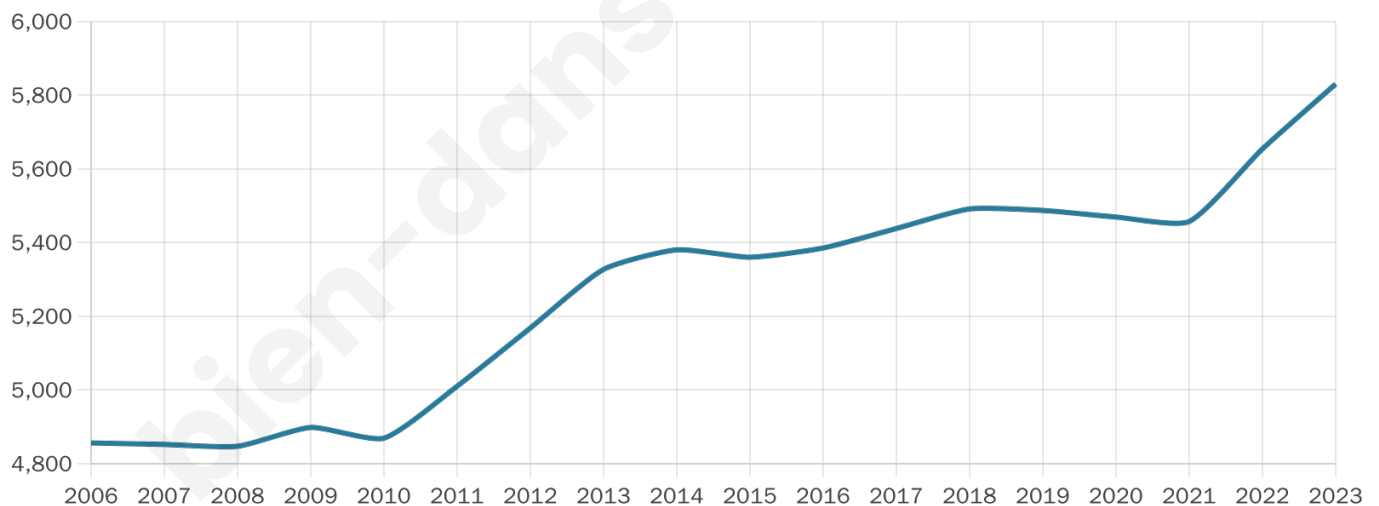

# Statistiques sur la population

Nombre d'habitants

**5 830**

Age moyen

**37 ans**

Pop active

**47%**

Taux chômage

**7.4%**

Pop densité

**1 458 h/km<sup>2</sup>**

Revenu moyen

**25 350 €/an**

## Evolution du nombre d'habitants

Sources : Institut national de la statistique et des études économiques (insee) selon Les dernières parutions officielles de 2024 portant sur les années 2020, 2021 et 2022.