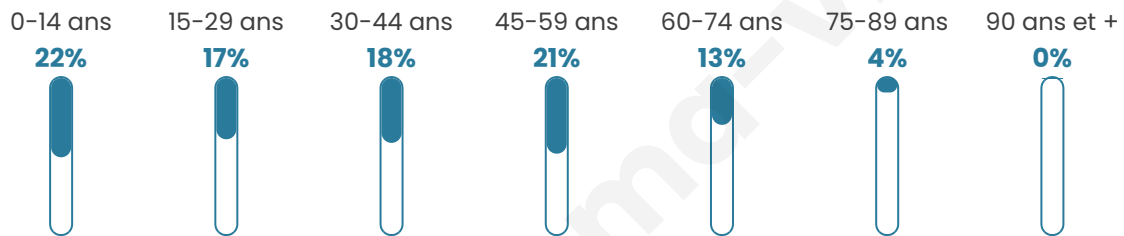

# Statistiques sur la population

Nombre d'habitants

**5 830**

Age moyen

**37 ans**

Pop active

**47%**

Taux chômage

**7.4%**

Pop densité

**1 458 h/km<sup>2</sup>**

Revenu moyen

**25 350 €/an**

## Evolution du nombre d'habitants

Sources : Institut national de la statistique et des études économiques (insee) selon Les dernières parutions officielles de 2024 portant sur les années 2020, 2021 et 2022.

## Tranche d'âge