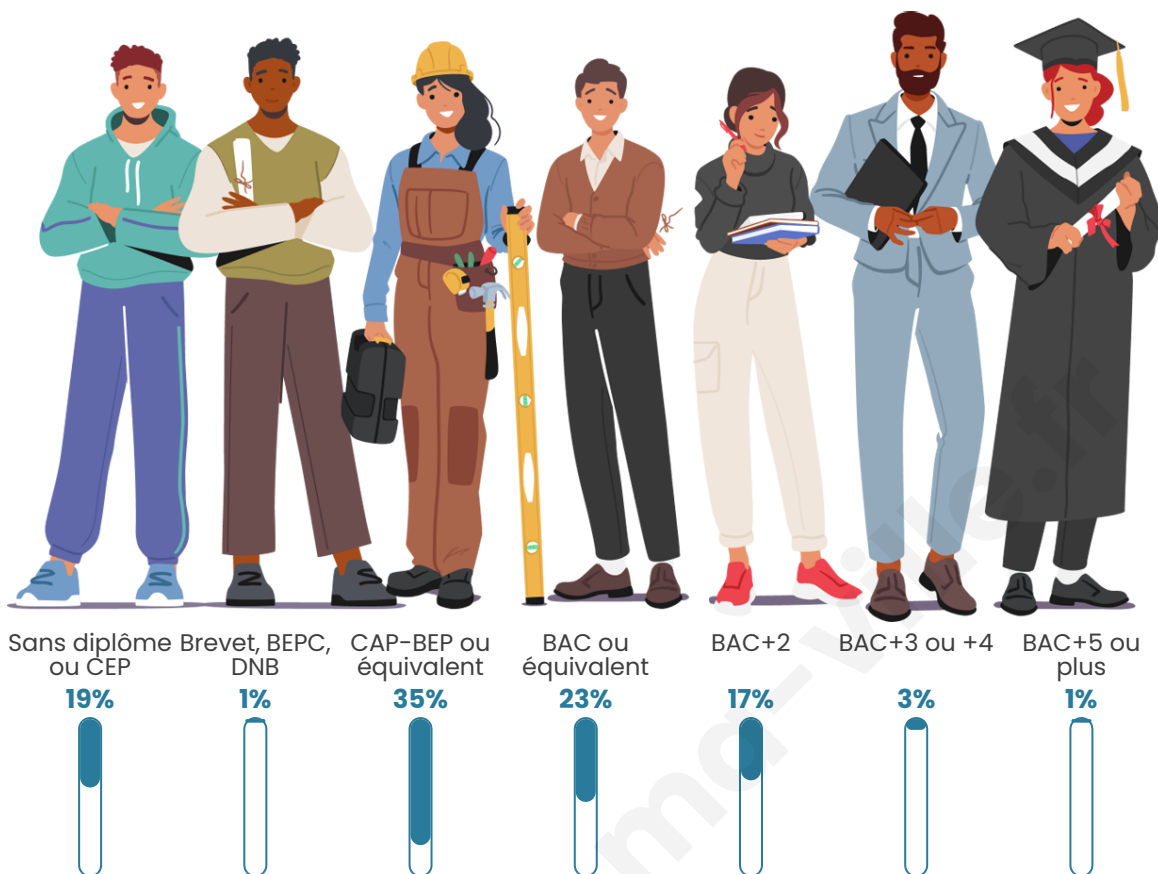

145

Age moyen

31 ans

Pop active

31.7%

Taux chômage

9%

Pop densité

Tranche d'âge

Activité professionnelle

Niveau de diplôme

Composition des ménages

Profils électoraux

Premier tour

	Marine LE PEN	45.28 %
	Emmanuel MACRON	16.98 %
	Jean-Luc MÉLENCHON	9.43 %
	Fabien ROUSSEL	5.66 %
	Yannick JADOT	5.66 %
	Jean LASSALLE	3.77 %
	Valérie PÉCRESE	3.77 %
	Nicolas DUPONT-AIGNAN	3.77 %
	Éric ZEMMOUR	1.89 %
	Anne HIDALGO	1.89 %
	Philippe POUTOU	1.89 %
	Nathalie ARTHAUD	0.00 %