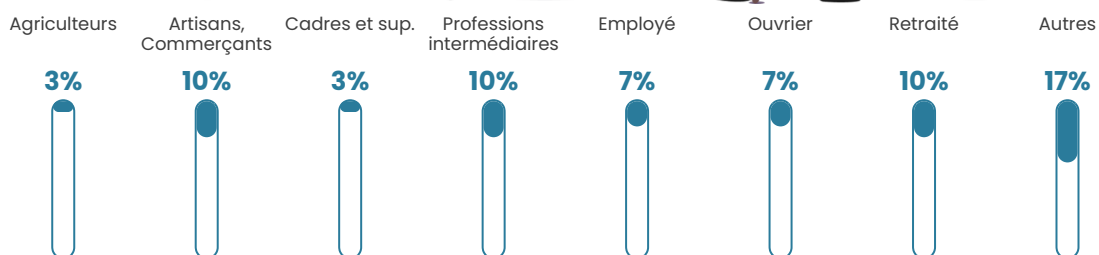

11 h/km²

Revenu moyen

NC

Evolution du nombre d'habitants

Sources : Institut national de la statistique et des études économiques (insee) selon Les dernières parutions officielles de 2024 portant sur les années 2020, 2021 et 2022.

Tranche d'âge

Activité professionnelle

Niveau de diplôme

Composition des ménages

Profils électoraux

Premier tour

	Marine LE PEN	45.28 %
	Emmanuel MACRON	16.98 %
	Jean-Luc MÉLENCHON	9.43 %
	Fabien ROUSSEL	5.66 %
	Yannick JADOT	5.66 %
	Jean LASSALLE	3.77 %
	Valérie PÉCRESE	3.77 %
	Nicolas DUPONT-AIGNAN	3.77 %
	Éric ZEMMOUR	1.89 %
	Anne HIDALGO	1.89 %
	Philippe POUTOU	1.89 %
	Nathalie ARTHAUD	0.00 %