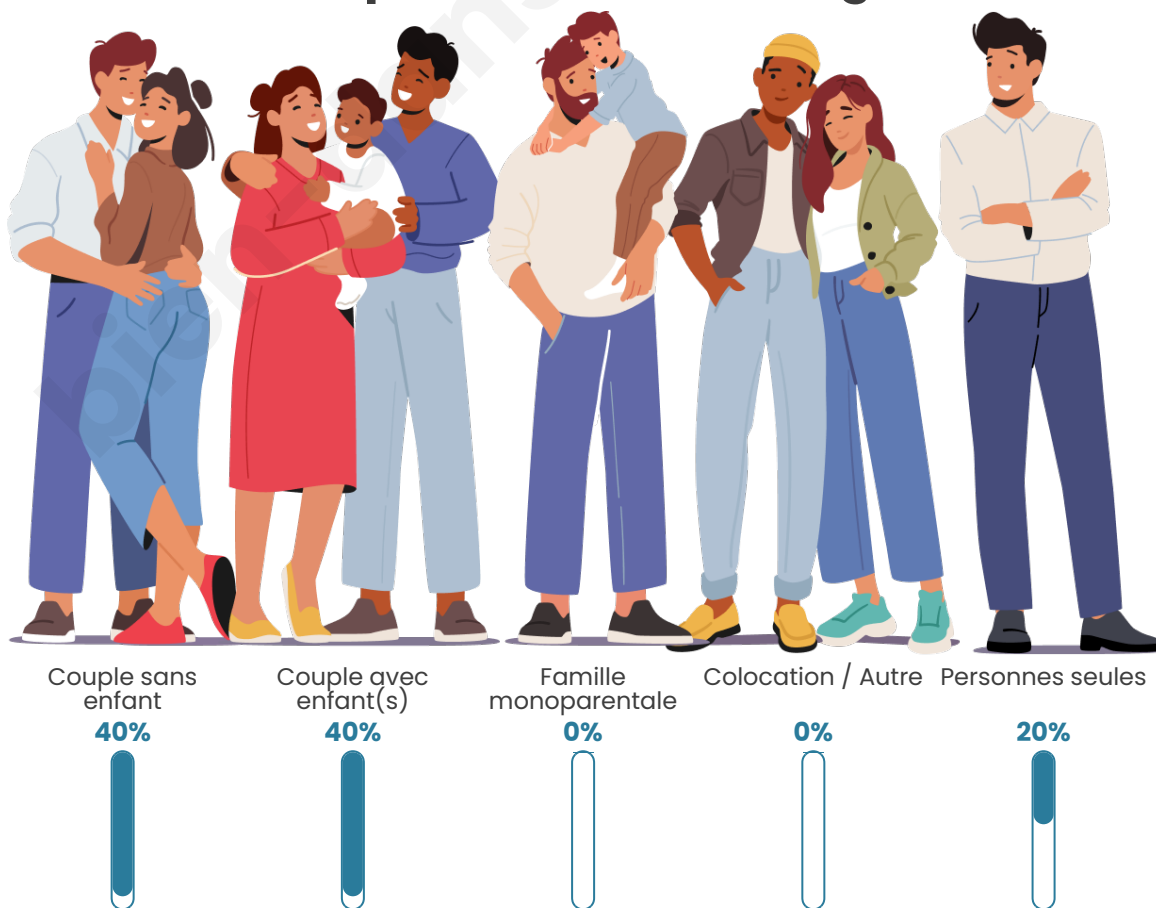

Tranche d'âge

Activité professionnelle

Niveau de diplôme

Composition des ménages

Profils électoraux

Premier tour

	Marine LE PEN	45.28 %
	Emmanuel MACRON	16.98 %
	Jean-Luc MÉLENCHON	9.43 %
	Fabien ROUSSEL	5.66 %
	Yannick JADOT	5.66 %
	Jean LASSALLE	3.77 %
	Valérie PÉCRESE	3.77 %
	Nicolas DUPONT-AIGNAN	3.77 %
	Éric ZEMMOUR	1.89 %
	Anne HIDALGO	1.89 %
	Philippe POUTOU	1.89 %
	Nathalie ARTHAUD	0.00 %