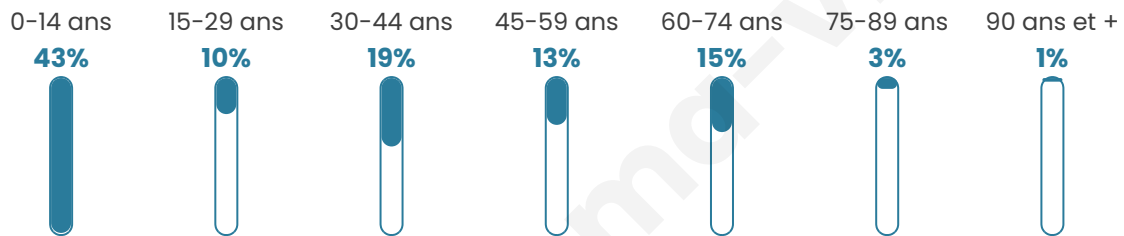

145

Age moyen

31 ans

Pop active

31.7%

Taux chômage

9%

Pop densité

11 h/km²

Revenu moyen

NC

Evolution du nombre d'habitants

Sources : Institut national de la statistique et des études économiques (insee) selon Les dernières parutions officielles de 2024 portant sur les années 2020, 2021 et 2022.

Tranche d'âge

Activité professionnelle

Niveau de diplôme

Composition des ménages

Profils électoraux

Premier tour

	Marine LE PEN	45.28 %
	Emmanuel MACRON	16.98 %
	Jean-Luc MÉLENCHON	9.43 %
	Fabien ROUSSEL	5.66 %
	Yannick JADOT	5.66 %
	Jean LASSALLE	3.77 %
	Valérie PÉCRESE	3.77 %
	Nicolas DUPONT-AIGNAN	3.77 %
	Éric ZEMMOUR	1.89 %
	Anne HIDALGO	1.89 %
	Philippe POUTOU	1.89 %
	Nathalie ARTHAUD	0.00 %

78 inscrits

Participation : 67.95%

Votes blancs : 0.00%

Votes nuls : 0.00%

Second tour

	Emmanuel MACRON	33,96 %
	Marine LE PEN	66,04 %

78 inscrits

Participation : 69.23%