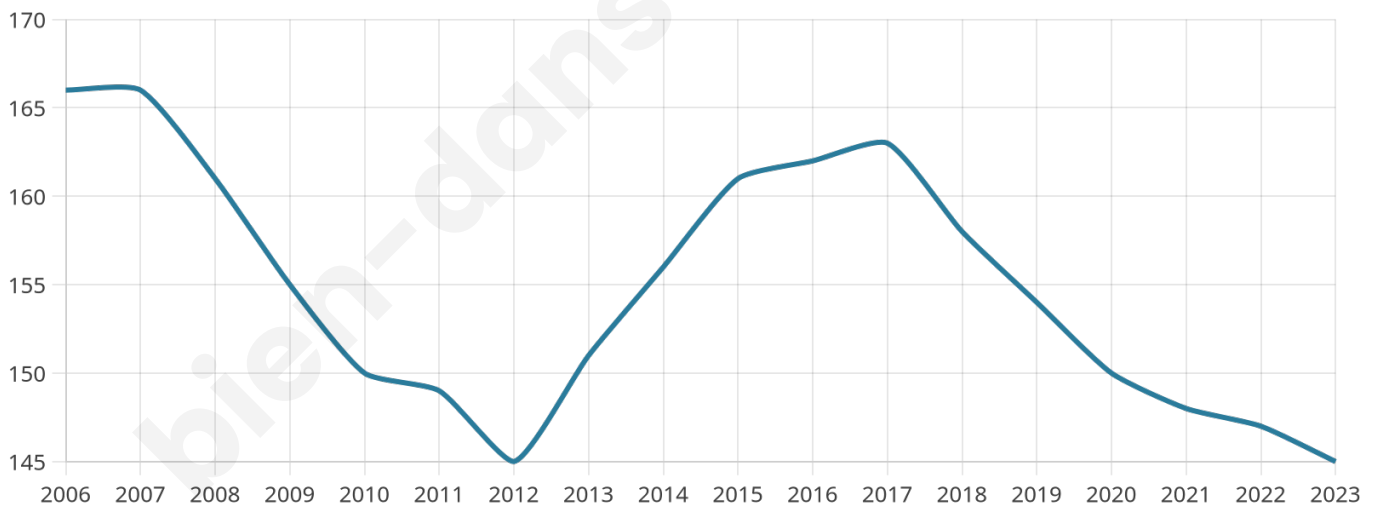

Version web

Ville de Vilcey-sur-Trey

Présenté par

BIEN dans
ma **VILLE** 

Sommaire

Situation géographique	3
Statistiques sur la population	4
Evolution du nombre d'habitants	4
Tranche d'âge	5
0-14 ans	5
15-29 ans	5
30-44 ans	5
45-59 ans	5
60-74 ans	5
75-89 ans	5
90 ans et +	5
Activité professionnelle	5
Agriculteurs	5
Artisans, Commerçants	5
Cadres et sup.	5
Professions intermédiaires	5
Employé	5
Ouvrier	5
Retraité	5
Autres	5
Niveau de diplôme	6
Sans diplôme ou CEP	6
Brevet, BEPC, DNB	6
CAP-BEP ou équivalent	6
BAC ou équivalent	6
BAC+2	6
BAC+3 ou +4	6
BAC+5 ou plus	6
Composition des ménages	6
Couple sans enfant	6
Couple avec enfant(s)	6
Famille monoparentale	6
Colocation / Autre	6
Personnes seules	6
Profils électoraux	7
Premier tour	7
Sécurité	8
Evolution du nombre d'infractions	8
Pour comparer	9
Services à la population	10
Commerce	10
Éducation	10
Villes autour de Vilcey-sur-Trey	11

145

Age moyen

31 ans

Pop active

31.7%

Taux chômage

9%

Pop densité

11 h/km²

Revenu moyen

NC

Evolution du nombre d'habitants

Sources : Institut national de la statistique et des études économiques (insee) selon Les dernières parutions officielles de 2024 portant sur les années 2020, 2021 et 2022.