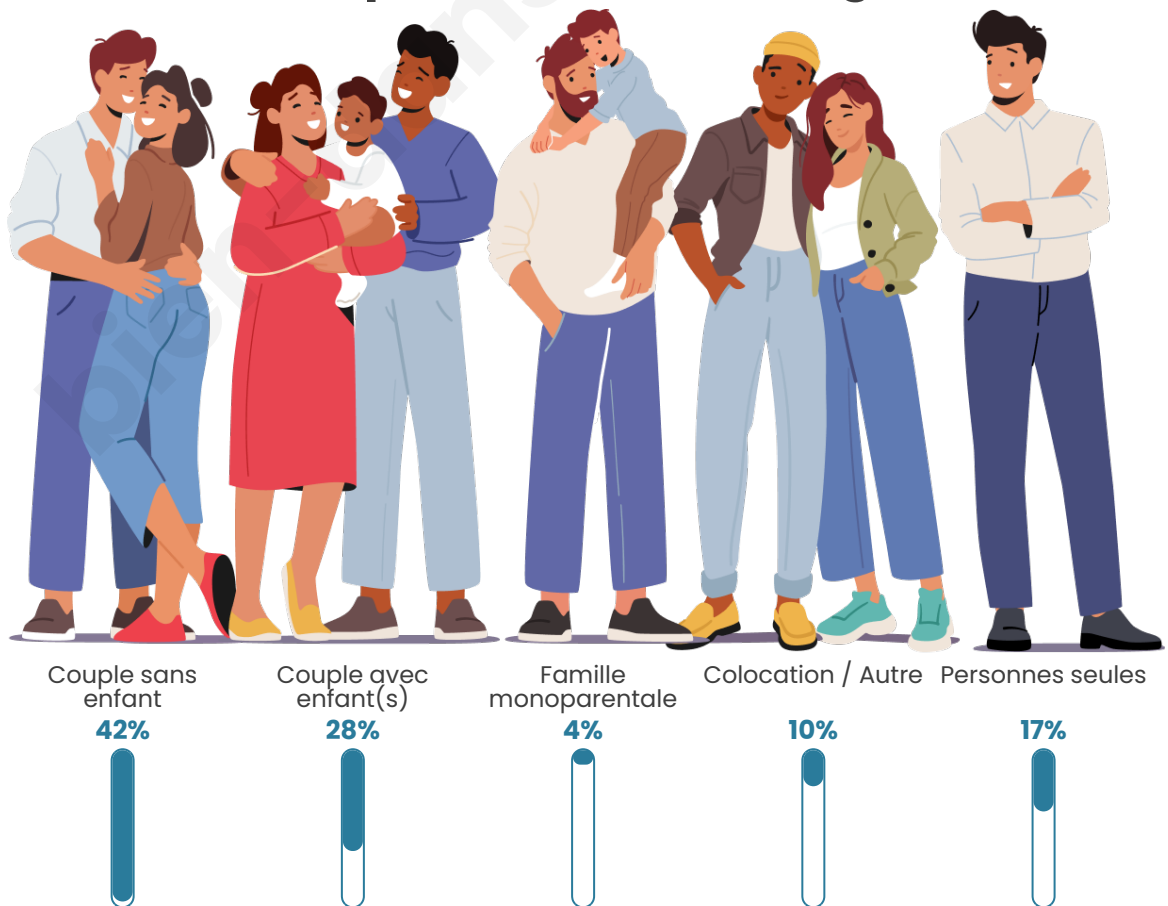

Tranche d'âge

Activité professionnelle

Niveau de diplôme

Composition des ménages

Profils électoraux

Premier tour

	Marine LE PEN	36.43 %
	Emmanuel MACRON	19.29 %
	Jean-Luc MÉLENCHON	18.21 %
	Jean LASSALLE	6.43 %
	Éric ZEMMOUR	6.07 %
	Yannick JADOT	3.21 %
	Fabien ROUSSEL	2.50 %
	Anne HIDALGO	2.50 %
	Valérie PÉCRESE	2.14 %
	Nicolas DUPONT-AIGNAN	1.79 %
	Philippe POUTOU	1.07 %
	Nathalie ARTHAUD	0.36 %