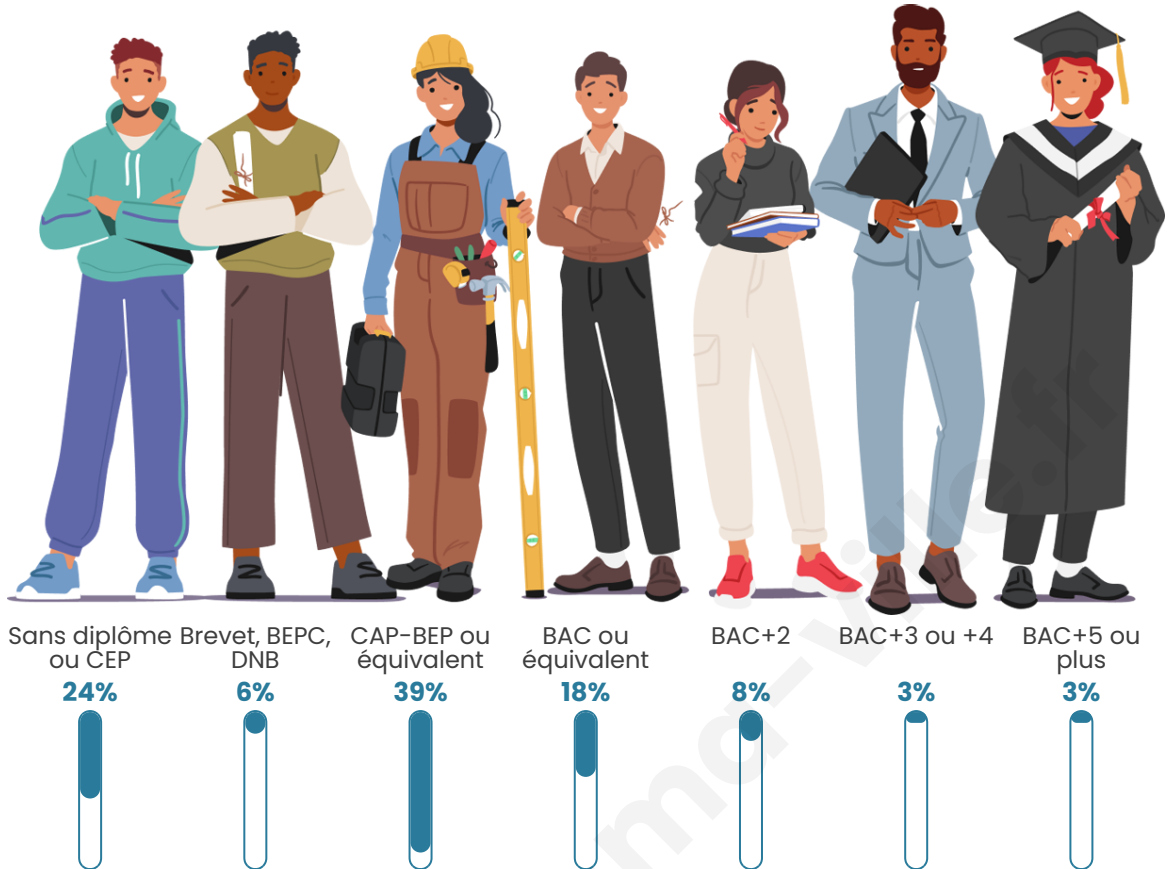

472

Age moyen

45 ans

Pop active

45.1%

Taux chômage

6.4%

Pop densité

Tranche d'âge

Activité professionnelle

Niveau de diplôme

Composition des ménages

Profils électoraux

Premier tour

	Marine LE PEN	36.43 %
	Emmanuel MACRON	19.29 %
	Jean-Luc MÉLENCHON	18.21 %
	Jean LASSALLE	6.43 %
	Éric ZEMMOUR	6.07 %
	Yannick JADOT	3.21 %
	Fabien ROUSSEL	2.50 %
	Anne HIDALGO	2.50 %
	Valérie PÉCRESE	2.14 %
	Nicolas DUPONT-AIGNAN	1.79 %
	Philippe POUTOU	1.07 %
	Nathalie ARTHAUD	0.36 %