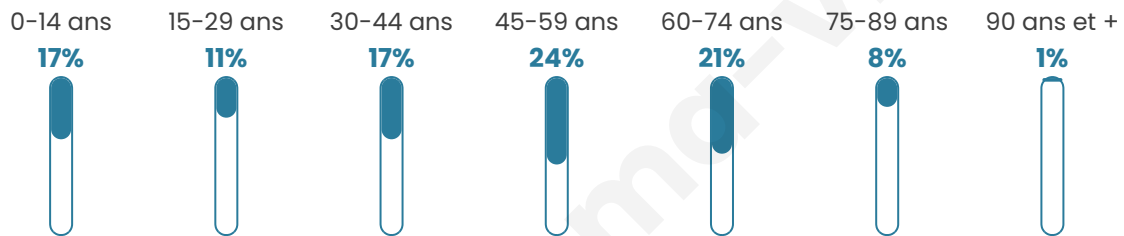

472

Age moyen

45 ans

Pop active

45.1%

Taux chômage

6.4%

Pop densité

13 h/km²

Revenu moyen

20 870 €/an

Evolution du nombre d'habitants

Sources : Institut national de la statistique et des études économiques (insee) selon Les dernières parutions officielles de 2024 portant sur les années 2020, 2021 et 2022.

Tranche d'âge

Activité professionnelle

Niveau de diplôme

Composition des ménages

Profils électoraux

Premier tour

	Marine LE PEN	36.43 %
	Emmanuel MACRON	19.29 %
	Jean-Luc MÉLENCHON	18.21 %
	Jean LASSALLE	6.43 %
	Éric ZEMMOUR	6.07 %
	Yannick JADOT	3.21 %
	Fabien ROUSSEL	2.50 %
	Anne HIDALGO	2.50 %
	Valérie PÉCRESE	2.14 %
	Nicolas DUPONT-AIGNAN	1.79 %
	Philippe POUTOU	1.07 %
	Nathalie ARTHAUD	0.36 %