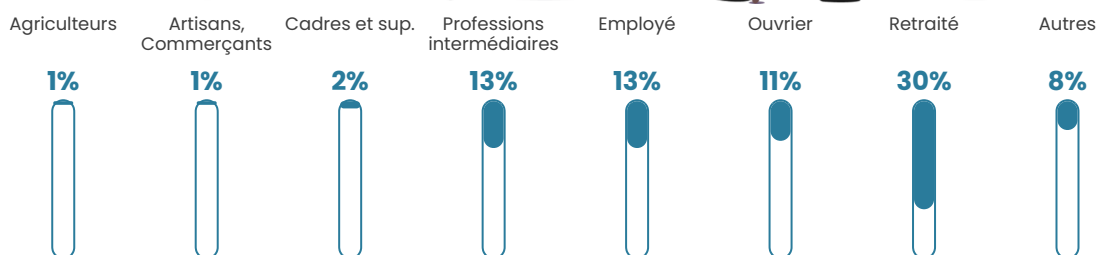

13 h/km²

Revenu moyen

20 870 €/an

Evolution du nombre d'habitants

Sources : Institut national de la statistique et des études économiques (insee) selon Les dernières parutions officielles de 2024 portant sur les années 2020, 2021 et 2022.

Tranche d'âge

Activité professionnelle

Niveau de diplôme

Composition des ménages

Profils électoraux

Premier tour

	Marine LE PEN	36.43 %
	Emmanuel MACRON	19.29 %
	Jean-Luc MÉLENCHON	18.21 %
	Jean LASSALLE	6.43 %
	Éric ZEMMOUR	6.07 %
	Yannick JADOT	3.21 %
	Fabien ROUSSEL	2.50 %
	Anne HIDALGO	2.50 %
	Valérie PÉCRESE	2.14 %
	Nicolas DUPONT-AIGNAN	1.79 %
	Philippe POUTOU	1.07 %
	Nathalie ARTHAUD	0.36 %