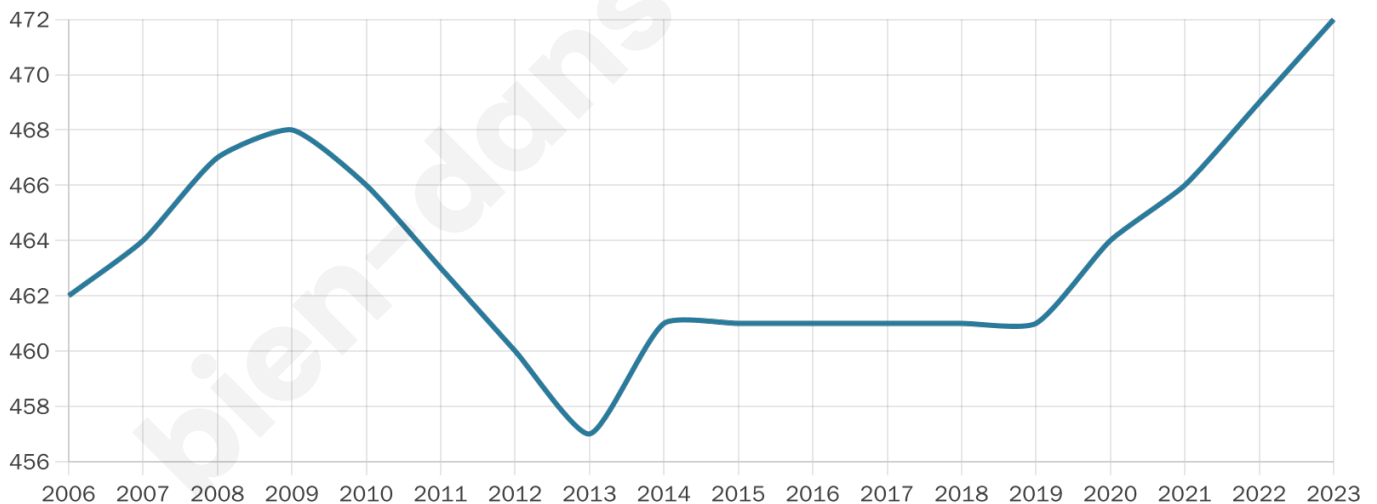

472

Age moyen

45 ans

Pop active

45.1%

Taux chômage

6.4%

Pop densité

13 h/km²

Revenu moyen

20 870 €/an

Evolution du nombre d'habitants

Sources : Institut national de la statistique et des études économiques (insee) selon Les dernières parutions officielles de 2024 portant sur les années 2020, 2021 et 2022.