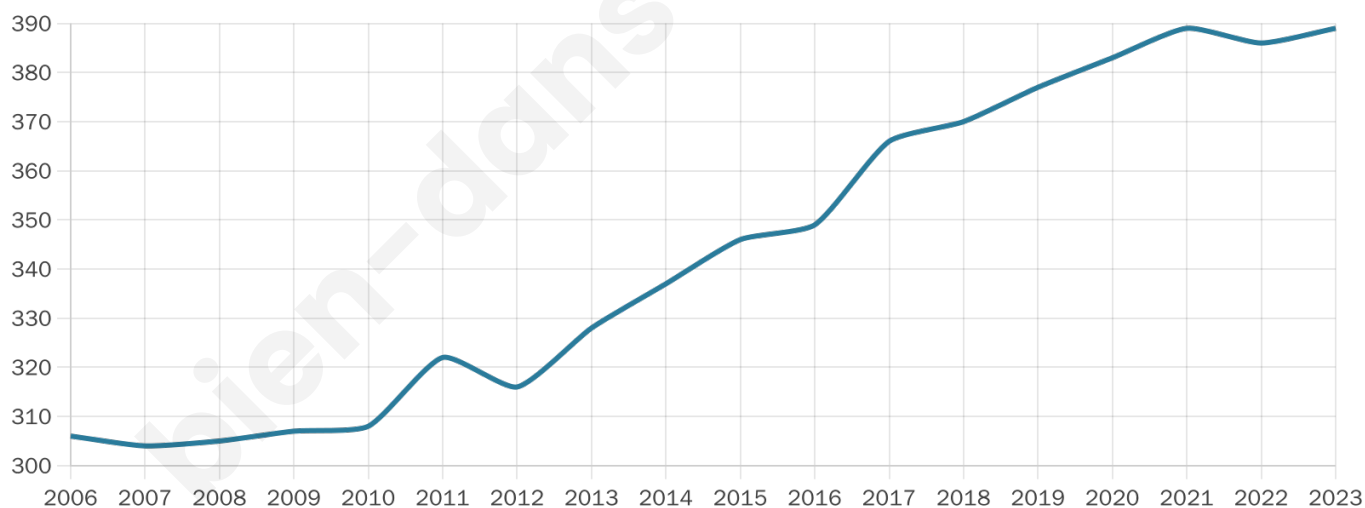

39 ans

Pop active

52.4%

Taux chômage

5.3%

Pop densité

78 h/km²

Revenu moyen

23 820 €/an

Evolution du nombre d'habitants

Sources : Institut national de la statistique et des études économiques (insee) selon Les dernières parutions officielles de 2024 portant sur les années 2020, 2021 et 2022.