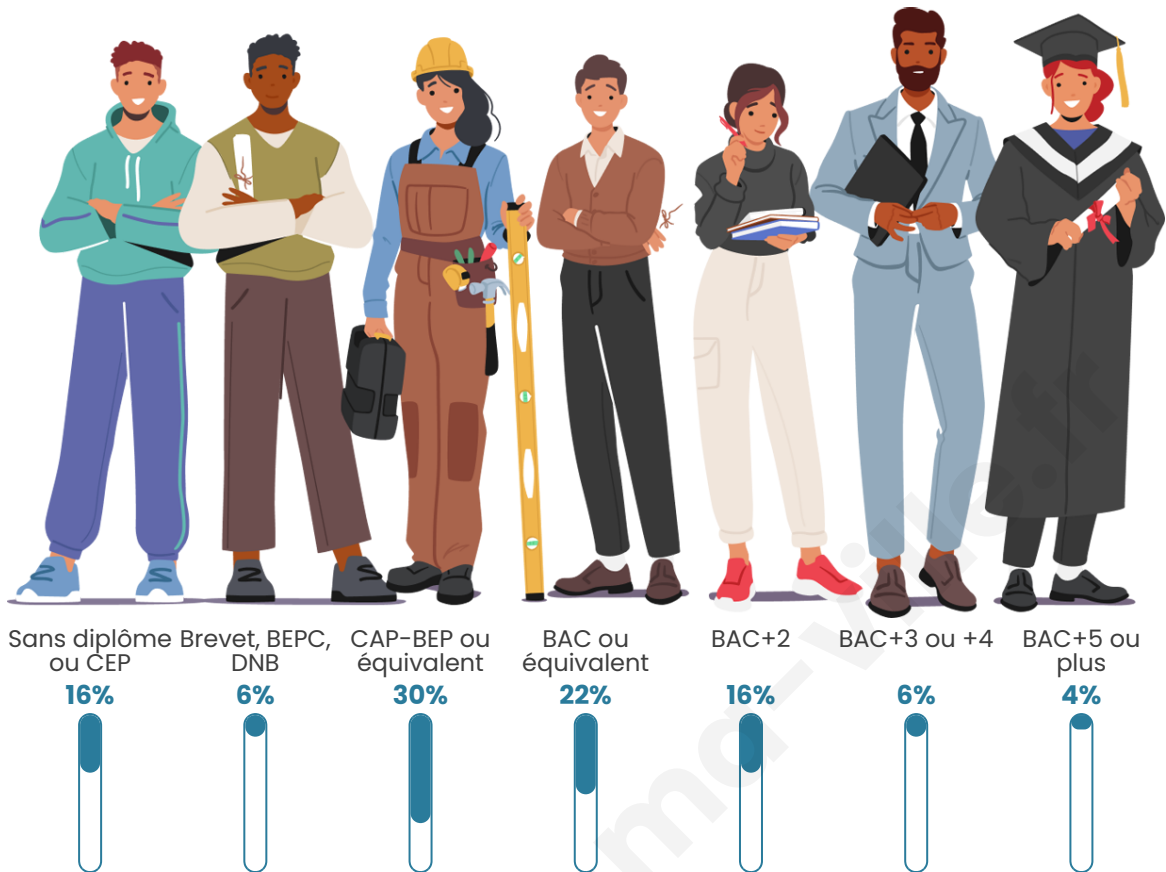

Tranche d'âge

Activité professionnelle

Niveau de diplôme

Composition des ménages

Profils électoraux

Premier tour

	Marine LE PEN	37.67 %
	Emmanuel MACRON	21.08 %
	Jean-Luc MÉLENCHON	16.59 %
	Éric ZEMMOUR	6.28 %
	Nicolas DUPONT-AIGNAN	4.93 %
	Anne HIDALGO	4.48 %
	Jean LASSALLE	3.14 %
	Valérie PÉCRESSÉ	1.79 %
	Fabien ROUSSEL	1.35 %
	Yannick JADOT	1.35 %
	Philippe POUTOU	0.90 %
	Nathalie ARTHAUD	0.45 %