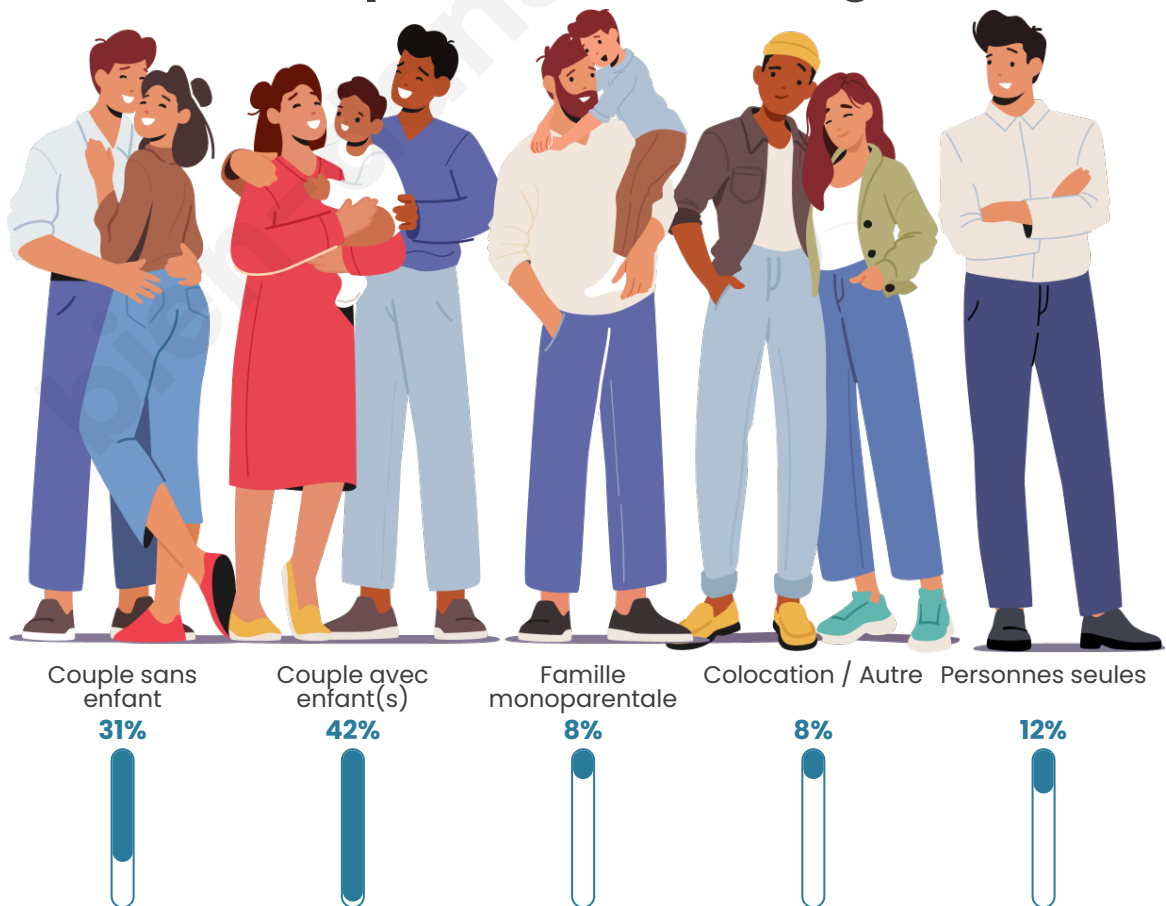

Tranche d'âge

Activité professionnelle

Niveau de diplôme

Composition des ménages

Profils électoraux

Premier tour

	Marine LE PEN	37.67 %
	Emmanuel MACRON	21.08 %
	Jean-Luc MÉLENCHON	16.59 %
	Éric ZEMMOUR	6.28 %
	Nicolas DUPONT-AIGNAN	4.93 %
	Anne HIDALGO	4.48 %
	Jean LASSALLE	3.14 %
	Valérie PÉCRESSÉ	1.79 %
	Fabien ROUSSEL	1.35 %
	Yannick JADOT	1.35 %
	Philippe POUTOU	0.90 %
	Nathalie ARTHAUD	0.45 %