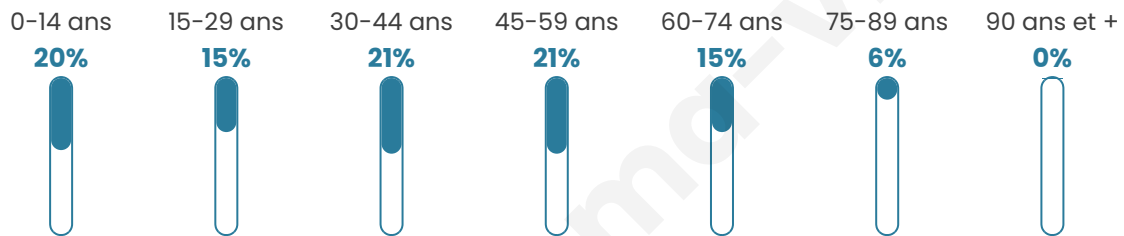

Version web

Ville de Vigny

Présenté par

BIEN dans
ma **VILLE** 

Sommaire

Situation géographique	3
Statistiques sur la population	4
Evolution du nombre d'habitants	4
Tranche d'âge	5
0-14 ans	5
15-29 ans	5
30-44 ans	5
45-59 ans	5
60-74 ans	5
75-89 ans	5
90 ans et +	5
Activité professionnelle	5
Agriculteurs	5
Artisans, Commerçants	5
Cadres et sup.	5
Professions intermédiaires	5
Employé	5
Ouvrier	5
Retraité	5
Autres	5
Niveau de diplôme	6
Sans diplôme ou CEP	6
Brevet, BEPC, DNB	6
CAP-BEP ou équivalent	6
BAC ou équivalent	6
BAC+2	6
BAC+3 ou +4	6
BAC+5 ou plus	6
Composition des ménages	6
Couple sans enfant	6
Couple avec enfant(s)	6
Famille monoparentale	6
Colocation / Autre	6
Personnes seules	6
Profils électoraux	7
Premier tour	7
Sécurité	8
Evolution du nombre d'infractions	8
Pour comparer	9
Services à la population	10
Commerce	10
Éducation	10
Villes autour de Vigny	11

39 ans

Pop active

52.4%

Taux chômage

5.3%

Pop densité

78 h/km²

Revenu moyen

Tranche d'âge

Activité professionnelle

Niveau de diplôme

Composition des ménages

Profils électoraux

Premier tour

	Marine LE PEN	37.67 %
	Emmanuel MACRON	21.08 %
	Jean-Luc MÉLENCHON	16.59 %
	Éric ZEMMOUR	6.28 %
	Nicolas DUPONT-AIGNAN	4.93 %
	Anne HIDALGO	4.48 %
	Jean LASSALLE	3.14 %
	Valérie PÉCRESSÉ	1.79 %
	Fabien ROUSSEL	1.35 %
	Yannick JADOT	1.35 %
	Philippe POUTOU	0.90 %
	Nathalie ARTHAUD	0.45 %