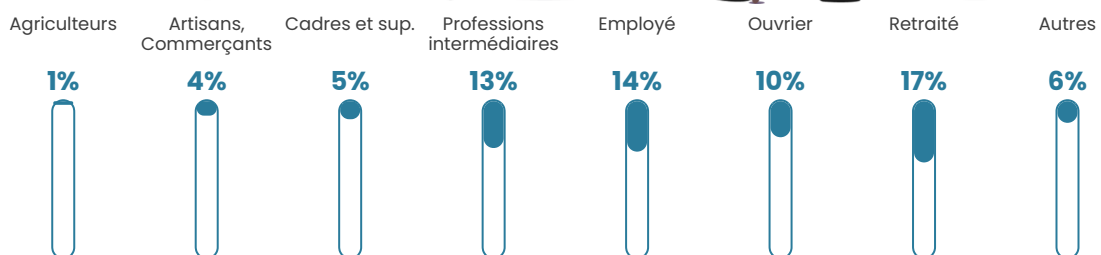

39 ans

Pop active

52.4%

Taux chômage

5.3%

Pop densité

78 h/km²

Revenu moyen

23 820 €/an

Evolution du nombre d'habitants

Sources : Institut national de la statistique et des études économiques (insee) selon Les dernières parutions officielles de 2024 portant sur les années 2020, 2021 et 2022.

Tranche d'âge

Activité professionnelle

Niveau de diplôme

Composition des ménages

Profils électoraux

Premier tour

	Marine LE PEN	37.67 %
	Emmanuel MACRON	21.08 %
	Jean-Luc MÉLENCHON	16.59 %
	Éric ZEMMOUR	6.28 %
	Nicolas DUPONT-AIGNAN	4.93 %
	Anne HIDALGO	4.48 %
	Jean LASSALLE	3.14 %
	Valérie PÉCRESSÉ	1.79 %
	Fabien ROUSSEL	1.35 %
	Yannick JADOT	1.35 %
	Philippe POUTOU	0.90 %
	Nathalie ARTHAUD	0.45 %