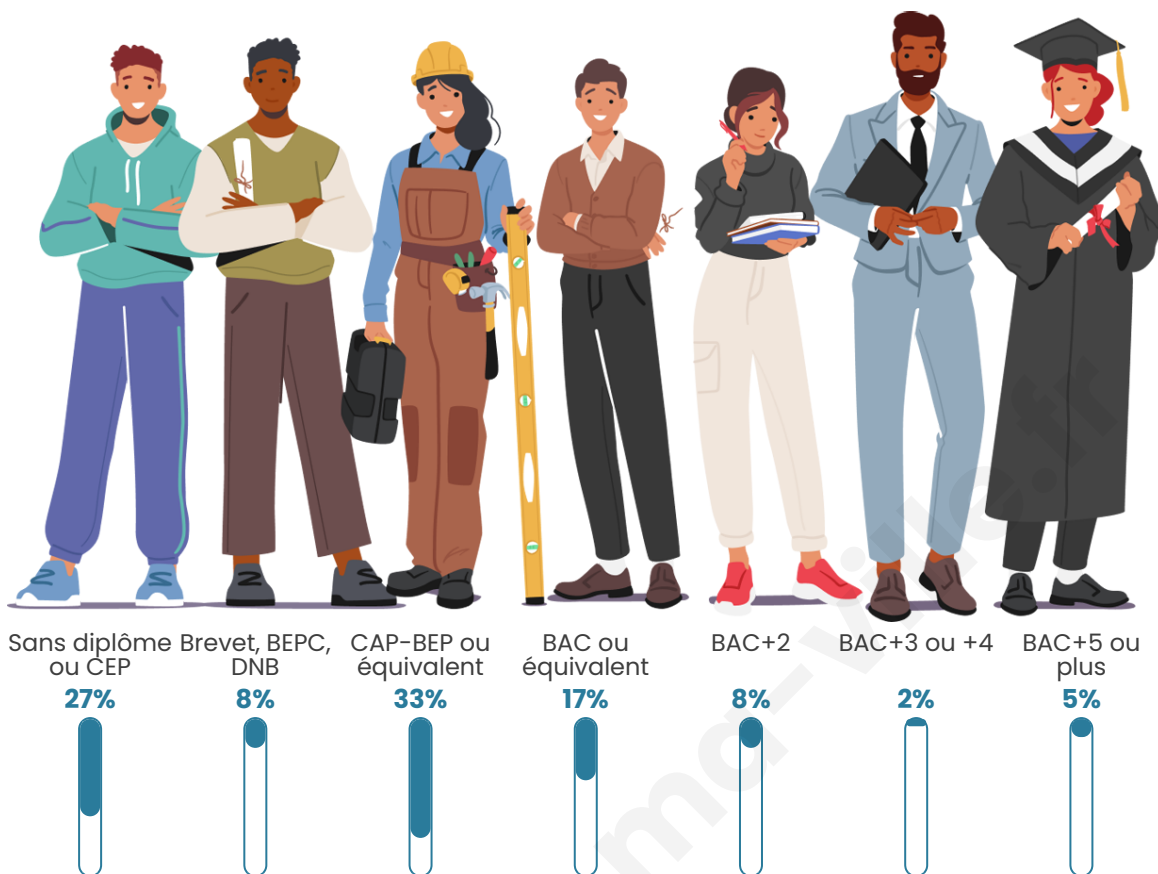

170

Age moyen

44 ans

Pop active

41.8%

Taux chômage

9.8%

Pop densité

21 h/km²

Revenu moyen

24 000 €/an

Evolution du nombre d'habitants

Sources : Institut national de la statistique et des études économiques (insee) selon Les dernières parutions officielles de 2024 portant sur les années 2020, 2021 et 2022.

Tranche d'âge

Activité professionnelle

Niveau de diplôme

Composition des ménages

Profils électoraux

Premier tour

	Emmanuel MACRON	28.30 %
	Marine LE PEN	26.42 %
	Jean-Luc MÉLENCHON	13.21 %
	Valérie PÉCRESSÉ	9.43 %
	Jean LASSALLE	5.66 %
	Nicolas DUPONT- AIGNAN	4.72 %
	Éric ZEMMOUR	3.77 %
	Yannick JADOT	3.77 %
	Fabien ROUSSEL	1.89 %
	Nathalie ARTHAUD	0.94 %
	Anne HIDALGO	0.94 %
	Philippe POUTOU	0.94 %