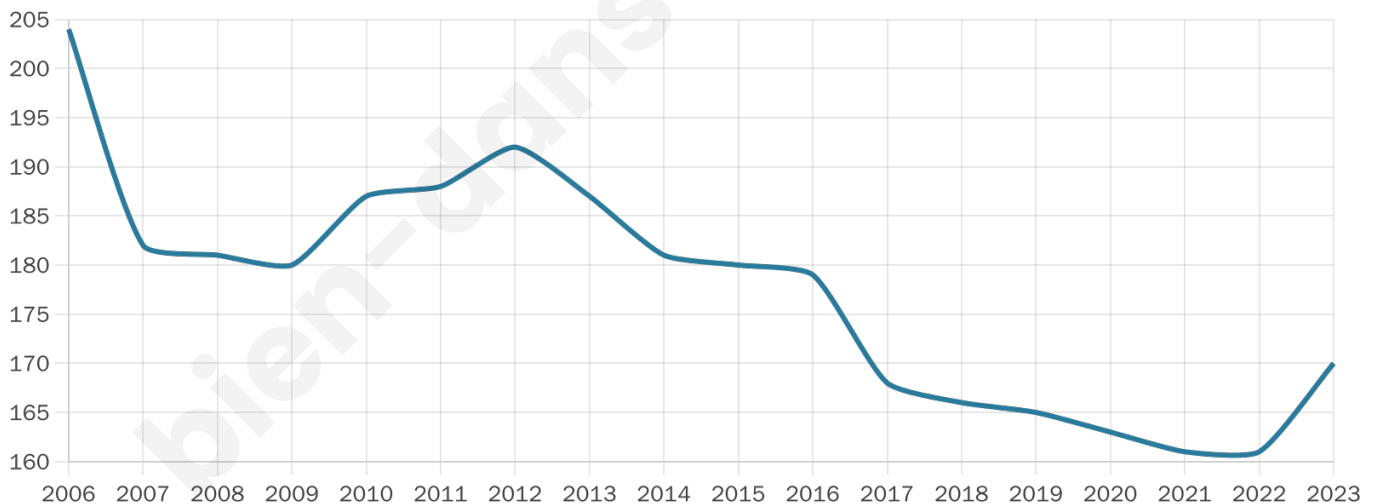

170

Age moyen

44 ans

Pop active

41.8%

Taux chômage

9.8%

Pop densité

21 h/km²

Revenu moyen

24 000 €/an

Evolution du nombre d'habitants

Sources : Institut national de la statistique et des études économiques (insee) selon Les dernières parutions officielles de 2024 portant sur les années 2020, 2021 et 2022.