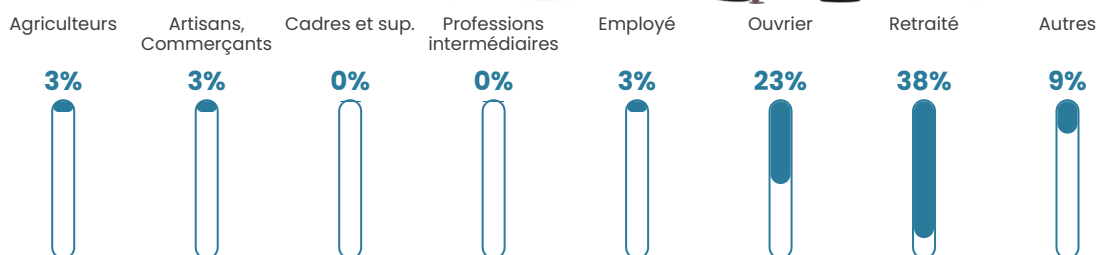

21 h/km²

Revenu moyen

24 000 €/an

Evolution du nombre d'habitants

Sources : Institut national de la statistique et des études économiques (insee) selon Les dernières parutions officielles de 2024 portant sur les années 2020, 2021 et 2022.

Tranche d'âge

Activité professionnelle

Niveau de diplôme

Composition des ménages

Profils électoraux

Premier tour

	Emmanuel MACRON	28.30 %
	Marine LE PEN	26.42 %
	Jean-Luc MÉLENCHON	13.21 %
	Valérie PÉCRESSÉ	9.43 %
	Jean LASSALLE	5.66 %
	Nicolas DUPONT- AIGNAN	4.72 %
	Éric ZEMMOUR	3.77 %
	Yannick JADOT	3.77 %
	Fabien ROUSSEL	1.89 %
	Nathalie ARTHAUD	0.94 %
	Anne HIDALGO	0.94 %
	Philippe POUTOU	0.94 %