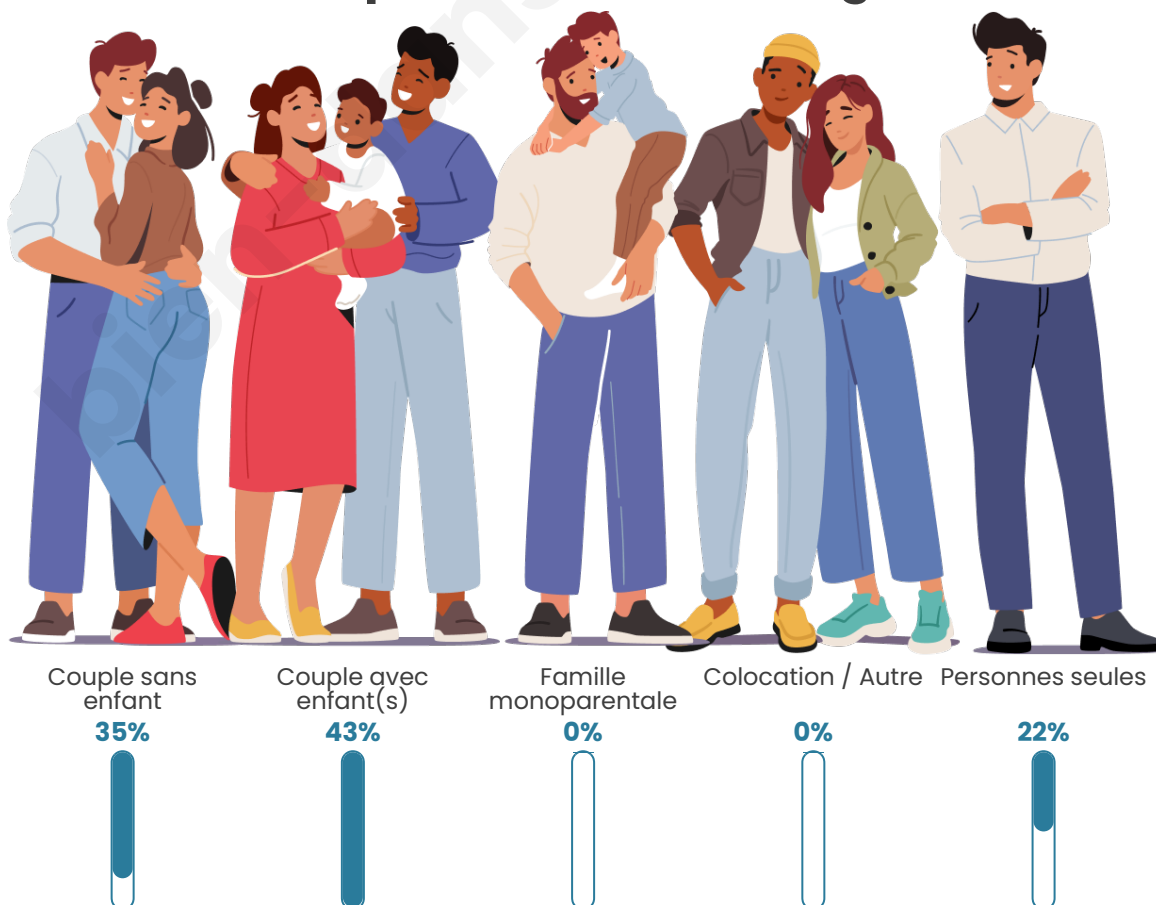

Tranche d'âge

Activité professionnelle

Niveau de diplôme

Composition des ménages

Profils électoraux

Premier tour

	Emmanuel MACRON	28.30 %
	Marine LE PEN	26.42 %
	Jean-Luc MÉLENCHON	13.21 %
	Valérie PÉCRESSÉ	9.43 %
	Jean LASSALLE	5.66 %
	Nicolas DUPONT- AIGNAN	4.72 %
	Éric ZEMMOUR	3.77 %
	Yannick JADOT	3.77 %
	Fabien ROUSSEL	1.89 %
	Nathalie ARTHAUD	0.94 %
	Anne HIDALGO	0.94 %
	Philippe POUTOU	0.94 %