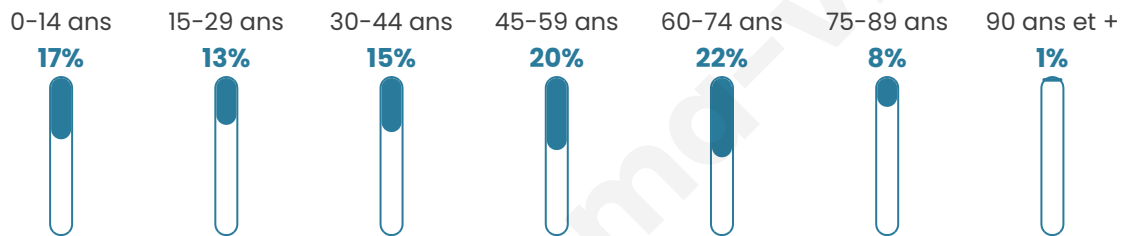

170

Age moyen

44 ans

Pop active

41.8%

Taux chômage

9.8%

Pop densité

21 h/km²

Revenu moyen

24 000 €/an

Evolution du nombre d'habitants

Sources : Institut national de la statistique et des études économiques (insee) selon Les dernières parutions officielles de 2024 portant sur les années 2020, 2021 et 2022.

Tranche d'âge

Activité professionnelle

Niveau de diplôme

Composition des ménages

Profils électoraux

Premier tour

	Emmanuel MACRON	28.30 %
	Marine LE PEN	26.42 %
	Jean-Luc MÉLENCHON	13.21 %
	Valérie PÉCRESSÉ	9.43 %
	Jean LASSALLE	5.66 %
	Nicolas DUPONT- AIGNAN	4.72 %
	Éric ZEMMOUR	3.77 %
	Yannick JADOT	3.77 %
	Fabien ROUSSEL	1.89 %
	Nathalie ARTHAUD	0.94 %
	Anne HIDALGO	0.94 %
	Philippe POUTOU	0.94 %

159 inscrits

Participation : 68.55%

Votes blancs : 1.83%

Votes nuls : 0.92%

Second tour

	Emmanuel MACRON	42,86 %
	Marine LE PEN	57,14 %

159 inscrits

Participation : 70.44%