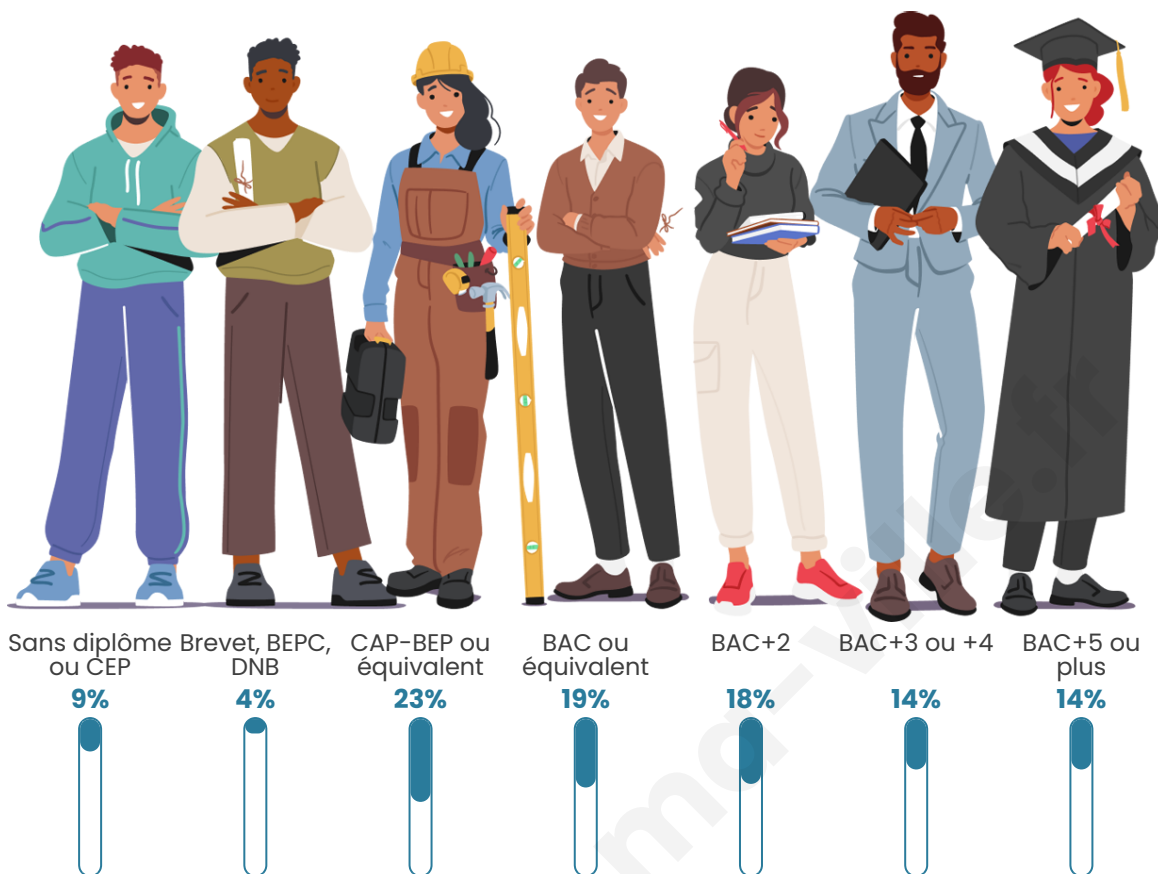

Version web

Ville de Vignoc

Présenté par

BIEN dans
ma **VILLE** 

Sommaire

Situation géographique	3
Statistiques sur la population	4
Evolution du nombre d'habitants	4
Tranche d'âge	5
0-14 ans	5
15-29 ans	5
30-44 ans	5
45-59 ans	5
60-74 ans	5
75-89 ans	5
90 ans et +	5
Activité professionnelle	5
Agriculteurs	5
Artisans, Commerçants	5
Cadres et sup.	5
Professions intermédiaires	5
Employé	5
Ouvrier	5
Retraité	5
Autres	5
Niveau de diplôme	6
Sans diplôme ou CEP	6
Brevet, BEPC, DNB	6
CAP-BEP ou équivalent	6
BAC ou équivalent	6
BAC+2	6
BAC+3 ou +4	6
BAC+5 ou plus	6
Composition des ménages	6
Couple sans enfant	6
Couple avec enfant(s)	6
Famille monoparentale	6
Colocation / Autre	6
Personnes seules	6
Profils électoraux	7
Premier tour	7
Sécurité	9
Evolution du nombre d'infractions	9
Pour comparer	10
Services à la population	11
Commerce	11
Éducation	11
Villes autour de Vignoc	12

Age moyen

34 ans

Pop active

51.8%

Taux chômage

4%

Pop densité

166 h/km²

Tranche d'âge

Activité professionnelle

Niveau de diplôme

Composition des ménages

Profils électoraux

Premier tour

Emmanuel
MACRON 37.65 %

Marine LE PEN 18.78 %