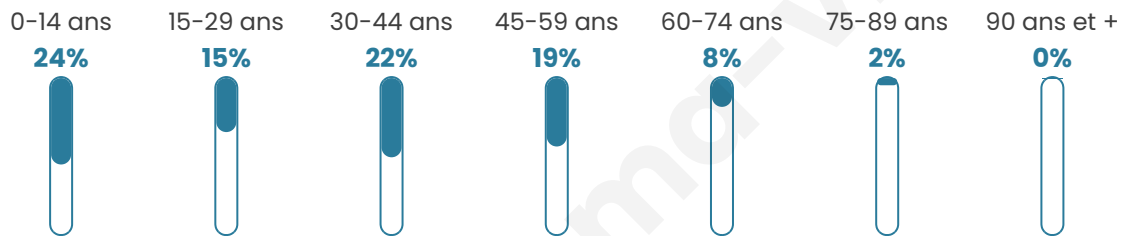

Age moyen

34 ans

Pop active

51.8%

Taux chômage

4%

Pop densité

166 h/km²

Revenu moyen

25 640 €/an

Evolution du nombre d'habitants

Sources : Institut national de la statistique et des études économiques (insee) selon Les dernières parutions officielles de 2024 portant sur les années 2020, 2021 et 2022.

Tranche d'âge

Activité professionnelle

Niveau de diplôme

Composition des ménages

Profils électoraux

Premier tour

Emmanuel
MACRON 37.65 %

Marine LE PEN 18.78 %