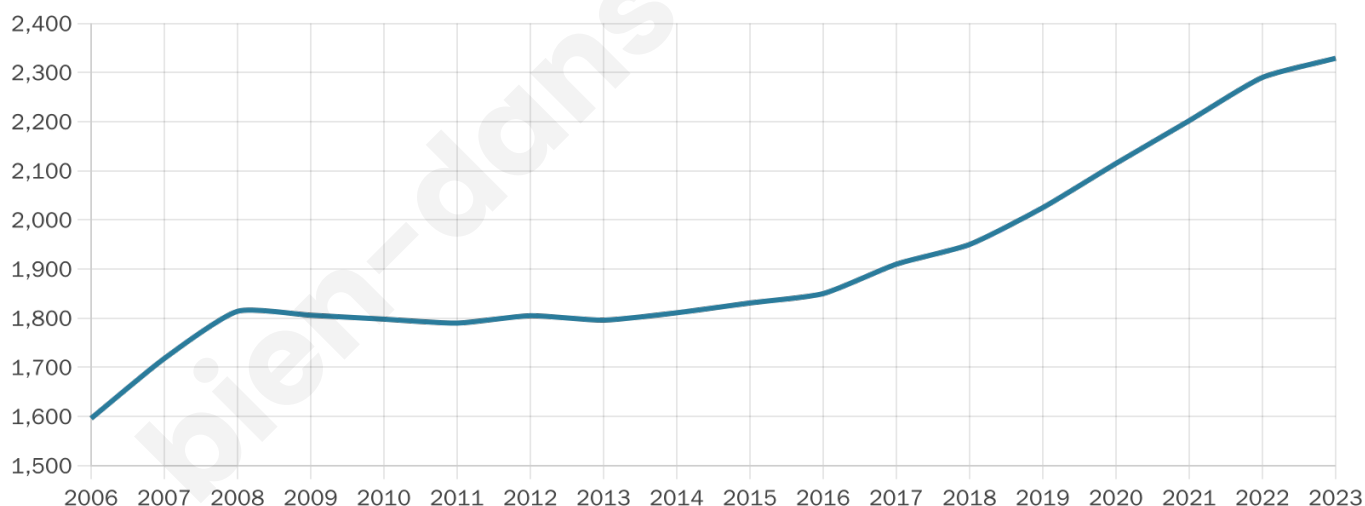

Version web

Ville de Vignoc

Présenté par

BIEN dans
ma **VILLE** 

Sommaire

Situation géographique	3
Statistiques sur la population	4
Evolution du nombre d'habitants	4
Tranche d'âge	5
0-14 ans	5
15-29 ans	5
30-44 ans	5
45-59 ans	5
60-74 ans	5
75-89 ans	5
90 ans et +	5
Activité professionnelle	5
Agriculteurs	5
Artisans, Commerçants	5
Cadres et sup.	5
Professions intermédiaires	5
Employé	5
Ouvrier	5
Retraité	5
Autres	5
Niveau de diplôme	6
Sans diplôme ou CEP	6
Brevet, BEPC, DNB	6
CAP-BEP ou équivalent	6
BAC ou équivalent	6
BAC+2	6
BAC+3 ou +4	6
BAC+5 ou plus	6
Composition des ménages	6
Couple sans enfant	6
Couple avec enfant(s)	6
Famille monoparentale	6
Colocation / Autre	6
Personnes seules	6
Profils électoraux	7
Premier tour	7
Sécurité	9
Evolution du nombre d'infractions	9
Pour comparer	10
Services à la population	11
Commerce	11
Éducation	11
Villes autour de Vignoc	12

Age moyen

34 ans

Pop active

51.8%

Taux chômage

4%

Pop densité

166 h/km²

Revenu moyen

25 640 €/an

Evolution du nombre d'habitants

Sources : Institut national de la statistique et des études économiques (insee) selon Les dernières parutions officielles de 2024 portant sur les années 2020, 2021 et 2022.

Tranche d'âge

Activité professionnelle

Niveau de diplôme

Composition des ménages

Profils électoraux

Premier tour

Emmanuel
MACRON 37.65 %

Marine LE PEN 18.78 %