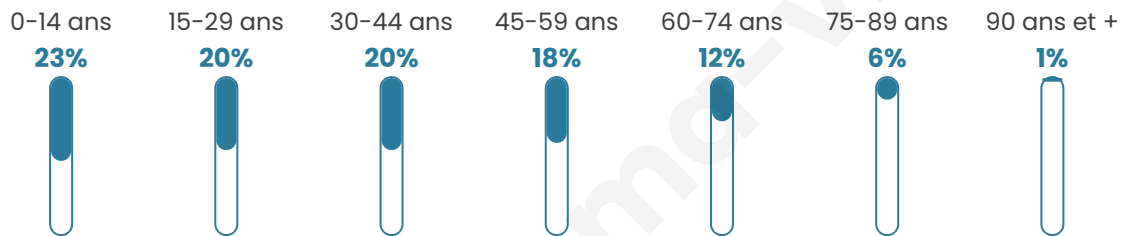

31 466

Age moyen

36 ans

Pop active

47.2%

Taux chômage

10.5%

Pop densité

3 933 h/km²

Revenu moyen

21 390 €/an

Evolution du nombre d'habitants

Sources : Institut national de la statistique et des études économiques (insee) selon Les dernières parutions officielles de 2024 portant sur les années 2020, 2021 et 2022.

Tranche d'âge

Activité professionnelle

Niveau de diplôme

Composition des ménages

Profils électoraux

Premier tour

	Jean-Luc MÉLENCHON	41.06 %
	Emmanuel MACRON	20.28 %
	Marine LE PEN	17.89 %
	Éric ZEMMOUR	5.17 %
	Nicolas DUPONT- AIGNAN	3.95 %
	Valérie PÉCRESSÉ	3.03 %
	Yannick JADOT	2.55 %
	Fabien ROUSSEL	2.04 %
	Jean LASSALLE	1.60 %
	Anne HIDALGO	1.13 %
	Philippe POUTOU	0.70 %
	Nathalie ARTHAUD	0.61 %

17 520 inscrits

Participation : 69.18%

Votes blancs : 1.21%

Votes nuls : 0.89%

Second tour

	Emmanuel MACRON	62,7 %
	Marine LE PEN	37,3 %

17 520 inscrits

Participation : 62.18%