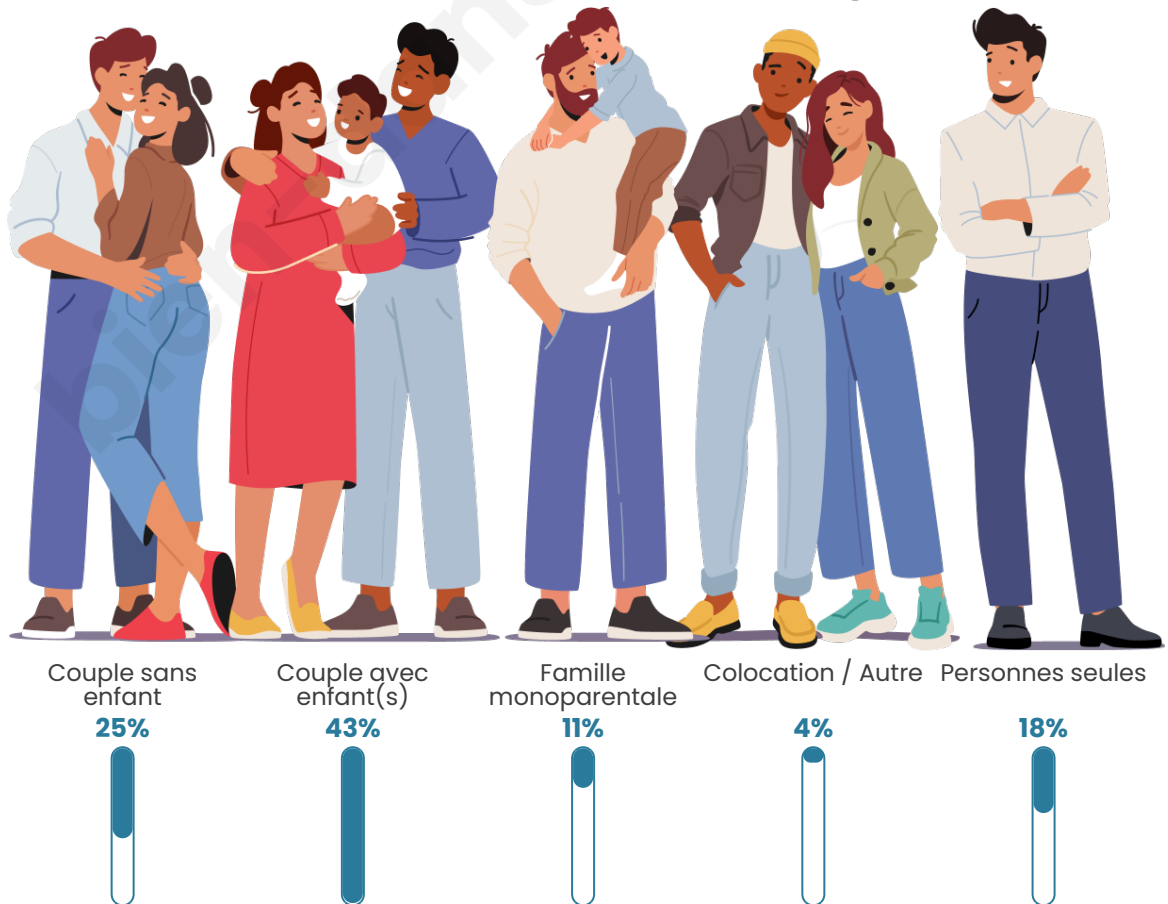

Tranche d'âge

Activité professionnelle

Niveau de diplôme

Composition des ménages

Profils électoraux

Premier tour

	Jean-Luc MÉLENCHON	41.06 %
	Emmanuel MACRON	20.28 %
	Marine LE PEN	17.89 %
	Éric ZEMMOUR	5.17 %
	Nicolas DUPONT- AIGNAN	3.95 %
	Valérie PÉCRESSÉ	3.03 %
	Yannick JADOT	2.55 %
	Fabien ROUSSEL	2.04 %
	Jean LASSALLE	1.60 %
	Anne HIDALGO	1.13 %
	Philippe POUTOU	0.70 %
	Nathalie ARTHAUD	0.61 %