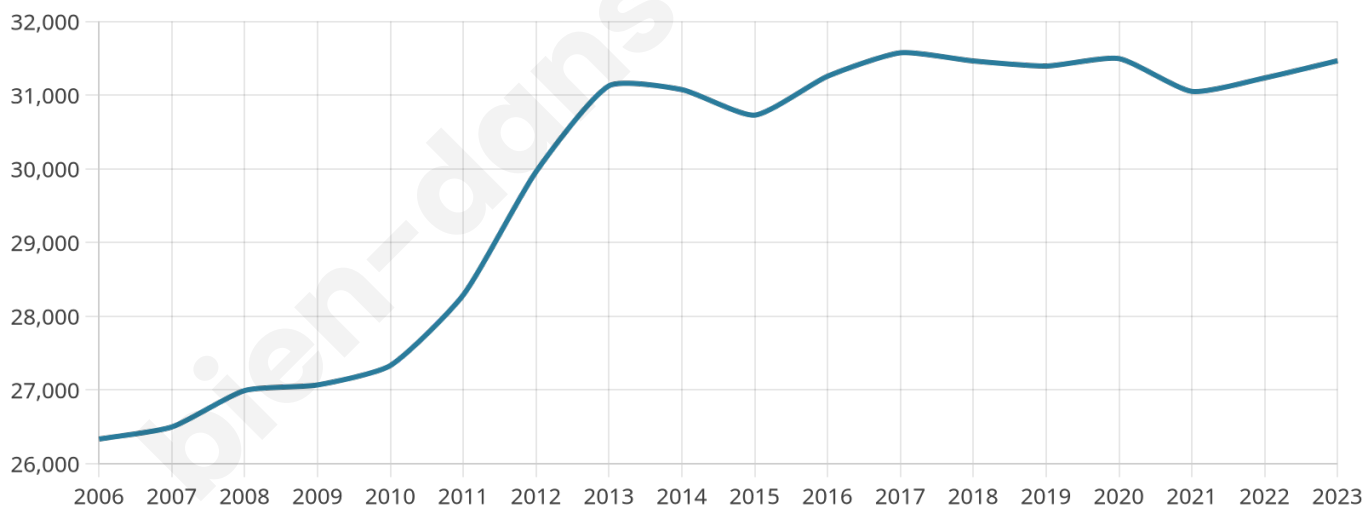

Version web

Ville de Vigneux-sur-Seine

Présenté par

BIEN dans ma **VILLE** 

Sommaire

Situation géographique	3
Statistiques sur la population	4
Evolution du nombre d'habitants	4
Tranche d'âge	5
0-14 ans	5
15-29 ans	5
30-44 ans	5
45-59 ans	5
60-74 ans	5
75-89 ans	5
90 ans et +	5
Activité professionnelle	5
Agriculteurs	5
Artisans, Commerçants	5
Cadres et sup.	5
Professions intermédiaires	5
Employé	5
Ouvrier	5
Retraité	5
Autres	5
Niveau de diplôme	6
Sans diplôme ou CEP	6
Brevet, BEPC, DNB	6
CAP-BEP ou équivalent	6
BAC ou équivalent	6
BAC+2	6
BAC+3 ou +4	6
BAC+5 ou plus	6
Composition des ménages	6
Couple sans enfant	6
Couple avec enfant(s)	6
Famille monoparentale	6
Colocation / Autre	6
Personnes seules	6
Profil électoraux	7
Premier tour	7
Sécurité	8
Evolution du nombre d'infractions	8
Pour comparer	9
Services à la population	10
Commerce	10
Éducation	10
Villes autour de Vigneux-sur-Seine	11
Avis sur la ville de Vigneux-sur-Seine	12
Moyenne par critère	12
Villes autour de Vigneux-sur-Seine	12
Répartition des avis par note	12
Répartition des avis par note	12

31 466

Age moyen

36 ans

Pop active

47.2%

Taux chômage

10.5%

Pop densité

3 933 h/km²

Revenu moyen

21 390 €/an

Evolution du nombre d'habitants

Sources : Institut national de la statistique et des études économiques (insee) selon Les dernières parutions officielles de 2024 portant sur les années 2020, 2021 et 2022.