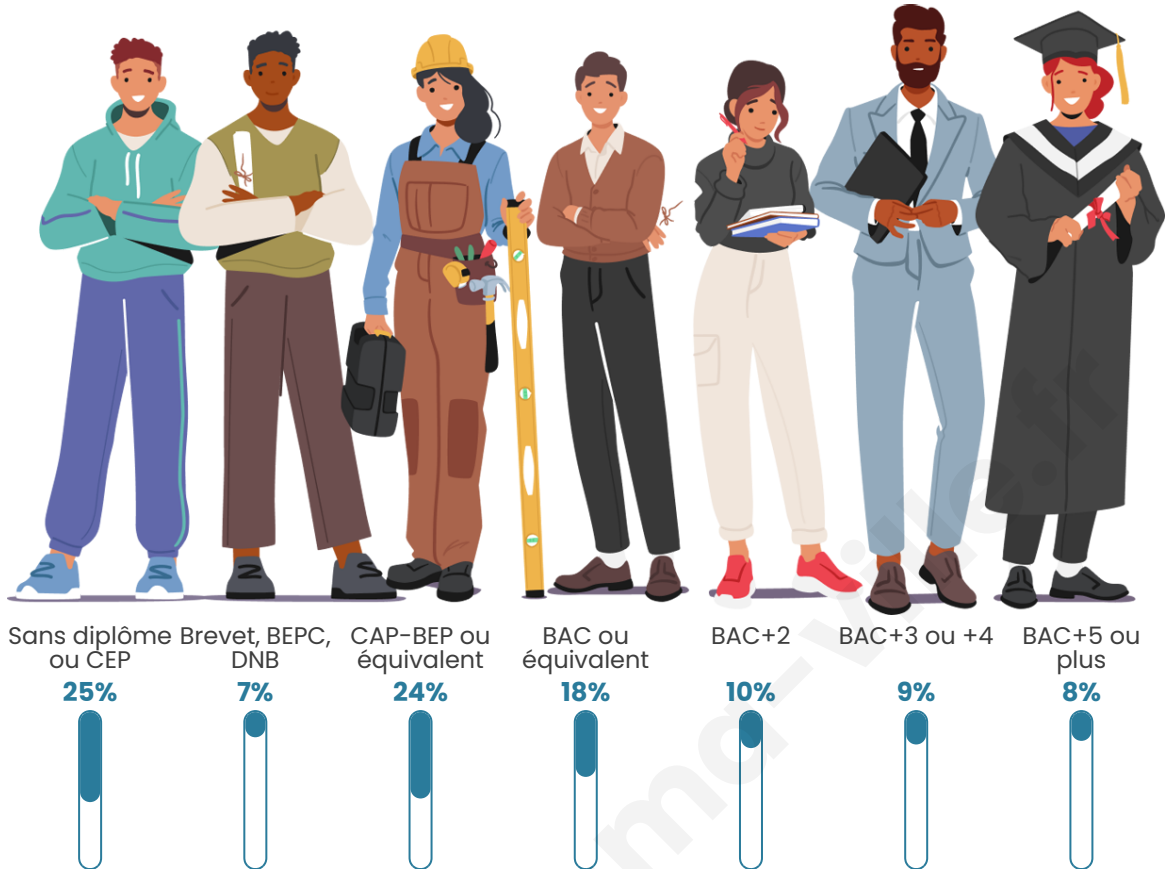

31 466

Age moyen

36 ans

Pop active

47.2%

Taux chômage

10.5%

Pop densité

Tranche d'âge

Activité professionnelle

Niveau de diplôme

Composition des ménages

Profils électoraux

Premier tour

	Jean-Luc MÉLENCHON	41.06 %
	Emmanuel MACRON	20.28 %
	Marine LE PEN	17.89 %
	Éric ZEMMOUR	5.17 %
	Nicolas DUPONT- AIGNAN	3.95 %
	Valérie PÉCRESSÉ	3.03 %
	Yannick JADOT	2.55 %
	Fabien ROUSSEL	2.04 %
	Jean LASSALLE	1.60 %
	Anne HIDALGO	1.13 %
	Philippe POUTOU	0.70 %
	Nathalie ARTHAUD	0.61 %