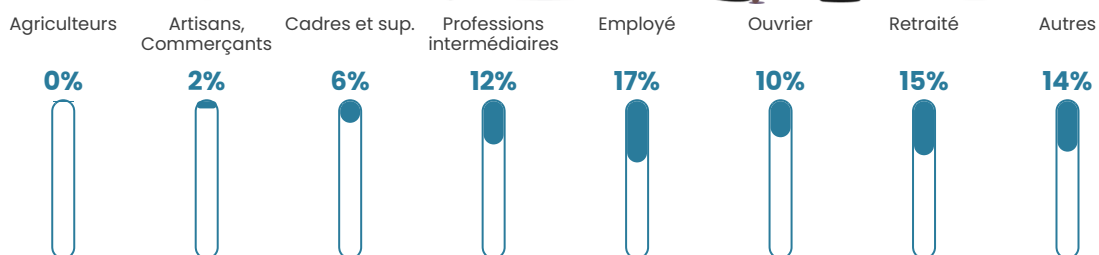

3 933 h/km²

Revenu moyen

21 390 €/an

Evolution du nombre d'habitants

Sources : Institut national de la statistique et des études économiques (insee) selon Les dernières parutions officielles de 2024 portant sur les années 2020, 2021 et 2022.

Tranche d'âge

Activité professionnelle

Niveau de diplôme

Composition des ménages

Profils électoraux

Premier tour

	Jean-Luc MÉLENCHON	41.06 %
	Emmanuel MACRON	20.28 %
	Marine LE PEN	17.89 %
	Éric ZEMMOUR	5.17 %
	Nicolas DUPONT- AIGNAN	3.95 %
	Valérie PÉCRESSÉ	3.03 %
	Yannick JADOT	2.55 %
	Fabien ROUSSEL	2.04 %
	Jean LASSALLE	1.60 %
	Anne HIDALGO	1.13 %
	Philippe POUTOU	0.70 %
	Nathalie ARTHAUD	0.61 %