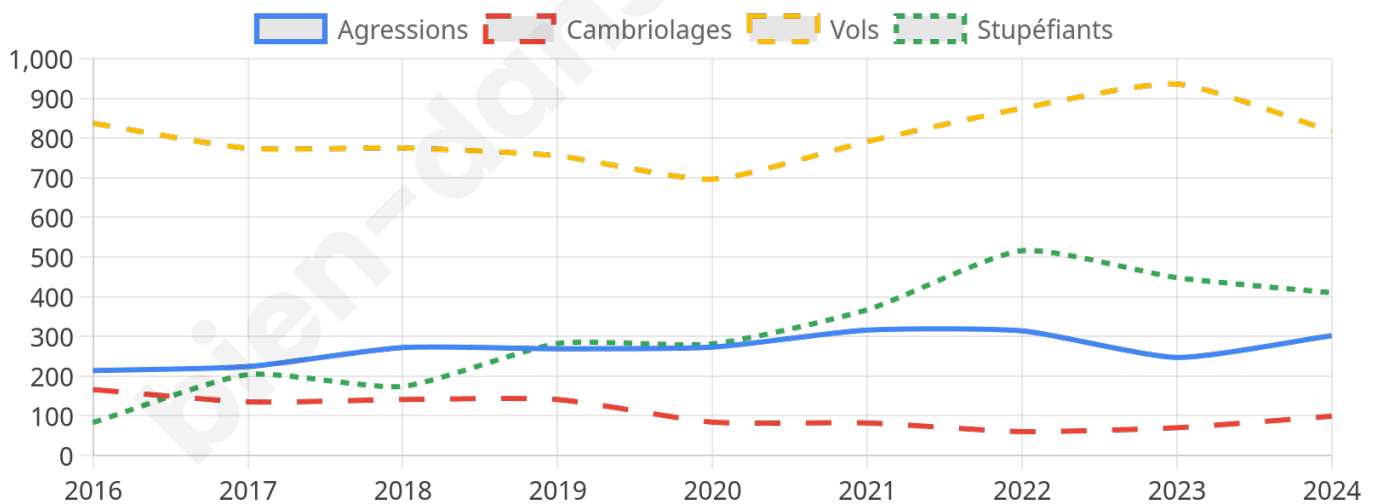

17 520 inscrits

Participation : 69.18%

Votes blancs : 1.21%

Votes nuls : 0.89%

Second tour

	Emmanuel MACRON	62,7 %
	Marine LE PEN	37,3 %

17 520 inscrits

Participation : 62.18%

Votes blancs : 6.82%

Votes nuls : 2.18%

Sécurité

Agressions physiques / sexuelles

302

Cambriolages

99

Vols / dégradations

817

Stupéfiants

410

Evolution du nombre d'infractions

Pour comparer

(en proportion du nombre d'habitants)

Sources : Bases statistiques communale, départementale et régionale de la délinquance enregistrée par la police et la gendarmerie nationales selon les dernières parutions officielles de 2025 portant sur l'année 2024 ([data.gouv](https://data.gouv.fr)).