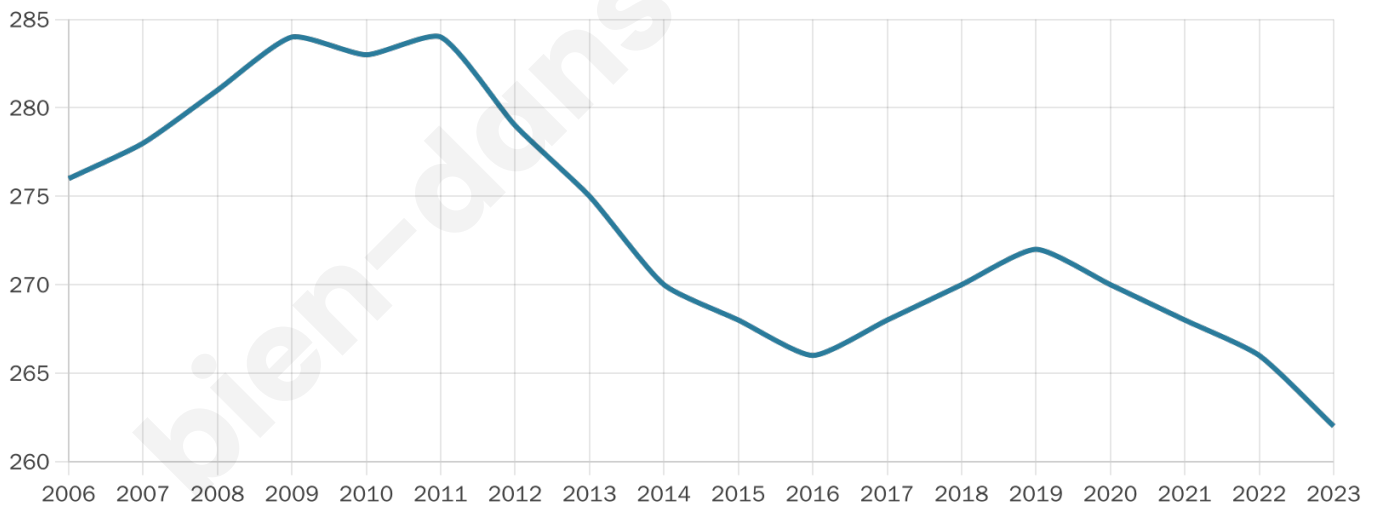

Version web

Ville de Vigneux-Hocquet

Présenté par

BIEN dans
ma **VILLE** 

Sommaire

Situation géographique	3
Statistiques sur la population	4
Evolution du nombre d'habitants	4
Tranche d'âge	5
0-14 ans	5
15-29 ans	5
30-44 ans	5
45-59 ans	5
60-74 ans	5
75-89 ans	5
90 ans et +	5
Activité professionnelle	5
Agriculteurs	5
Artisans, Commerçants	5
Cadres et sup.	5
Professions intermédiaires	5
Employé	5
Ouvrier	5
Retraité	5
Autres	5
Niveau de diplôme	6
Sans diplôme ou CEP	6
Brevet, BEPC, DNB	6
CAP-BEP ou équivalent	6
BAC ou équivalent	6
BAC+2	6
BAC+3 ou +4	6
BAC+5 ou plus	6
Composition des ménages	6
Couple sans enfant	6
Couple avec enfant(s)	6
Famille monoparentale	6
Colocation / Autre	6
Personnes seules	6
Profils électoraux	7
Premier tour	7
Sécurité	8
Evolution du nombre d'infractions	8
Pour comparer	9
Services à la population	10
Commerce	10
Éducation	10
Villes autour de Vigneux-Hocquet	11

Age moyen

45 ans

Pop active

45%

Taux chômage

11%

Pop densité

20 h/km²

Revenu moyen

20 750 €/an

Evolution du nombre d'habitants

Sources : Institut national de la statistique et des études économiques (insee) selon Les dernières parutions officielles de 2024 portant sur les années 2020, 2021 et 2022.