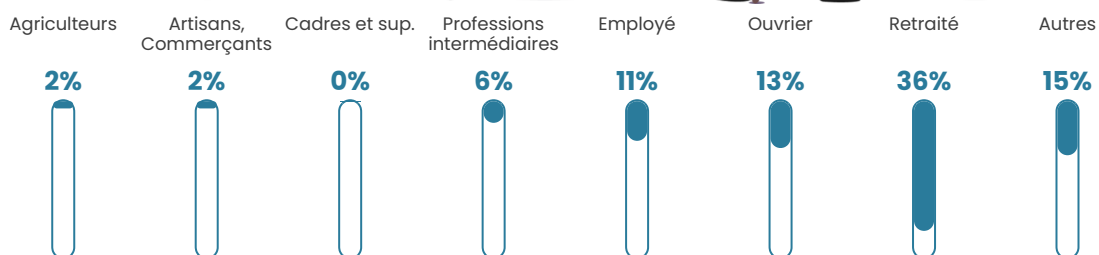

Age moyen

45 ans

Pop active

45%

Taux chômage

11%

Pop densité

20 h/km²

Revenu moyen

20 750 €/an

Evolution du nombre d'habitants

Sources : Institut national de la statistique et des études économiques (insee) selon Les dernières parutions officielles de 2024 portant sur les années 2020, 2021 et 2022.

Tranche d'âge

Activité professionnelle

Niveau de diplôme

Composition des ménages

Profils électoraux

Premier tour

	Marine LE PEN	28.87 %
	Emmanuel MACRON	23.94 %
	Jean-Luc MÉLENCHON	12.68 %
	Éric ZEMMOUR	11.27 %
	Nicolas DUPONT-AIGNAN	5.63 %
	Jean LASSALLE	4.93 %
	Valérie PÉCRESSÉ	4.93 %
	Fabien ROUSSEL	3.52 %
	Yannick JADOT	3.52 %
	Philippe POUTOU	0.70 %
	Nathalie ARTHAUD	0.00 %
	Anne HIDALGO	0.00 %