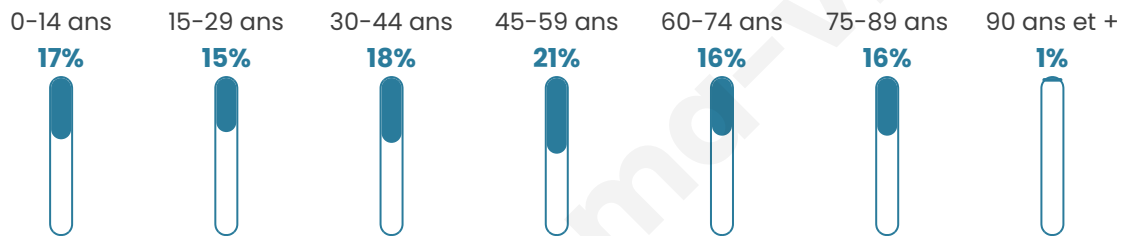

Age moyen

45 ans

Pop active

45%

Taux chômage

11%

Pop densité

20 h/km²

Revenu moyen

20 750 €/an

Evolution du nombre d'habitants

Sources : Institut national de la statistique et des études économiques (insee) selon Les dernières parutions officielles de 2024 portant sur les années 2020, 2021 et 2022.

Tranche d'âge

Activité professionnelle

Niveau de diplôme

Composition des ménages

Profils électoraux

Premier tour

	Marine LE PEN	28.87 %
	Emmanuel MACRON	23.94 %
	Jean-Luc MÉLENCHON	12.68 %
	Éric ZEMMOUR	11.27 %
	Nicolas DUPONT-AIGNAN	5.63 %
	Jean LASSALLE	4.93 %
	Valérie PÉCRESSÉ	4.93 %
	Fabien ROUSSEL	3.52 %
	Yannick JADOT	3.52 %
	Philippe POUTOU	0.70 %
	Nathalie ARTHAUD	0.00 %
	Anne HIDALGO	0.00 %

193 inscrits

Participation : 74.09%

Votes blancs : 0.70%

Votes nuls : 0.00%

Second tour

	Emmanuel MACRON	38,1 %
	Marine LE PEN	61,9 %

193 inscrits

Participation : 79.27%