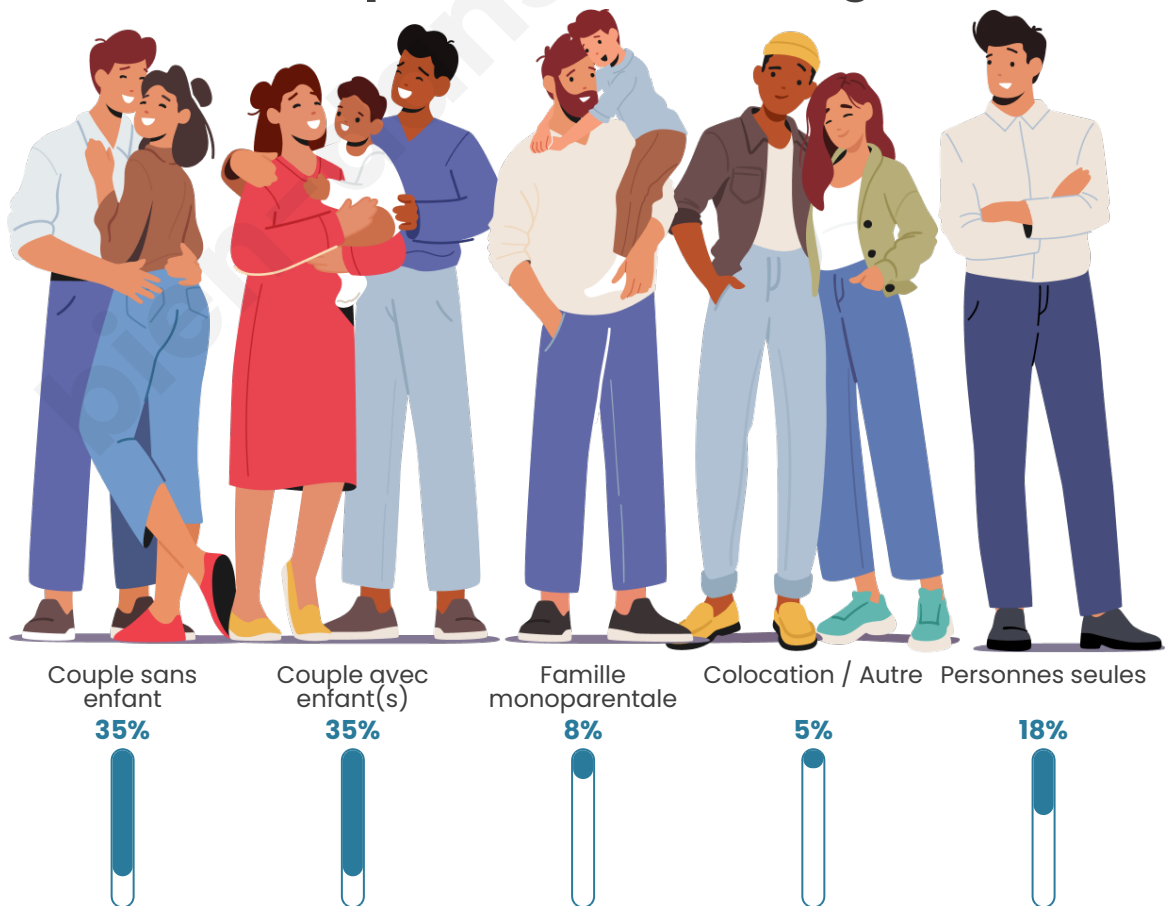

Tranche d'âge

Activité professionnelle

Niveau de diplôme

Composition des ménages

Profils électoraux

Premier tour

	Marine LE PEN	28.87 %
	Emmanuel MACRON	23.94 %
	Jean-Luc MÉLENCHON	12.68 %
	Éric ZEMMOUR	11.27 %
	Nicolas DUPONT-AIGNAN	5.63 %
	Jean LASSALLE	4.93 %
	Valérie PÉCRESSÉ	4.93 %
	Fabien ROUSSEL	3.52 %
	Yannick JADOT	3.52 %
	Philippe POUTOU	0.70 %
	Nathalie ARTHAUD	0.00 %
	Anne HIDALGO	0.00 %