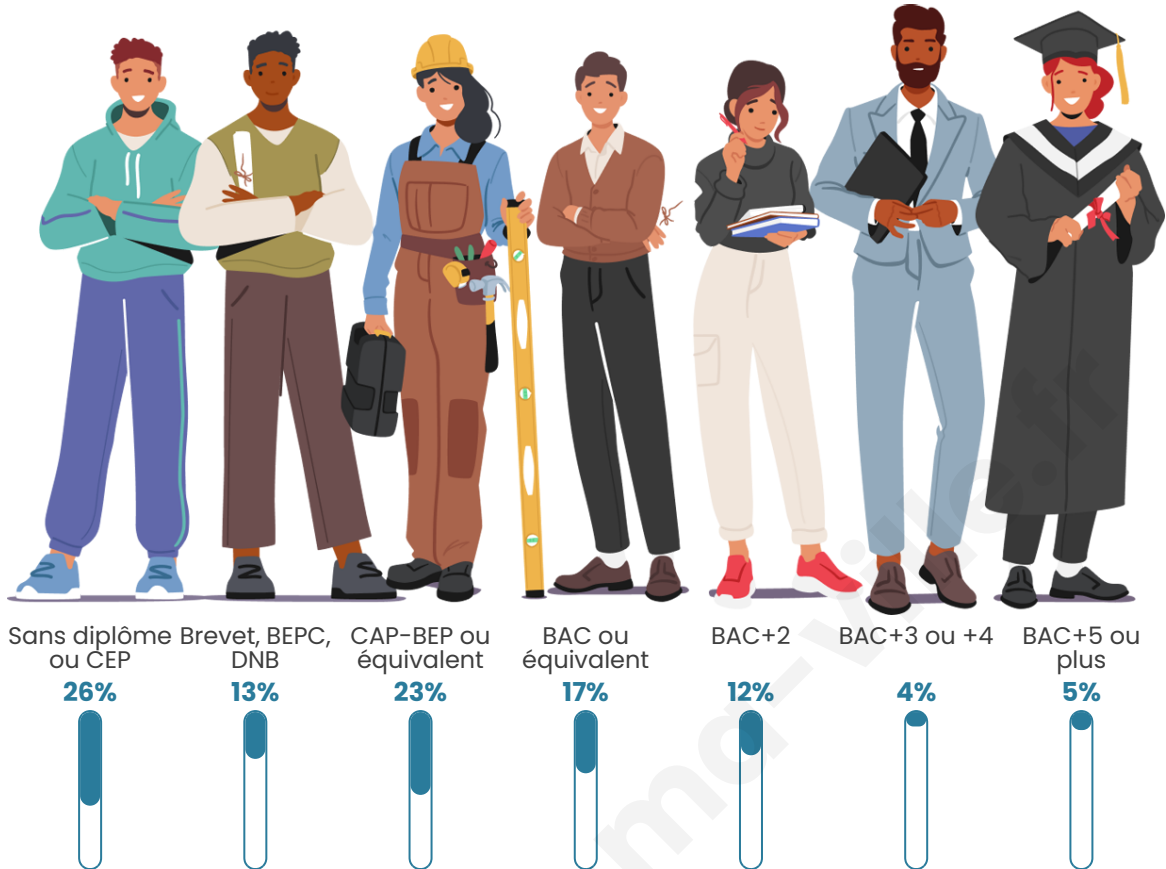

Age moyen

45 ans

Pop active

45%

Taux chômage

11%

Pop densité

20 h/km²

Tranche d'âge

Activité professionnelle

Niveau de diplôme

Composition des ménages

Profils électoraux

Premier tour

	Marine LE PEN	28.87 %
	Emmanuel MACRON	23.94 %
	Jean-Luc MÉLENCHON	12.68 %
	Éric ZEMMOUR	11.27 %
	Nicolas DUPONT-AIGNAN	5.63 %
	Jean LASSALLE	4.93 %
	Valérie PÉCRESSÉ	4.93 %
	Fabien ROUSSEL	3.52 %
	Yannick JADOT	3.52 %
	Philippe POUTOU	0.70 %
	Nathalie ARTHAUD	0.00 %
	Anne HIDALGO	0.00 %