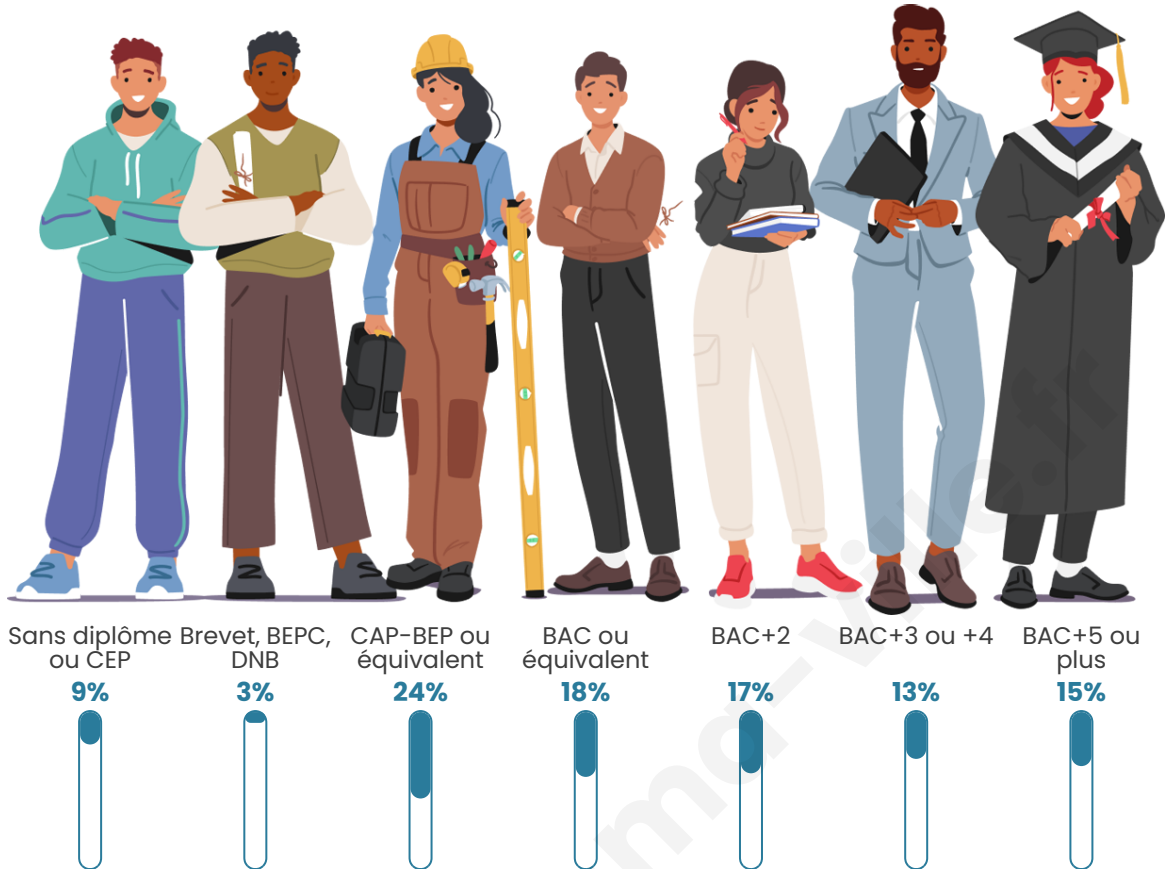

6 692

Age moyen

39 ans

Pop active

50.1%

Taux chômage

3.8%

Pop densité

Tranche d'âge

Activité professionnelle

Niveau de diplôme

Composition des ménages

Profils électoraux

Premier tour

	Emmanuel MACRON	35.57 %
	Jean-Luc MÉLENCHON	20.06 %
	Marine LE PEN	15.36 %
	Yannick JADOT	8.91 %
	Éric ZEMMOUR	5.77 %
	Valérie PÉCRESE	4.52 %
	Jean LASSALLE	2.84 %
	Anne HIDALGO	2.16 %
	Fabien ROUSSEL	1.91 %
	Nicolas DUPONT- AIGNAN	1.73 %
	Philippe POUTOU	0.70 %
	Nathalie ARTHAUD	0.48 %