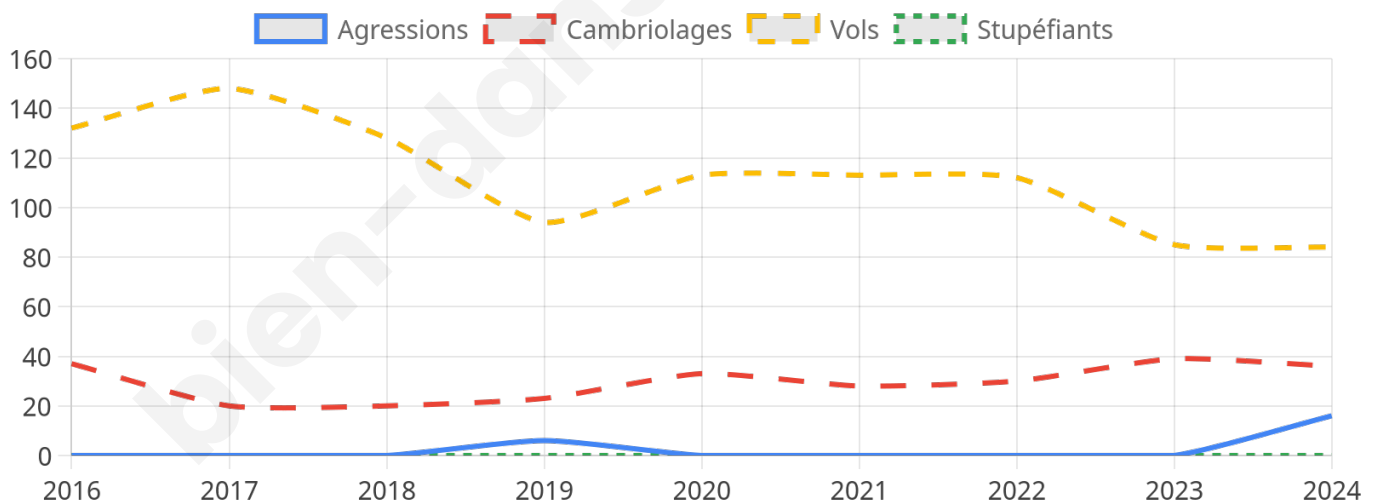

4 925 inscrits

Participation : 82.34%

Votes blancs : 1.53%

Votes nuls : 0.22%

Second tour

	Emmanuel MACRON	73,43 %
	Marine LE PEN	26,57 %

4 925 inscrits

Participation : 81.87%

Votes blancs : 6.89%

Votes nuls : 1.44%

Sécurité

Agressions physiques / sexuelles

16

Cambriolages

36

Vols / dégradations

84

Stupéfiants

0

Evolution du nombre d'infractions

Pour comparer

(en proportion du nombre d'habitants)

■ Ville ■ Département ■ Région

Sources : Bases statistiques communale, départementale et régionale de la délinquance enregistrée par la police et la gendarmerie nationales selon les dernières parutions officielles de 2025 portant sur l'année 2024 ([data.gouv](https://data.gouv.fr)).