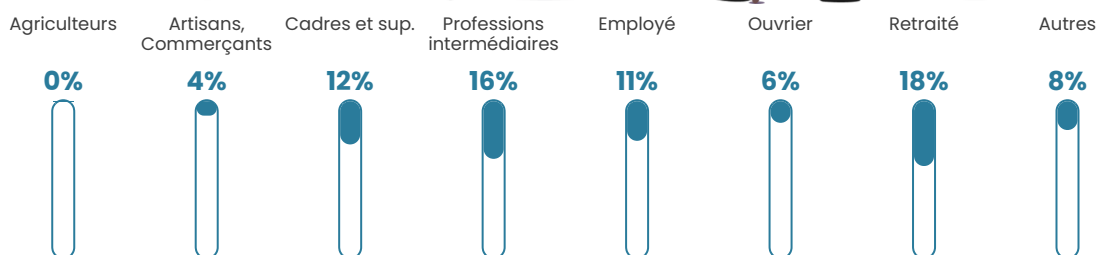

124 h/km²

Revenu moyen

28 250 €/an

Evolution du nombre d'habitants

Sources : Institut national de la statistique et des études économiques (insee) selon Les dernières parutions officielles de 2024 portant sur les années 2020, 2021 et 2022.

Tranche d'âge

Activité professionnelle

Niveau de diplôme

Composition des ménages

Profils électoraux

Premier tour

	Emmanuel MACRON	35.57 %
	Jean-Luc MÉLENCHON	20.06 %
	Marine LE PEN	15.36 %
	Yannick JADOT	8.91 %
	Éric ZEMMOUR	5.77 %
	Valérie PÉCRESE	4.52 %
	Jean LASSALLE	2.84 %
	Anne HIDALGO	2.16 %
	Fabien ROUSSEL	1.91 %
	Nicolas DUPONT- AIGNAN	1.73 %
	Philippe POUTOU	0.70 %
	Nathalie ARTHAUD	0.48 %