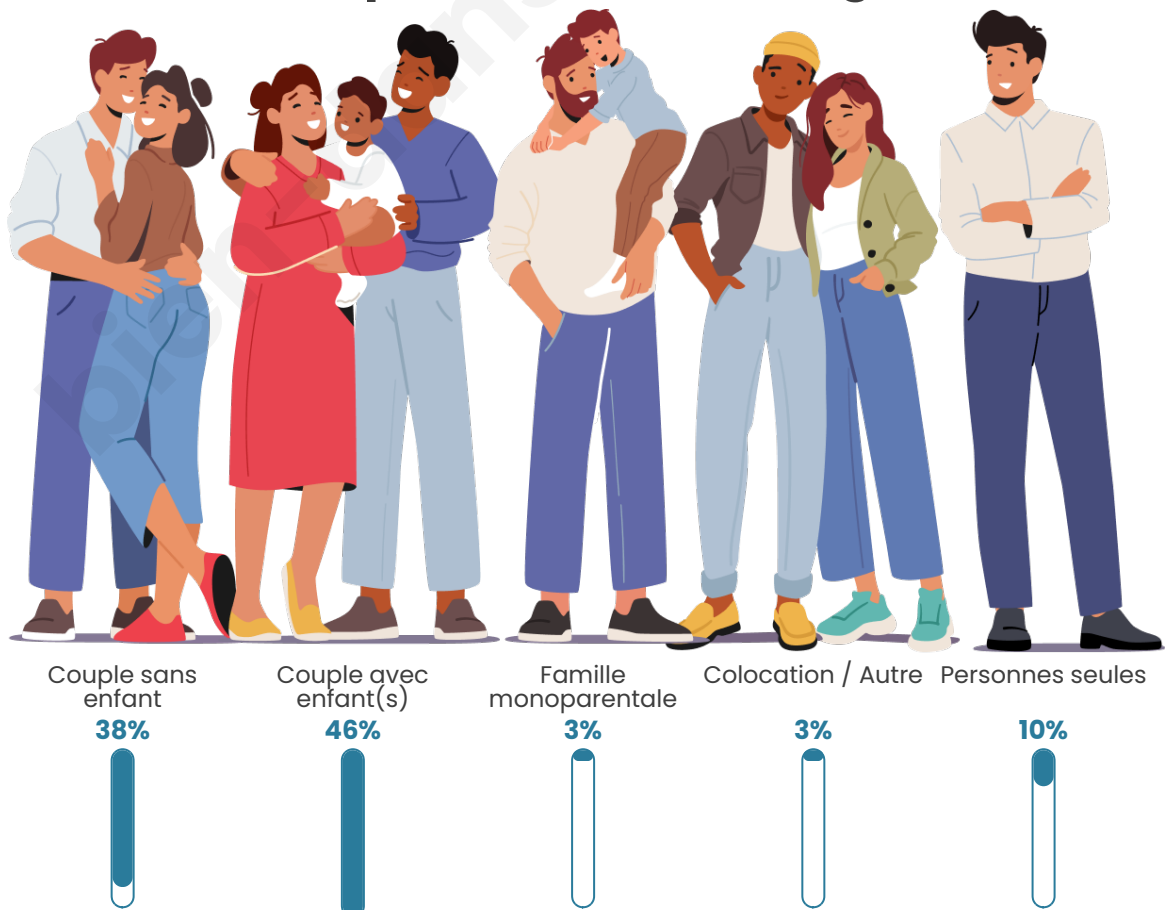

Tranche d'âge

Activité professionnelle

Niveau de diplôme

Composition des ménages

Profils électoraux

Premier tour

	Emmanuel MACRON	35.57 %
	Jean-Luc MÉLENCHON	20.06 %
	Marine LE PEN	15.36 %
	Yannick JADOT	8.91 %
	Éric ZEMMOUR	5.77 %
	Valérie PÉCRESE	4.52 %
	Jean LASSALLE	2.84 %
	Anne HIDALGO	2.16 %
	Fabien ROUSSEL	1.91 %
	Nicolas DUPONT- AIGNAN	1.73 %
	Philippe POUTOU	0.70 %
	Nathalie ARTHAUD	0.48 %