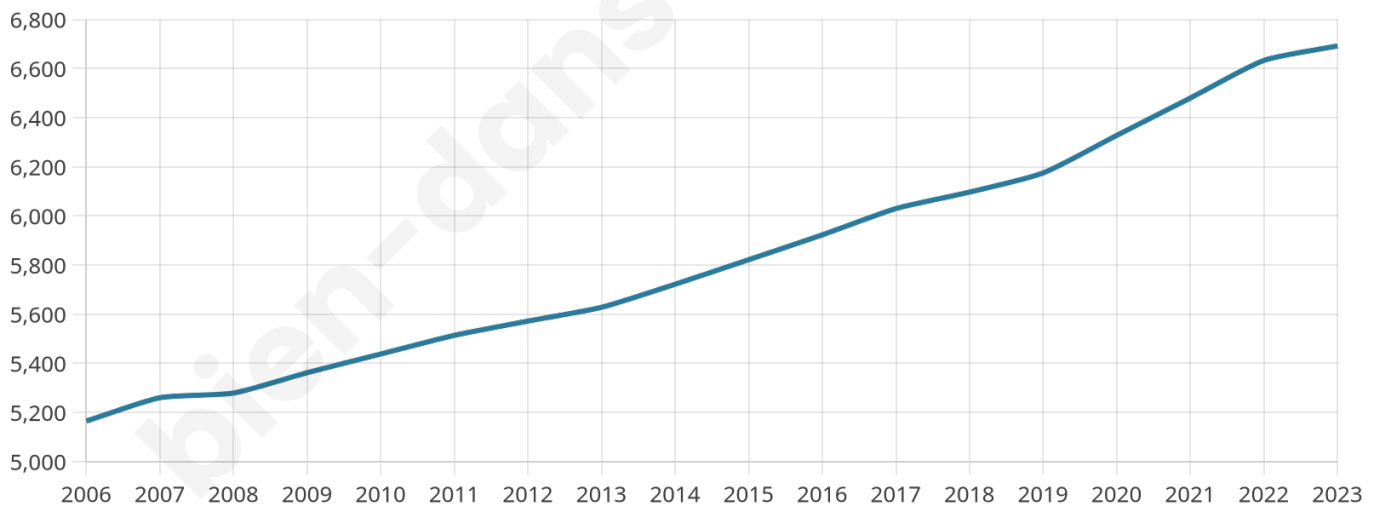

Version web

Ville de Vigneux-de- Bretagne

Présenté par

BIEN dans
ma **VILLE** 

Sommaire

Situation géographique	3
Statistiques sur la population	4
Evolution du nombre d'habitants	4
Tranche d'âge	5
0-14 ans	5
15-29 ans	5
30-44 ans	5
45-59 ans	5
60-74 ans	5
75-89 ans	5
90 ans et +	5
Activité professionnelle	5
Agriculteurs	5
Artisans, Commerçants	5
Cadres et sup.	5
Professions intermédiaires	5
Employé	5
Ouvrier	5
Retraité	5
Autres	5
Niveau de diplôme	6
Sans diplôme ou CEP	6
Brevet, BEPC, DNB	6
CAP-BEP ou équivalent	6
BAC ou équivalent	6
BAC+2	6
BAC+3 ou +4	6
BAC+5 ou plus	6
Composition des ménages	6
Couple sans enfant	6
Couple avec enfant(s)	6
Famille monoparentale	6
Colocation / Autre	6
Personnes seules	6
Profils électoraux	7
Premier tour	7
Sécurité	8
Evolution du nombre d'infractions	8
Pour comparer	9
Services à la population	10
Commerce	10
Éducation	10
Villes autour de Vigneux-de-Bretagne	11
Avis sur la ville de Vigneux-de-Bretagne	12
Moyenne par critère	12
Villes autour de Vigneux-de-Bretagne	12
Répartition des avis par note	12
Répartition des avis par note	12

6 692

Age moyen

39 ans

Pop active

50.1%

Taux chômage

3.8%

Pop densité

124 h/km²

Revenu moyen

28 250 €/an

Evolution du nombre d'habitants

Sources : Institut national de la statistique et des études économiques (insee) selon Les dernières parutions officielles de 2024 portant sur les années 2020, 2021 et 2022.