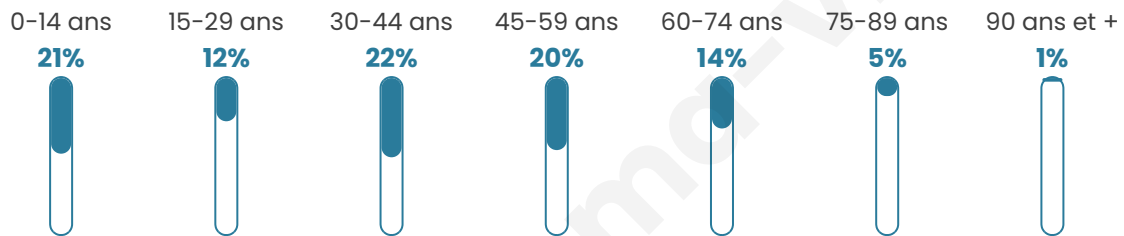

6 692

Age moyen

39 ans

Pop active

50.1%

Taux chômage

3.8%

Pop densité

124 h/km²

Revenu moyen

28 250 €/an

Evolution du nombre d'habitants

Sources : Institut national de la statistique et des études économiques (insee) selon Les dernières parutions officielles de 2024 portant sur les années 2020, 2021 et 2022.

Tranche d'âge

Activité professionnelle

Niveau de diplôme

Composition des ménages

Profils électoraux

Premier tour

	Emmanuel MACRON	35.57 %
	Jean-Luc MÉLENCHON	20.06 %
	Marine LE PEN	15.36 %
	Yannick JADOT	8.91 %
	Éric ZEMMOUR	5.77 %
	Valérie PÉCRESE	4.52 %
	Jean LASSALLE	2.84 %
	Anne HIDALGO	2.16 %
	Fabien ROUSSEL	1.91 %
	Nicolas DUPONT- AIGNAN	1.73 %
	Philippe POUTOU	0.70 %
	Nathalie ARTHAUD	0.48 %

4 925 inscrits

Participation : 82.34%

Votes blancs : 1.53%

Votes nuls : 0.22%

Second tour

	Emmanuel MACRON	73,43 %
	Marine LE PEN	26,57 %

4 925 inscrits

Participation : 81.87%