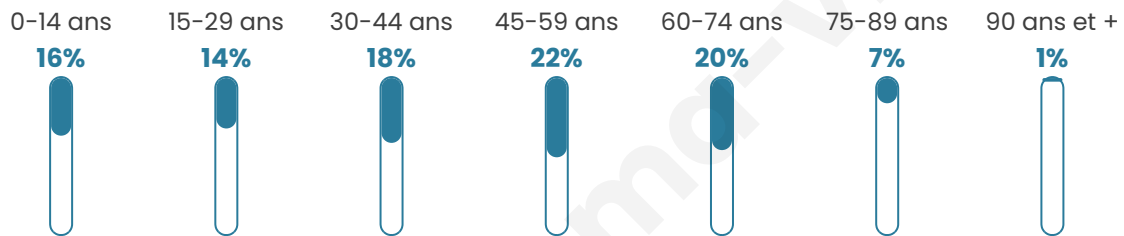

# Statistiques sur la population

Nombre d'habitants

**1 579**

Age moyen

**43 ans**

Pop active

**48.3%**

Taux chômage

**7.2%**

Pop densité

**25 h/km<sup>2</sup>**

Revenu moyen

**22 080 €/an**

## Evolution du nombre d'habitants

Sources : Institut national de la statistique et des études économiques (insee) selon Les dernières parutions officielles de 2024 portant sur les années 2020, 2021 et 2022.

## Tranche d'âge