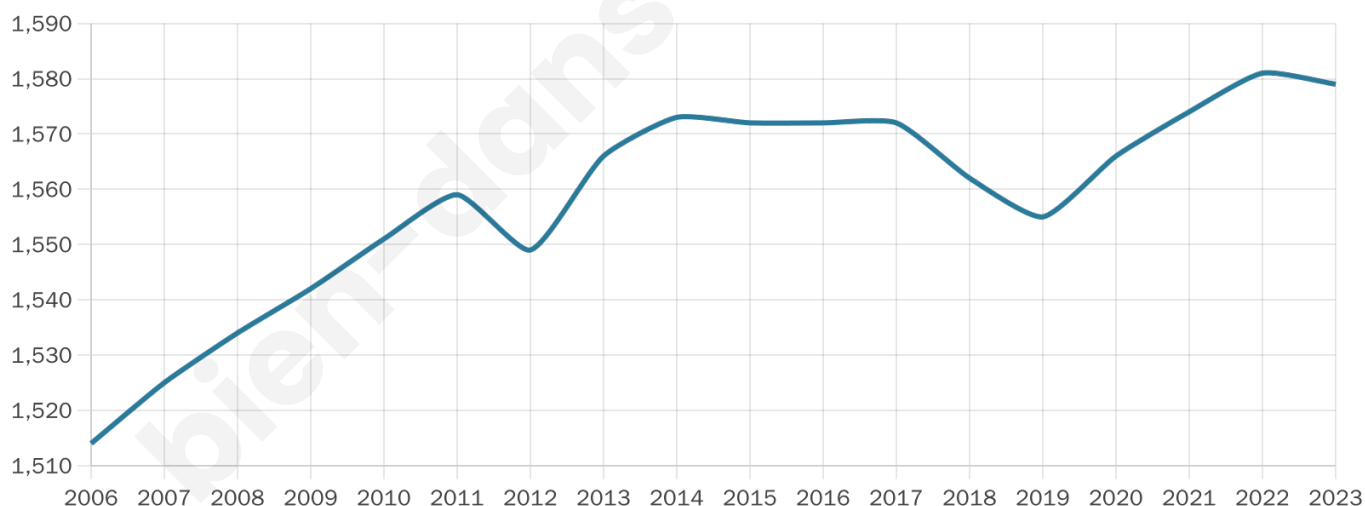

# Statistiques sur la population

Nombre d'habitants

**1 579**

Age moyen

**43 ans**

Pop active

**48.3%**

Taux chômage

**7.2%**

Pop densité

**25 h/km<sup>2</sup>**

Revenu moyen

**22 080 €/an**

## Evolution du nombre d'habitants

Sources : Institut national de la statistique et des études économiques (insee) selon Les dernières parutions officielles de 2024 portant sur les années 2020, 2021 et 2022.

## Tranche d'âge