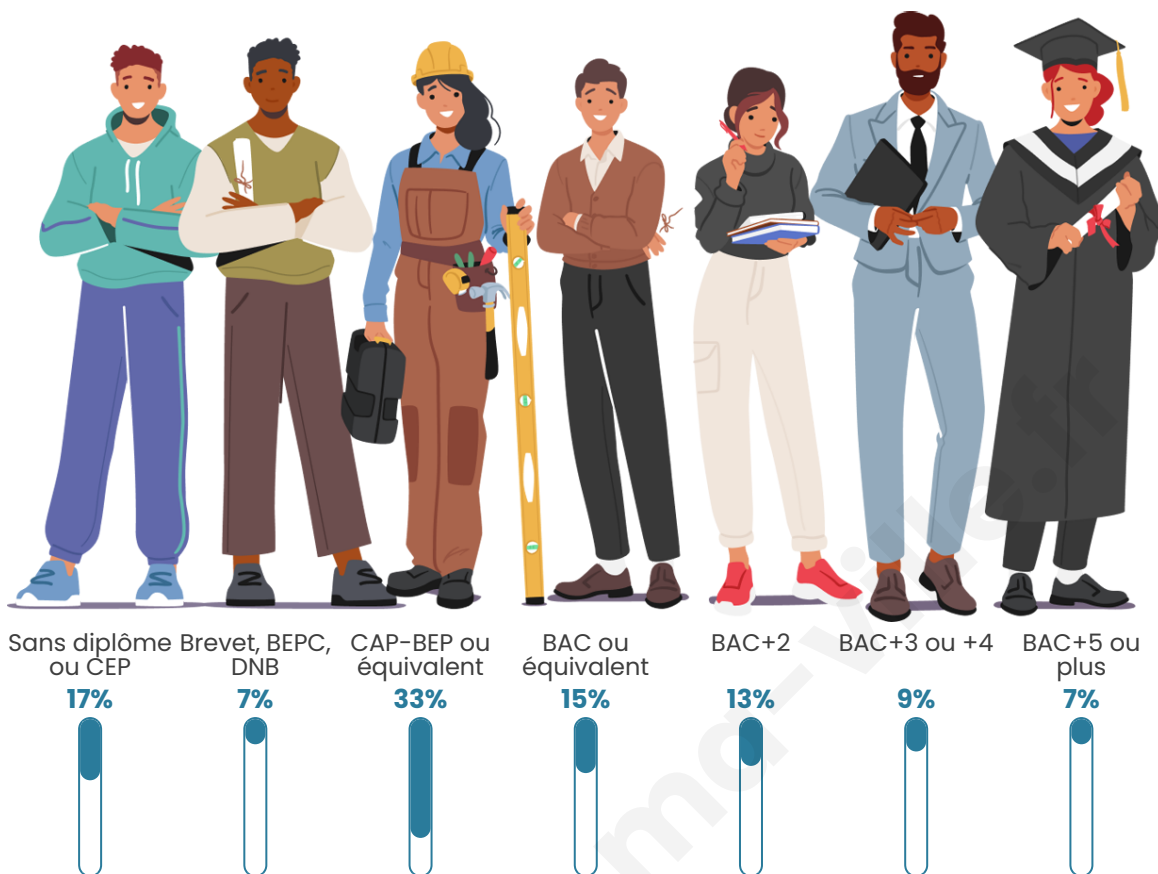

Version web

Ville de Vignes-la-Côte

Présenté par

BIEN dans
ma **VILLE** 

Sommaire

Situation géographique	3
Statistiques sur la population	4
Evolution du nombre d'habitants	4
Tranche d'âge	5
0-14 ans	5
15-29 ans	5
30-44 ans	5
45-59 ans	5
60-74 ans	5
75-89 ans	5
90 ans et +	5
Activité professionnelle	5
Agriculteurs	5
Artisans, Commerçants	5
Cadres et sup.	5
Professions intermédiaires	5
Employé	5
Ouvrier	5
Retraité	5
Autres	5
Niveau de diplôme	6
Sans diplôme ou CEP	6
Brevet, BEPC, DNB	6
CAP-BEP ou équivalent	6
BAC ou équivalent	6
BAC+2	6
BAC+3 ou +4	6
BAC+5 ou plus	6
Composition des ménages	6
Couple sans enfant	6
Couple avec enfant(s)	6
Famille monoparentale	6
Colocation / Autre	6
Personnes seules	6
Profils électoraux	7
Premier tour	7
Sécurité	9
Evolution du nombre d'infractions	9
Pour comparer	10
Services à la population	11
Commerce	11
Éducation	11
Villes autour de Vignes-la-Côte	13

41 ans

Pop active

41%

Taux chômage

6.1%

Pop densité

20 h/km²

Revenu moyen

Tranche d'âge

Activité professionnelle

Niveau de diplôme

Composition des ménages

Profils électoraux

Premier tour

	Emmanuel MACRON	26.32 %
	Marine LE PEN	21.05 %
	Jean-Luc MÉLENCHON	13.16 %
	Éric ZEMMOUR	10.53 %
	Valérie PÉCRESE	10.53 %
	Yannick JADOT	7.89 %
	Nathalie ARTHAUD	2.63 %
	Jean LASSALLE	2.63 %
	Anne HIDALGO	2.63 %
	Philippe POUTOU	2.63 %
	Fabien ROUSSEL	0.00 %
	Nicolas DUPONT- AIGNAN	0.00 %