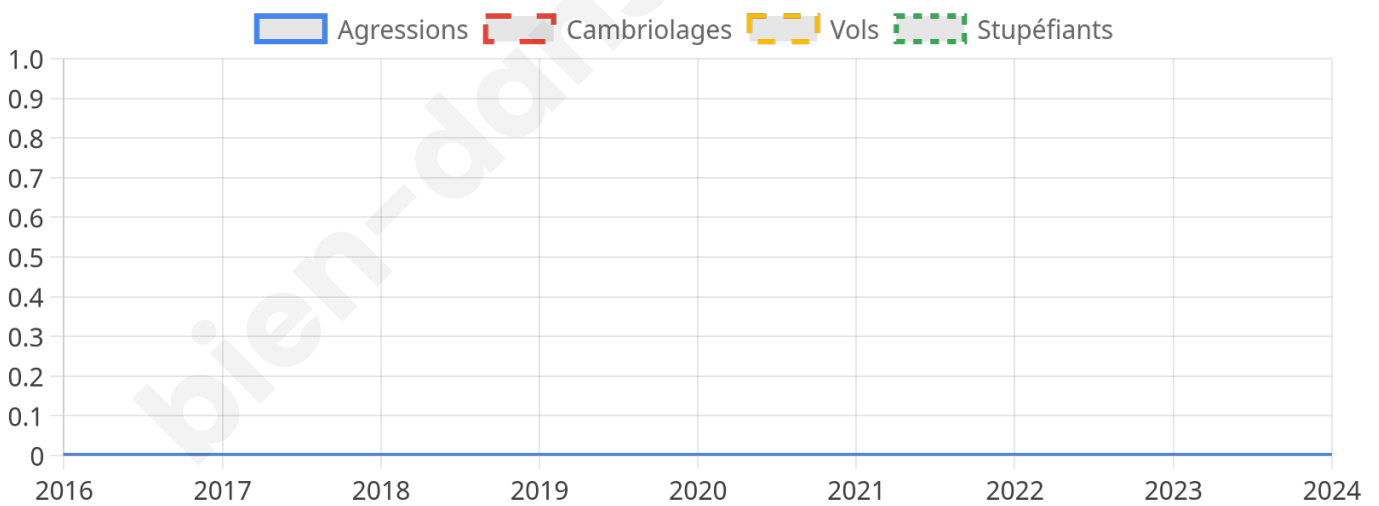

Sécurité

Agressions physiques / sexuelles

0

Cambriolages

0

Vols / dégradations

0

Stupéfiants

0

Evolution du nombre d'infractions