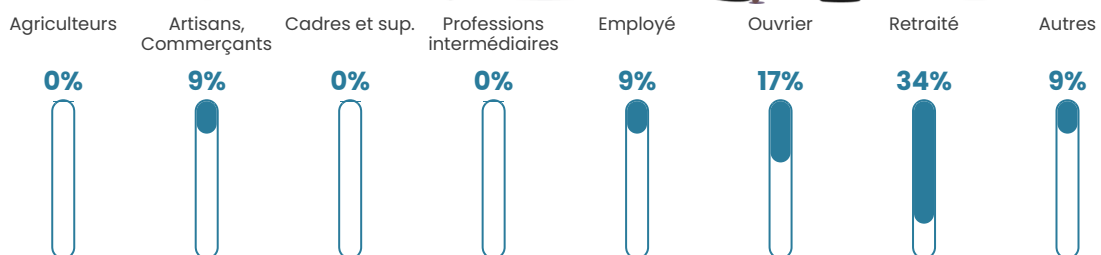

41 ans

Pop active

41%

Taux chômage

6.1%

Pop densité

20 h/km²

Revenu moyen

NC

Evolution du nombre d'habitants

Sources : Institut national de la statistique et des études économiques (insee) selon Les dernières parutions officielles de 2024 portant sur les années 2020, 2021 et 2022.

Tranche d'âge

Activité professionnelle

Niveau de diplôme

Composition des ménages

Profils électoraux

Premier tour

	Emmanuel MACRON	26.32 %
	Marine LE PEN	21.05 %
	Jean-Luc MÉLENCHON	13.16 %
	Éric ZEMMOUR	10.53 %
	Valérie PÉCRESE	10.53 %
	Yannick JADOT	7.89 %
	Nathalie ARTHAUD	2.63 %
	Jean LASSALLE	2.63 %
	Anne HIDALGO	2.63 %
	Philippe POUTOU	2.63 %
	Fabien ROUSSEL	0.00 %
	Nicolas DUPONT- AIGNAN	0.00 %