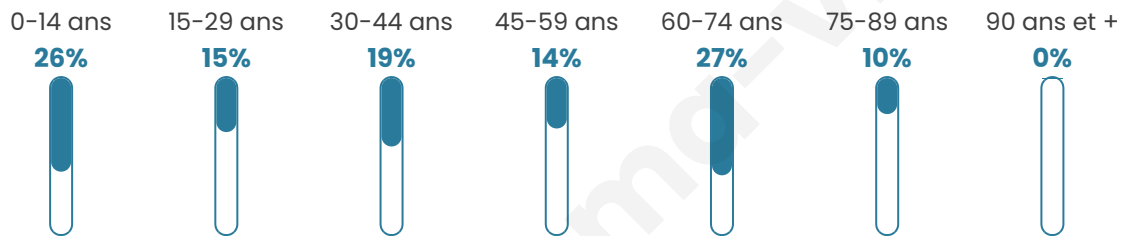

Version web

Ville de Vignes-la-Côte

Présenté par

BIEN dans
ma **VILLE** 

Sommaire

Situation géographique	3
Statistiques sur la population	4
Evolution du nombre d'habitants	4
Tranche d'âge	5
0-14 ans	5
15-29 ans	5
30-44 ans	5
45-59 ans	5
60-74 ans	5
75-89 ans	5
90 ans et +	5
Activité professionnelle	5
Agriculteurs	5
Artisans, Commerçants	5
Cadres et sup.	5
Professions intermédiaires	5
Employé	5
Ouvrier	5
Retraité	5
Autres	5
Niveau de diplôme	6
Sans diplôme ou CEP	6
Brevet, BEPC, DNB	6
CAP-BEP ou équivalent	6
BAC ou équivalent	6
BAC+2	6
BAC+3 ou +4	6
BAC+5 ou plus	6
Composition des ménages	6
Couple sans enfant	6
Couple avec enfant(s)	6
Famille monoparentale	6
Colocation / Autre	6
Personnes seules	6
Profils électoraux	7
Premier tour	7
Sécurité	9
Evolution du nombre d'infractions	9
Pour comparer	10
Services à la population	11
Commerce	11
Éducation	11
Villes autour de Vignes-la-Côte	13

Situation géographique

i Informations clés

- **Région** : Grand Est
- **Département** : Haute-Marne
- **Code postal** : 52700
- **Superficie** : 3 km²

Statistiques sur la population

Nombre d'habitants

61

Age moyen

41 ans

Pop active

41%

Taux chômage

6.1%

Pop densité

20 h/km²

Revenu moyen

Tranche d'âge

Activité professionnelle

Niveau de diplôme

Composition des ménages

Profils électoraux

Premier tour

	Emmanuel MACRON	26.32 %
	Marine LE PEN	21.05 %
	Jean-Luc MÉLENCHON	13.16 %
	Éric ZEMMOUR	10.53 %
	Valérie PÉCRESE	10.53 %
	Yannick JADOT	7.89 %
	Nathalie ARTHAUD	2.63 %
	Jean LASSALLE	2.63 %
	Anne HIDALGO	2.63 %
	Philippe POUTOU	2.63 %
	Fabien ROUSSEL	0.00 %
	Nicolas DUPONT- AIGNAN	0.00 %