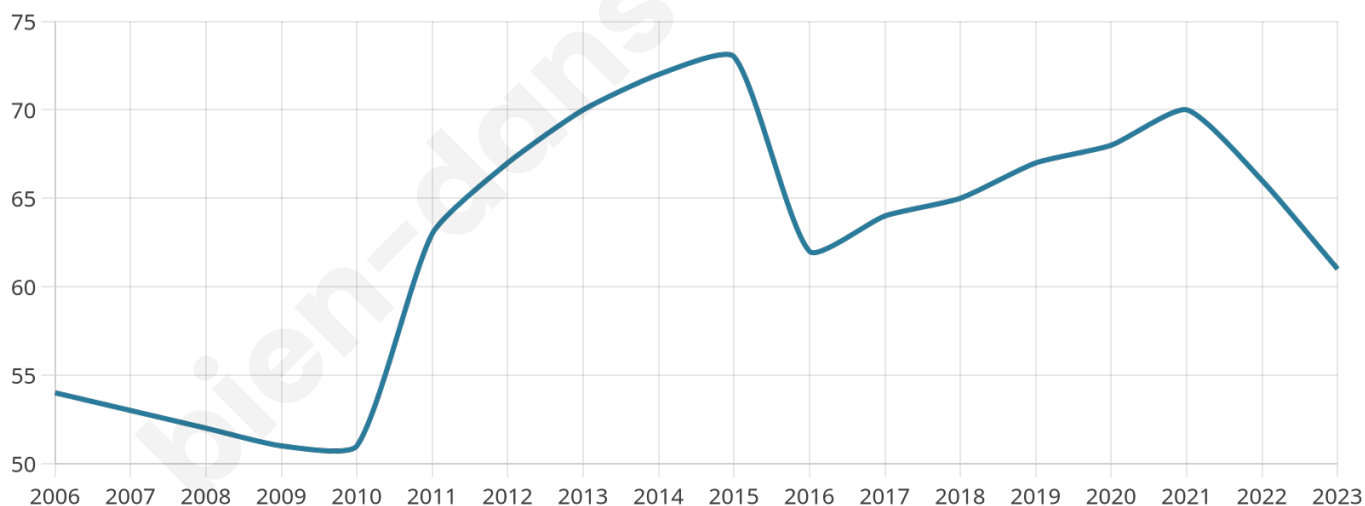

Version web

Ville de Vignes-la-Côte

Présenté par

BIEN dans
ma **VILLE** 

Sommaire

Situation géographique	3
Statistiques sur la population	4
Evolution du nombre d'habitants	4
Tranche d'âge	5
0-14 ans	5
15-29 ans	5
30-44 ans	5
45-59 ans	5
60-74 ans	5
75-89 ans	5
90 ans et +	5
Activité professionnelle	5
Agriculteurs	5
Artisans, Commerçants	5
Cadres et sup.	5
Professions intermédiaires	5
Employé	5
Ouvrier	5
Retraité	5
Autres	5
Niveau de diplôme	6
Sans diplôme ou CEP	6
Brevet, BEPC, DNB	6
CAP-BEP ou équivalent	6
BAC ou équivalent	6
BAC+2	6
BAC+3 ou +4	6
BAC+5 ou plus	6
Composition des ménages	6
Couple sans enfant	6
Couple avec enfant(s)	6
Famille monoparentale	6
Colocation / Autre	6
Personnes seules	6
Profils électoraux	7
Premier tour	7
Sécurité	9
Evolution du nombre d'infractions	9
Pour comparer	10
Services à la population	11
Commerce	11
Éducation	11
Villes autour de Vignes-la-Côte	13

41 ans

Pop active

41%

Taux chômage

6.1%

Pop densité

20 h/km²

Revenu moyen

NC

Evolution du nombre d'habitants

Sources : Institut national de la statistique et des études économiques (insee) selon Les dernières parutions officielles de 2024 portant sur les années 2020, 2021 et 2022.