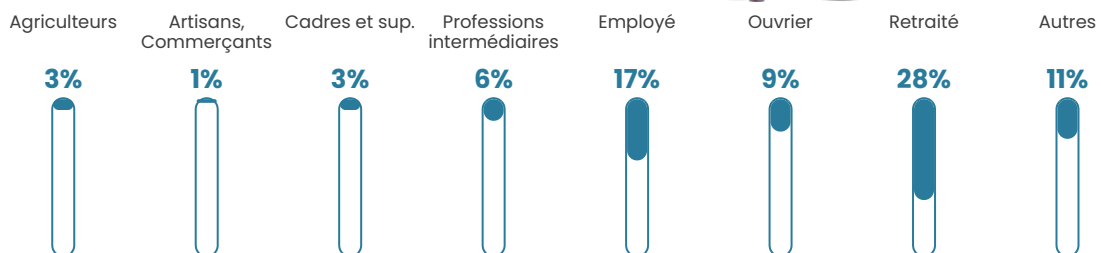

47 h/km²

Revenu moyen

21 500 €/an

Evolution du nombre d'habitants

Sources : Institut national de la statistique et des études économiques (insee) selon Les dernières parutions officielles de 2024 portant sur les années 2020, 2021 et 2022.

Tranche d'âge

Activité professionnelle

Niveau de diplôme

Composition des ménages

Profils électoraux

Premier tour

	Marine LE PEN	31.08 %
	Emmanuel MACRON	21.23 %
	Jean LASSALLE	14.77 %
	Jean-Luc MÉLENCHON	11.08 %
	Fabien ROUSSEL	6.77 %
	Valérie PÉCRESSÉ	4.31 %
	Éric ZEMMOUR	4.00 %
	Anne HIDALGO	4.00 %
	Yannick JADOT	1.54 %
	Philippe POUTOU	0.62 %
	Nicolas DUPONT- AIGNAN	0.62 %
	Nathalie ARTHAUD	0.00 %