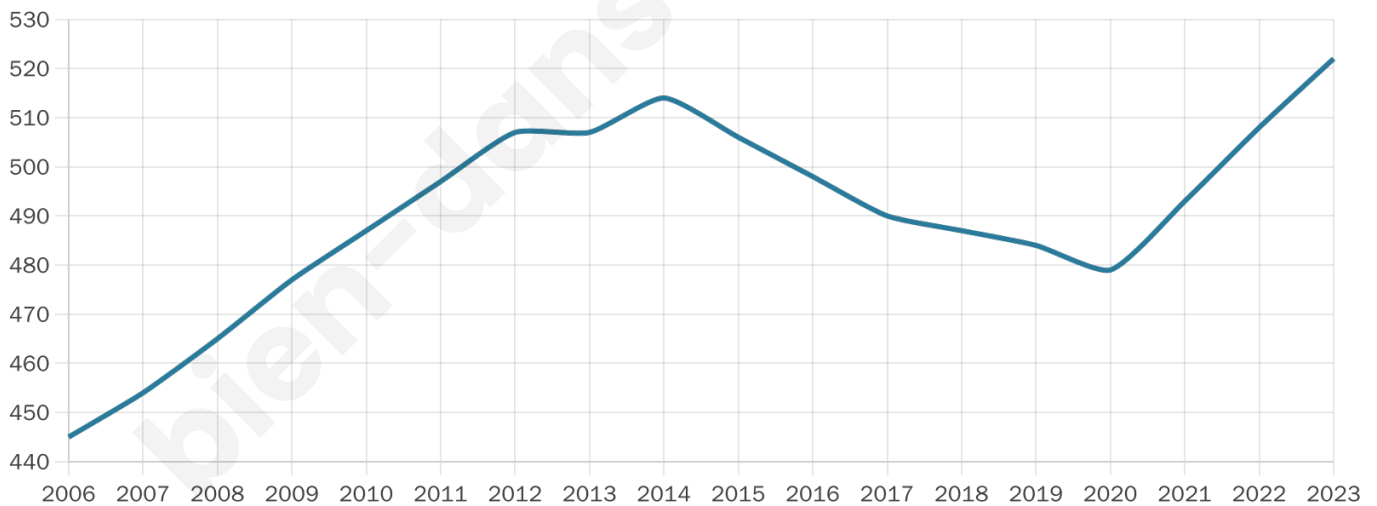

Version web

Ville de Le Vignau

Présenté par

BIEN dans
ma **VILLE** 

Sommaire

Situation géographique	3
Statistiques sur la population	4
Evolution du nombre d'habitants	4
Tranche d'âge	5
0-14 ans	5
15-29 ans	5
30-44 ans	5
45-59 ans	5
60-74 ans	5
75-89 ans	5
90 ans et +	5
Activité professionnelle	5
Agriculteurs	5
Artisans, Commerçants	5
Cadres et sup.	5
Professions intermédiaires	5
Employé	5
Ouvrier	5
Retraité	5
Autres	5
Niveau de diplôme	6
Sans diplôme ou CEP	6
Brevet, BEPC, DNB	6
CAP-BEP ou équivalent	6
BAC ou équivalent	6
BAC+2	6
BAC+3 ou +4	6
BAC+5 ou plus	6
Composition des ménages	6
Couple sans enfant	6
Couple avec enfant(s)	6
Famille monoparentale	6
Colocation / Autre	6
Personnes seules	6
Profil électoraux	7
Premier tour	7
Sécurité	8
Evolution du nombre d'infractions	8
Pour comparer	9
Services à la population	10
Commerce	10
Éducation	10
Villes autour de Le Vignau	12
Avis sur la ville de Le Vignau	13
Moyenne par critère	13
Villes autour de Le Vignau	13
Répartition des avis par note	13
Répartition des avis par note	13

522

Age moyen

43 ans

Pop active

44.4%

Taux chômage

7.8%

Pop densité

47 h/km²

Revenu moyen

21 500 €/an

Evolution du nombre d'habitants

Sources : Institut national de la statistique et des études économiques (insee) selon Les dernières parutions officielles de 2024 portant sur les années 2020, 2021 et 2022.