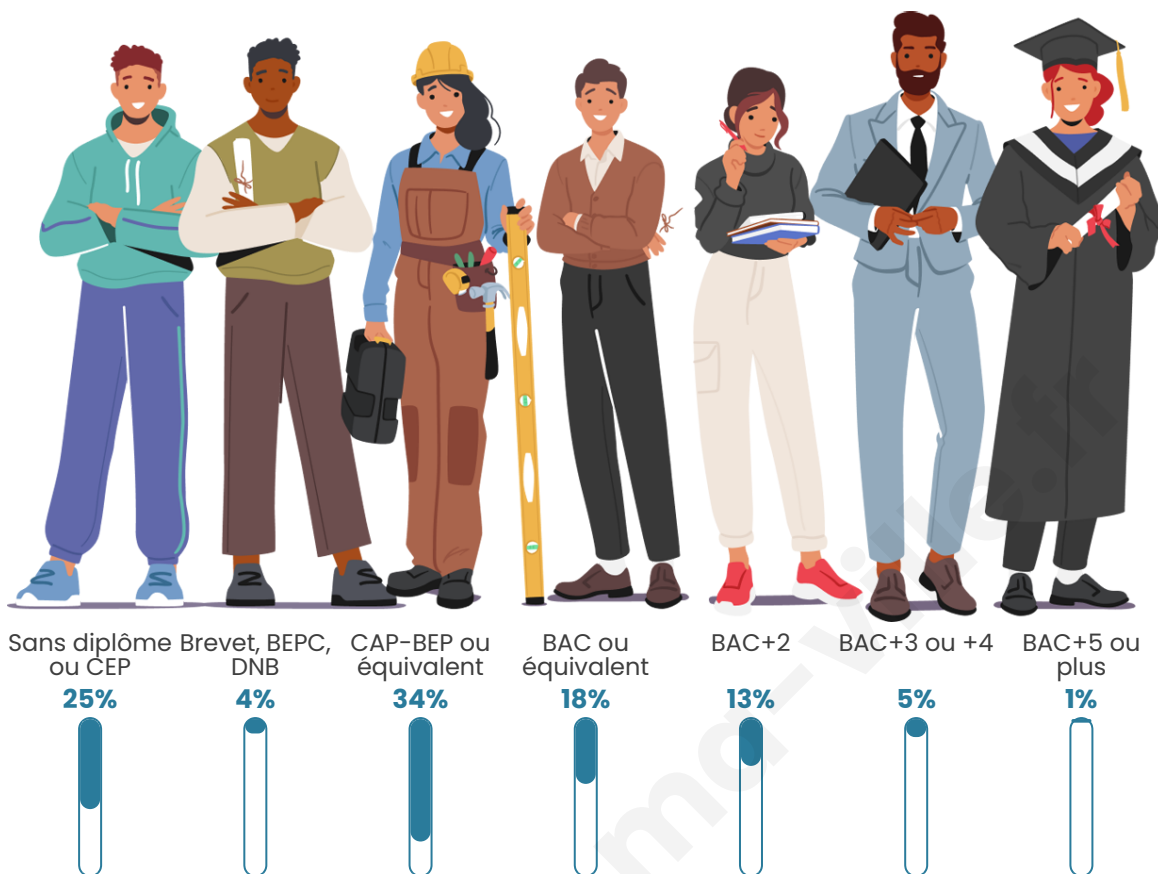

Version web

Ville de Le Vignau

Présenté par

BIEN dans
ma **VILLE** 

Sommaire

Situation géographique	3
Statistiques sur la population	4
Evolution du nombre d'habitants	4
Tranche d'âge	5
0-14 ans	5
15-29 ans	5
30-44 ans	5
45-59 ans	5
60-74 ans	5
75-89 ans	5
90 ans et +	5
Activité professionnelle	5
Agriculteurs	5
Artisans, Commerçants	5
Cadres et sup.	5
Professions intermédiaires	5
Employé	5
Ouvrier	5
Retraité	5
Autres	5
Niveau de diplôme	6
Sans diplôme ou CEP	6
Brevet, BEPC, DNB	6
CAP-BEP ou équivalent	6
BAC ou équivalent	6
BAC+2	6
BAC+3 ou +4	6
BAC+5 ou plus	6
Composition des ménages	6
Couple sans enfant	6
Couple avec enfant(s)	6
Famille monoparentale	6
Colocation / Autre	6
Personnes seules	6
Profil électoraux	7
Premier tour	7
Sécurité	8
Evolution du nombre d'infractions	8
Pour comparer	9
Services à la population	10
Commerce	10
Éducation	10
Villes autour de Le Vignau	12
Avis sur la ville de Le Vignau	13
Moyenne par critère	13
Villes autour de Le Vignau	13
Répartition des avis par note	13
Répartition des avis par note	13

522

Age moyen

43 ans

Pop active

44.4%

Taux chômage

7.8%

Pop densité

Tranche d'âge

Activité professionnelle

Niveau de diplôme

Composition des ménages

Profils électoraux

Premier tour

	Marine LE PEN	31.08 %
	Emmanuel MACRON	21.23 %
	Jean LASSALLE	14.77 %
	Jean-Luc MÉLENCHON	11.08 %
	Fabien ROUSSEL	6.77 %
	Valérie PÉCRESSÉ	4.31 %
	Éric ZEMMOUR	4.00 %
	Anne HIDALGO	4.00 %
	Yannick JADOT	1.54 %
	Philippe POUTOU	0.62 %
	Nicolas DUPONT- AIGNAN	0.62 %
	Nathalie ARTHAUD	0.00 %