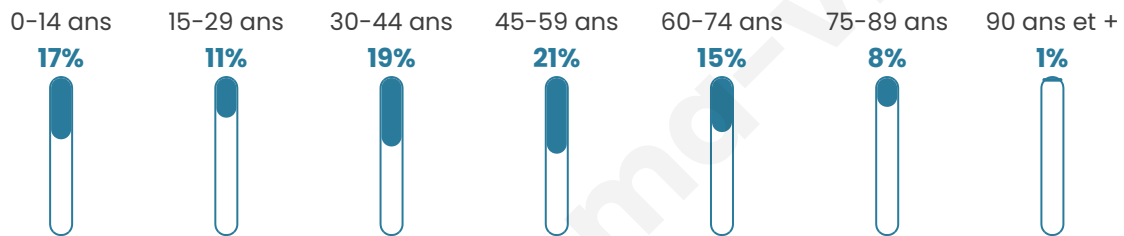

Version web

Ville de Le Vignau

Présenté par

BIEN dans
ma **VILLE** 

Sommaire

Situation géographique	3
Statistiques sur la population	4
Evolution du nombre d'habitants	4
Tranche d'âge	5
0-14 ans	5
15-29 ans	5
30-44 ans	5
45-59 ans	5
60-74 ans	5
75-89 ans	5
90 ans et +	5
Activité professionnelle	5
Agriculteurs	5
Artisans, Commerçants	5
Cadres et sup.	5
Professions intermédiaires	5
Employé	5
Ouvrier	5
Retraité	5
Autres	5
Niveau de diplôme	6
Sans diplôme ou CEP	6
Brevet, BEPC, DNB	6
CAP-BEP ou équivalent	6
BAC ou équivalent	6
BAC+2	6
BAC+3 ou +4	6
BAC+5 ou plus	6
Composition des ménages	6
Couple sans enfant	6
Couple avec enfant(s)	6
Famille monoparentale	6
Colocation / Autre	6
Personnes seules	6
Profil électoraux	7
Premier tour	7
Sécurité	8
Evolution du nombre d'infractions	8
Pour comparer	9
Services à la population	10
Commerce	10
Éducation	10
Villes autour de Le Vignau	12
Avis sur la ville de Le Vignau	13
Moyenne par critère	13
Villes autour de Le Vignau	13
Répartition des avis par note	13
Répartition des avis par note	13

522

Age moyen

43 ans

Pop active

44.4%

Taux chômage

7.8%

Pop densité

47 h/km²

Revenu moyen

21 500 €/an

Evolution du nombre d'habitants

Sources : Institut national de la statistique et des études économiques (insee) selon Les dernières parutions officielles de 2024 portant sur les années 2020, 2021 et 2022.

Tranche d'âge

Activité professionnelle

Niveau de diplôme

Composition des ménages

Profils électoraux

Premier tour

	Marine LE PEN	31.08 %
	Emmanuel MACRON	21.23 %
	Jean LASSALLE	14.77 %
	Jean-Luc MÉLENCHON	11.08 %
	Fabien ROUSSEL	6.77 %
	Valérie PÉCRESSÉ	4.31 %
	Éric ZEMMOUR	4.00 %
	Anne HIDALGO	4.00 %
	Yannick JADOT	1.54 %
	Philippe POUTOU	0.62 %
	Nicolas DUPONT- AIGNAN	0.62 %
	Nathalie ARTHAUD	0.00 %