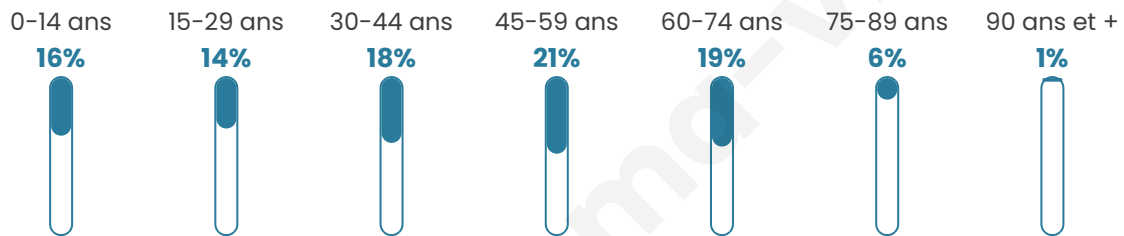

# Statistiques sur la population

Nombre d'habitants

**908**

Age moyen

**43 ans**

Pop active

**46.7%**

Taux chômage

**5.5%**

Pop densité

**53 h/km<sup>2</sup>**

Revenu moyen

**24 940 €/an**

## Evolution du nombre d'habitants

Sources : Institut national de la statistique et des études économiques (insee) selon Les dernières parutions officielles de 2024 portant sur les années 2020, 2021 et 2022.

## Tranche d'âge