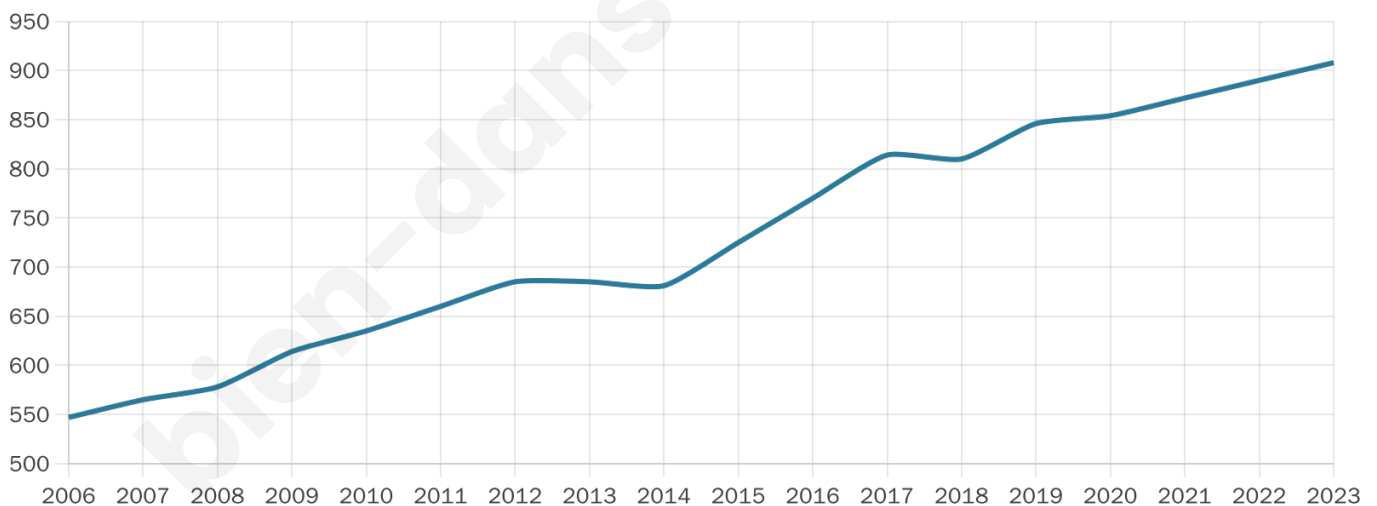

# Statistiques sur la population

Nombre d'habitants

**908**

Age moyen

**43 ans**

Pop active

**46.7%**

Taux chômage

**5.5%**

Pop densité

**53 h/km<sup>2</sup>**

Revenu moyen

**24 940 €/an**

## Evolution du nombre d'habitants

Sources : Institut national de la statistique et des études économiques (insee) selon Les dernières parutions officielles de 2024 portant sur les années 2020, 2021 et 2022.