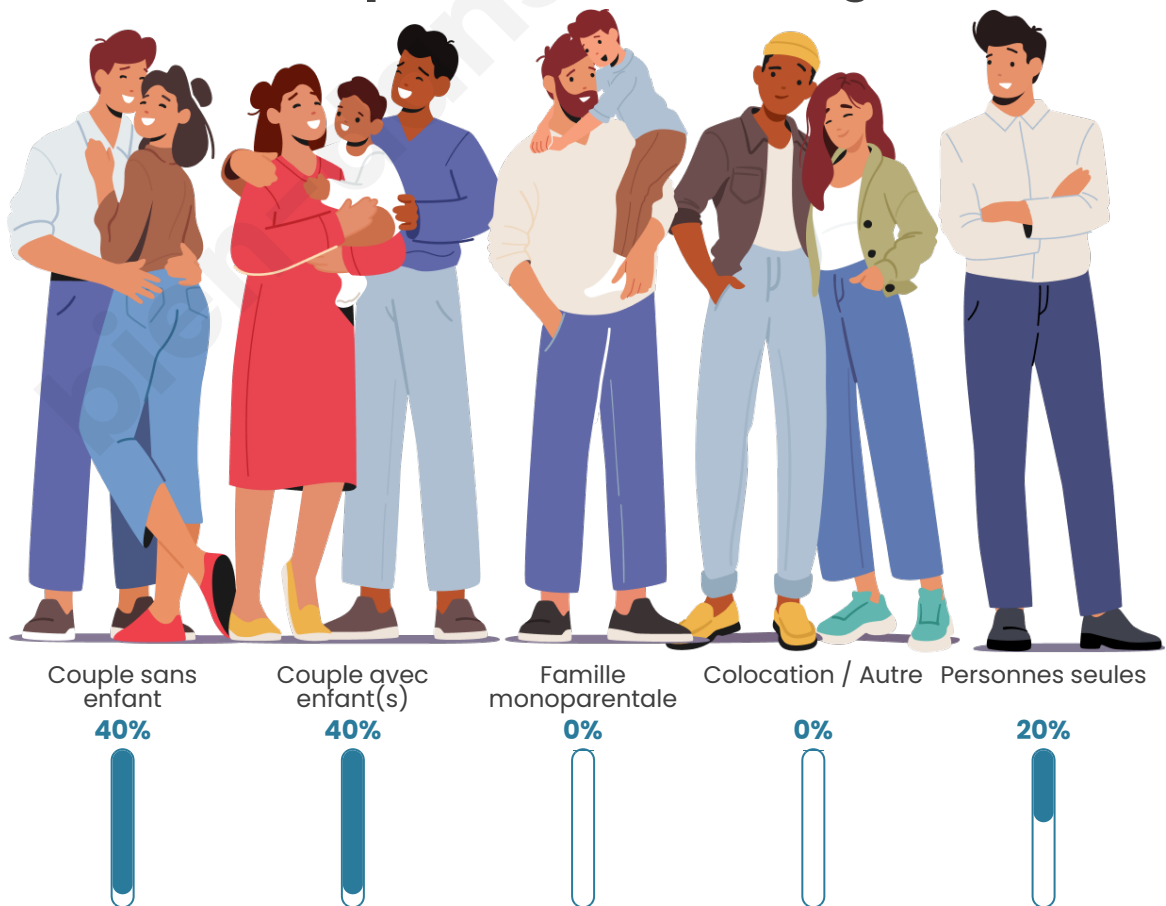

Nombre d'habitants

164

Age moyen

41 ans

Pop active

50%

Taux chômage

11.8%

Tranche d'âge

Activité professionnelle

Niveau de diplôme

Composition des ménages

Profils électoraux

Premier tour

	Marine LE PEN	28.57 %
	Jean-Luc MÉLENCHON	27.38 %
	Emmanuel MACRON	13.10 %
	Jean LASSALLE	7.14 %
	Valérie PÉCRESSE	5.95 %
	Fabien ROUSSEL	4.76 %
	Anne HIDALGO	4.76 %
	Yannick JADOT	4.76 %
	Nicolas DUPONT-AIGNAN	2.38 %
	Nathalie ARTHAUD	1.19 %
	Éric ZEMMOUR	0.00 %
	Philippe POUTOU	0.00 %