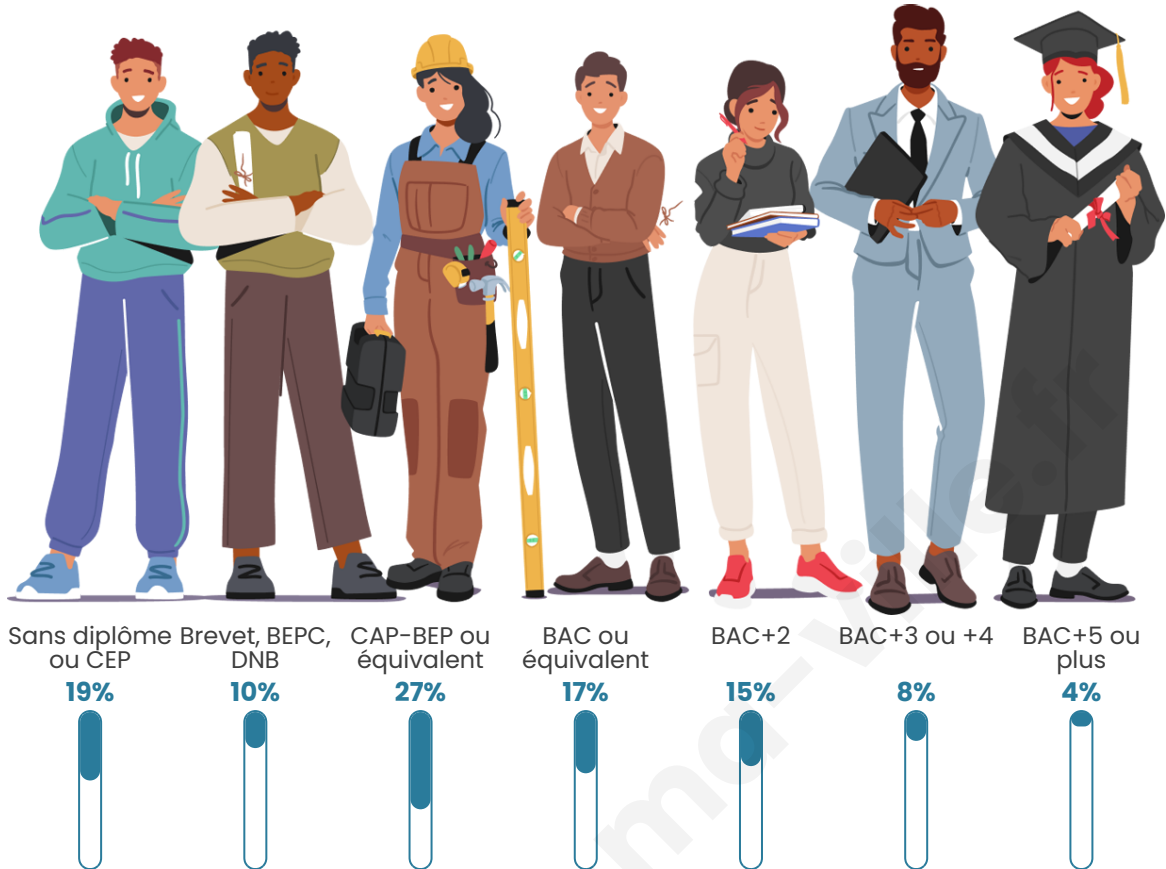

Nombre d'habitants

164

Age moyen

41 ans

Pop active

50%

Taux chômage

11.8%

Pop densité

23 h/km²

Revenu moyen

19 470 €/an

Evolution du nombre d'habitants

Sources : Institut national de la statistique et des études économiques (insee) selon Les dernières parutions officielles de 2024 portant sur les années 2020, 2021 et 2022.

Tranche d'âge

Activité professionnelle

Niveau de diplôme

Composition des ménages

Profils électoraux

Premier tour

	Marine LE PEN	28.57 %
	Jean-Luc MÉLENCHON	27.38 %
	Emmanuel MACRON	13.10 %
	Jean LASSALLE	7.14 %
	Valérie PÉCRESSE	5.95 %
	Fabien ROUSSEL	4.76 %
	Anne HIDALGO	4.76 %
	Yannick JADOT	4.76 %
	Nicolas DUPONT-AIGNAN	2.38 %
	Nathalie ARTHAUD	1.19 %
	Éric ZEMMOUR	0.00 %
	Philippe POUTOU	0.00 %