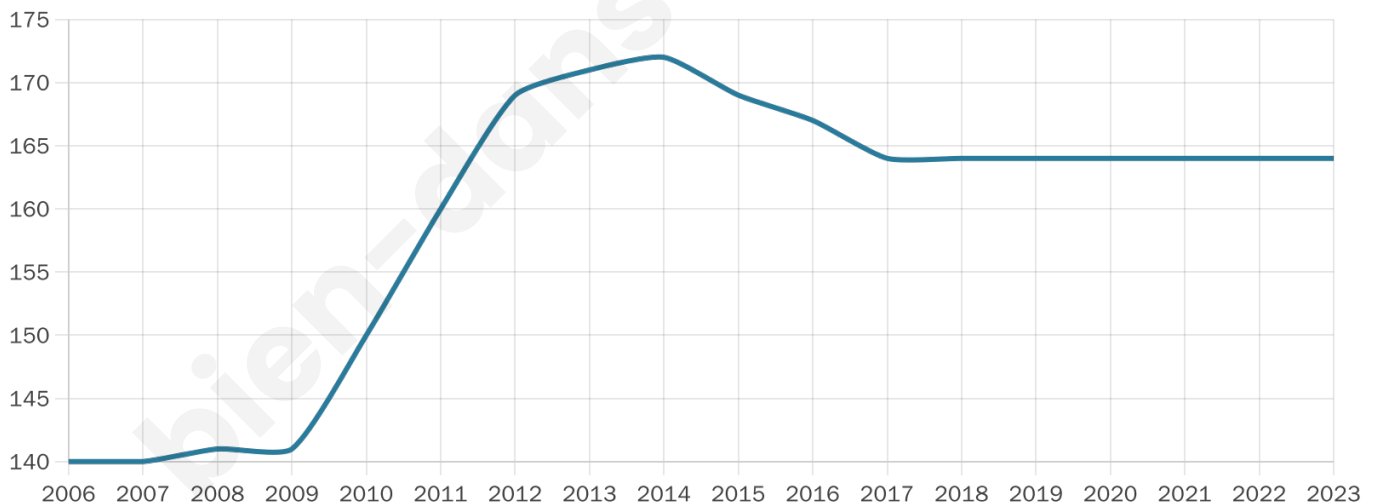

Nombre d'habitants

164

Age moyen

41 ans

Pop active

50%

Taux chômage

11.8%

Pop densité

23 h/km²

Revenu moyen

19 470 €/an

Evolution du nombre d'habitants

Sources : Institut national de la statistique et des études économiques (insee) selon Les dernières parutions officielles de 2024 portant sur les années 2020, 2021 et 2022.

Tranche d'âge

Activité professionnelle

Niveau de diplôme

Composition des ménages

Profils électoraux

Premier tour

	Marine LE PEN	28.57 %
	Jean-Luc MÉLENCHON	27.38 %
	Emmanuel MACRON	13.10 %
	Jean LASSALLE	7.14 %
	Valérie PÉCRESSE	5.95 %
	Fabien ROUSSEL	4.76 %
	Anne HIDALGO	4.76 %
	Yannick JADOT	4.76 %
	Nicolas DUPONT-AIGNAN	2.38 %
	Nathalie ARTHAUD	1.19 %
	Éric ZEMMOUR	0.00 %
	Philippe POUTOU	0.00 %