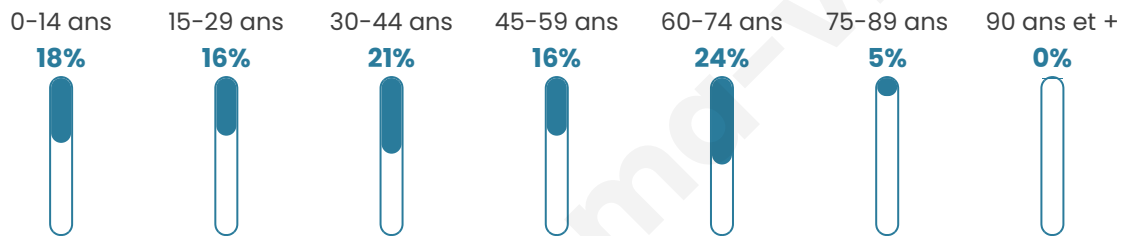

Nombre d'habitants

164

Age moyen

41 ans

Pop active

50%

Taux chômage

11.8%

Pop densité

23 h/km²

Revenu moyen

19 470 €/an

Evolution du nombre d'habitants

Sources : Institut national de la statistique et des études économiques (insee) selon Les dernières parutions officielles de 2024 portant sur les années 2020, 2021 et 2022.

Tranche d'âge

Activité professionnelle

Niveau de diplôme

Composition des ménages

Profils électoraux

Premier tour

	Marine LE PEN	28.57 %
	Jean-Luc MÉLENCHON	27.38 %
	Emmanuel MACRON	13.10 %
	Jean LASSALLE	7.14 %
	Valérie PÉCRESSE	5.95 %
	Fabien ROUSSEL	4.76 %
	Anne HIDALGO	4.76 %
	Yannick JADOT	4.76 %
	Nicolas DUPONT-AIGNAN	2.38 %
	Nathalie ARTHAUD	1.19 %
	Éric ZEMMOUR	0.00 %
	Philippe POUTOU	0.00 %