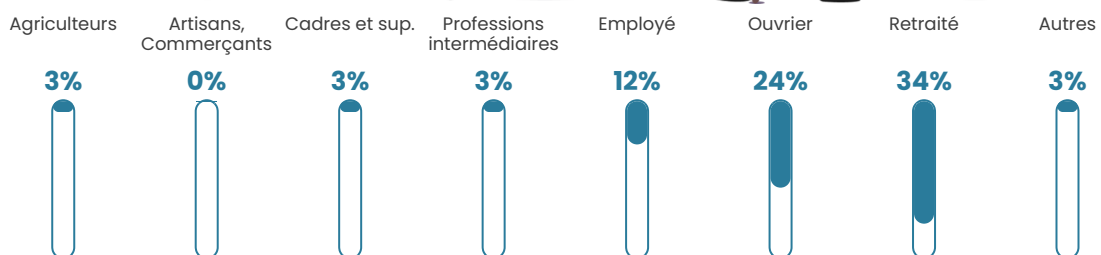

Nombre d'habitants

164

Age moyen

41 ans

Pop active

50%

Taux chômage

11.8%

Pop densité

23 h/km²

Revenu moyen

19 470 €/an

Evolution du nombre d'habitants

Sources : Institut national de la statistique et des études économiques (insee) selon Les dernières parutions officielles de 2024 portant sur les années 2020, 2021 et 2022.

Tranche d'âge

Activité professionnelle

Niveau de diplôme

Composition des ménages

Profils électoraux

Premier tour

	Marine LE PEN	28.57 %
	Jean-Luc MÉLENCHON	27.38 %
	Emmanuel MACRON	13.10 %
	Jean LASSALLE	7.14 %
	Valérie PÉCRESSE	5.95 %
	Fabien ROUSSEL	4.76 %
	Anne HIDALGO	4.76 %
	Yannick JADOT	4.76 %
	Nicolas DUPONT-AIGNAN	2.38 %
	Nathalie ARTHAUD	1.19 %
	Éric ZEMMOUR	0.00 %
	Philippe POUTOU	0.00 %