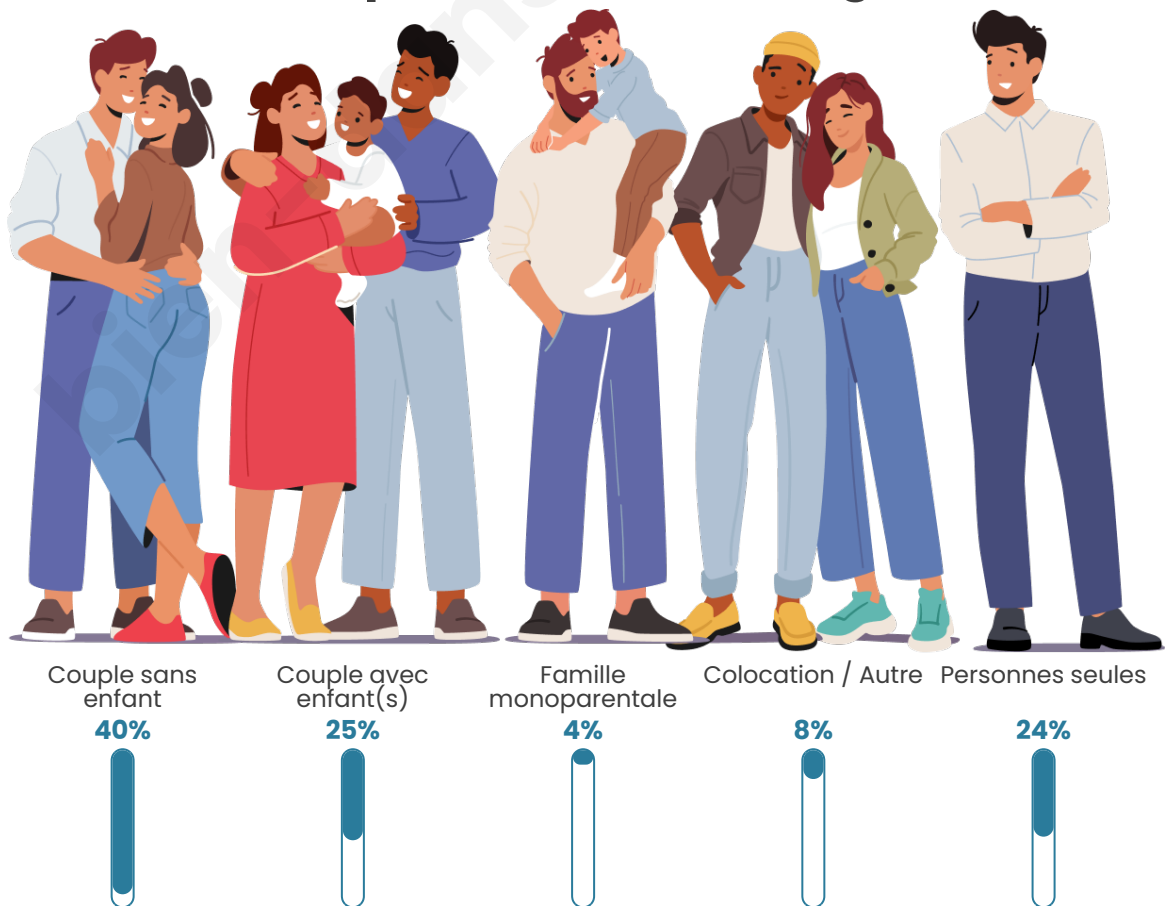

Tranche d'âge

Activité professionnelle

Niveau de diplôme

Composition des ménages

Profils électoraux

Premier tour

	Marine LE PEN	22.08 %
	Jean-Luc MÉLENCHON	21.37 %
	Emmanuel MACRON	18.38 %
	Jean LASSALLE	9.69 %
	Valérie PÉCRESSÉ	7.55 %
	Fabien ROUSSEL	5.70 %
	Éric ZEMMOUR	5.13 %
	Yannick JADOT	3.70 %
	Anne HIDALGO	2.99 %
	Nicolas DUPONT-AIGNAN	1.57 %
	Philippe POUTOU	1.42 %
	Nathalie ARTHAUD	0.43 %