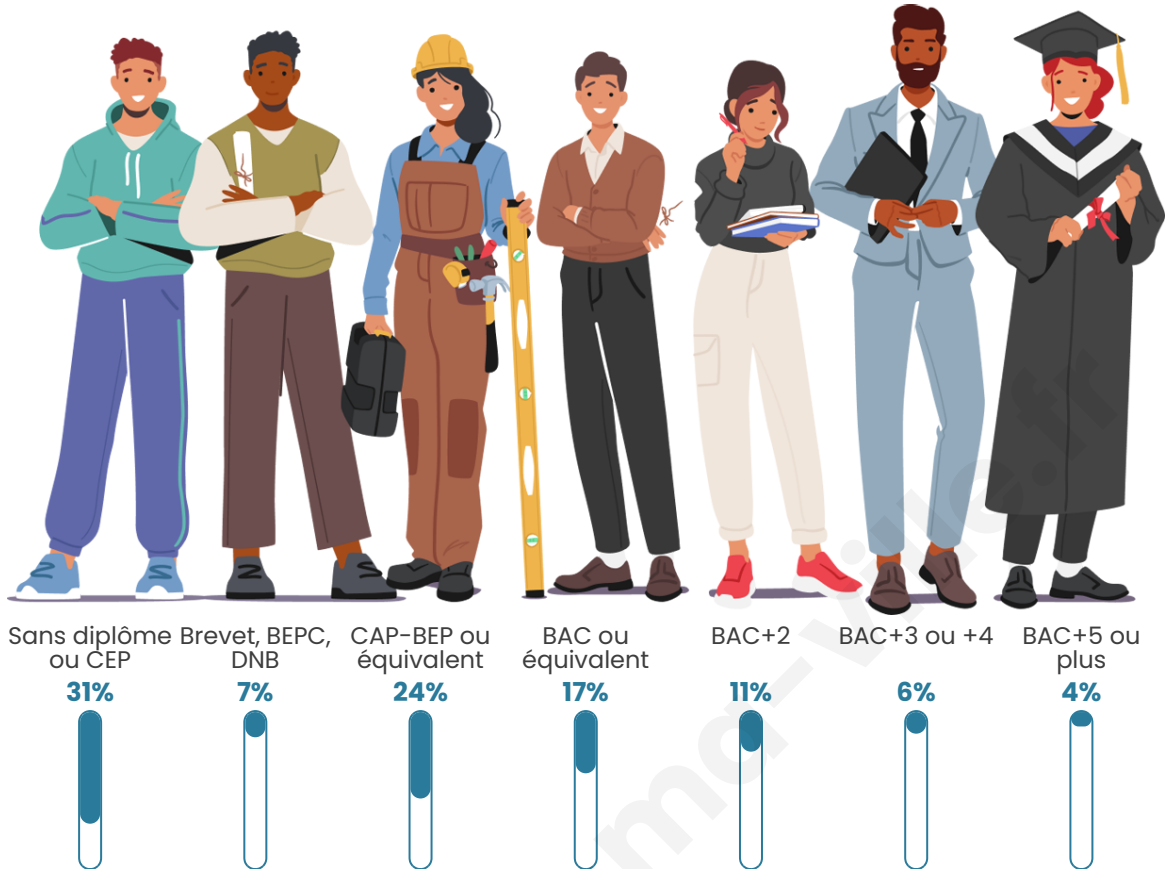

Tranche d'âge

Activité professionnelle

Niveau de diplôme

Composition des ménages

Profils électoraux

Premier tour

	Marine LE PEN	22.08 %
	Jean-Luc MÉLENCHON	21.37 %
	Emmanuel MACRON	18.38 %
	Jean LASSALLE	9.69 %
	Valérie PÉCRESSÉ	7.55 %
	Fabien ROUSSEL	5.70 %
	Éric ZEMMOUR	5.13 %
	Yannick JADOT	3.70 %
	Anne HIDALGO	2.99 %
	Nicolas DUPONT-AIGNAN	1.57 %
	Philippe POUTOU	1.42 %
	Nathalie ARTHAUD	0.43 %