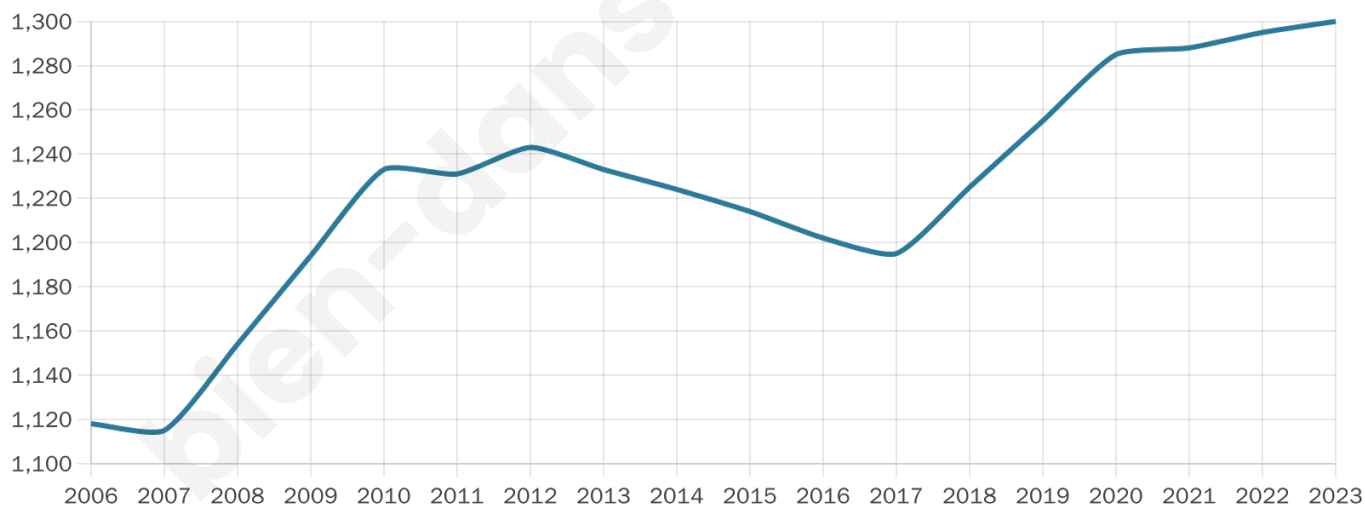

1 300

Age moyen

49 ans

Pop active

35.8%

Taux chômage

4.4%

Pop densité

30 h/km²

Revenu moyen

22 280 €/an

Evolution du nombre d'habitants

Sources : Institut national de la statistique et des études économiques (insee) selon Les dernières parutions officielles de 2024 portant sur les années 2020, 2021 et 2022.