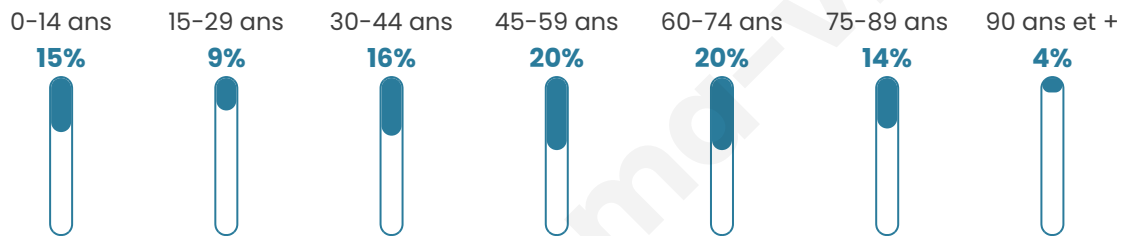

1 300

Age moyen

49 ans

Pop active

35.8%

Taux chômage

4.4%

Pop densité

30 h/km²

Revenu moyen

22 280 €/an

Evolution du nombre d'habitants

Sources : Institut national de la statistique et des études économiques (insee) selon Les dernières parutions officielles de 2024 portant sur les années 2020, 2021 et 2022.

Tranche d'âge

Activité professionnelle

Niveau de diplôme

Composition des ménages

Profils électoraux

Premier tour

	Marine LE PEN	22.08 %
	Jean-Luc MÉLENCHON	21.37 %
	Emmanuel MACRON	18.38 %
	Jean LASSALLE	9.69 %
	Valérie PÉCRESSÉ	7.55 %
	Fabien ROUSSEL	5.70 %
	Éric ZEMMOUR	5.13 %
	Yannick JADOT	3.70 %
	Anne HIDALGO	2.99 %
	Nicolas DUPONT-AIGNAN	1.57 %
	Philippe POUTOU	1.42 %
	Nathalie ARTHAUD	0.43 %

887 inscrits

Participation : 81.51%

Votes blancs : 1.66%

Votes nuls : 1.24%

Second tour

	Emmanuel MACRON	51,51 %
	Marine LE PEN	48,49 %

887 inscrits

Participation : 78.8%