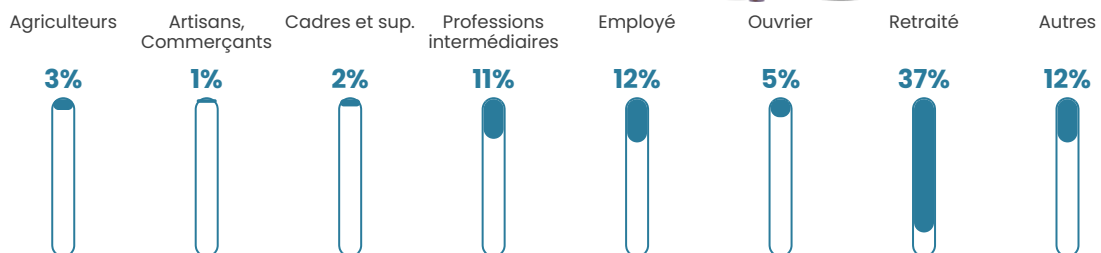

30 h/km²

Revenu moyen

22 280 €/an

Evolution du nombre d'habitants

Sources : Institut national de la statistique et des études économiques (insee) selon Les dernières parutions officielles de 2024 portant sur les années 2020, 2021 et 2022.

Tranche d'âge

Activité professionnelle

Niveau de diplôme

Composition des ménages

Profils électoraux

Premier tour

	Marine LE PEN	22.08 %
	Jean-Luc MÉLENCHON	21.37 %
	Emmanuel MACRON	18.38 %
	Jean LASSALLE	9.69 %
	Valérie PÉCRESSÉ	7.55 %
	Fabien ROUSSEL	5.70 %
	Éric ZEMMOUR	5.13 %
	Yannick JADOT	3.70 %
	Anne HIDALGO	2.99 %
	Nicolas DUPONT-AIGNAN	1.57 %
	Philippe POUTOU	1.42 %
	Nathalie ARTHAUD	0.43 %